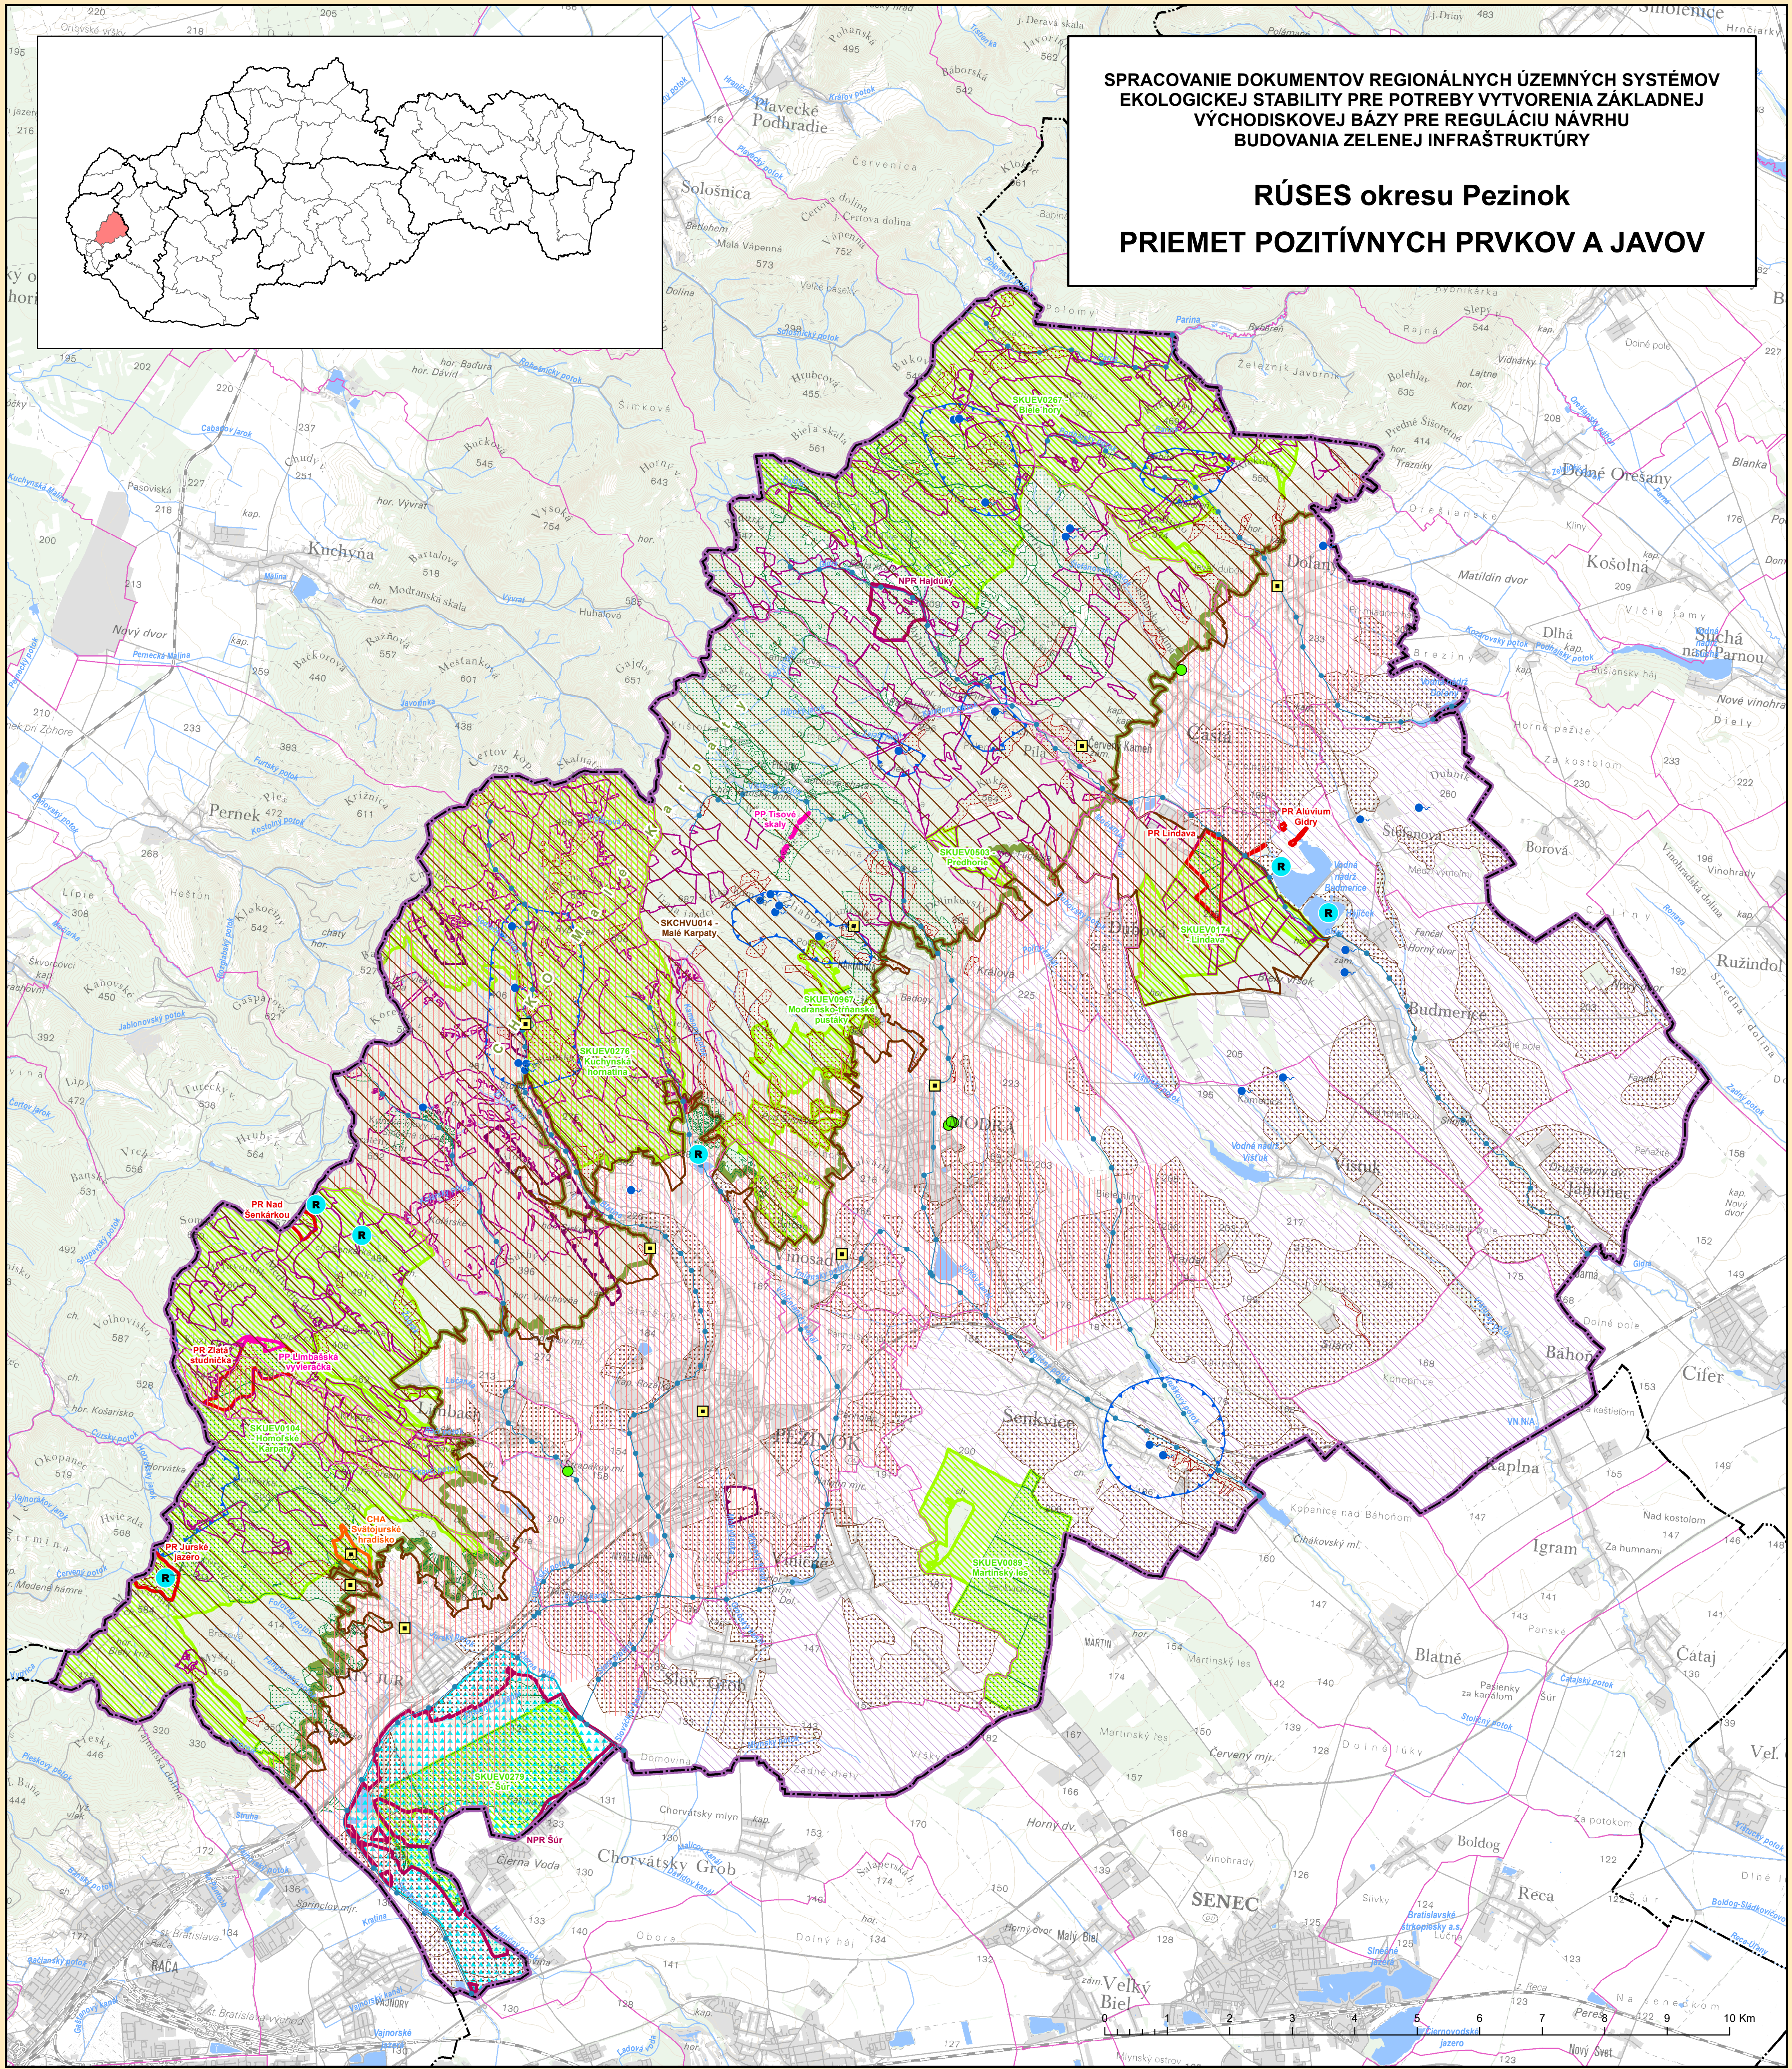

RÚSES okresu Pezinok
PRIEMET POZITÍVNYCH PRVKOV A JAVOV

NÁRODNÁ SÚSTAVA CHRÁNENÝCH ÚZEMÍ A PRVKOV

- chránená krajinná oblasť (CHKO)
- národná prírodná rezervácia (NPR)
- prírodná rezervácia (PR)
- chránený areál (CHA)
- prírodná pamiatka (PP)
- chránený strom

EURÓPSKA SÚSTAVA CHRÁNENÝCH ÚZEMÍ NATURA 2000

- územie európskeho významu
- chránené vtáčie územie

LOKALITY VYHLÁSENÉ PODĽA MEDZINÁRODNÝCH DOHOVOROV

- lokality zapísané v Zozname mokraďí medzinárodného významu

MOKRADE

- mokraď regionálneho významu

OCHRANA LESNÝCH ZDROJOV

- lesy osobitného určenia
- ochranné lesy

OCHRANA PÔDY

- chránené pôdy

OCHRANA VODNÝCH ZDROJOV

- vodársky zdroj podzemnej vody
- ochranné pásmo vodárskeho zdroja podzemných vôd
- vodohospodársky významný tok
- chránená oblasť citlivá na živiny

OCHRANA ZDROJOV NERASTNÝCH SUROVÍN

- chránené ložiskové územie

OCHRANA DOCHOVÁVANÝCH GENOFONDOVÝCH ZDROJOV

- uznaný lesný porast

KULTÚRNO-HISTORICKY HODNOTNÉ FORMY VYUŽÍVANIA KRAJINY

- kultúrno-historicky hodnotná forma využívania krajiny