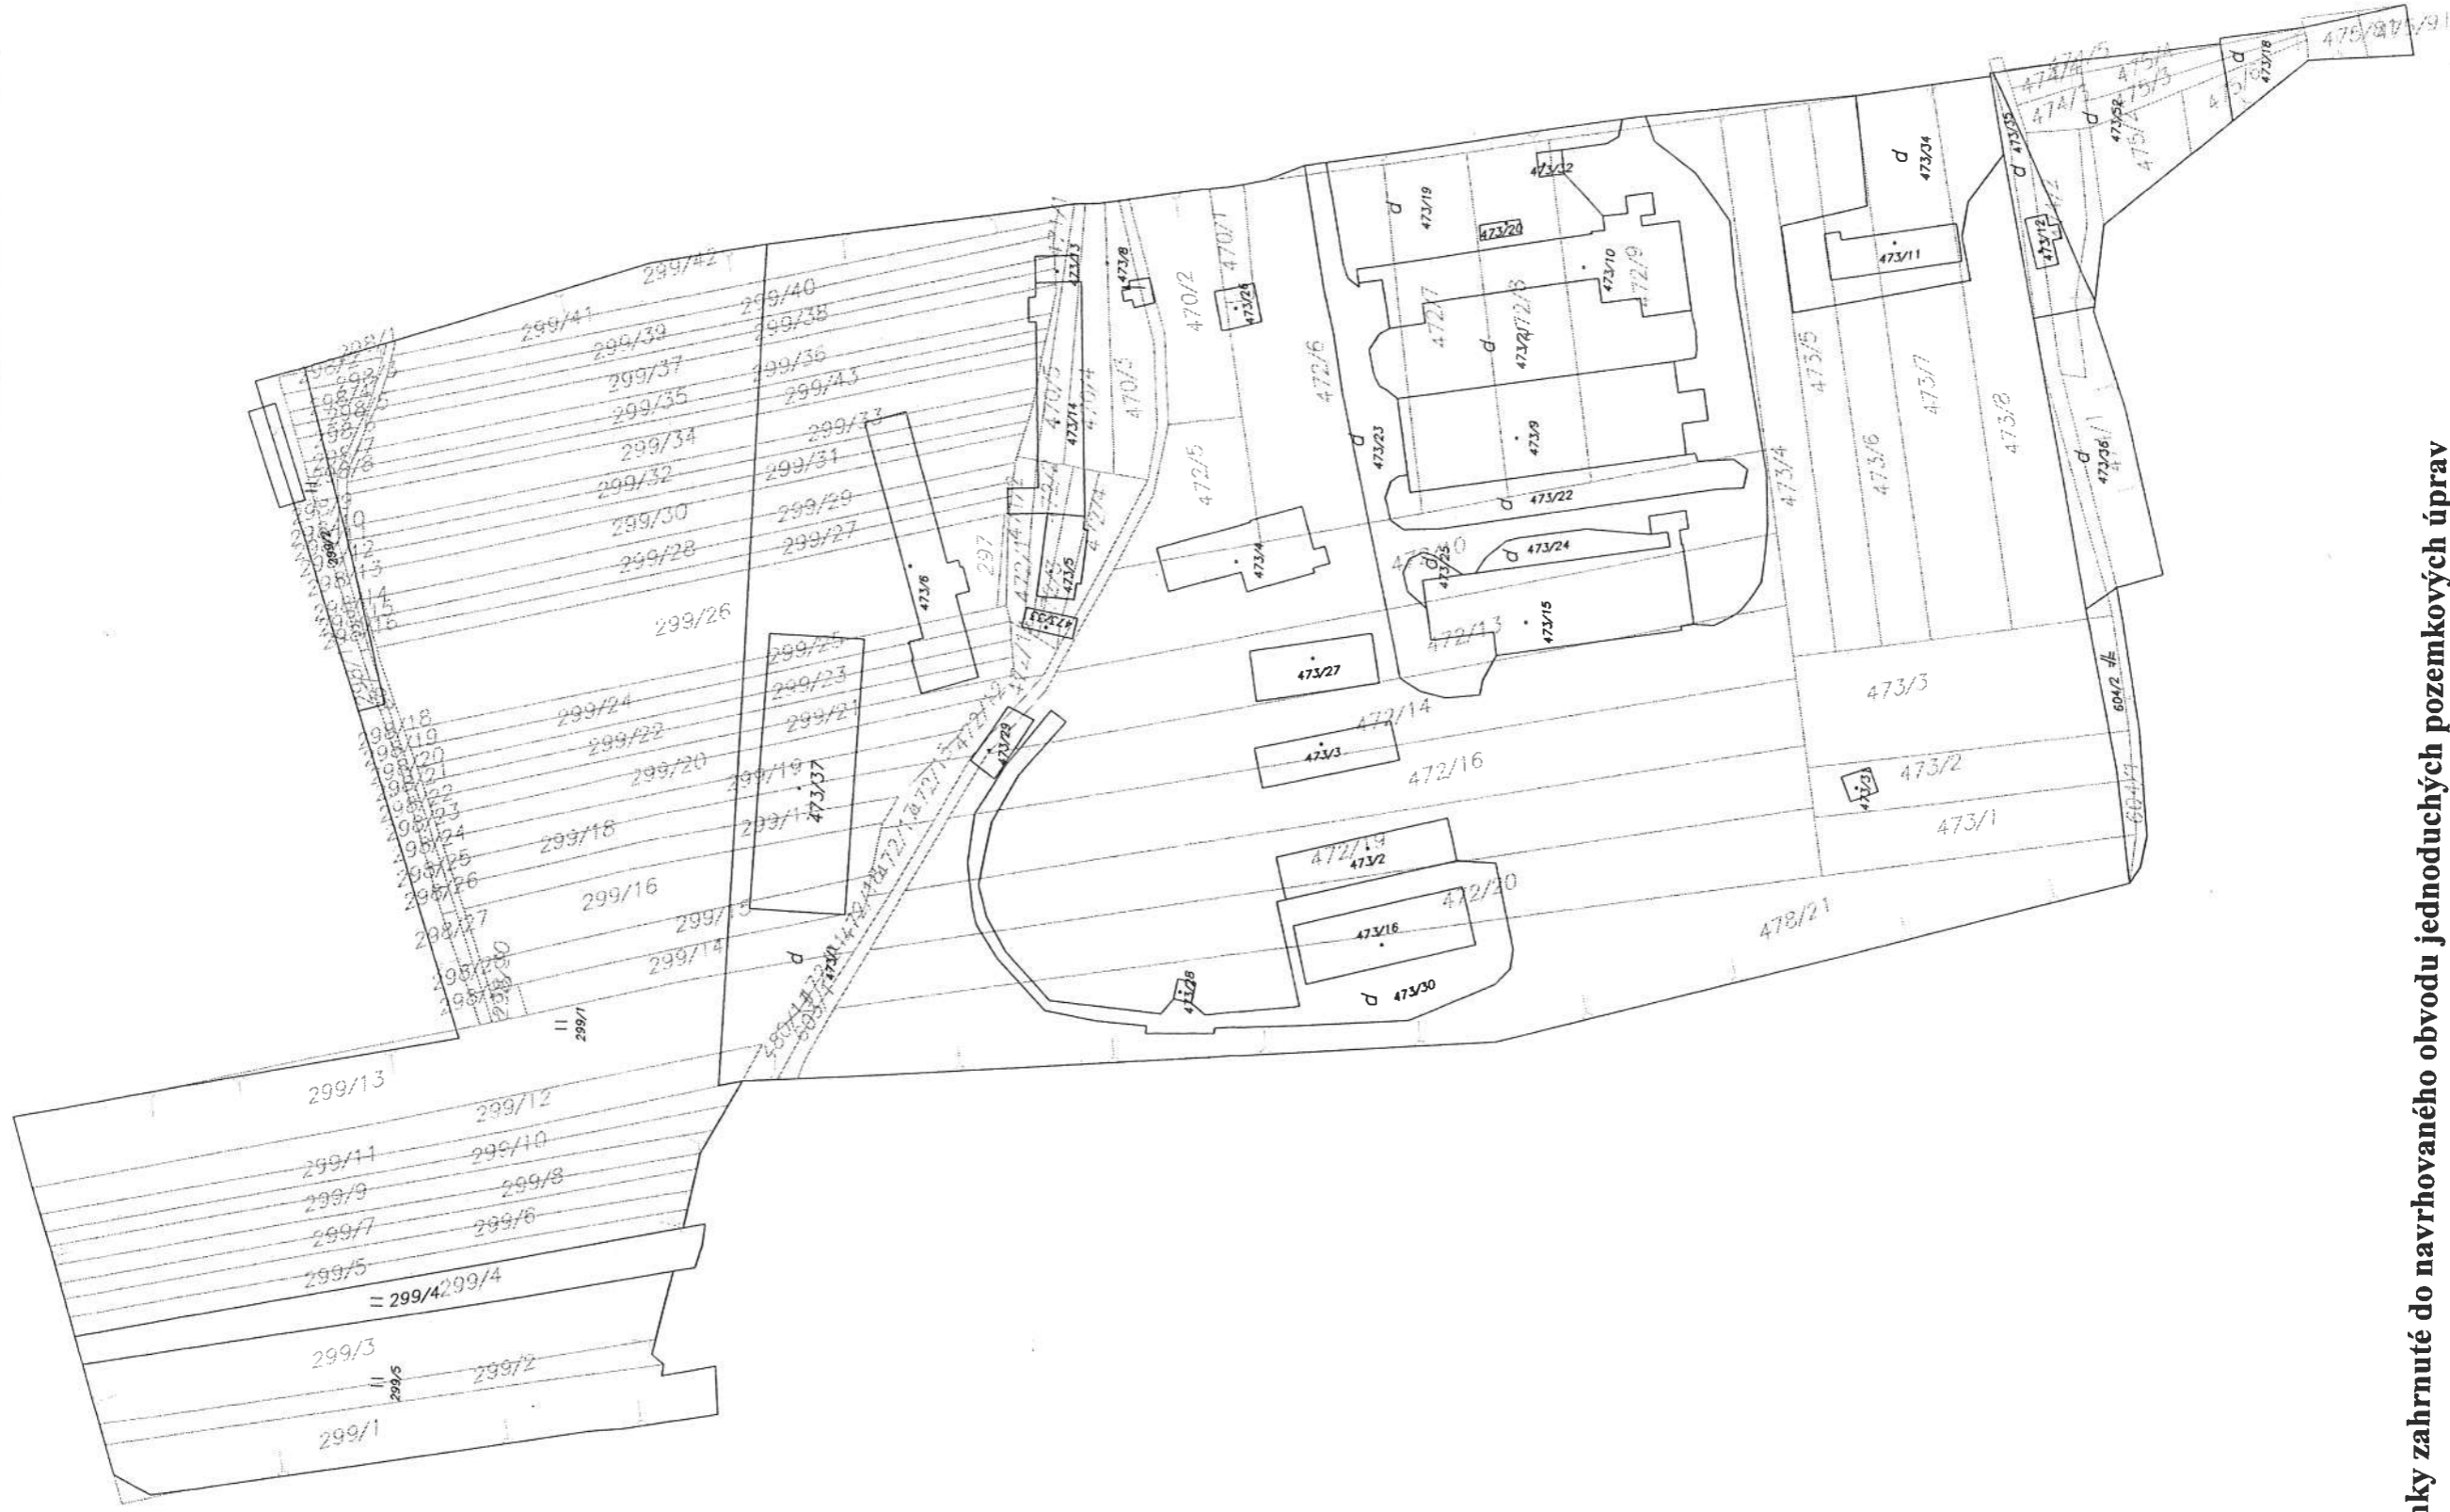

Mapa obvodu JPÚ hospodársky dvor MOGBI v mierke 1:1800

pozemky zahrnuté do navrhovaného obvodu jednoduchých pozemkových úprav

Mierka 1:1800