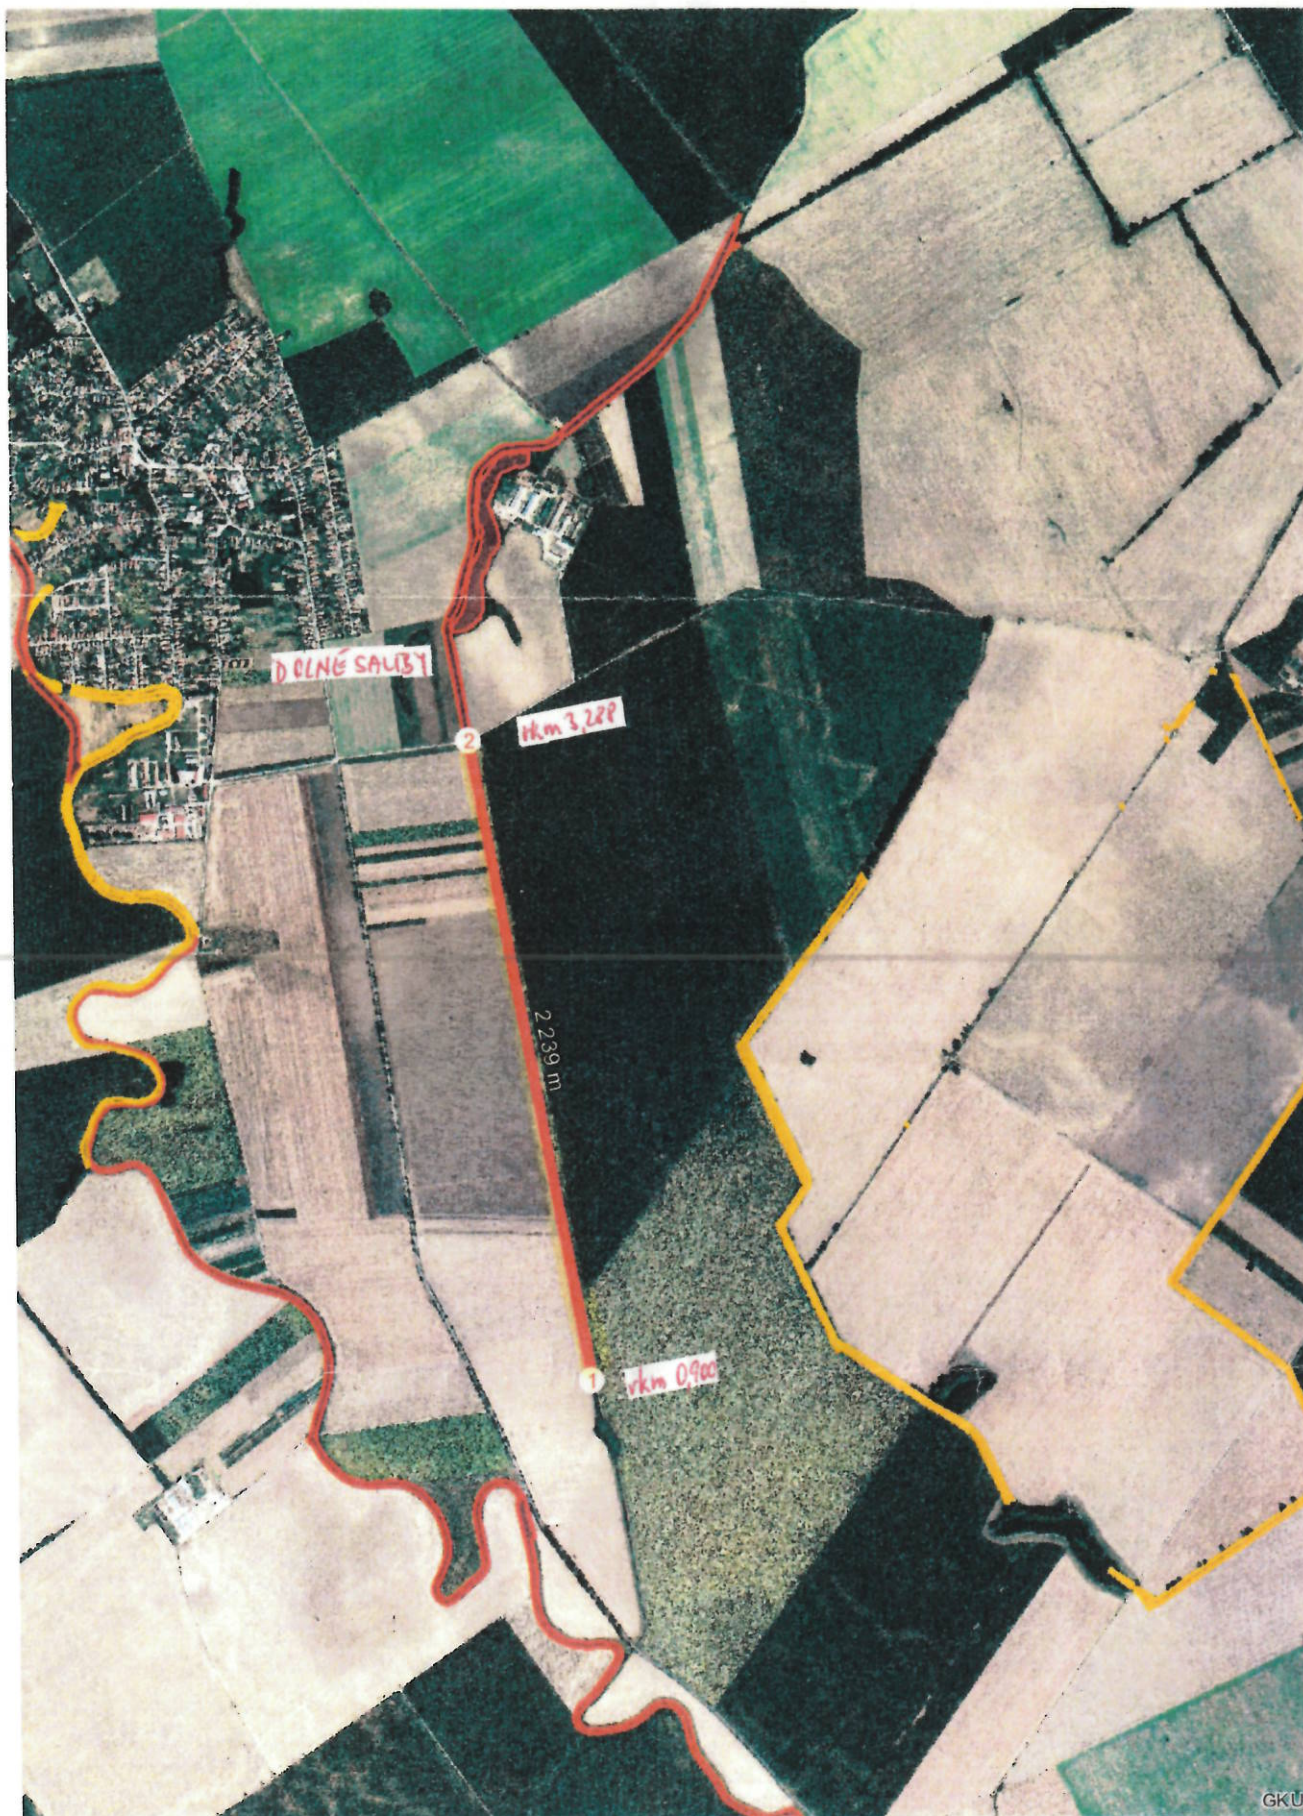

1 : 25000

k.ú. Gáň

www.mapovyportalstv.sk

Dátum: 05.03.2024

1 : 10000

Informácie (priestorové údaje) publikované na mapovom portáli SVP, š.p. nie sú použiteľné na právne úkony.
©SVP, š.p., ©VÚVH, ©ÚGKK, ©Eurosense s.r.o., ©Geodis s.r.o. | Všetky práva vyhradené.

1 : 25000

Informácie (priestorové údaje) publikované na mapovom portáli SVP, š.p. nie sú použiteľné na právne úkony.
©SVP, š.p., ©VÚVH, ©ÚGKK, ©Eurosense s.r.o., ©Geodis s.r.o. | Všetky práva vyhradené.