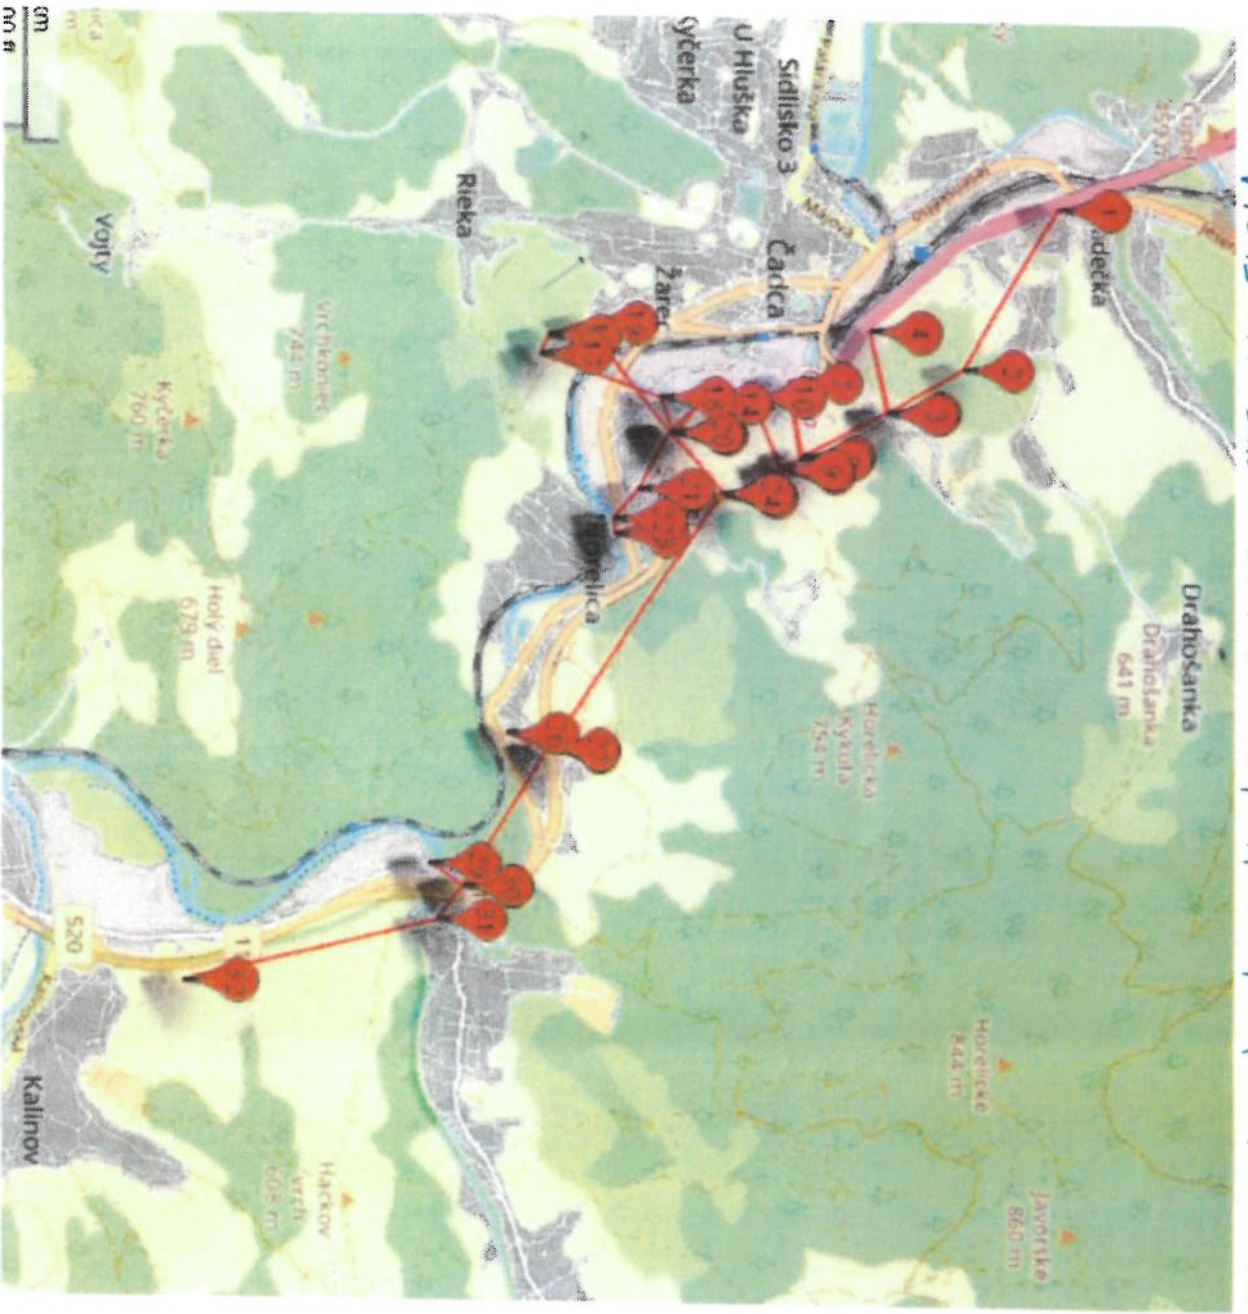

Toto právo, resp. povinnosť vyplýva prevádzkovateľovi distribučnej sústavy zo zákona č. 251/2012 Z.z. o energetike a o zmene a doplnení niektorých zákonov v znení neskorších predpisov.

Výrub – odstránenie a okliesnenie stromov a iných porastov sa vykoná v ochrannom pásme/pod elektrickým vedením VN súbeh liniek č. 113, 114, 1457, 115, 272, 273 od Rz Čadca po Rz Krasno, na pozemkoch nachádzajúcich sa v katastrálnom území Čadca, Horelica, Oščadnica a Krásno nad Kysucou - viď priložená situácia a GIS mapa.

Plánovaný začiatok uskutočnenia výrubu je 4/2022. Predpokladaný koniec je 6/2022.

Zároveň Vás informujeme, že drevná hmota po odstránení a okliesnení stromov a iných porastov sa ponecháva vlastníčkovi nehnuteľnosti. Následné využitie drovej hmoty alebo jej likvidácia je tak v pôsobnosti a zodpovednosti vlastníka príslušnej nehnuteľnosti.

VÝMĚR VN SÍDEH LINIE 113, 111, 1157, 1151, 232, 233 od RŽ ČADCA PO RŽ KEASNO

ku' ĽADCA

ku' HORELICA

ku' OŠĎADNICA

ku' KEASNO NAD KYGAČOU

↔ výmĚr