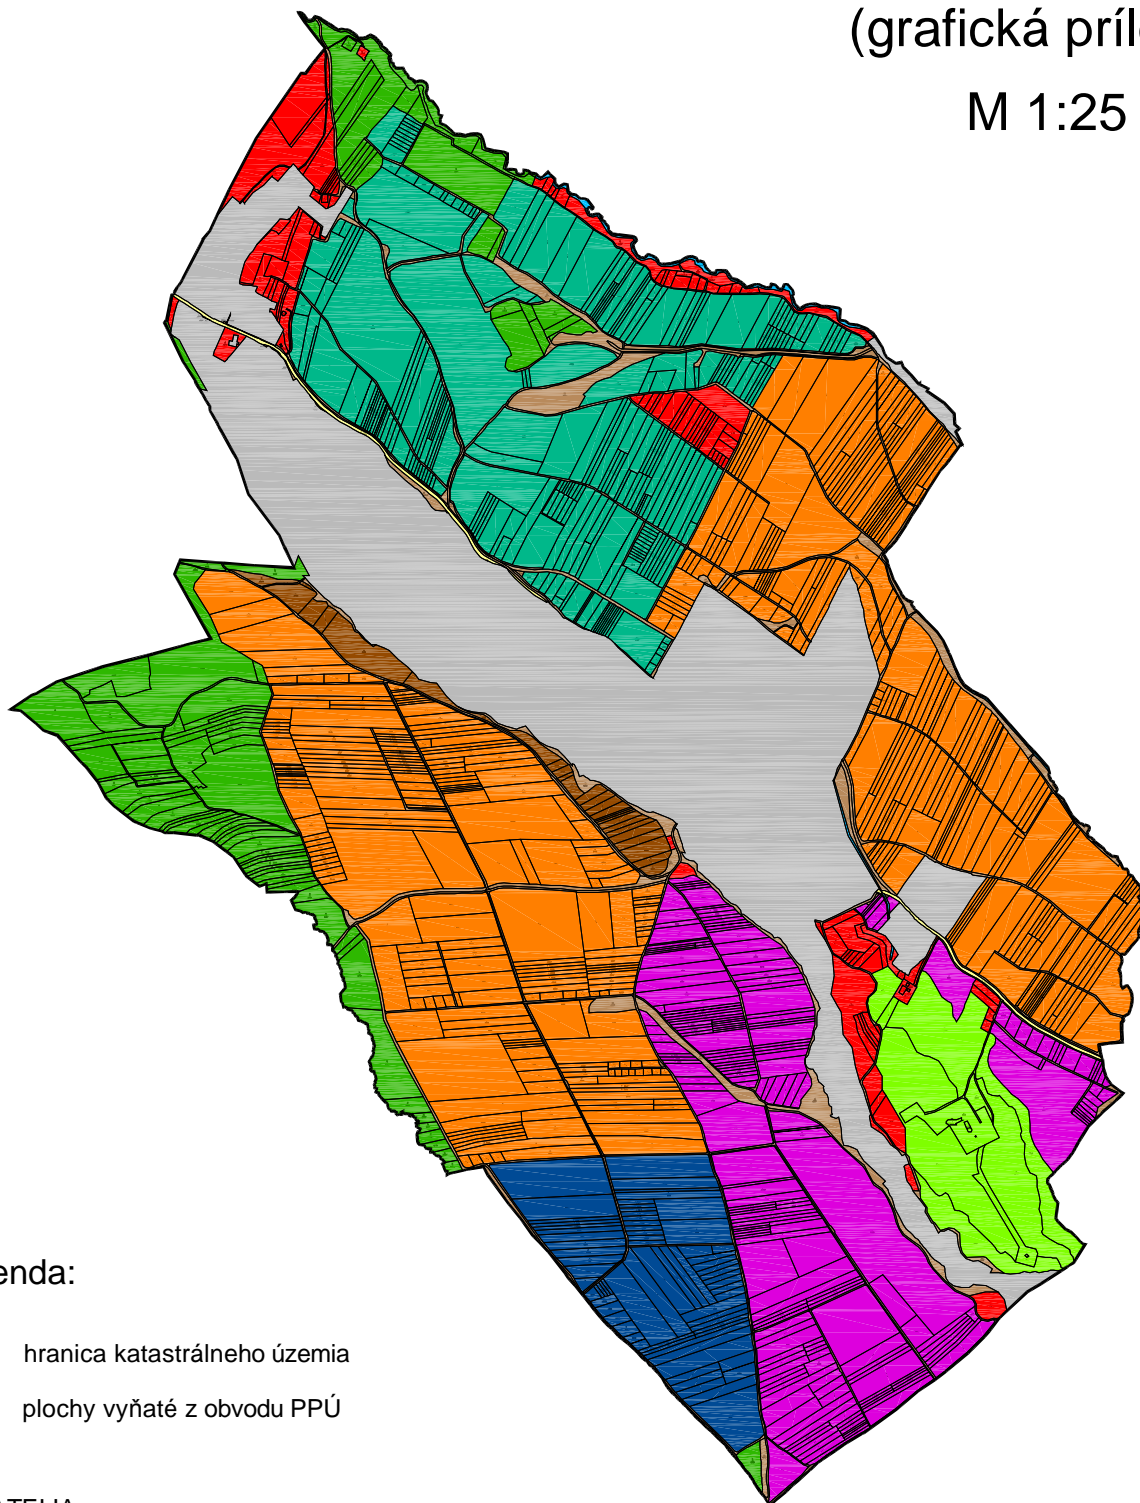

# Projekt pozemkových úprav k.ú. Stará Lesná

## Postup prechodu na hospodárenie v novom usporiadaní

(grafická príloha)

M 1:25 000

### Legenda:

- hranica katastrálneho územia
- ▒ plochy vyňaté z obvodu PPÚ