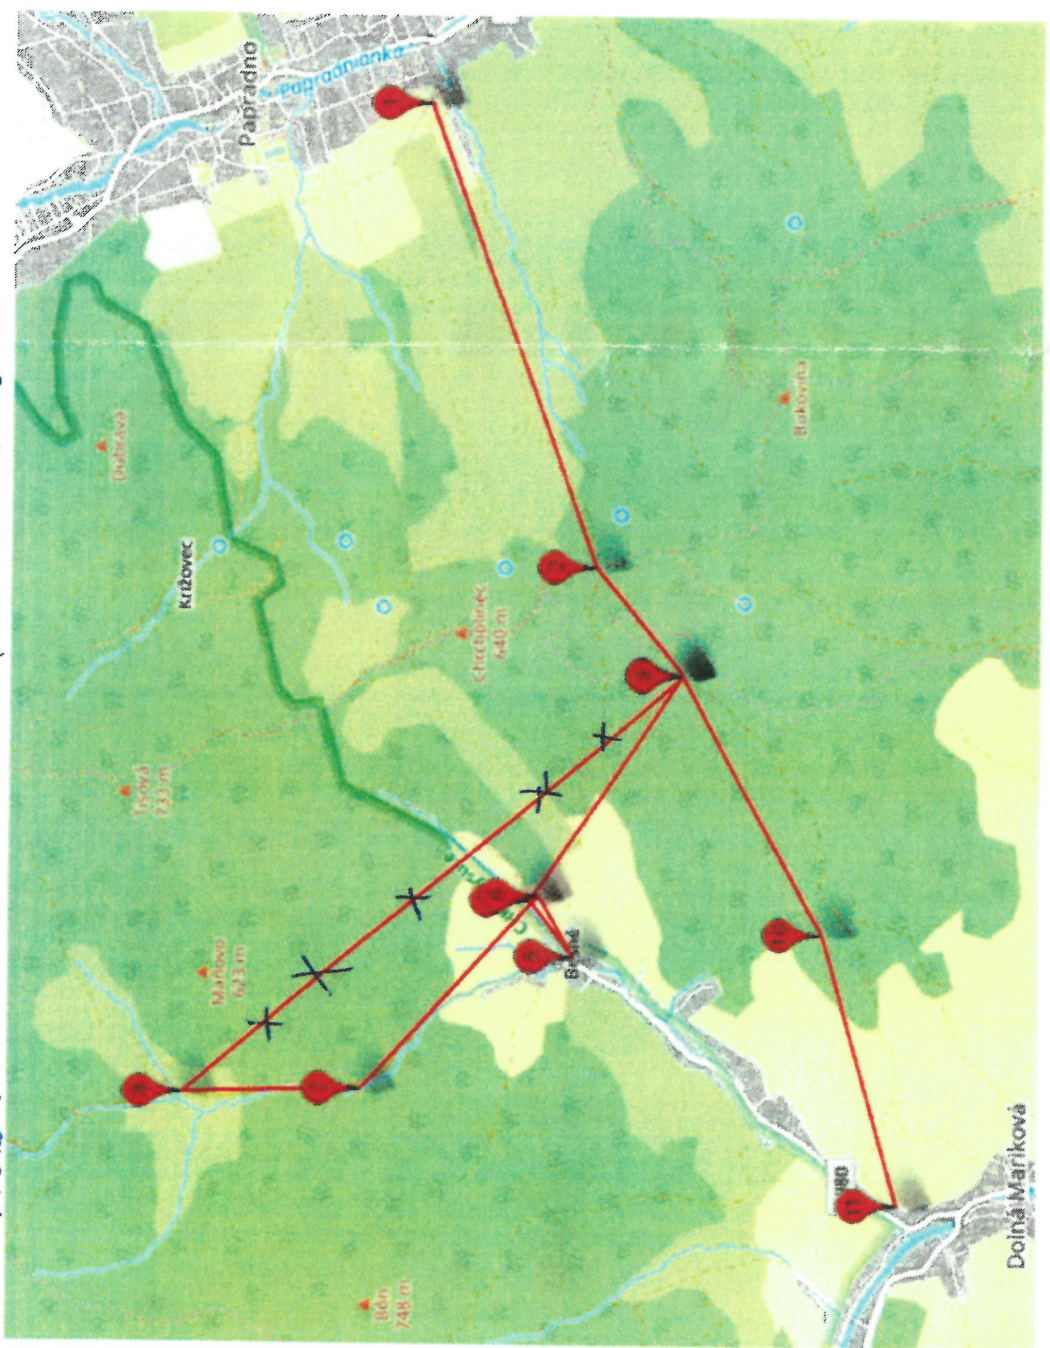

MAPA VN 133 UV 3 - UV 16, ODSOČKA ŽEŠIE

KU PAPERADNO

KU DOLNÁ MARIKOVÁ

↔
 výšib