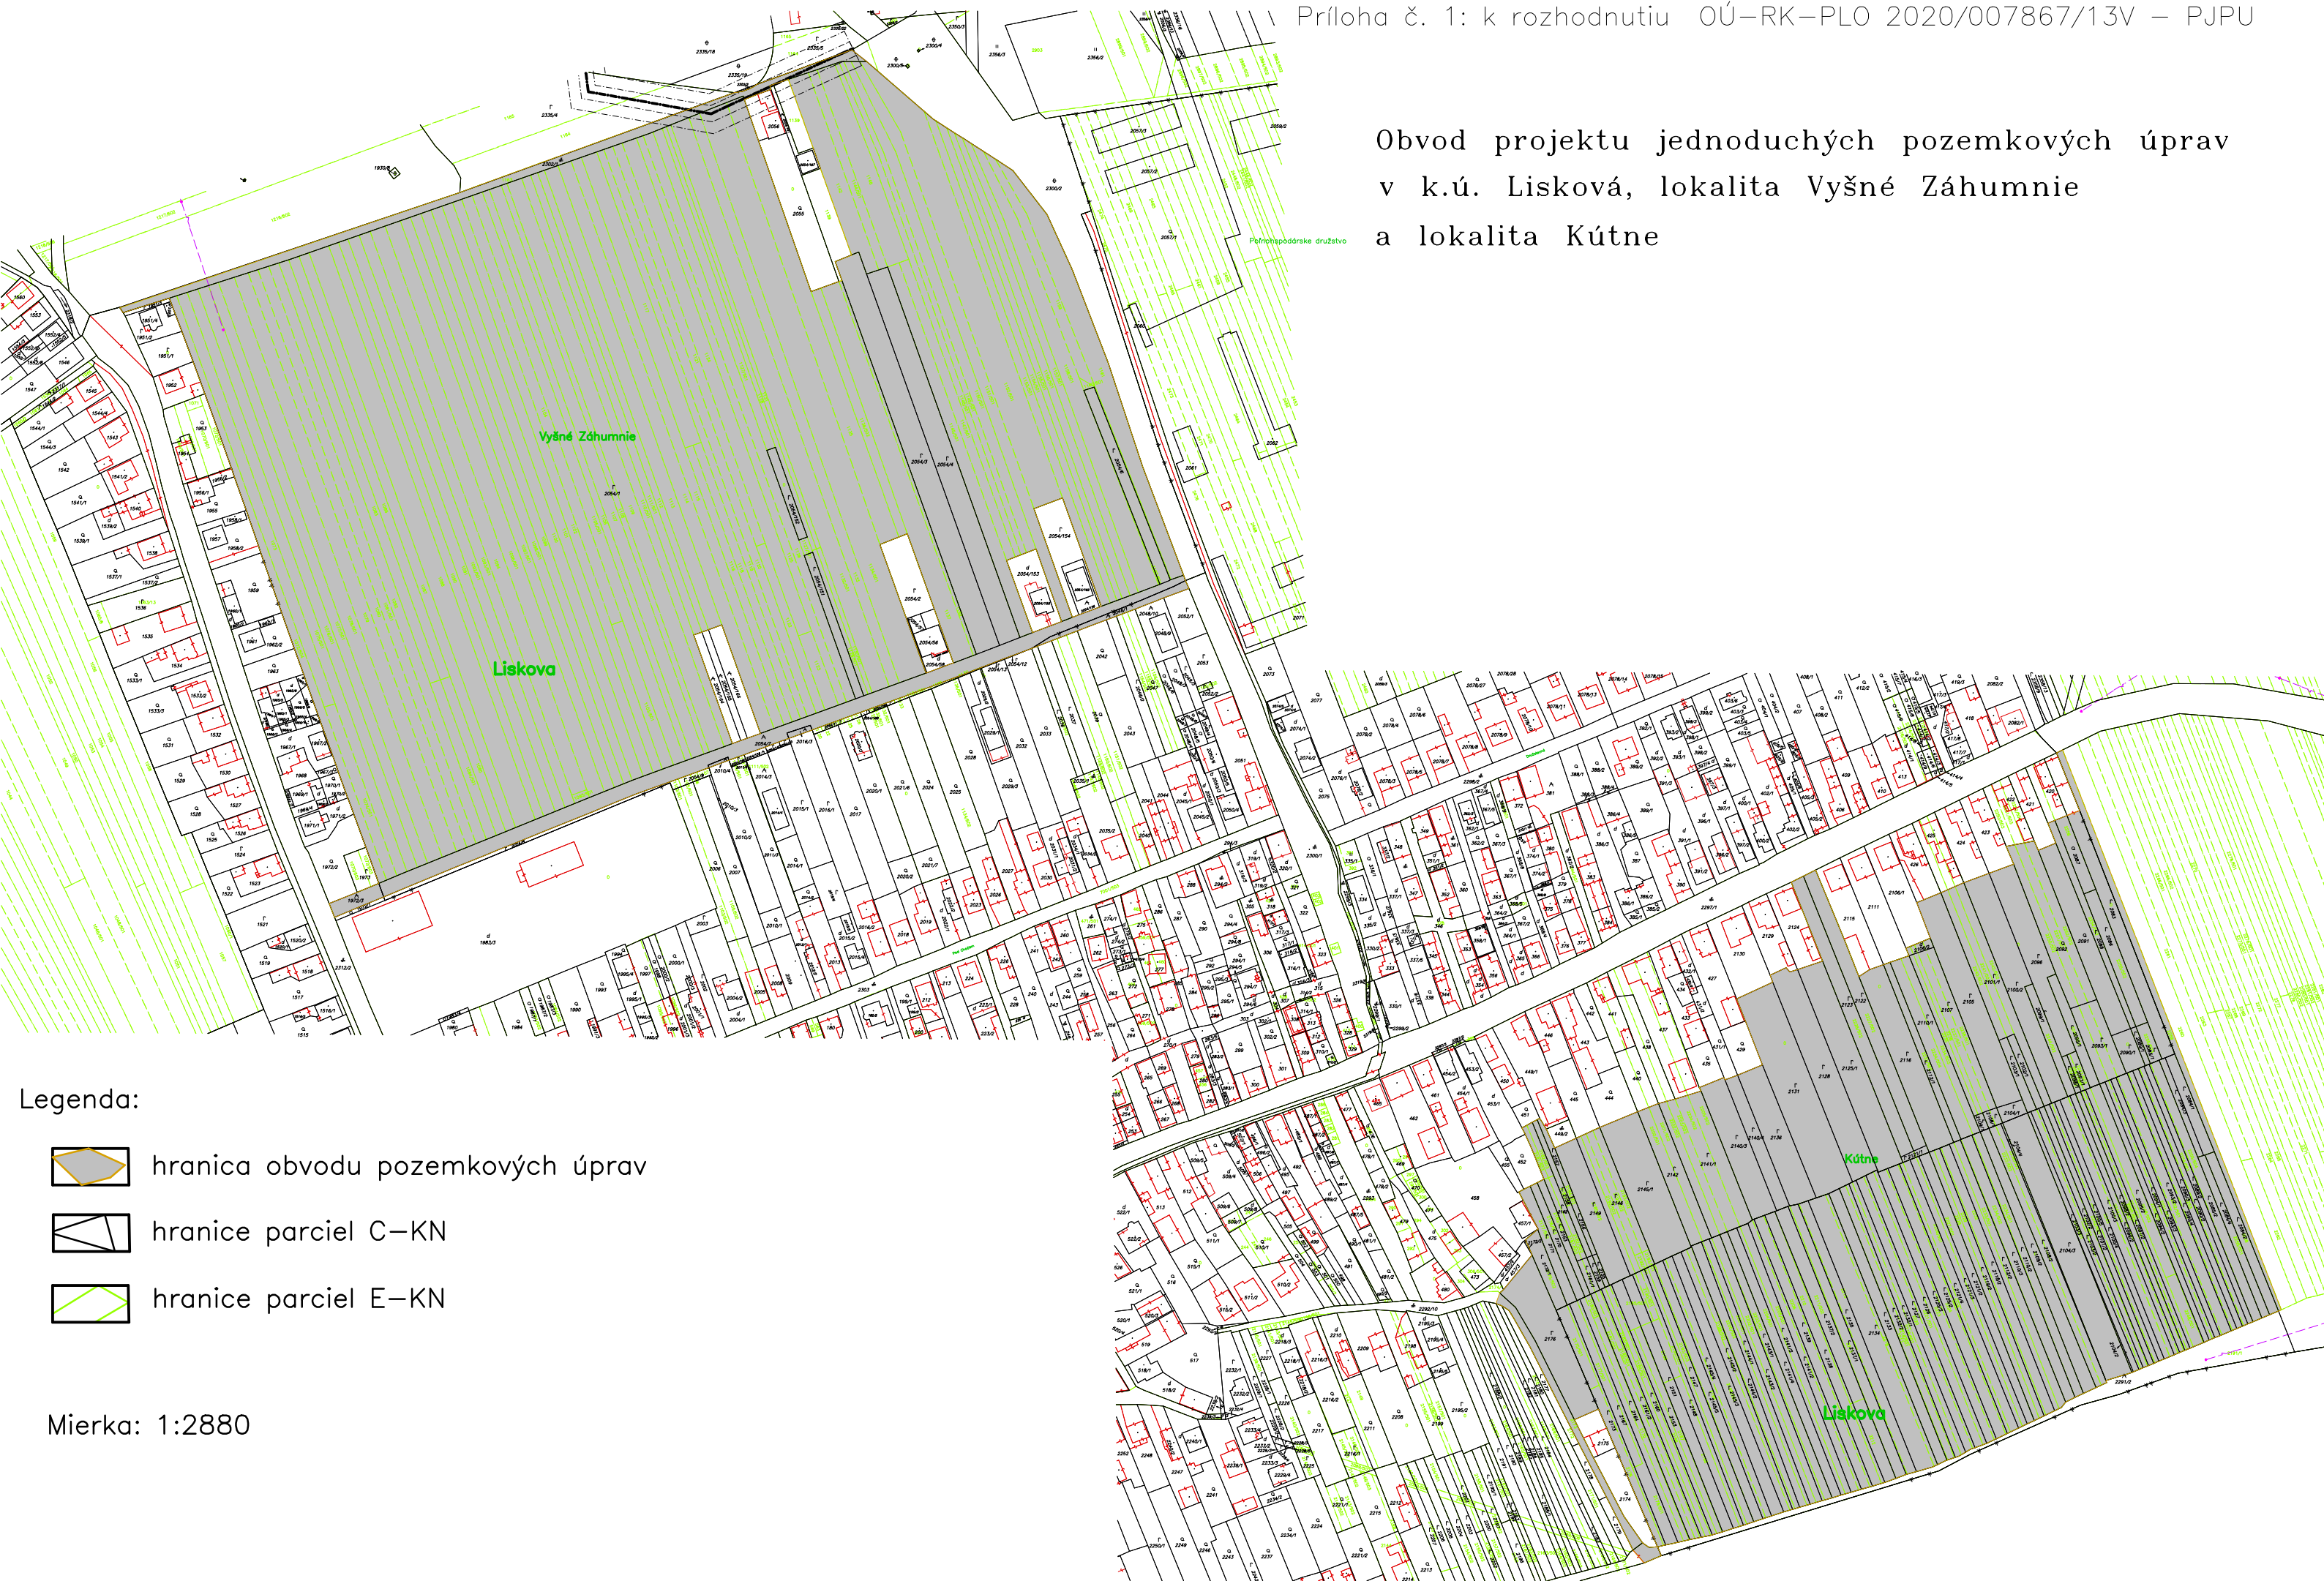

Obvod projektu jednoduchých pozemkových úprav  
v k.ú. Lisková, lokalita Vyšné Záhumnie  
a lokalita Kútne

Legenda:

-  hranica obvodu pozemkových úprav
-  hranice parciel C–KN
-  hranice parciel E–KN

Mierka: 1:2880