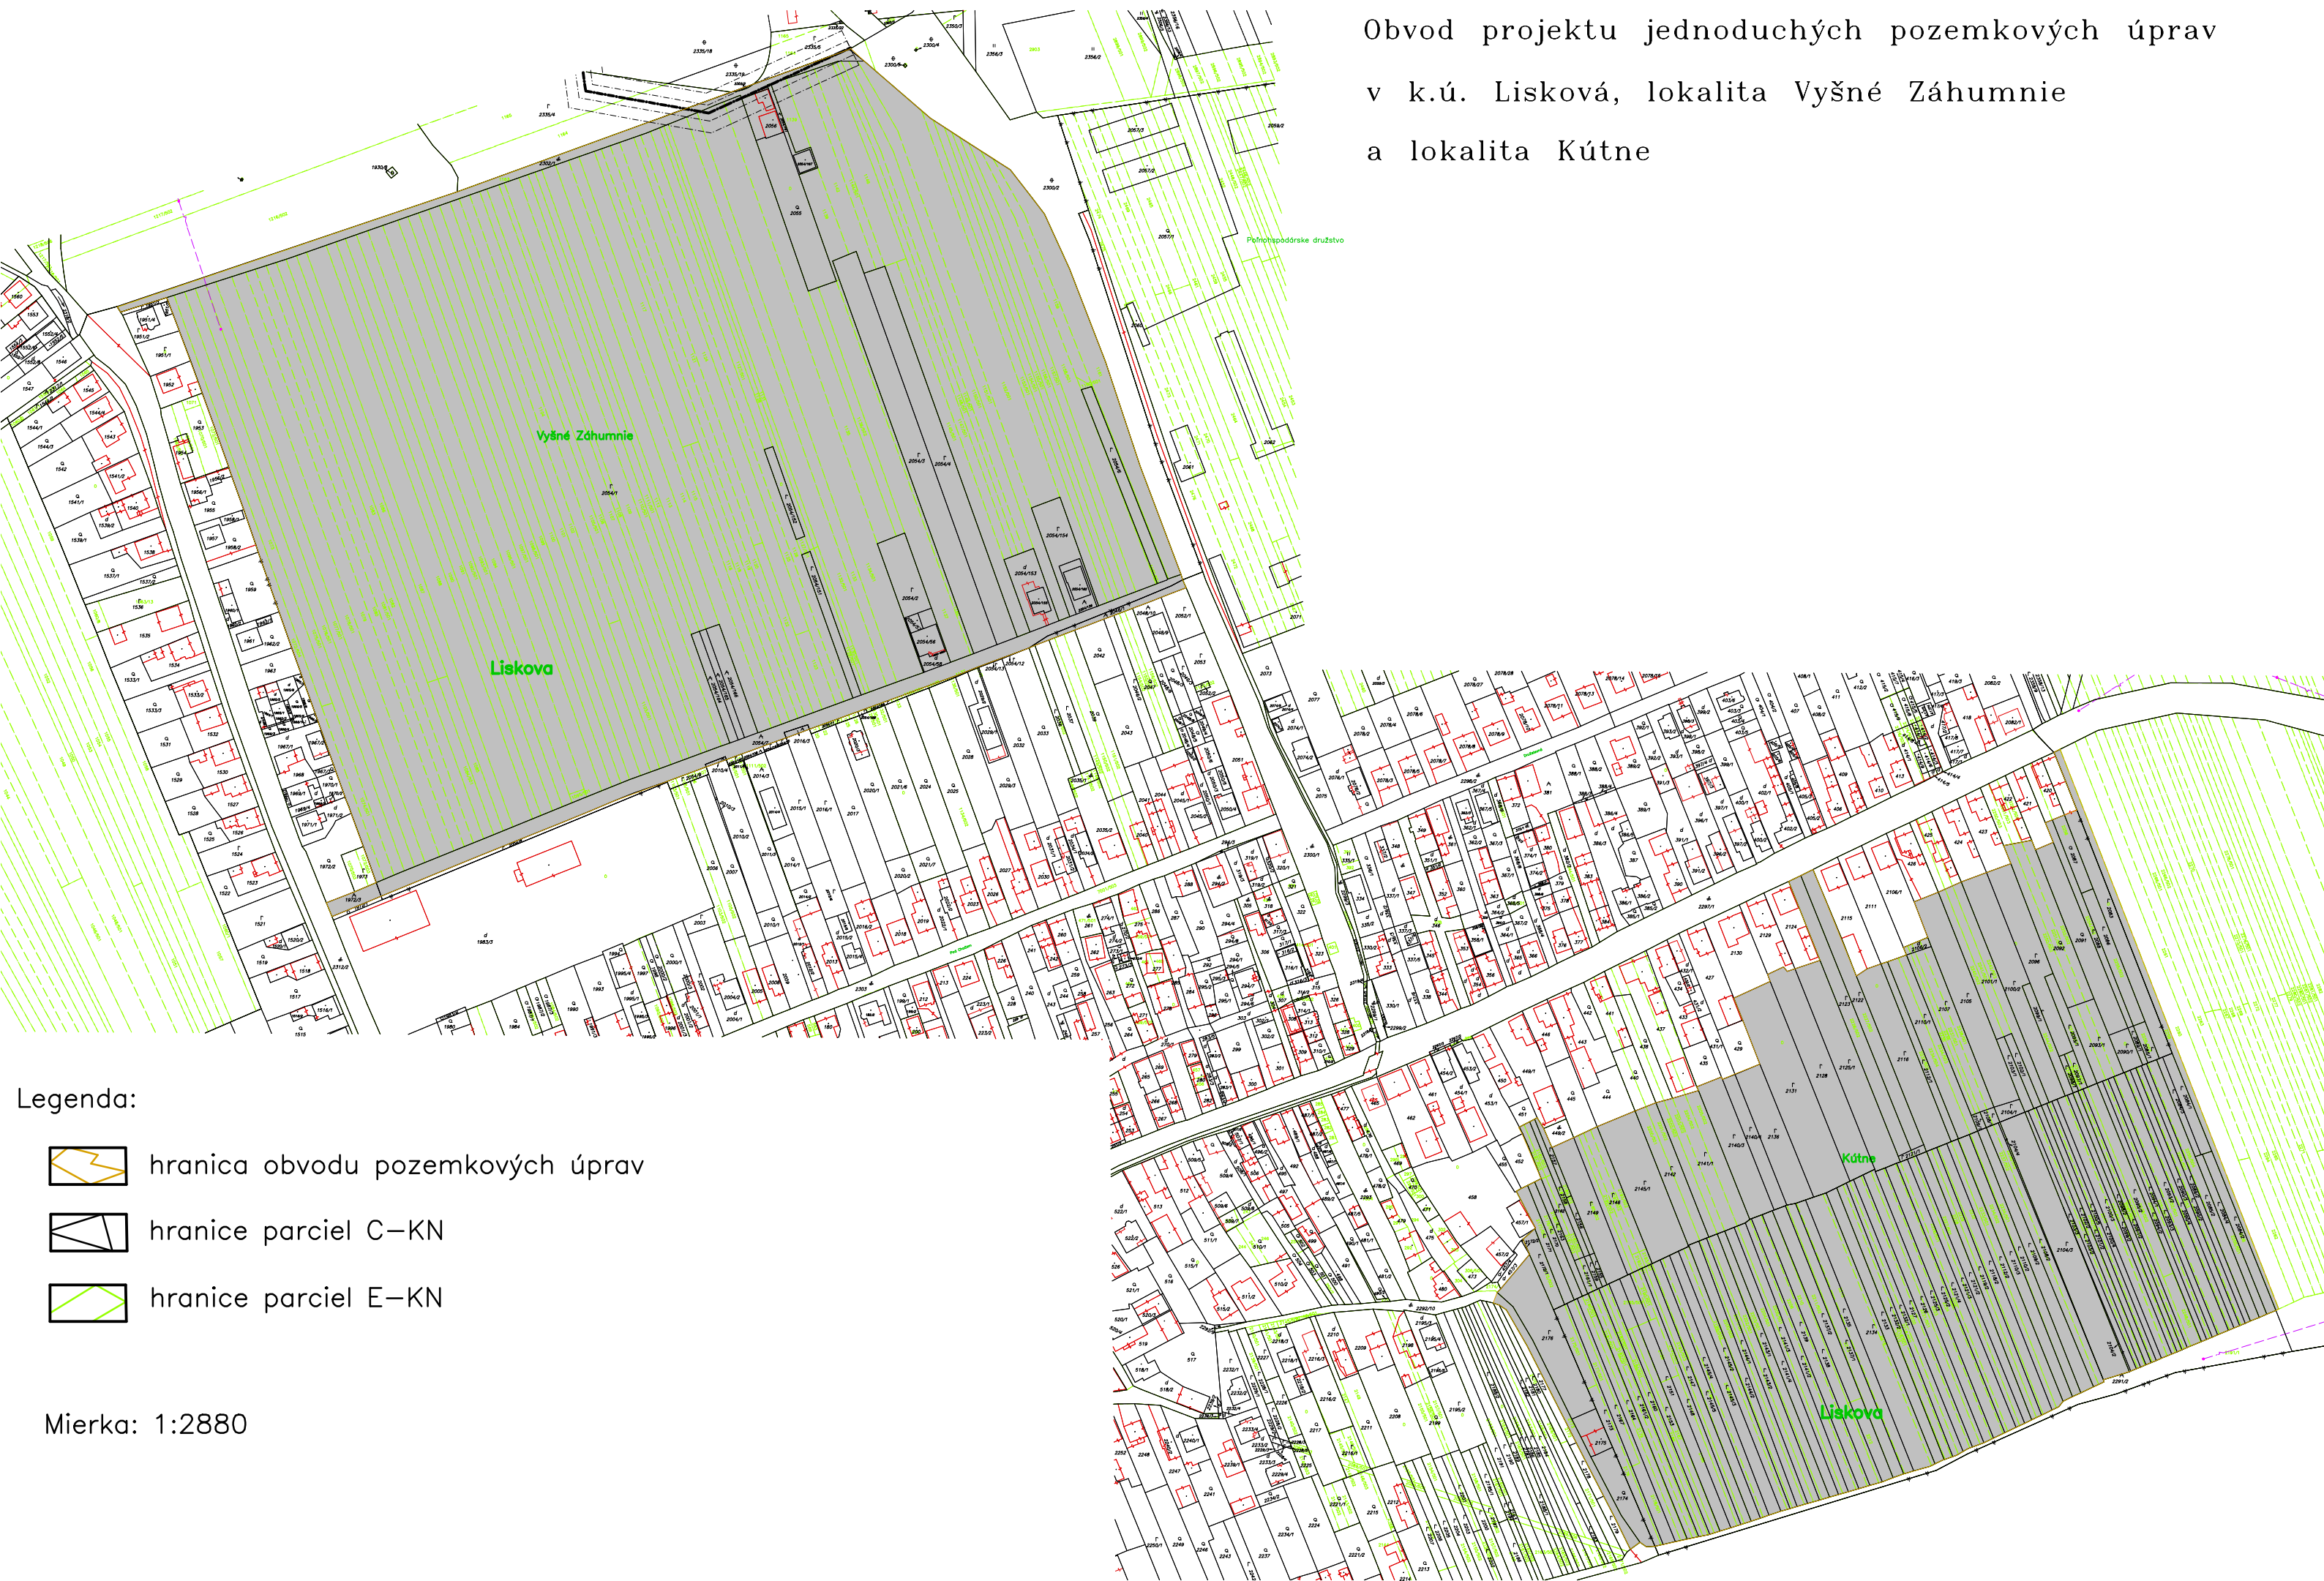

Obvod projektu jednoduchých pozemkových úprav  
v k.ú. Lisková, lokalita Vyšné Záhumnie  
a lokalita Kútne

Legenda:

-  hranica obvodu pozemkových úprav
-  hranice parcel C-KN
-  hranice parcel E-KN

Mierka: 1:2880