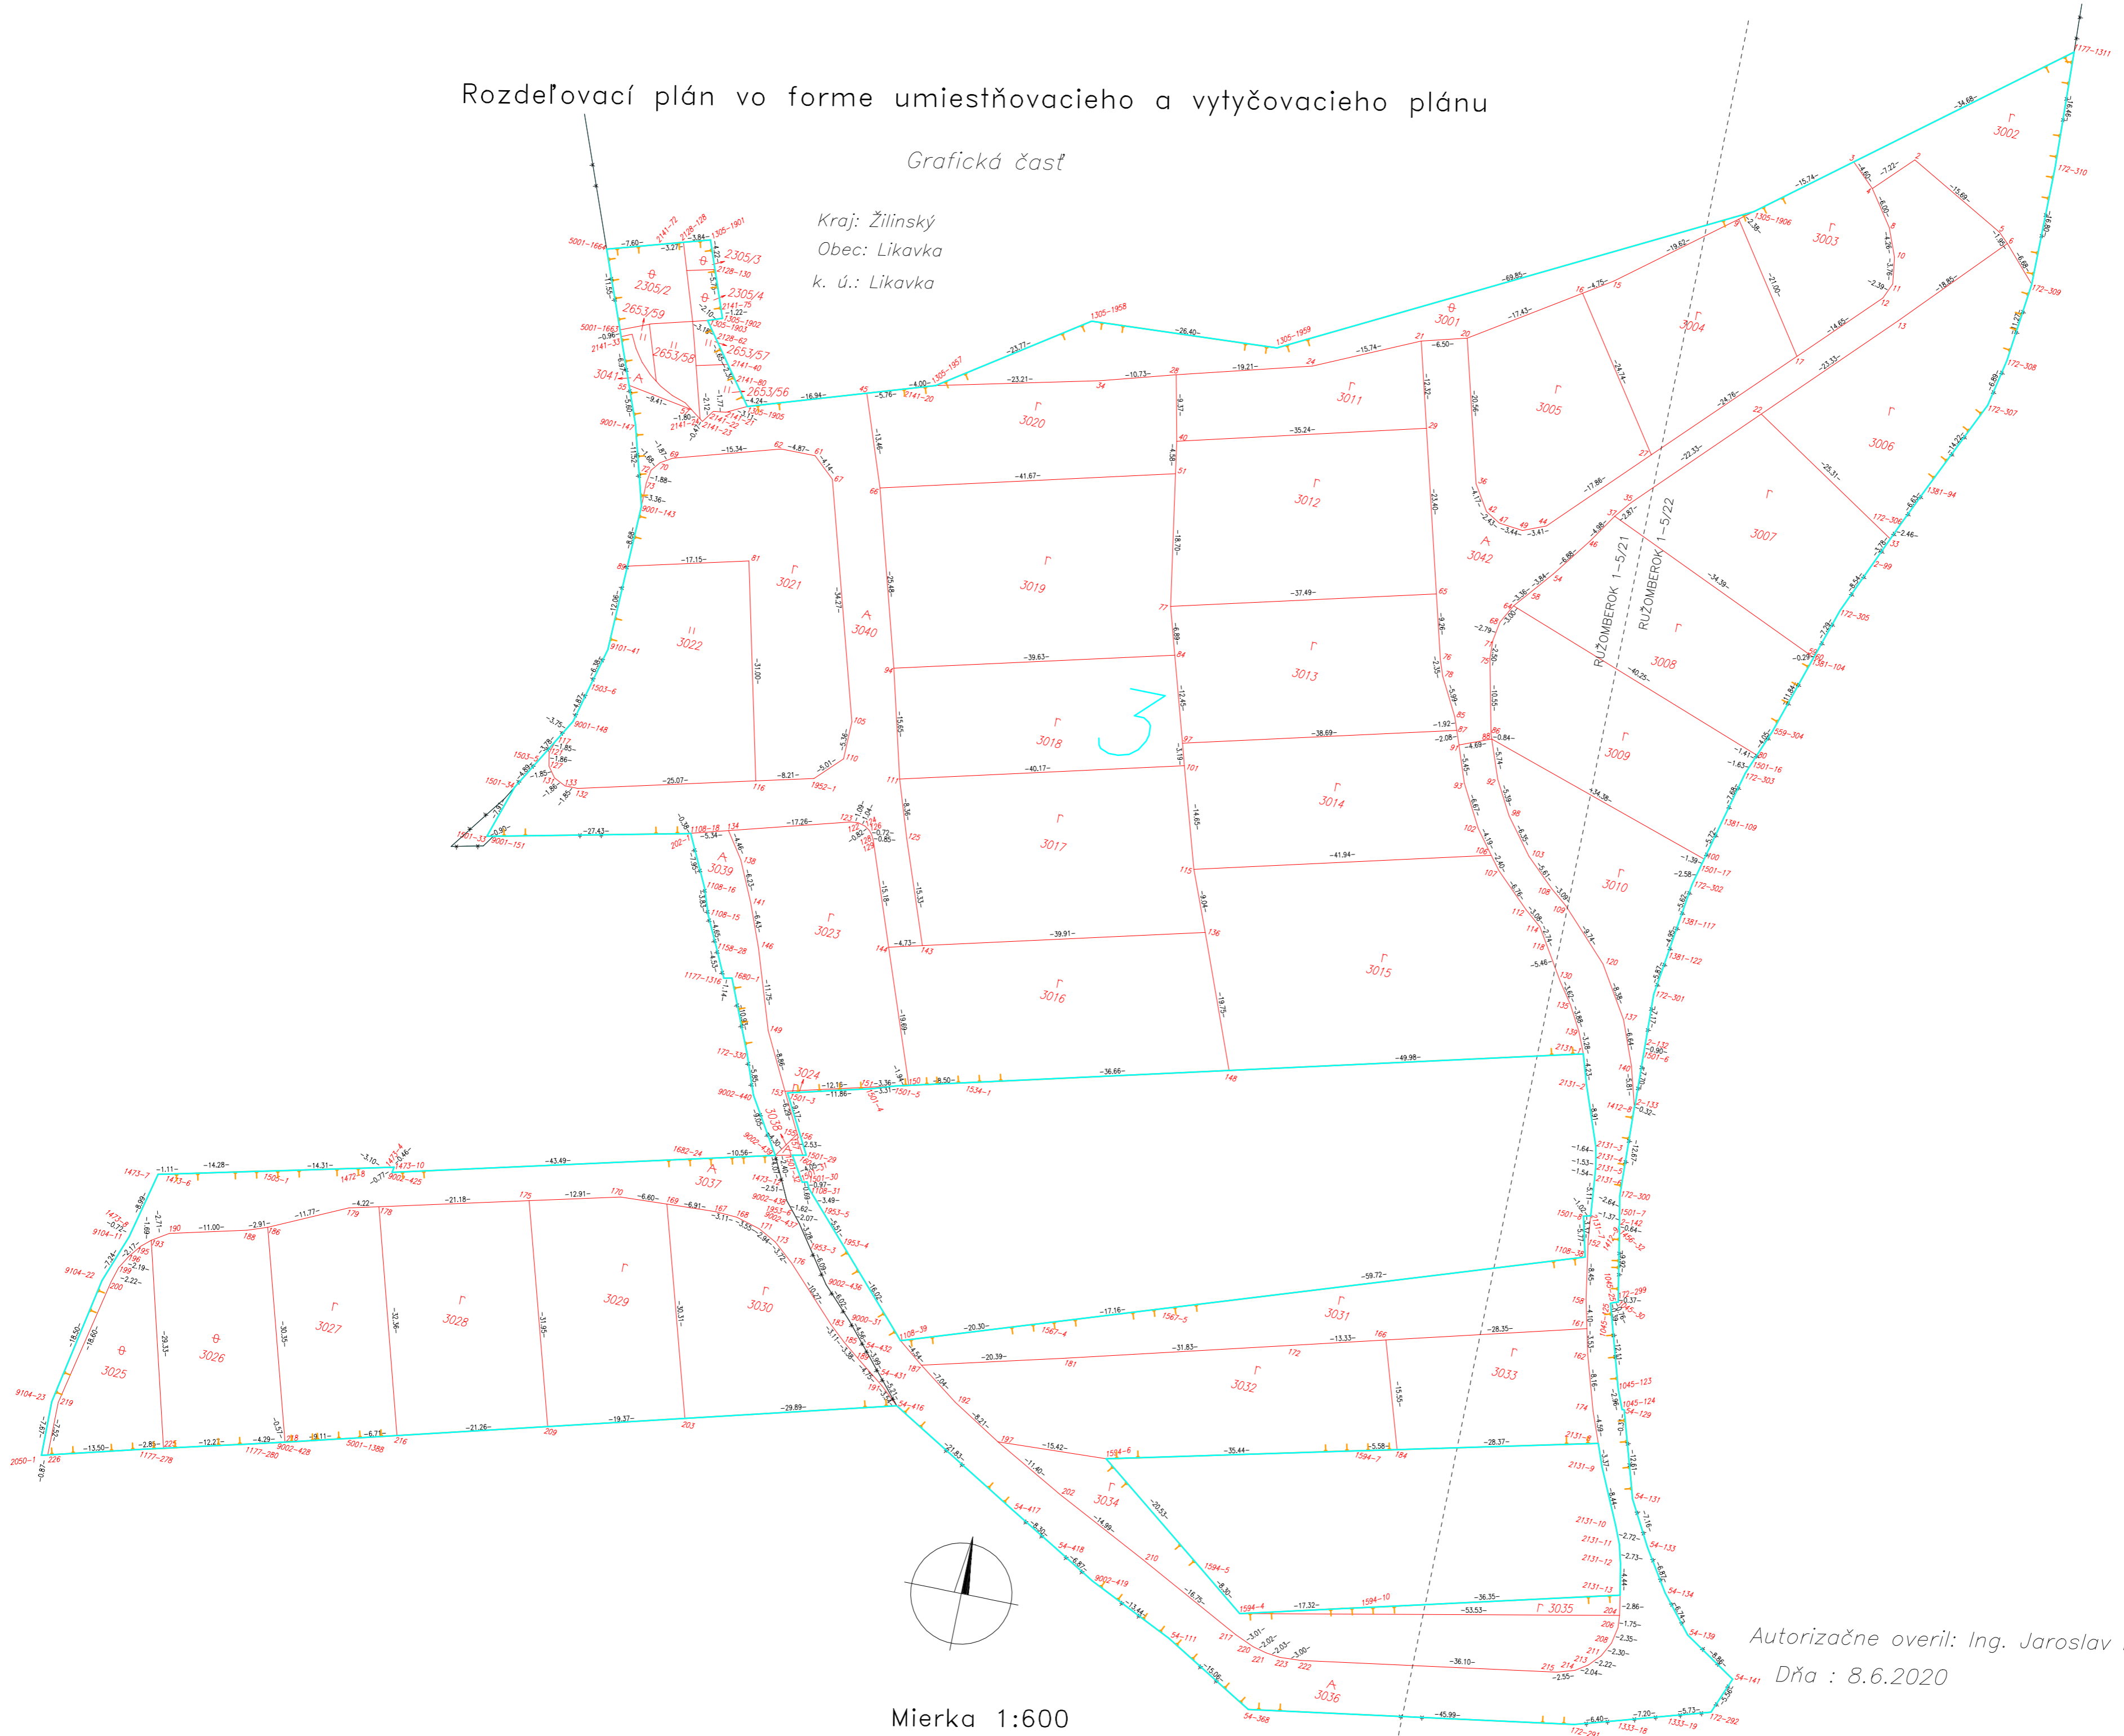

Rozdeľovací plán vo forme umiestňovacieho a vytyčovacieho plánu

Grafická časť

Kraj: Žilinský
Obec: Likavka
k. ú.: Likavka

Mierka 1:600

Autorizačne overil: Ing. Jaroslav Kutlík
Dňa : 8.6.2020