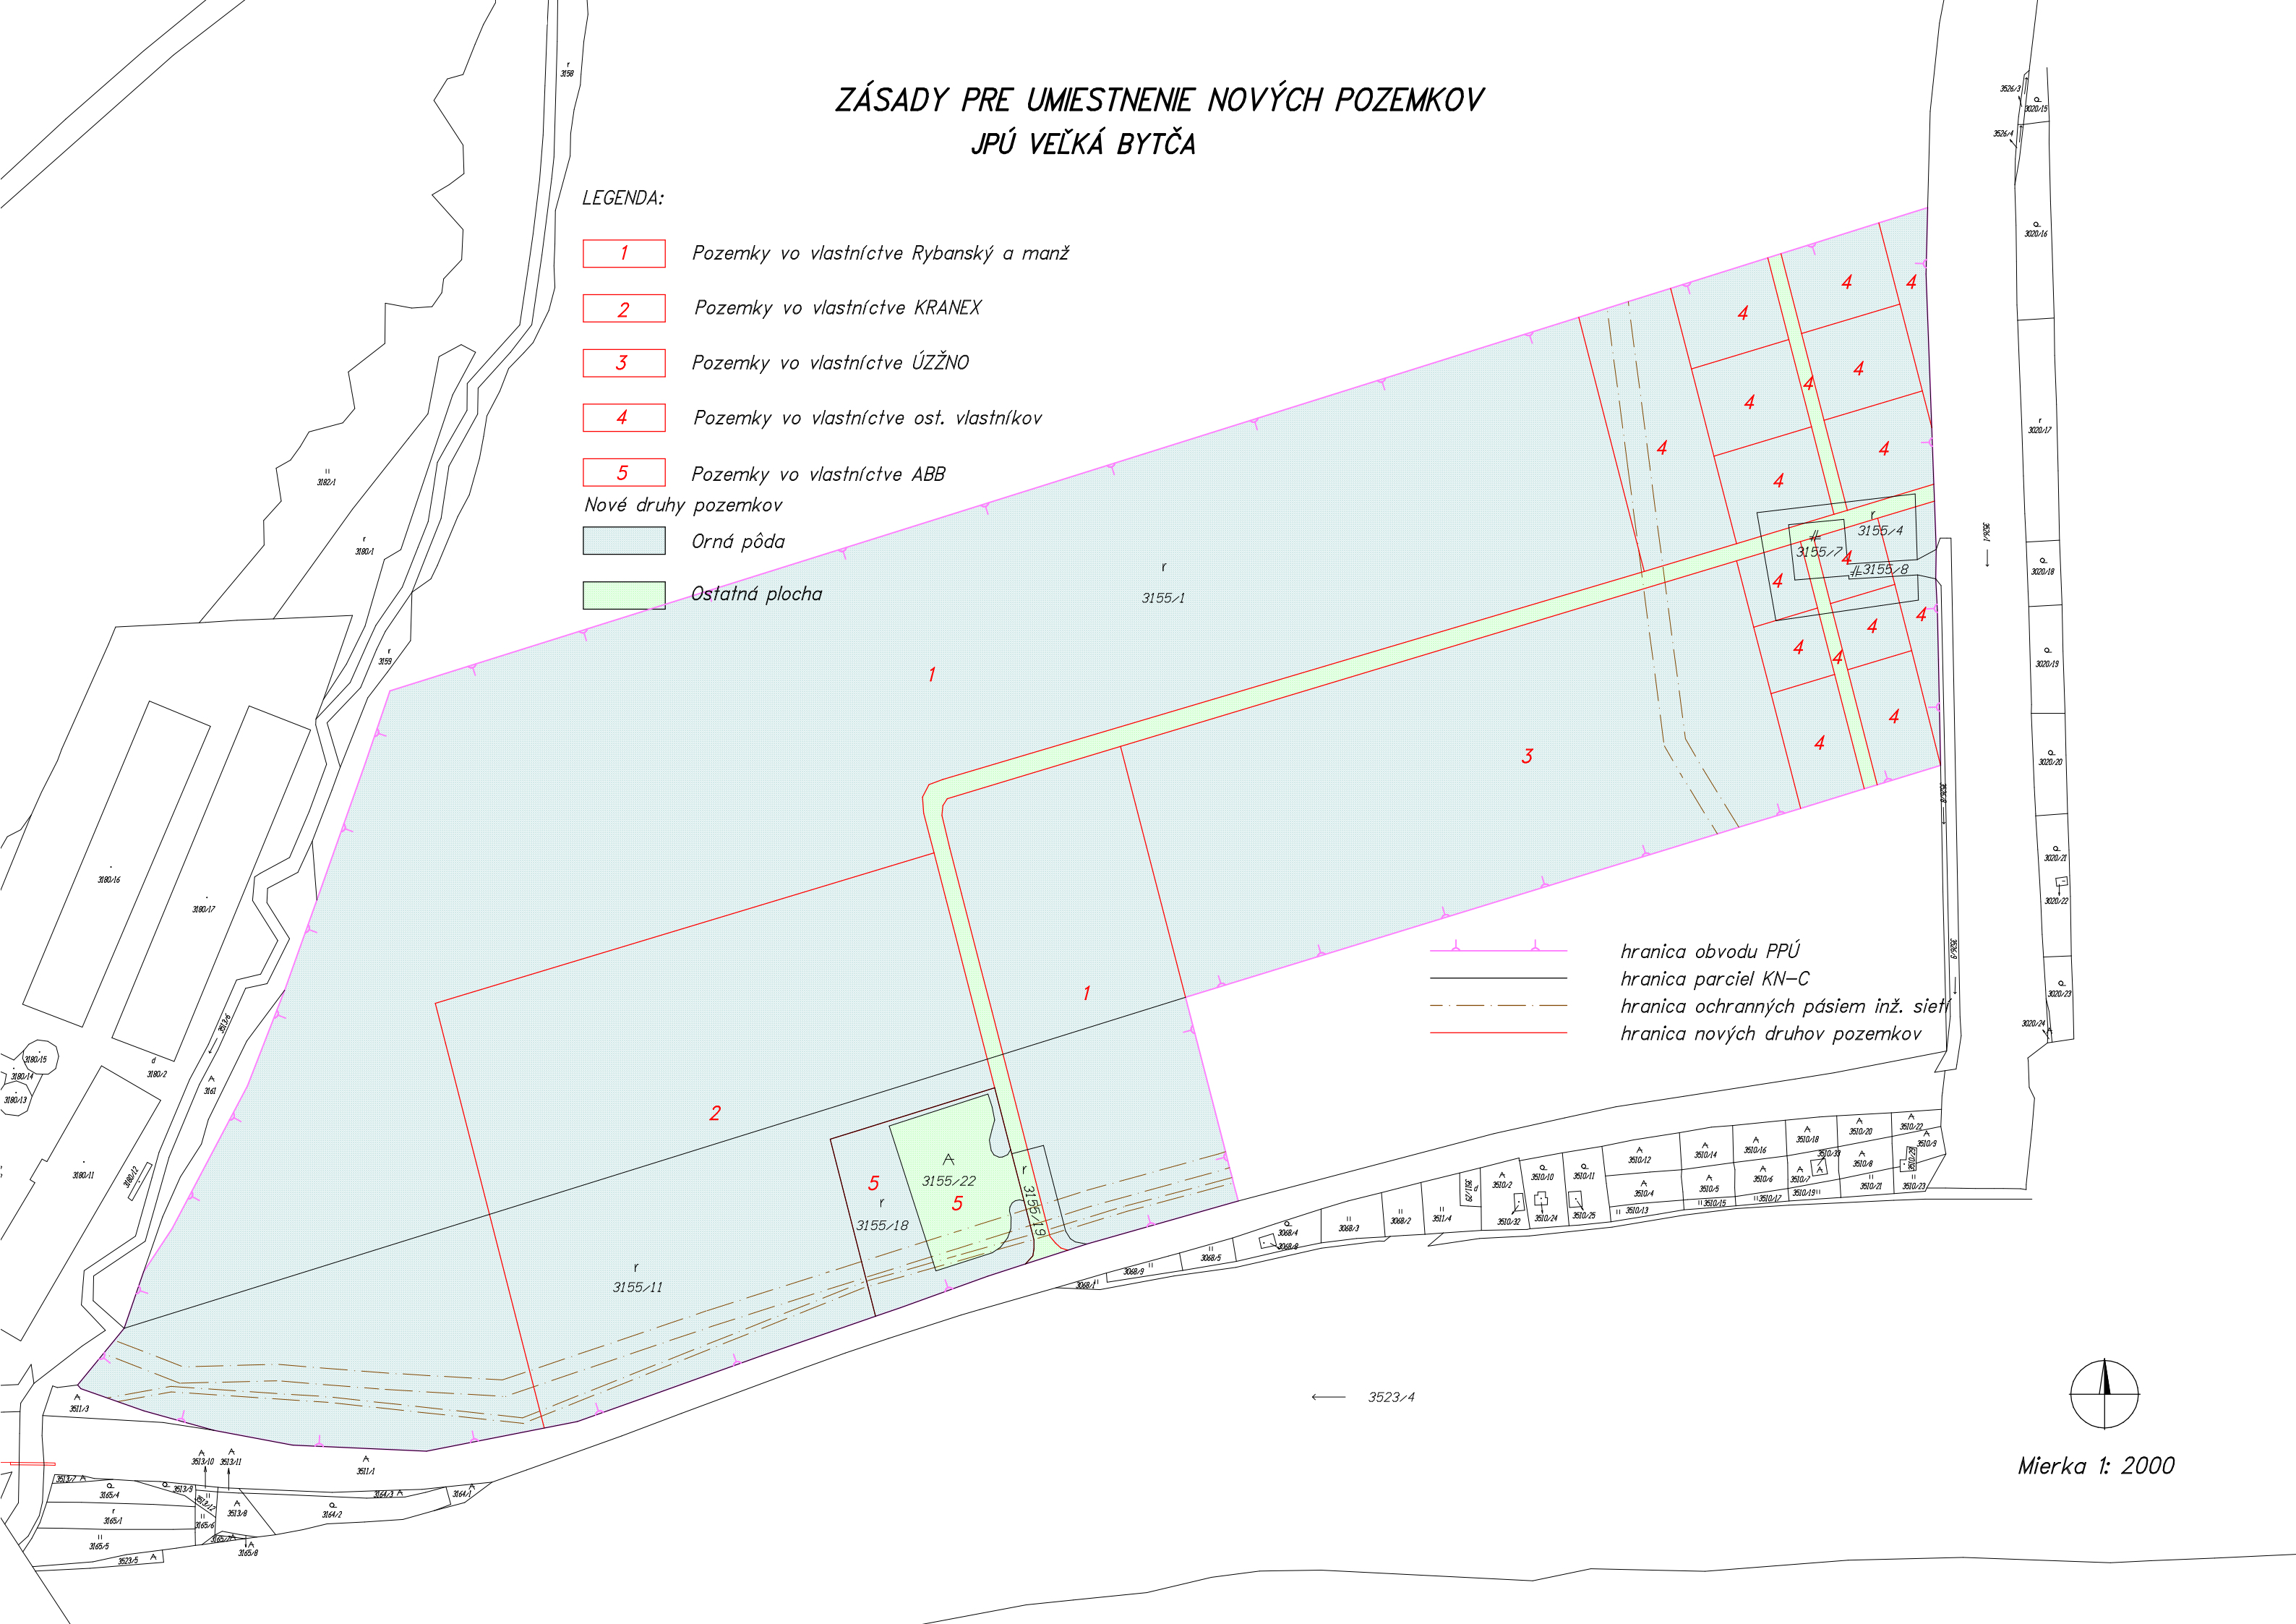

# ZÁSADY PRE UMIESTNENIE NOVÝCH POZEMKOV JPÚ VEĽKÁ BYTČA

LEGENDA:

- 1 Pozemky vo vlastníctve Rybanský a manžel
  - 2 Pozemky vo vlastníctve KRANEX
  - 3 Pozemky vo vlastníctve ÚZŽNO
  - 4 Pozemky vo vlastníctve ost. vlastníkov
  - 5 Pozemky vo vlastníctve ABB
- Nové druhy pozemkov
- Orná pôda
  - Ostatná plocha

hranica obvodu PPÚ  
 hranica parcel KN-C  
 hranica ochranných pásiem inž. sietí  
 hranica nových druhov pozemkov

Mierka 1: 2000