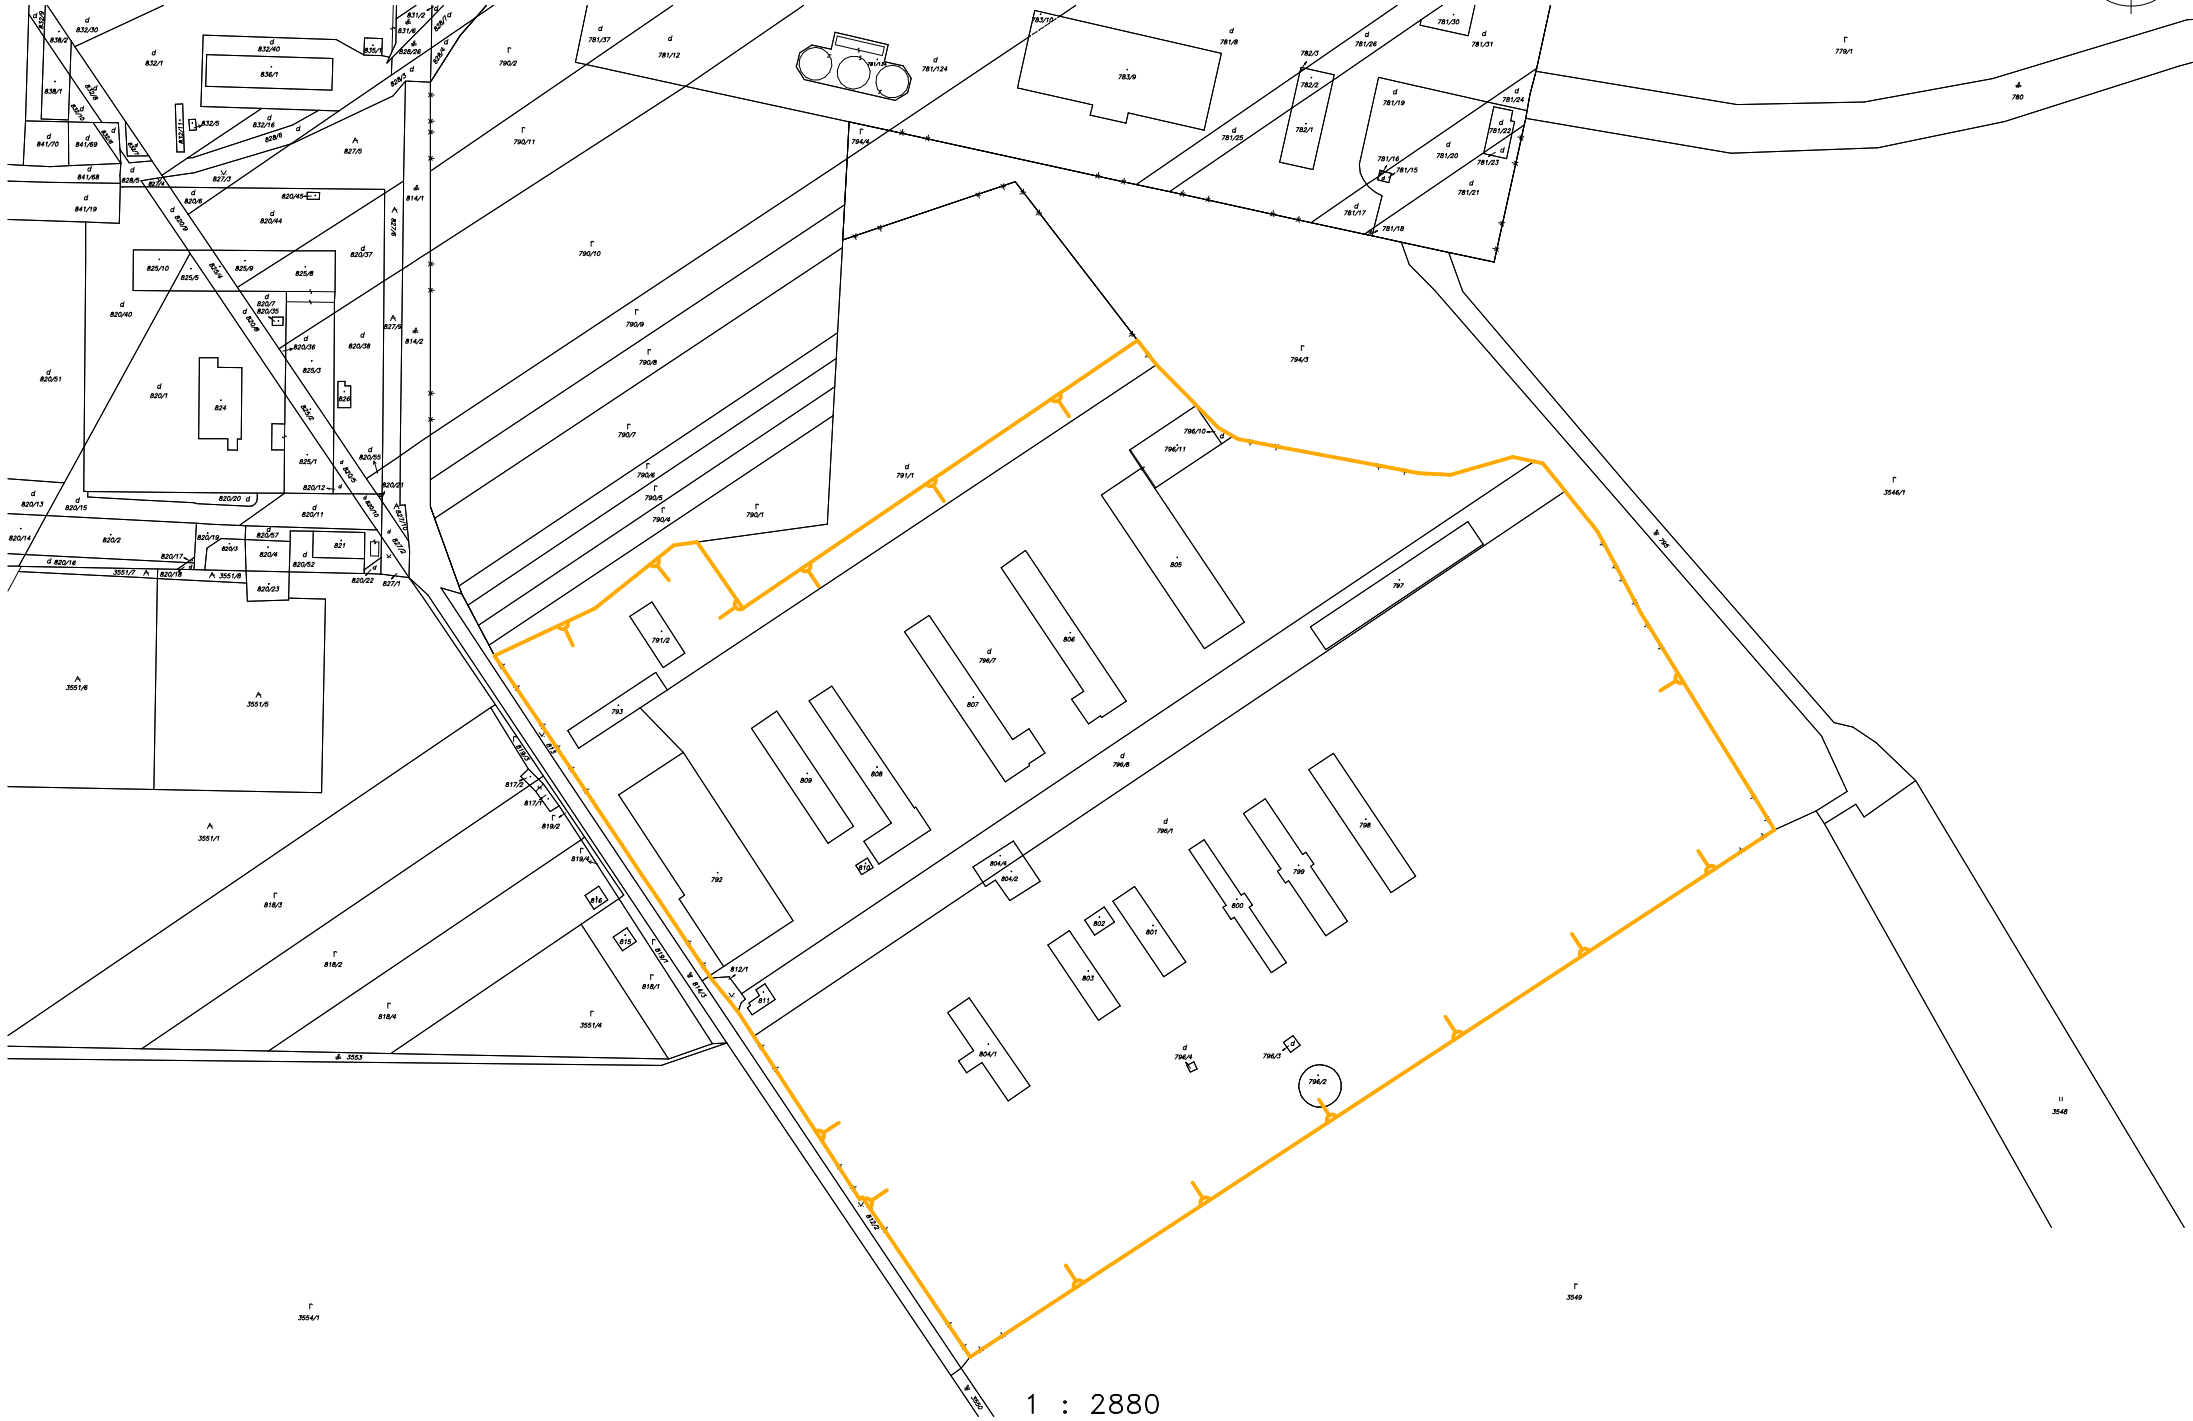

Projekt jednoduchých pozemkových úprav v časti k.ú. Sládkovičovo – hospodársky dvor

navrhovaný obvod projektu jednoduchých pozemkových úprav

1 : 2880

11

3548

3544/1

3549