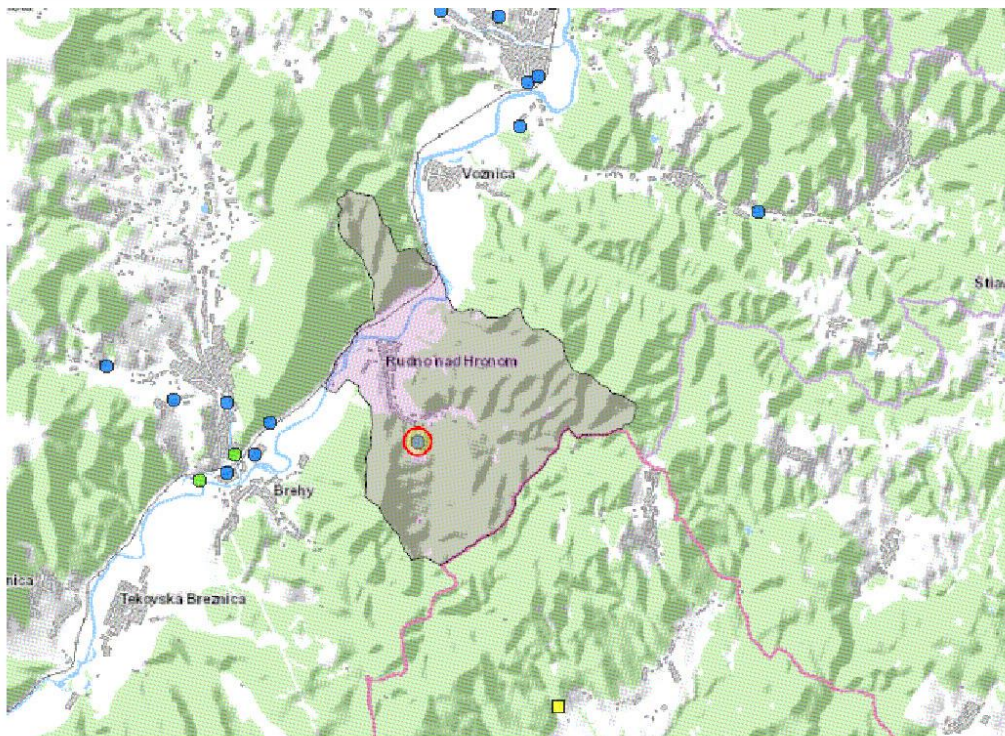

Ministerstvo životného prostredia Slovenskej republiky
VÝPIS Z REGISTRA ENVIRONMENTÁLNYCH ZÁŤAŽÍ
Vytvorené cez EnviroPortál

Dátum vyhotovenia **22.02.2023**
Čas vyhotovenia: **14:36**

Webová mapová aplikácia IS EZ - Informačný systém environmentálnych záťaží

ČASŤ: MAPOVÁ ZOSTAVA

M 1 : 9 244 649

ČASŤ: LEGENDA

Environmentálne záťaže (EZ)

Všetky EZ

- Pravdepodobná environmentálna záťaž
- Environmentálna záťaž
- Sanovaná/rekultivovaná lokalita
- Pravdepodobná environmentálna záťaž aj sanovaná/rekultivovaná lokalita