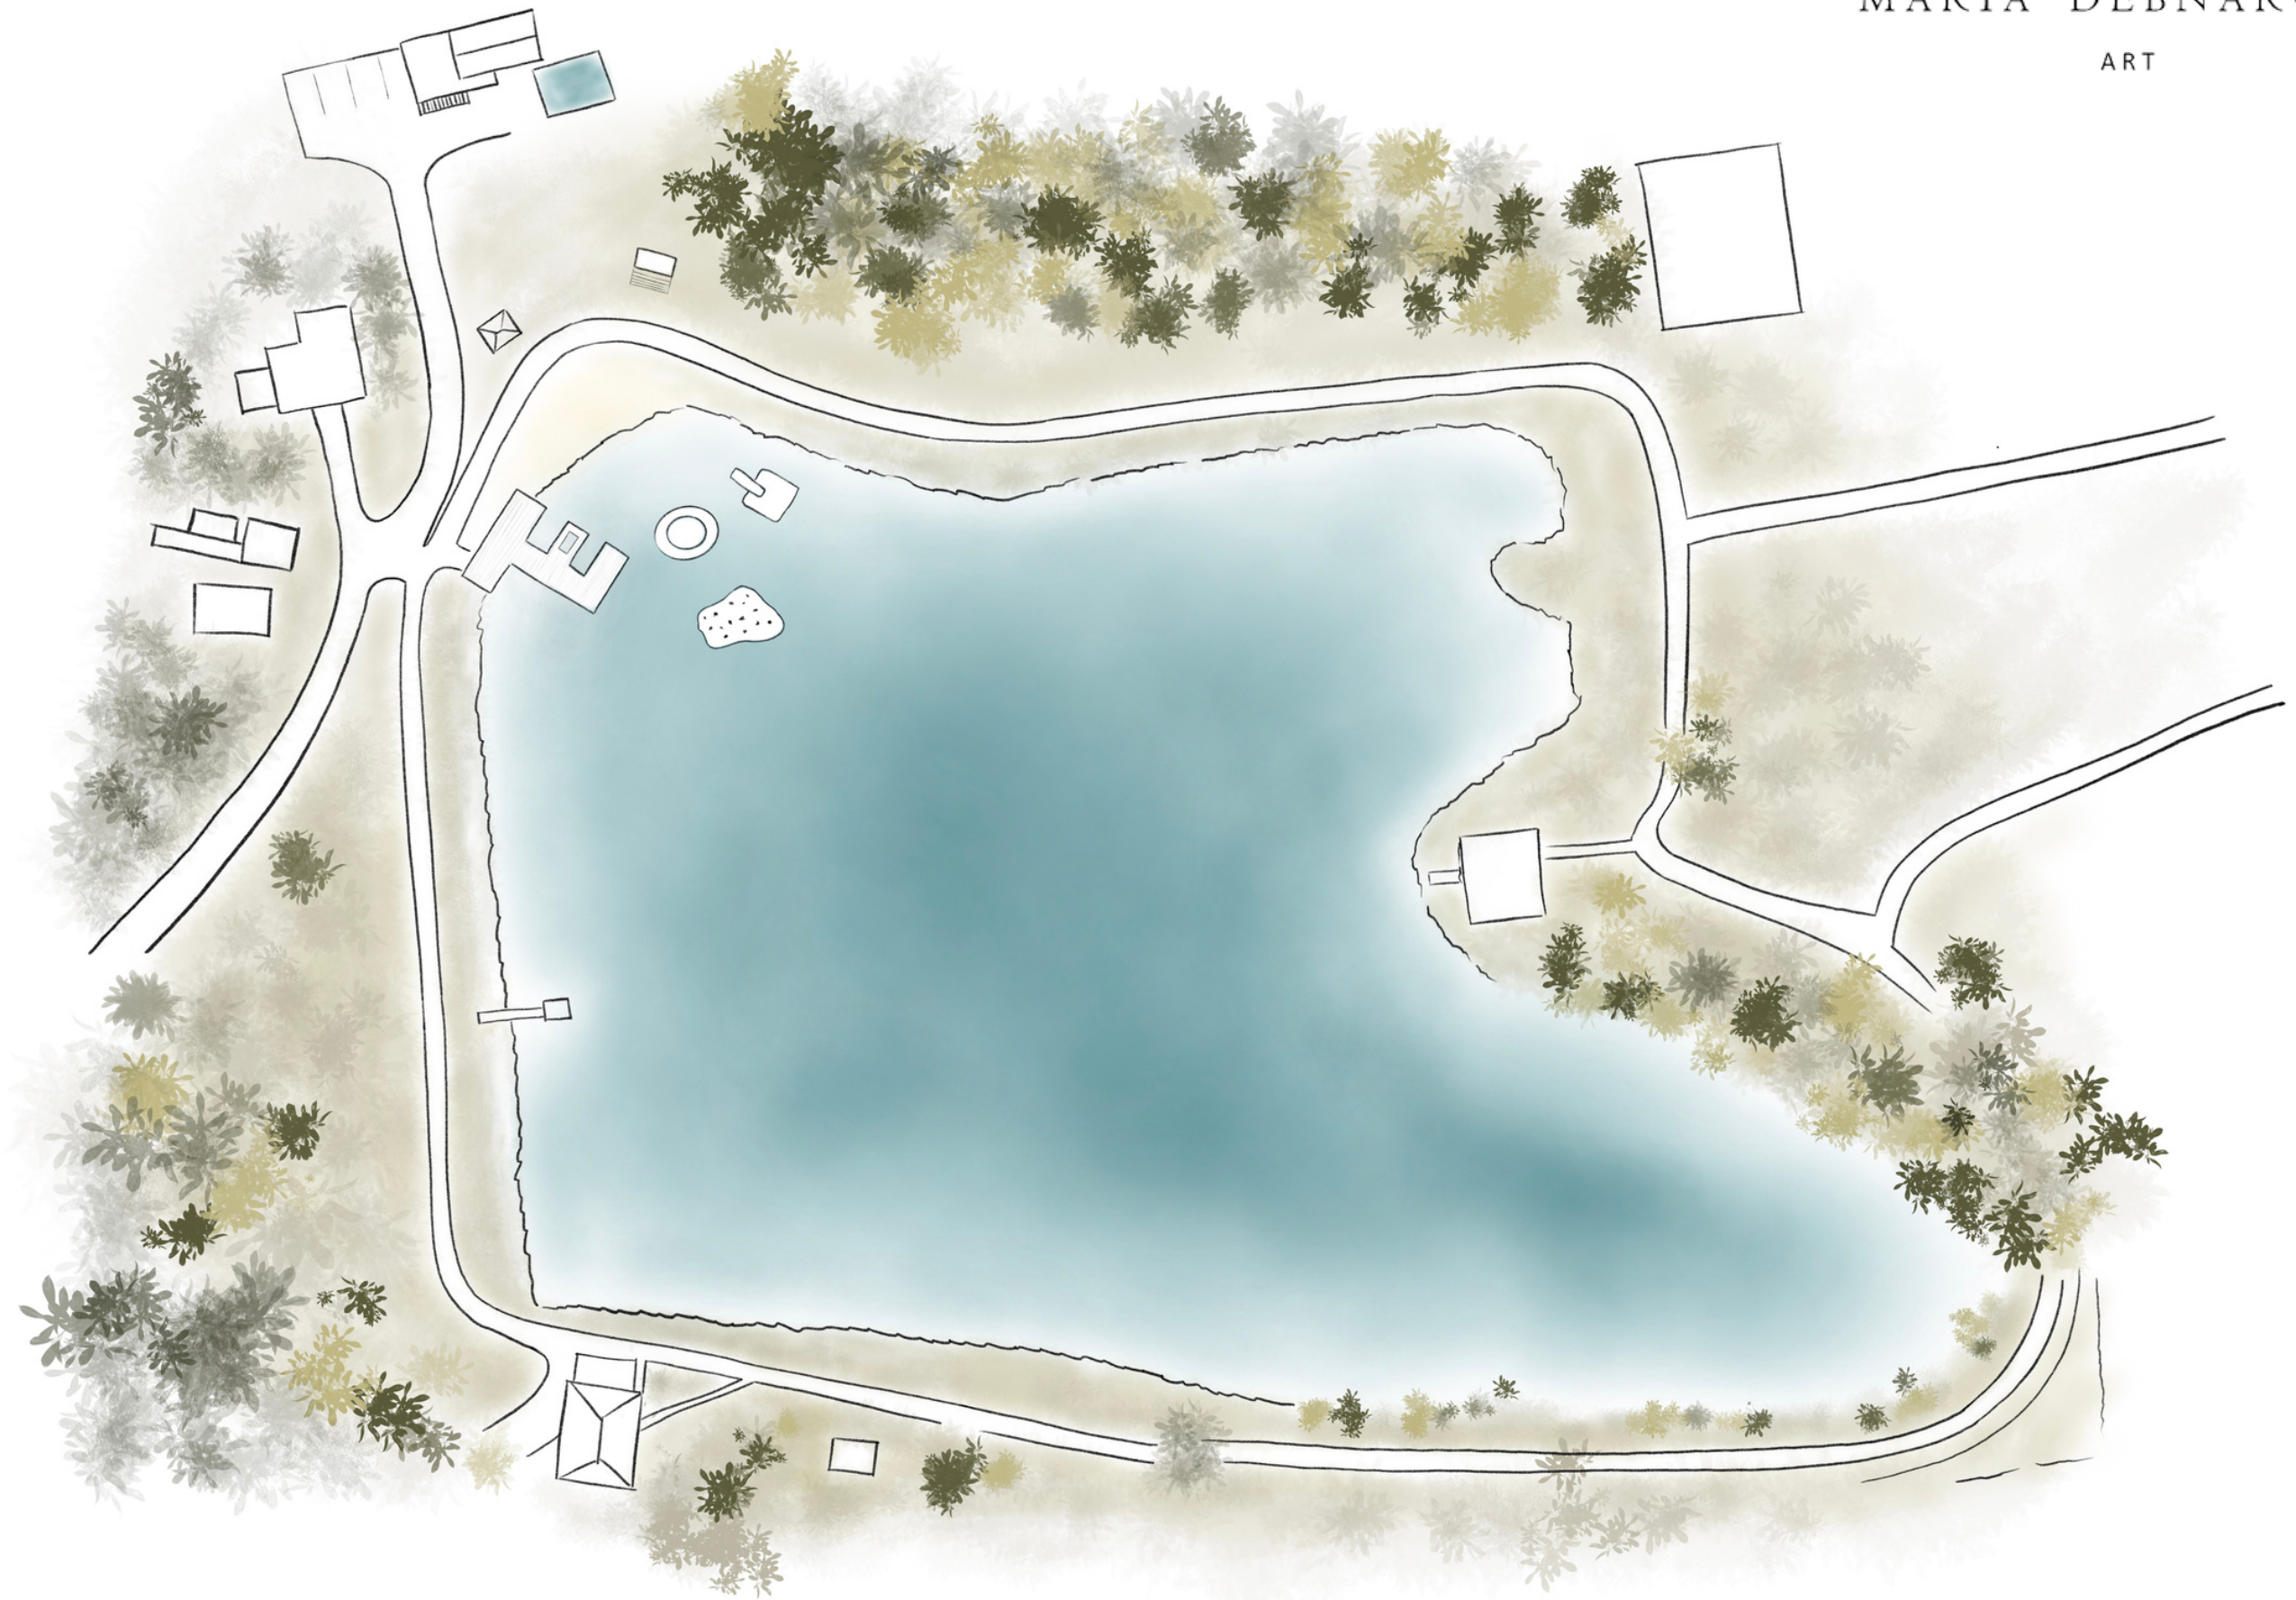

MÁRIA DEBNÁROVÁ

ART

NÁVRHY: TAJCH

MÁRIA DEBNÁROVÁ
ART

miesto pre
parkovisko

lanová dráha

sauna

pláž

betónový/drevný pontón

detský bazén so šmýkalkou a tobogánom

MÁRIA DEBNÁROVÁ

ART

betónový/drevný pontón

MÁRIA DEBNÁROVÁ
ART

zdroj: pinterest

sauna

zdroj: pinterest

ľanová dráha v lese

KONTAKTNÉ ÚDAJE

t: 0903 111 258
e: maria.debnarova.nb@gmail.com
fb: Mária Debnárová
ig: [mariadebnarova.art](https://www.instagram.com/mariadebnarova.art)