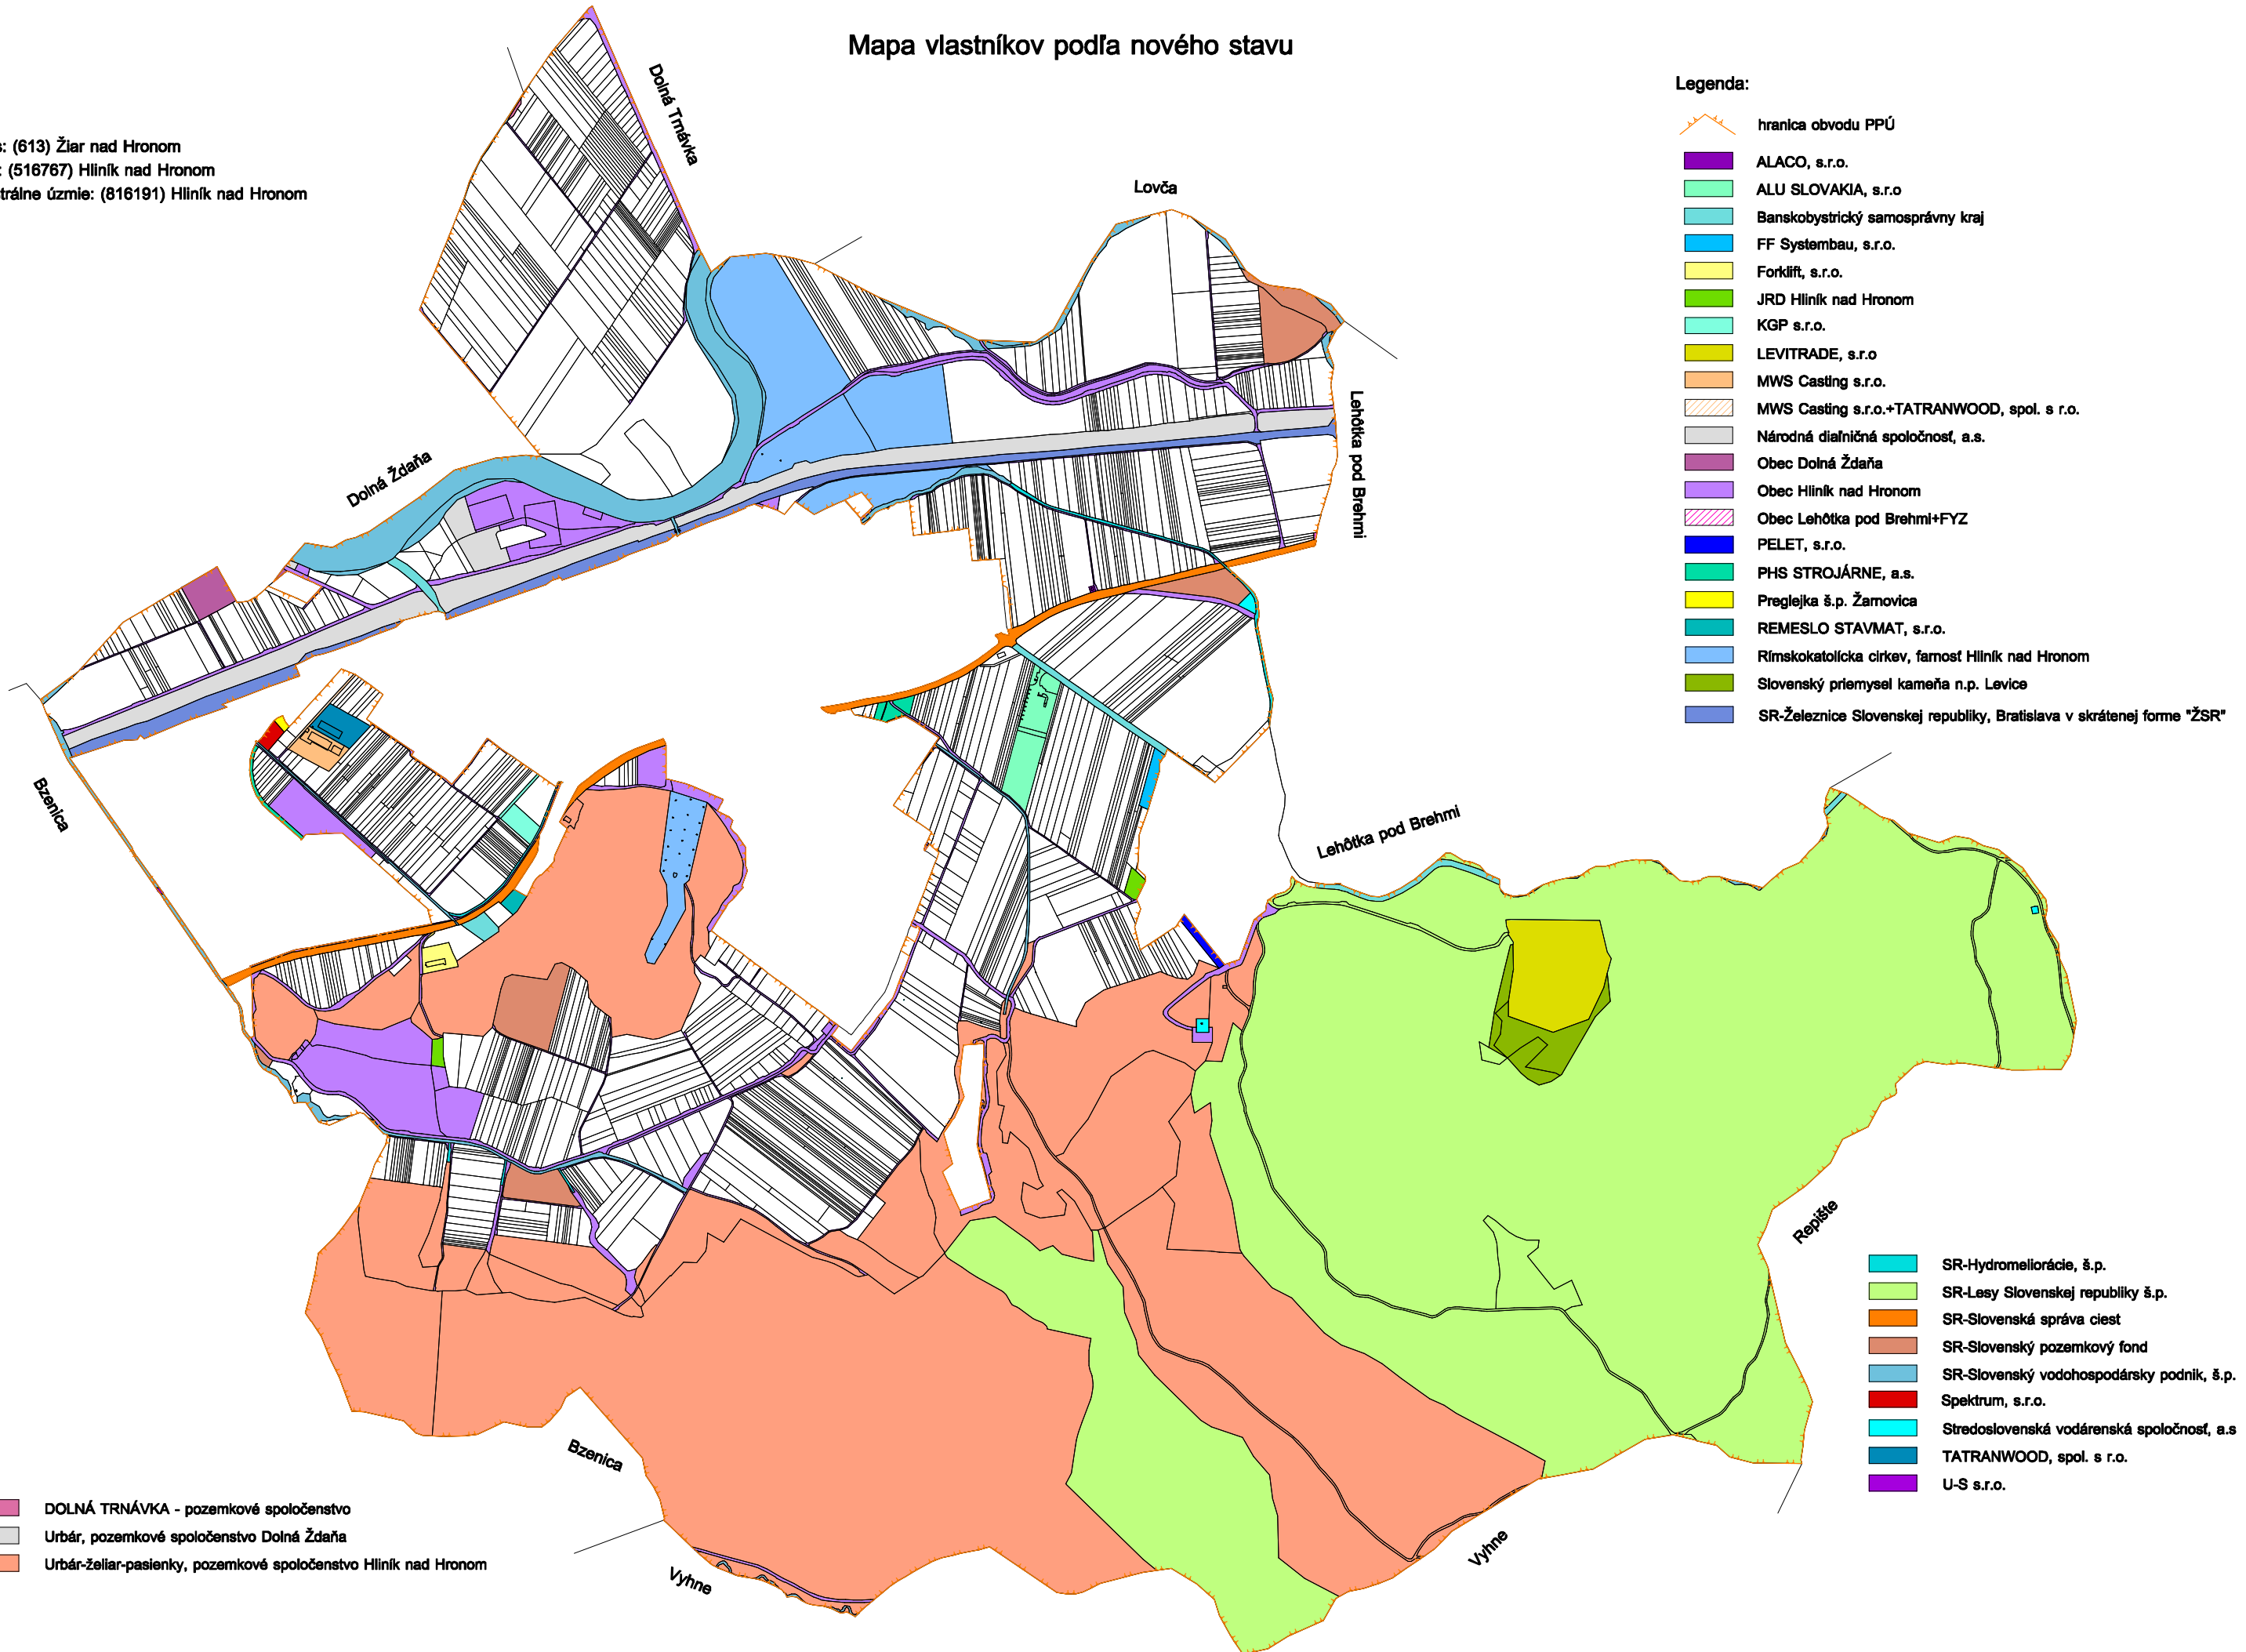

# Mapa vlastníkov podľa nového stavu

Okres: (613) Žiar nad Hronom  
 Obec: (516767) Hliník nad Hronom  
 Katastrálne územie: (816191) Hliník nad Hronom

**Legenda:**

- hranica obvodu PPÚ
- ALACO, s.r.o.
- ALU SLOVAKIA, s.r.o
- Banskobystrický samosprávny kraj
- FF Systembau, s.r.o.
- Forklift, s.r.o.
- JRD Hliník nad Hronom
- KGP s.r.o.
- LEVITRADE, s.r.o.
- MWS Casting s.r.o.
- MWS Casting s.r.o.+TATRANWOOD, spol. s r.o.
- Národná diaľničná spoločnosť, a.s.
- Obec Dolná Ždaňa
- Obec Hliník nad Hronom
- Obec Lehôtka pod Brehmi+FYZ
- PELET, s.r.o.
- PHS STROJÁRNE, a.s.
- Preglejka š.p. Žamovica
- REMESLO STAVMAT, s.r.o.
- Rímskokatolícka cirkev, farnosť Hliník nad Hronom
- Slovenský priemysel kameňa n.p. Levice
- SR-Železnice Slovenskej republiky, Bratislava v skrátenej forme "ŽSR"

- DOLNÁ TRNÁVKA - pozemkové spoločenstvo
- Urbár, pozemkové spoločenstvo Dolná Ždaňa
- Urbár-želiar-pasienky, pozemkové spoločenstvo Hliník nad Hronom

- SR-Hydromeliorácie, š.p.
- SR-Lasy Slovenskej republiky š.p.
- SR-Slovenská správa ciest
- SR-Slovenský pozemkový fond
- SR-Slovenský vodohospodársky podnik, š.p.
- Spektrum, s.r.o.
- Stredoslovenská vodárenská spoločnosť, a.s
- TATRANWOOD, spol. s r.o.
- U-S s.r.o.