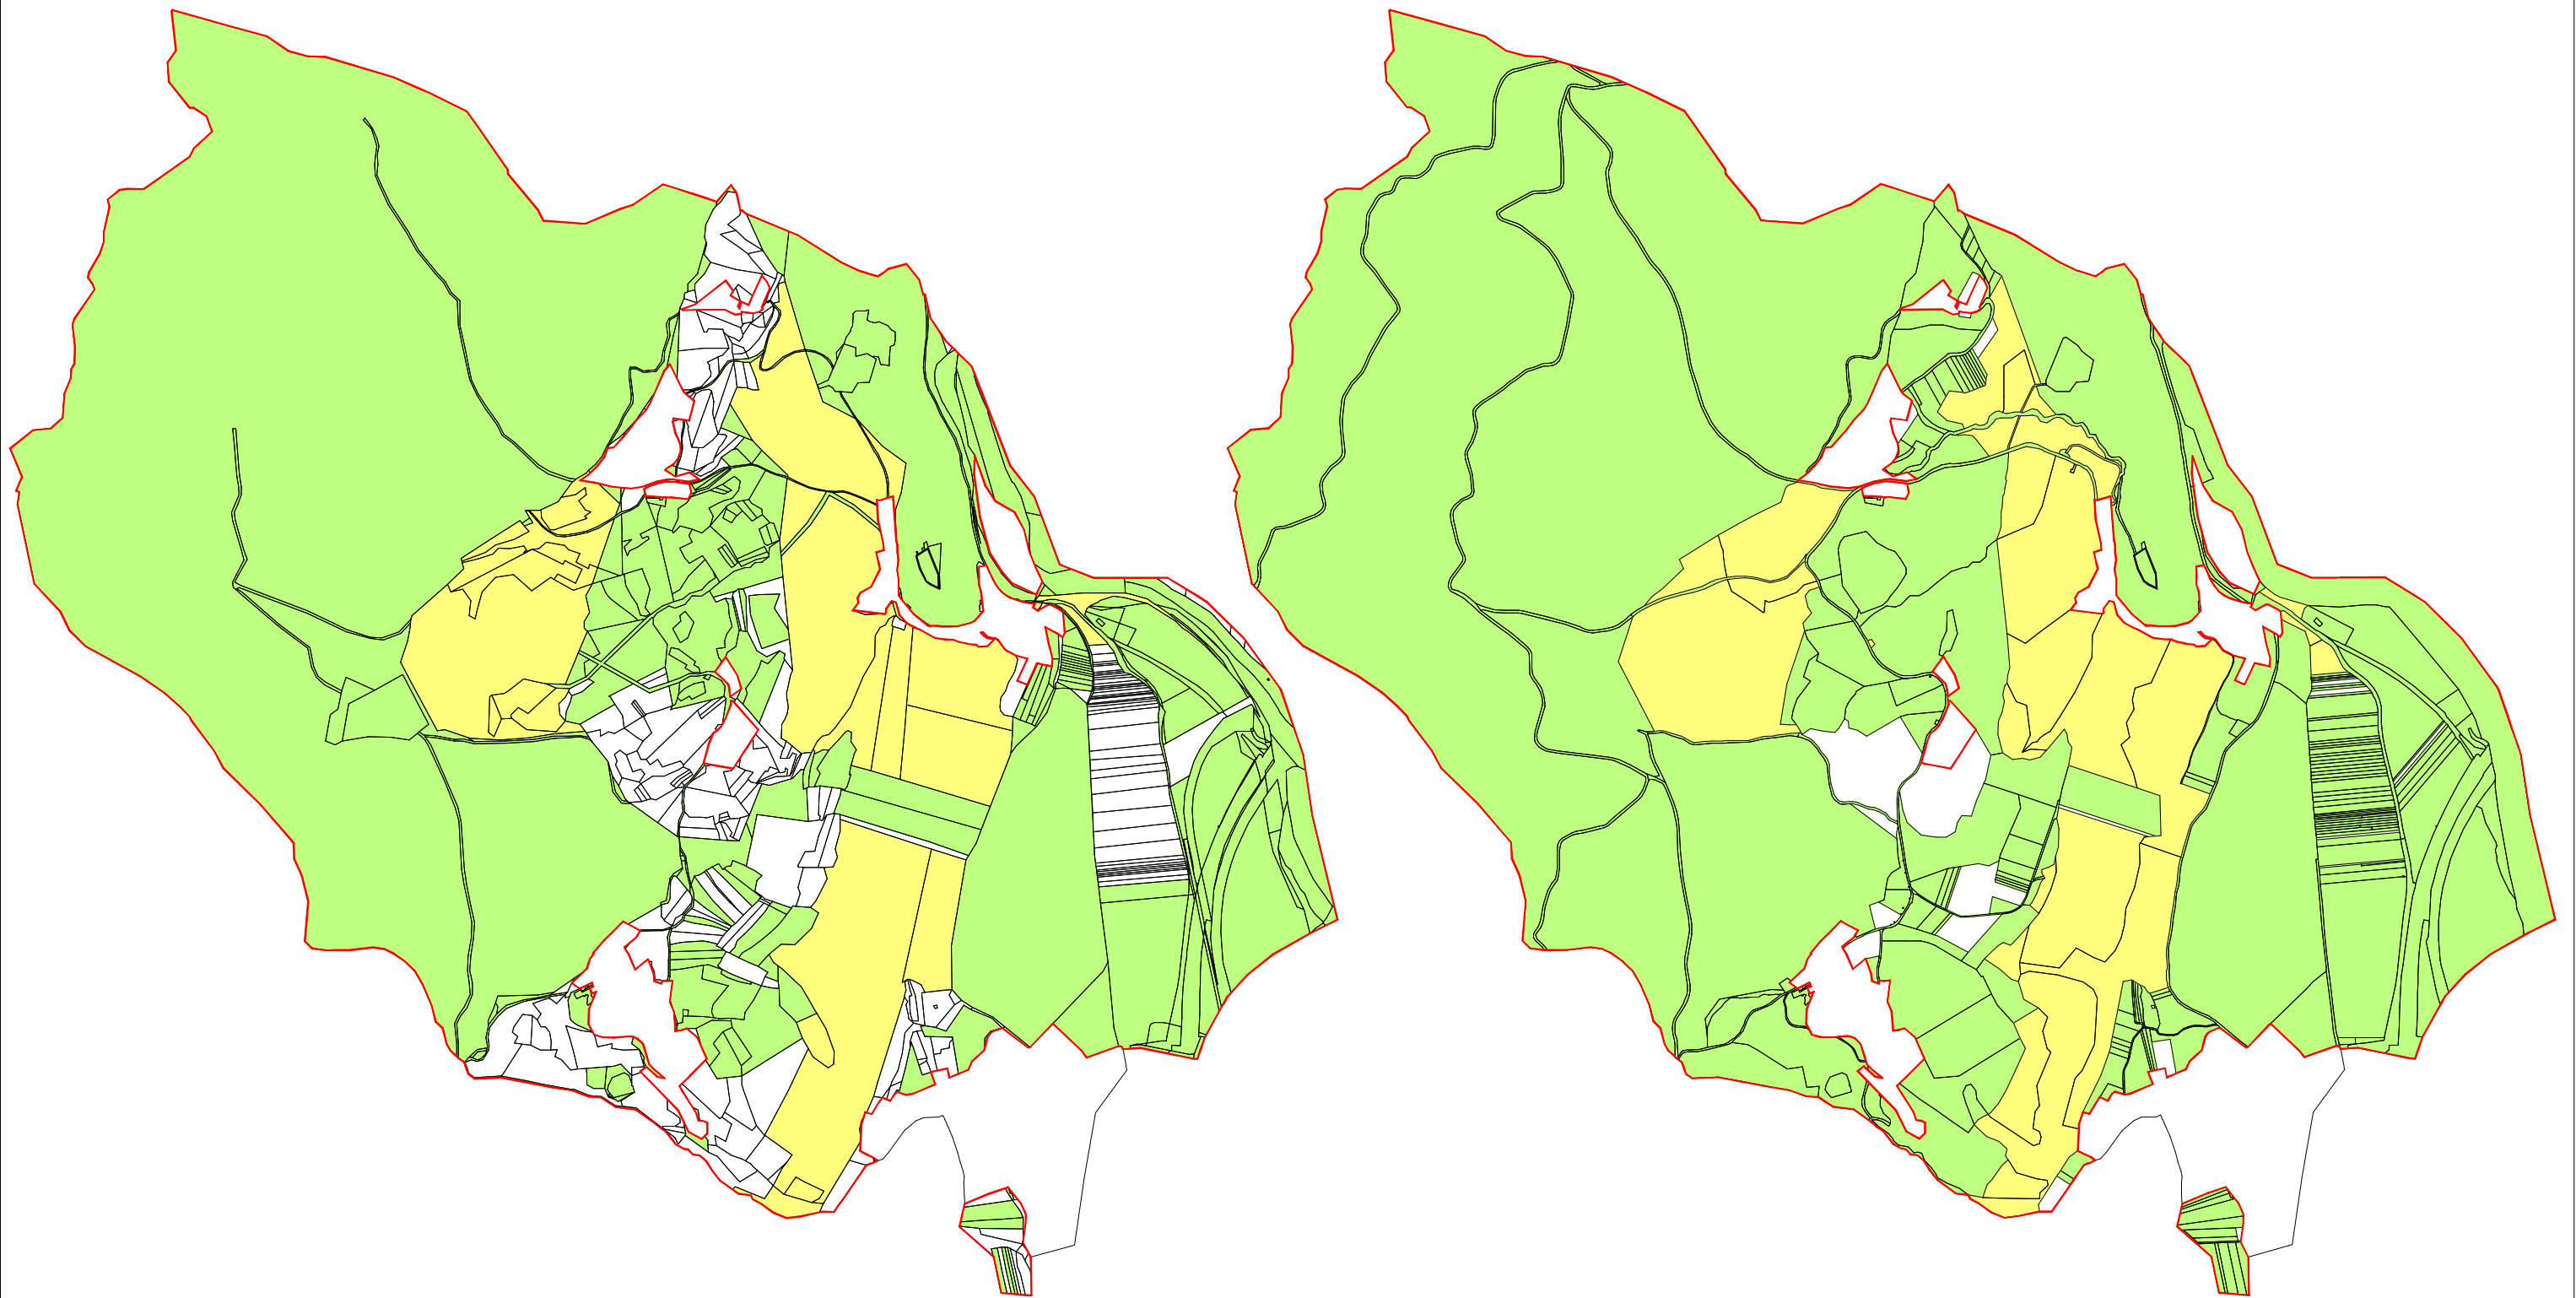

Porovnanie pôvodného a nového stavu

Okres: (612) Žarnovica
Obec: (517381) Žarnovica
Katastrálne územie: (852091) Revištské Podzámčie

- stav RPS

- stav RNS

Legenda:

-  parcely v celosti
-  hranica obvodu ppú
-  Pozemkové spoločenstvo vlastníkov podielov zo spoločných nehnuteľností v Revištskom Podzámčí