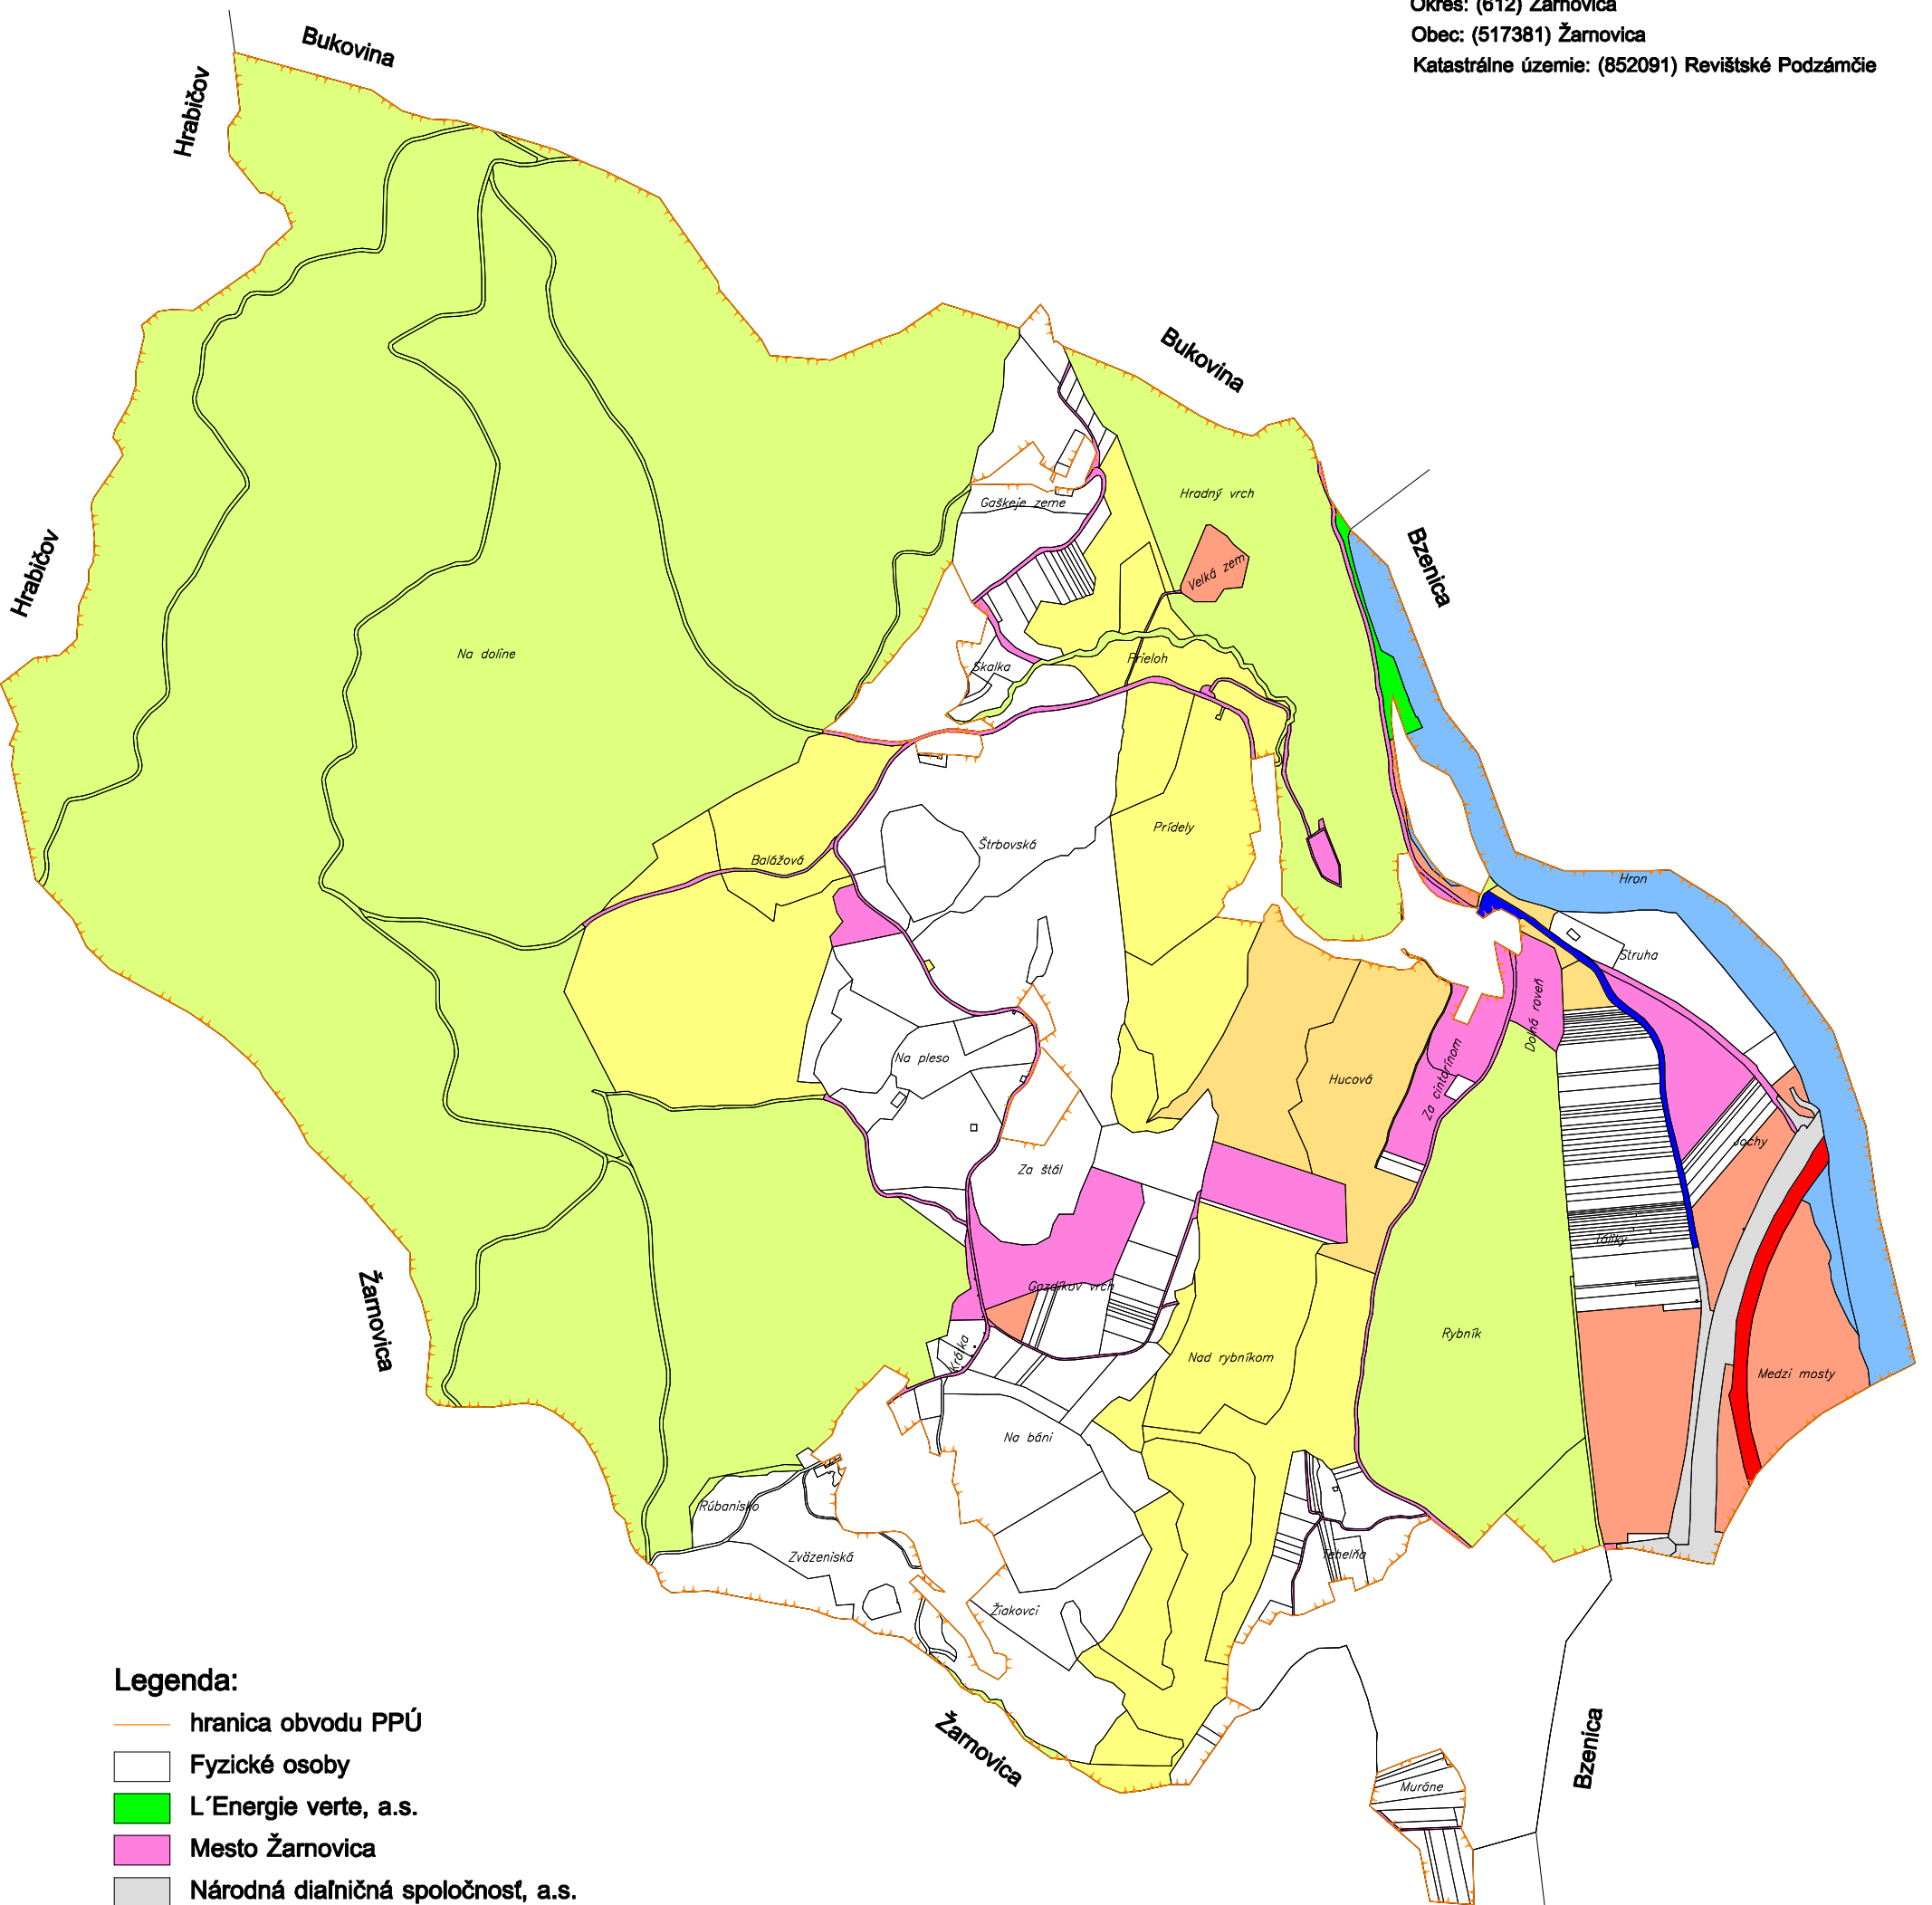

Mapa vlastníkov podľa nového stavu

Okres: (612) Žarnovica
 Obec: (517381) Žarnovica
 Katastrálne územie: (852091) Revištské Podzámčie

Legenda:

- hranica obvodu PPÚ
- Fyzické osoby
- L'Energie verte, a.s.
- Mesto Žarnovica
- Národná diaľničná spoločnosť, a.s.
- SR-Lesy Slovenskej republiky, š.p.
- SR-Slovenský pozemkový fond
- SR-Slovenský vodohospodársky podnik, š.p.
- SR-Železnice Slovenskej republiky, Bratislava v skrátenej forme "ŽSR"
- Úrad Banskobystrického samosprávneho kraja, oddelenie dopravy
- Pozemkové spoločenstvo vlastníkov podielov zo spoločných nehnuteľností v Revištskom Podzámčí (bývalé LV 2084)
- Pozemkové spoločenstvo vlastníkov podielov zo spoločných nehnuteľností v Revištskom Podzámčí (bývalé LV 2085)