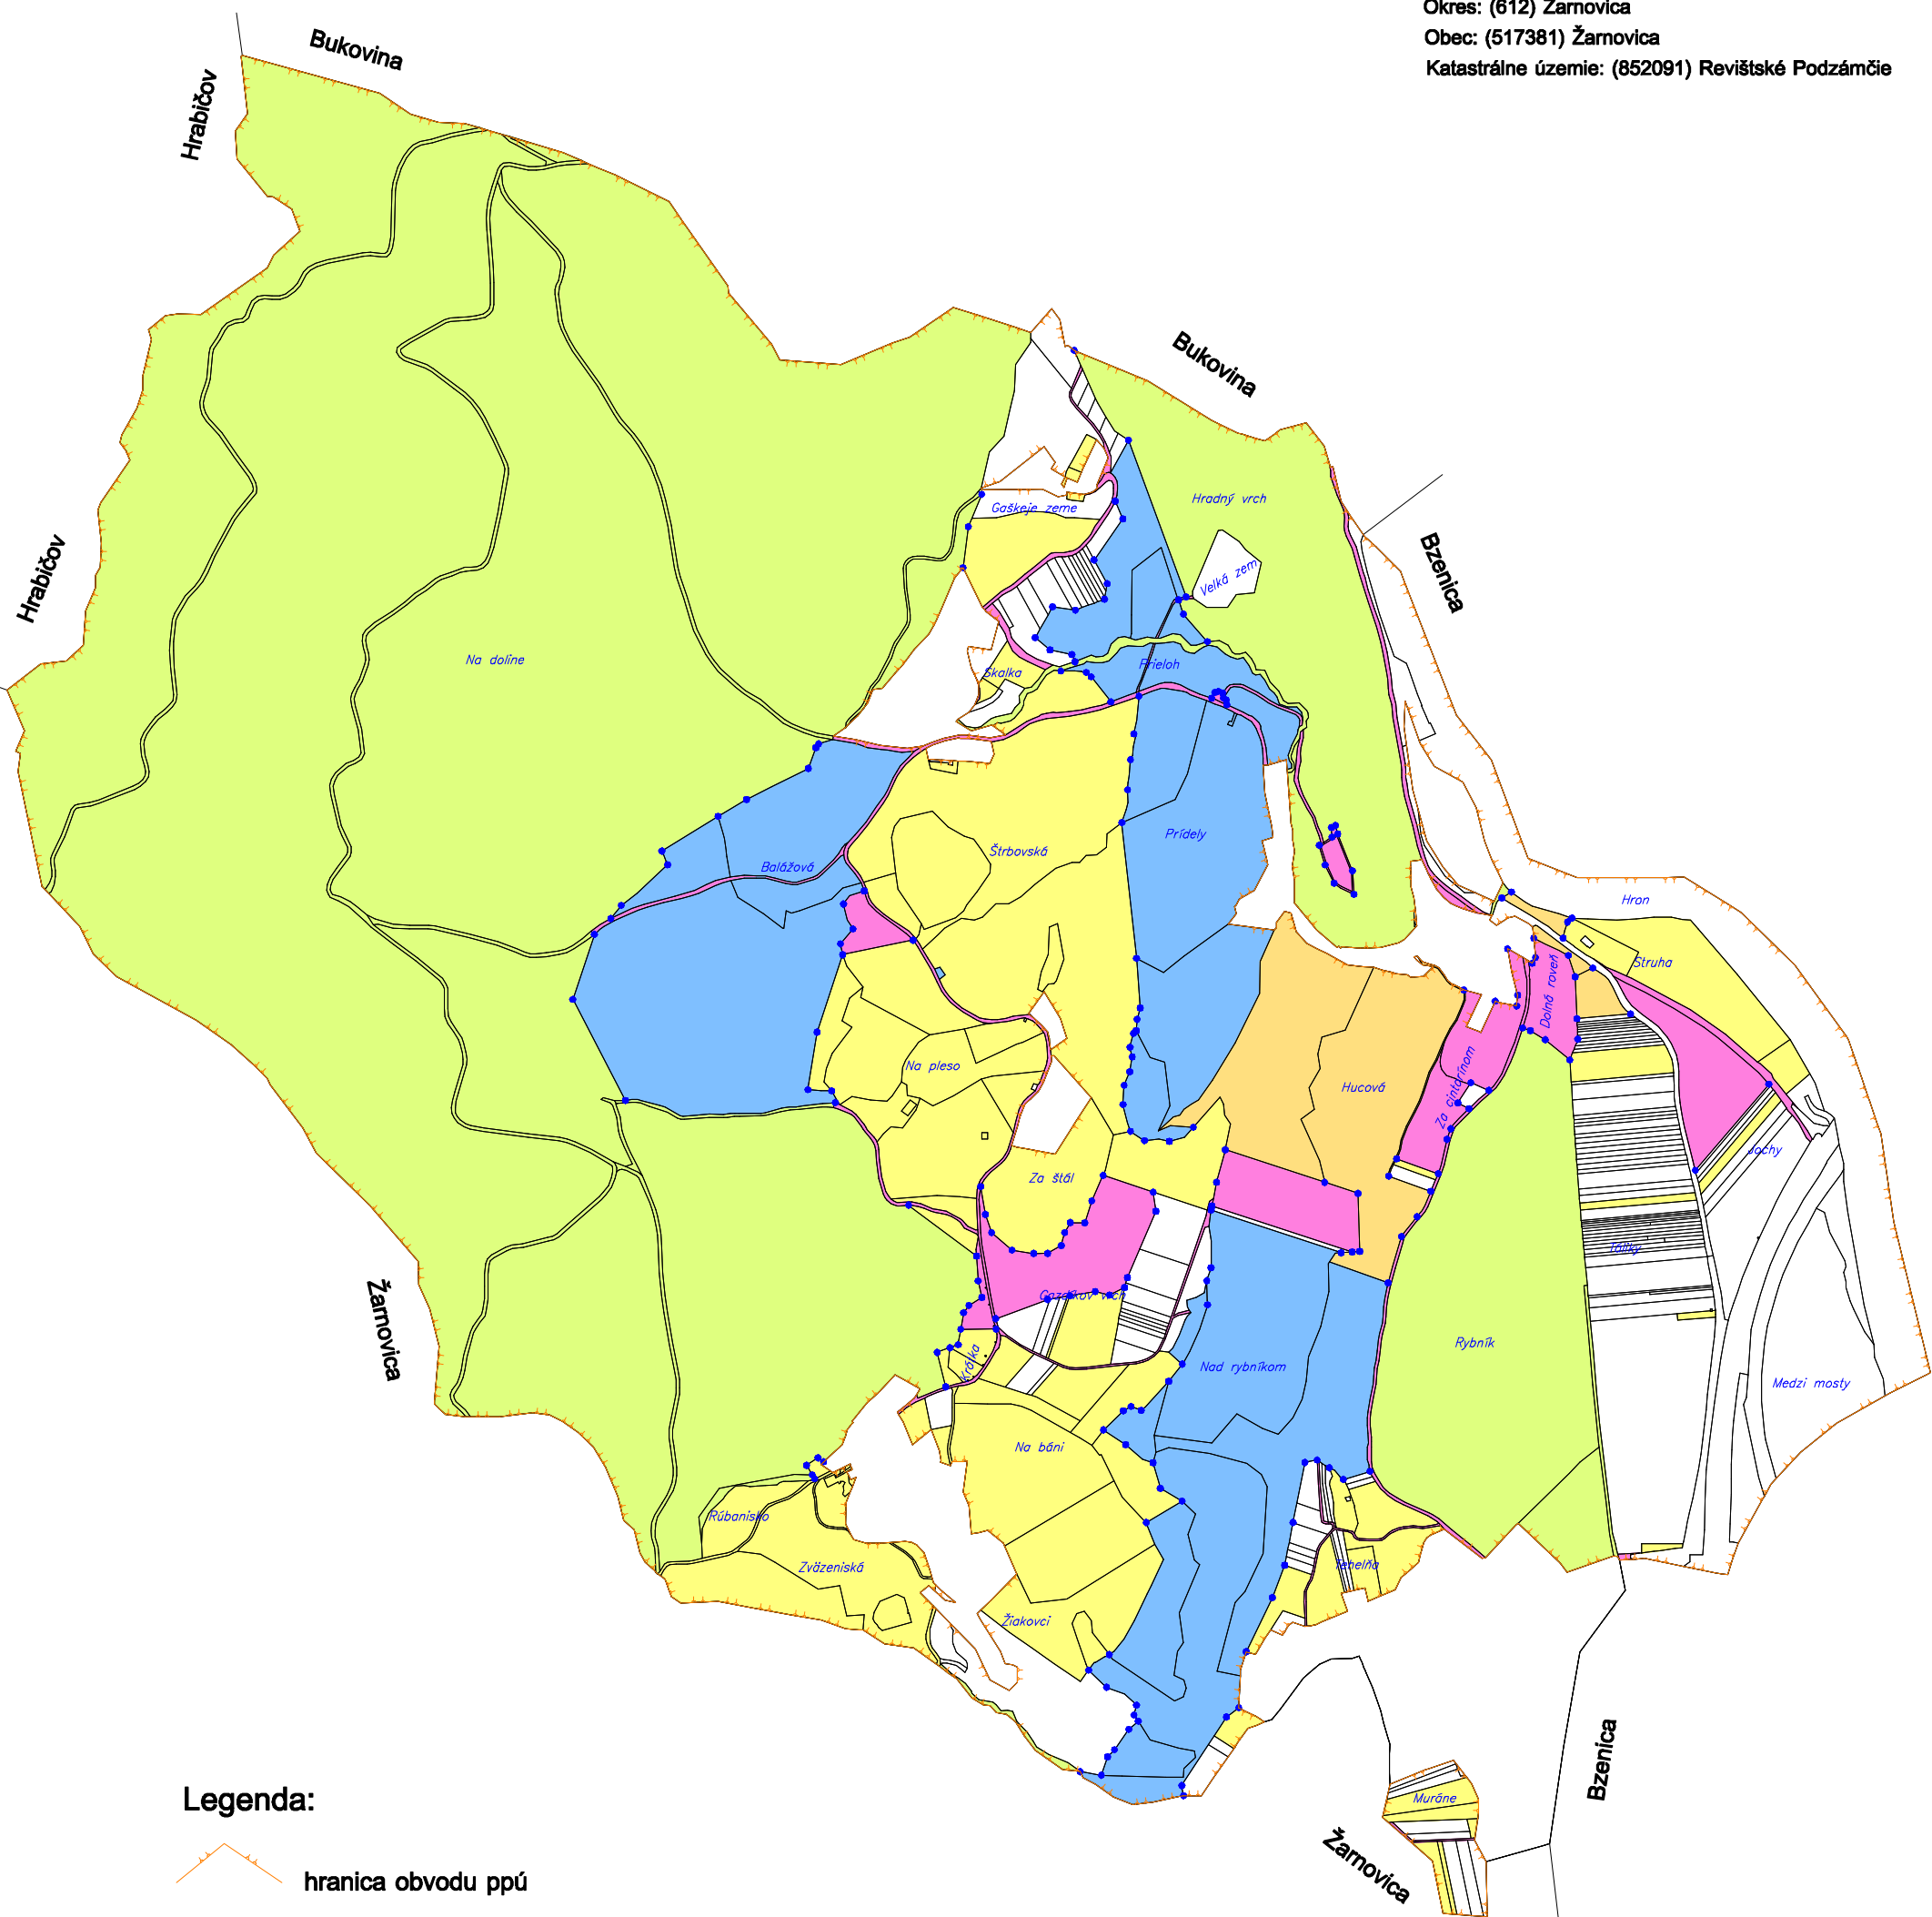

Vytýčenie a označenie lomových bodov hraníc nových pozemkov

Okres: (612) Žarnovica
 Obec: (517381) Žarnovica
 Katastrálne územie: (852091) Revištské Podzámčie

Legenda:

 hranica obvodu ppú

Rozsah vytýčenia:

 vytyčované pozemky fyz. vlastníkov (celé parcely)
 vytyčované význačné body pre právnické osoby

 Mesto Žarnovica

 SR-Lesy Slovenskej republiky, š.p.

 Pozemkové spoločenstvo vlastníkov podielov zo spoločných nehnuteľností v Revištskom Podzámčí (bývalé LV 2084)

 Pozemkové spoločenstvo vlastníkov podielov zo spoločných nehnuteľností v Revištskom Podzámčí (bývalé LV 2085)