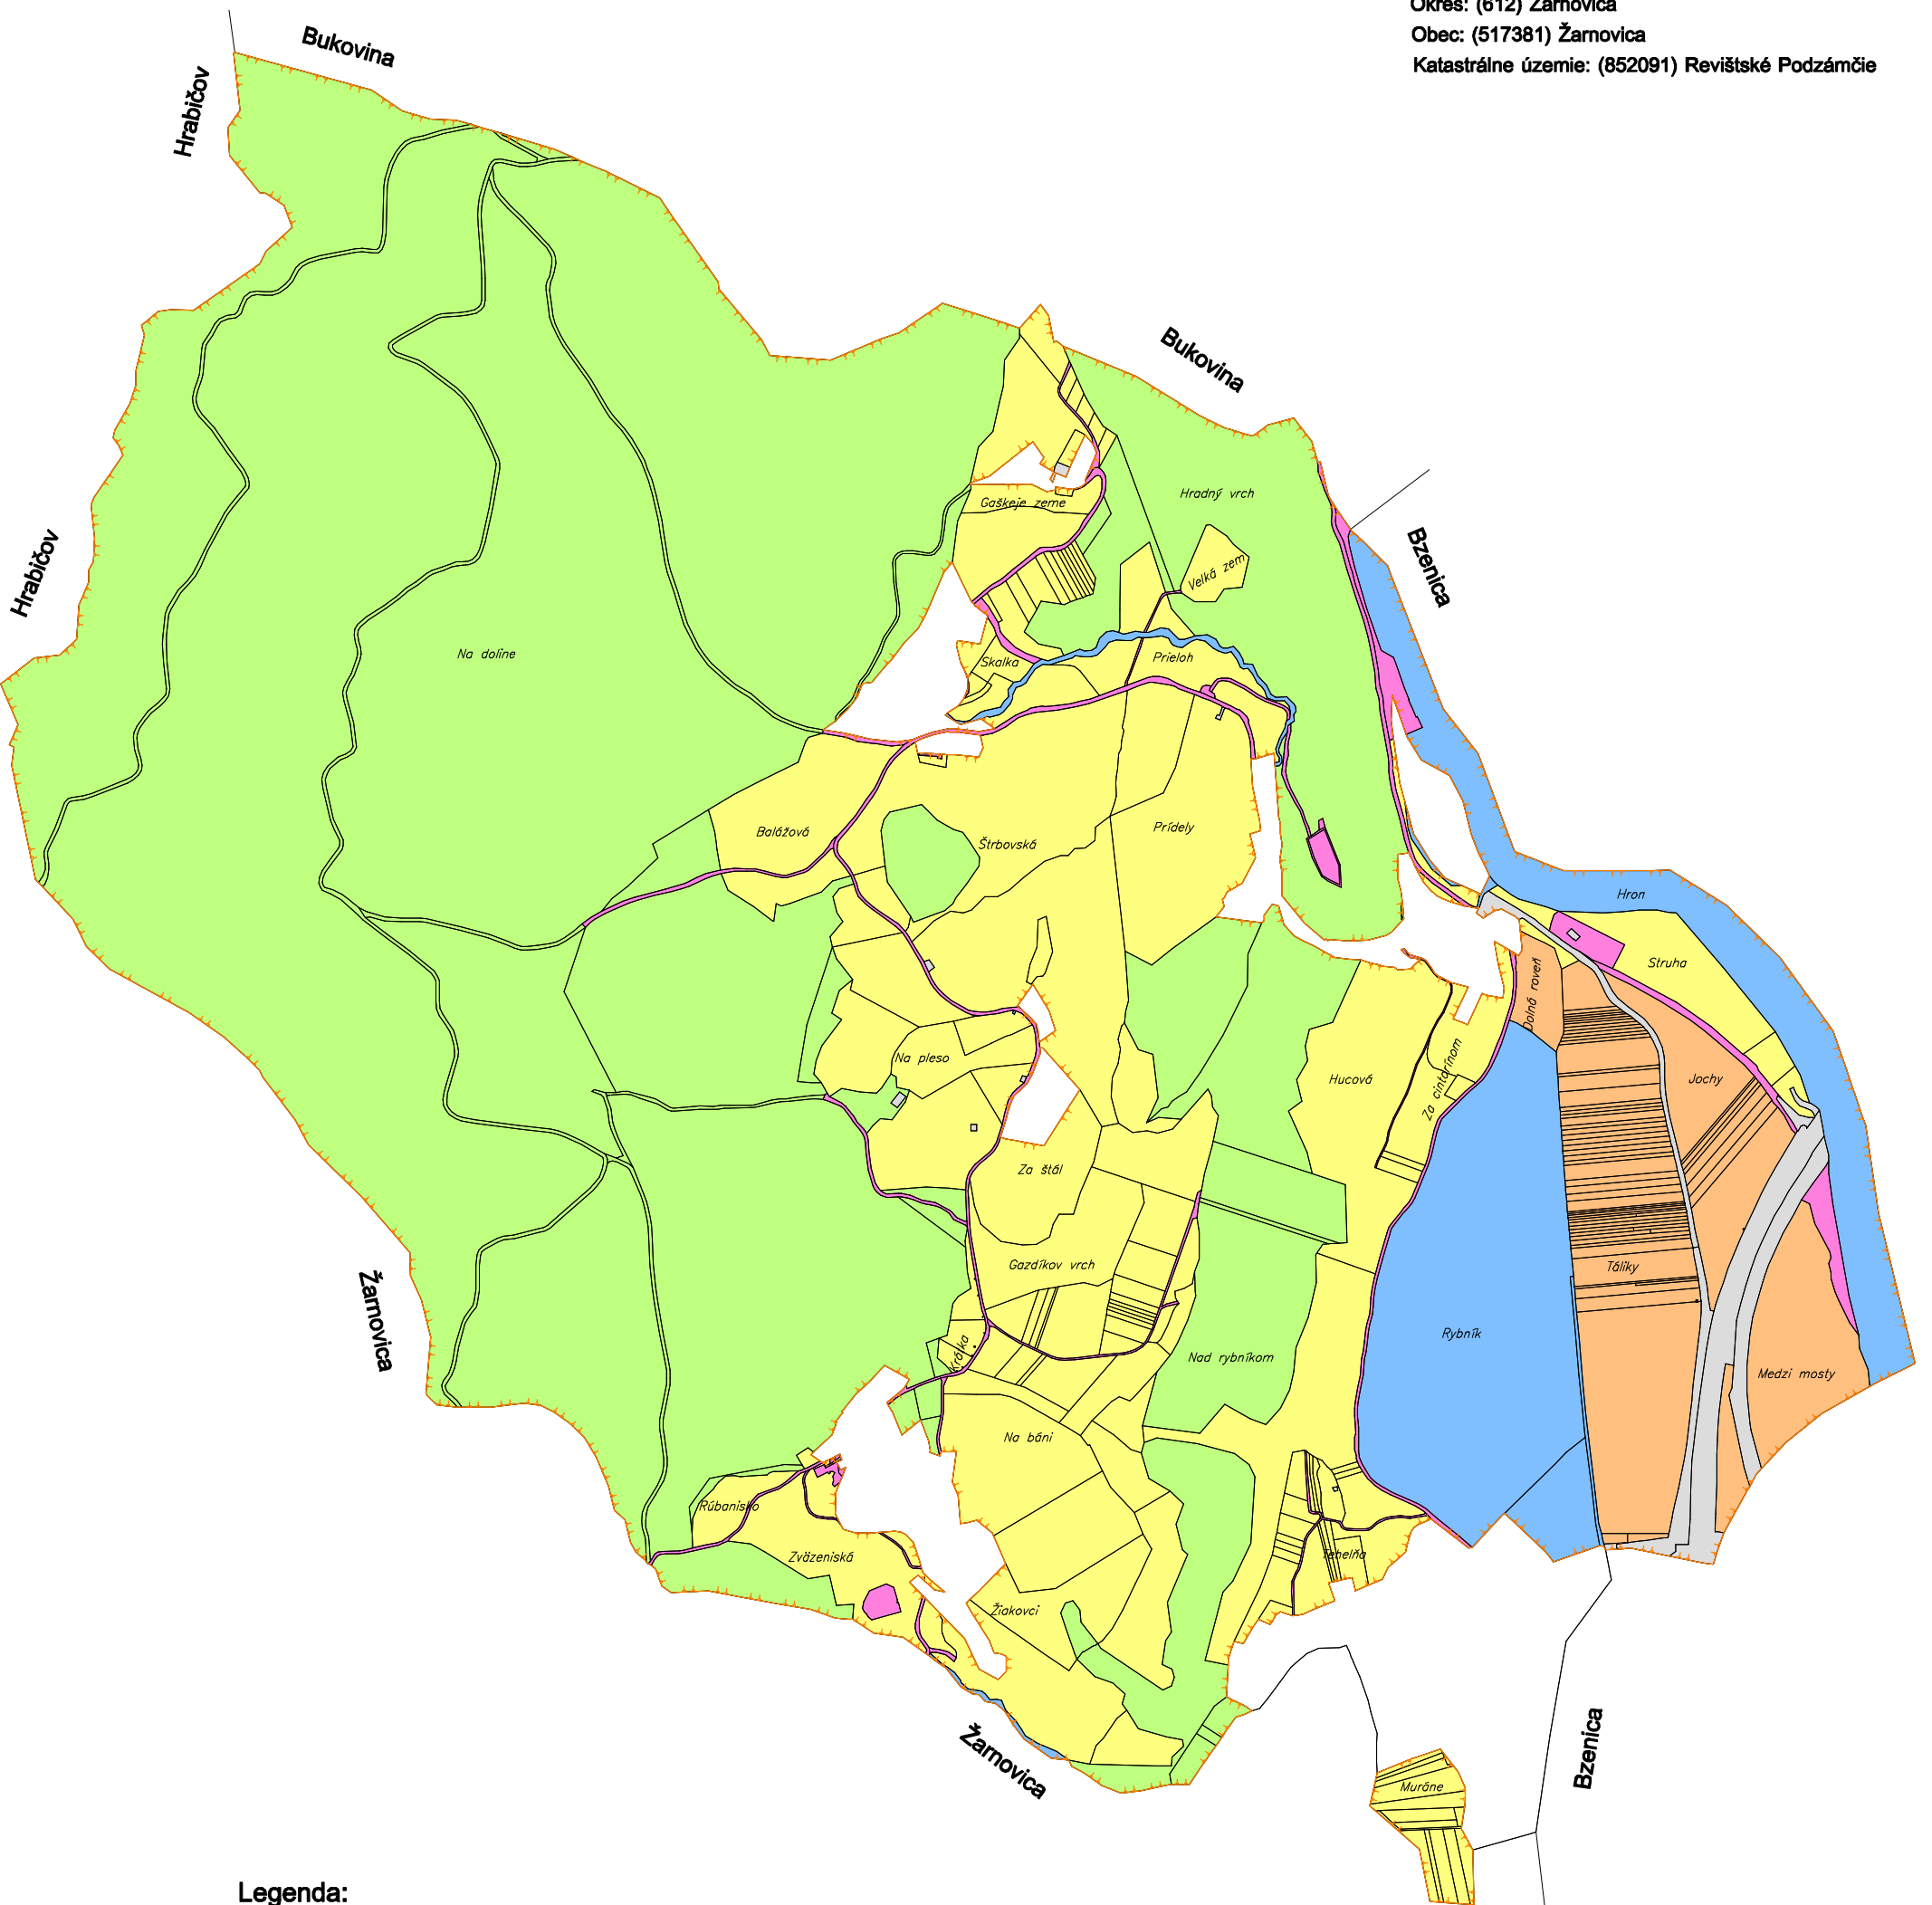

## Zastúpenie druhov pozemkov podľa nového stavu

Okres: (612) Žarnovica  
 Obec: (517381) Žarnovica  
 Katastrálne územie: (852091) Revištské Podzámčie

**Legenda:**

- orná pôda
- trvalý trávny porast
- lesný pozemok
- vodná plocha
- zastavaná plocha
- ostatná plocha
- hranica obvodu PPÚ