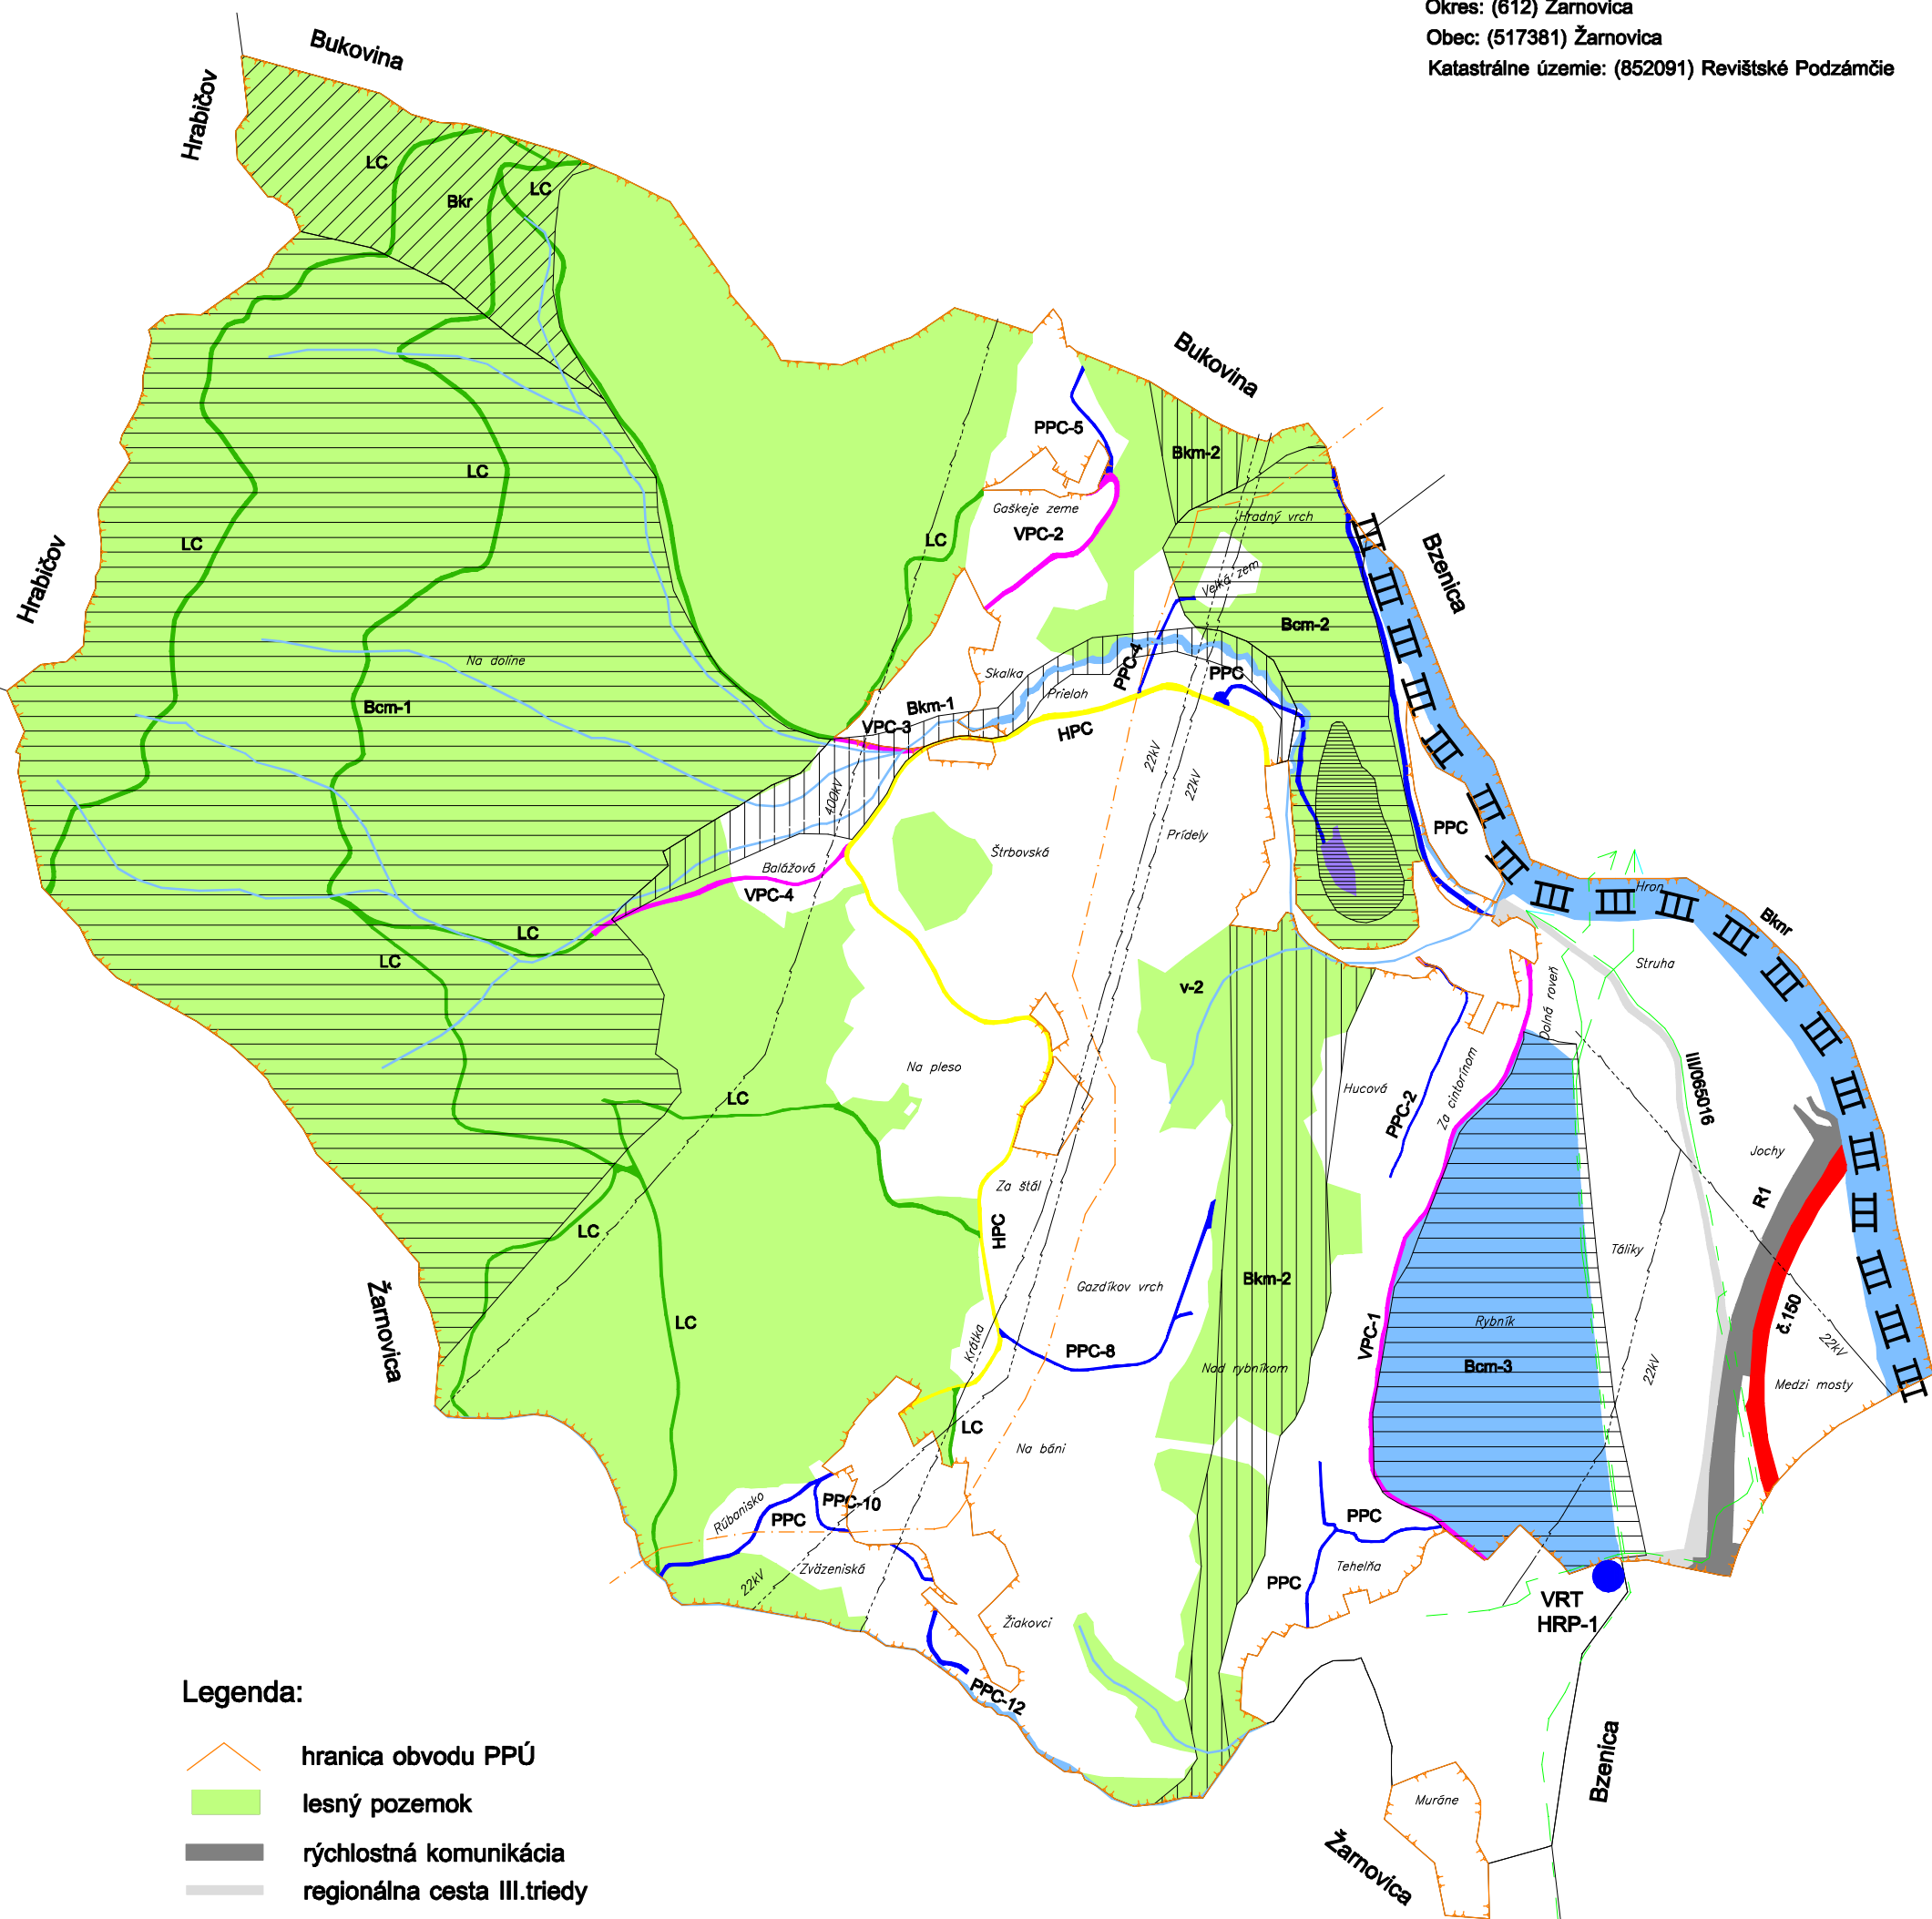

Prehľadná situácia verejných a spoločných zariadení a opatrení

Okres: (612) Žarnovica
 Obec: (517381) Žarnovica
 Katastrálne územie: (852091) Revištské Podzámčie

Legenda:

- hranica obvodu PPÚ
- lesný pozemok
- rýchlostná komunikácia
- regionálna cesta III. triedy
- železničná trať
- hlavná cesta
- prístupová cesta
- lesná cesta - LC
- vodný tok, občasný vodný tok, vodná plocha
- nadregionálny biokoridor
- regionálny biokoridor
- miestny biokoridor
- miestne biocentrum s jadrom

- hrad Revište
- elektrické vedenie VN
- plynovod
- miestny a diaľkový telekomunikačný kábel
- vodárenský objekt