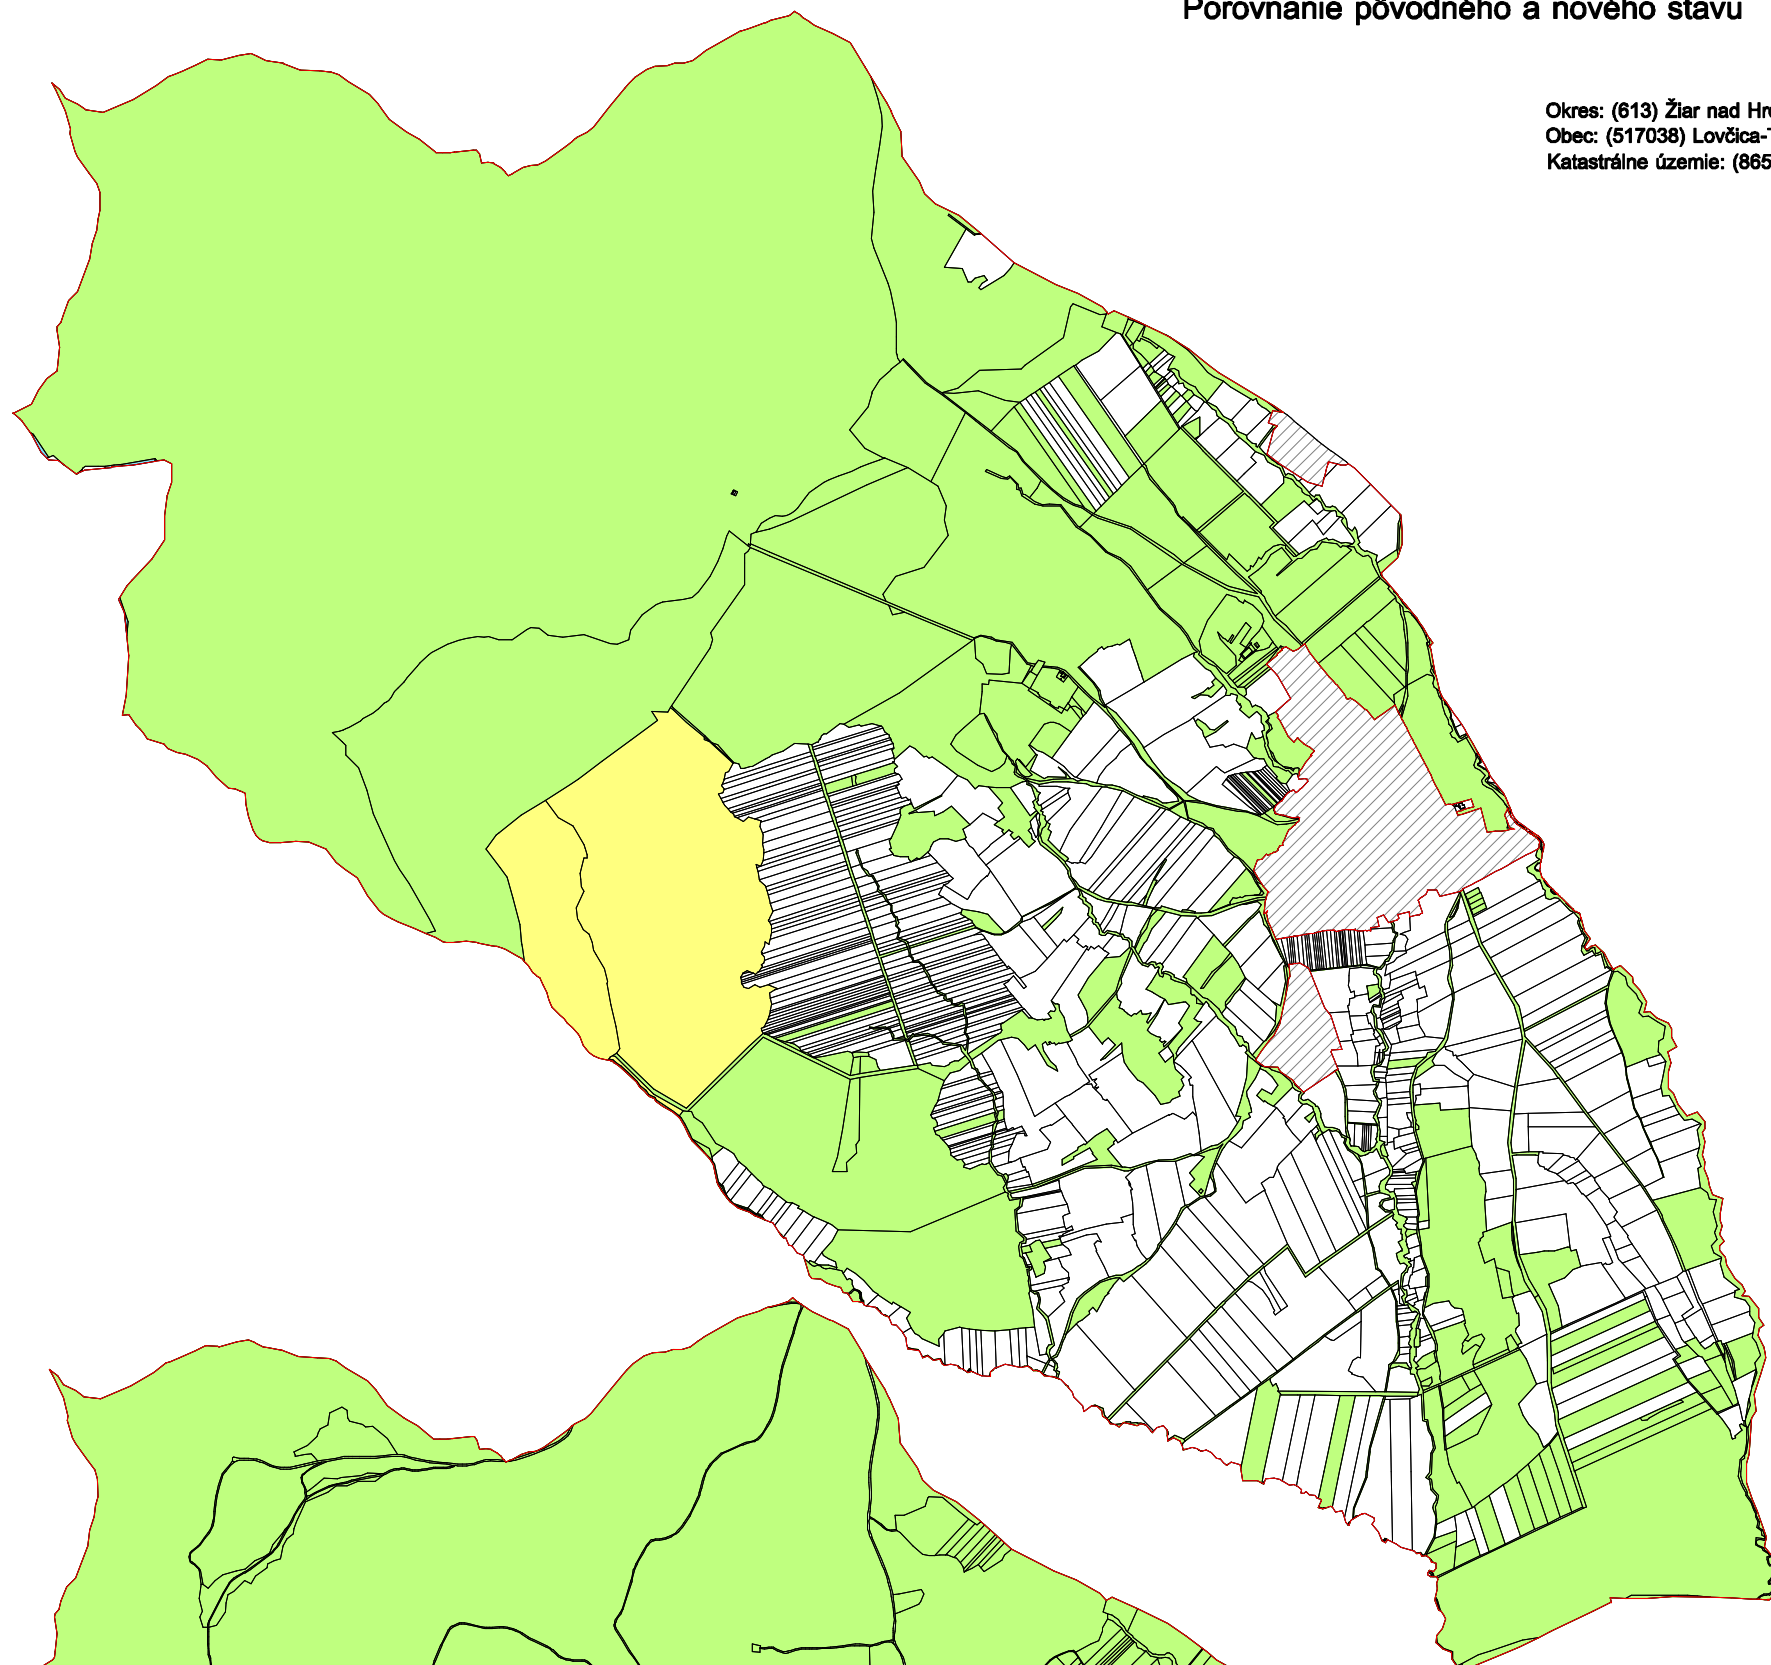

- stav RPS

- stav RNS

Legenda:

-  parcely v celosti
-  hranica obvodu ppú
-  Združenie urbár-pasienka, pozemkové spoločenstvo Lovča
-  Bývalé pozemkové spoločenstvo Prochot