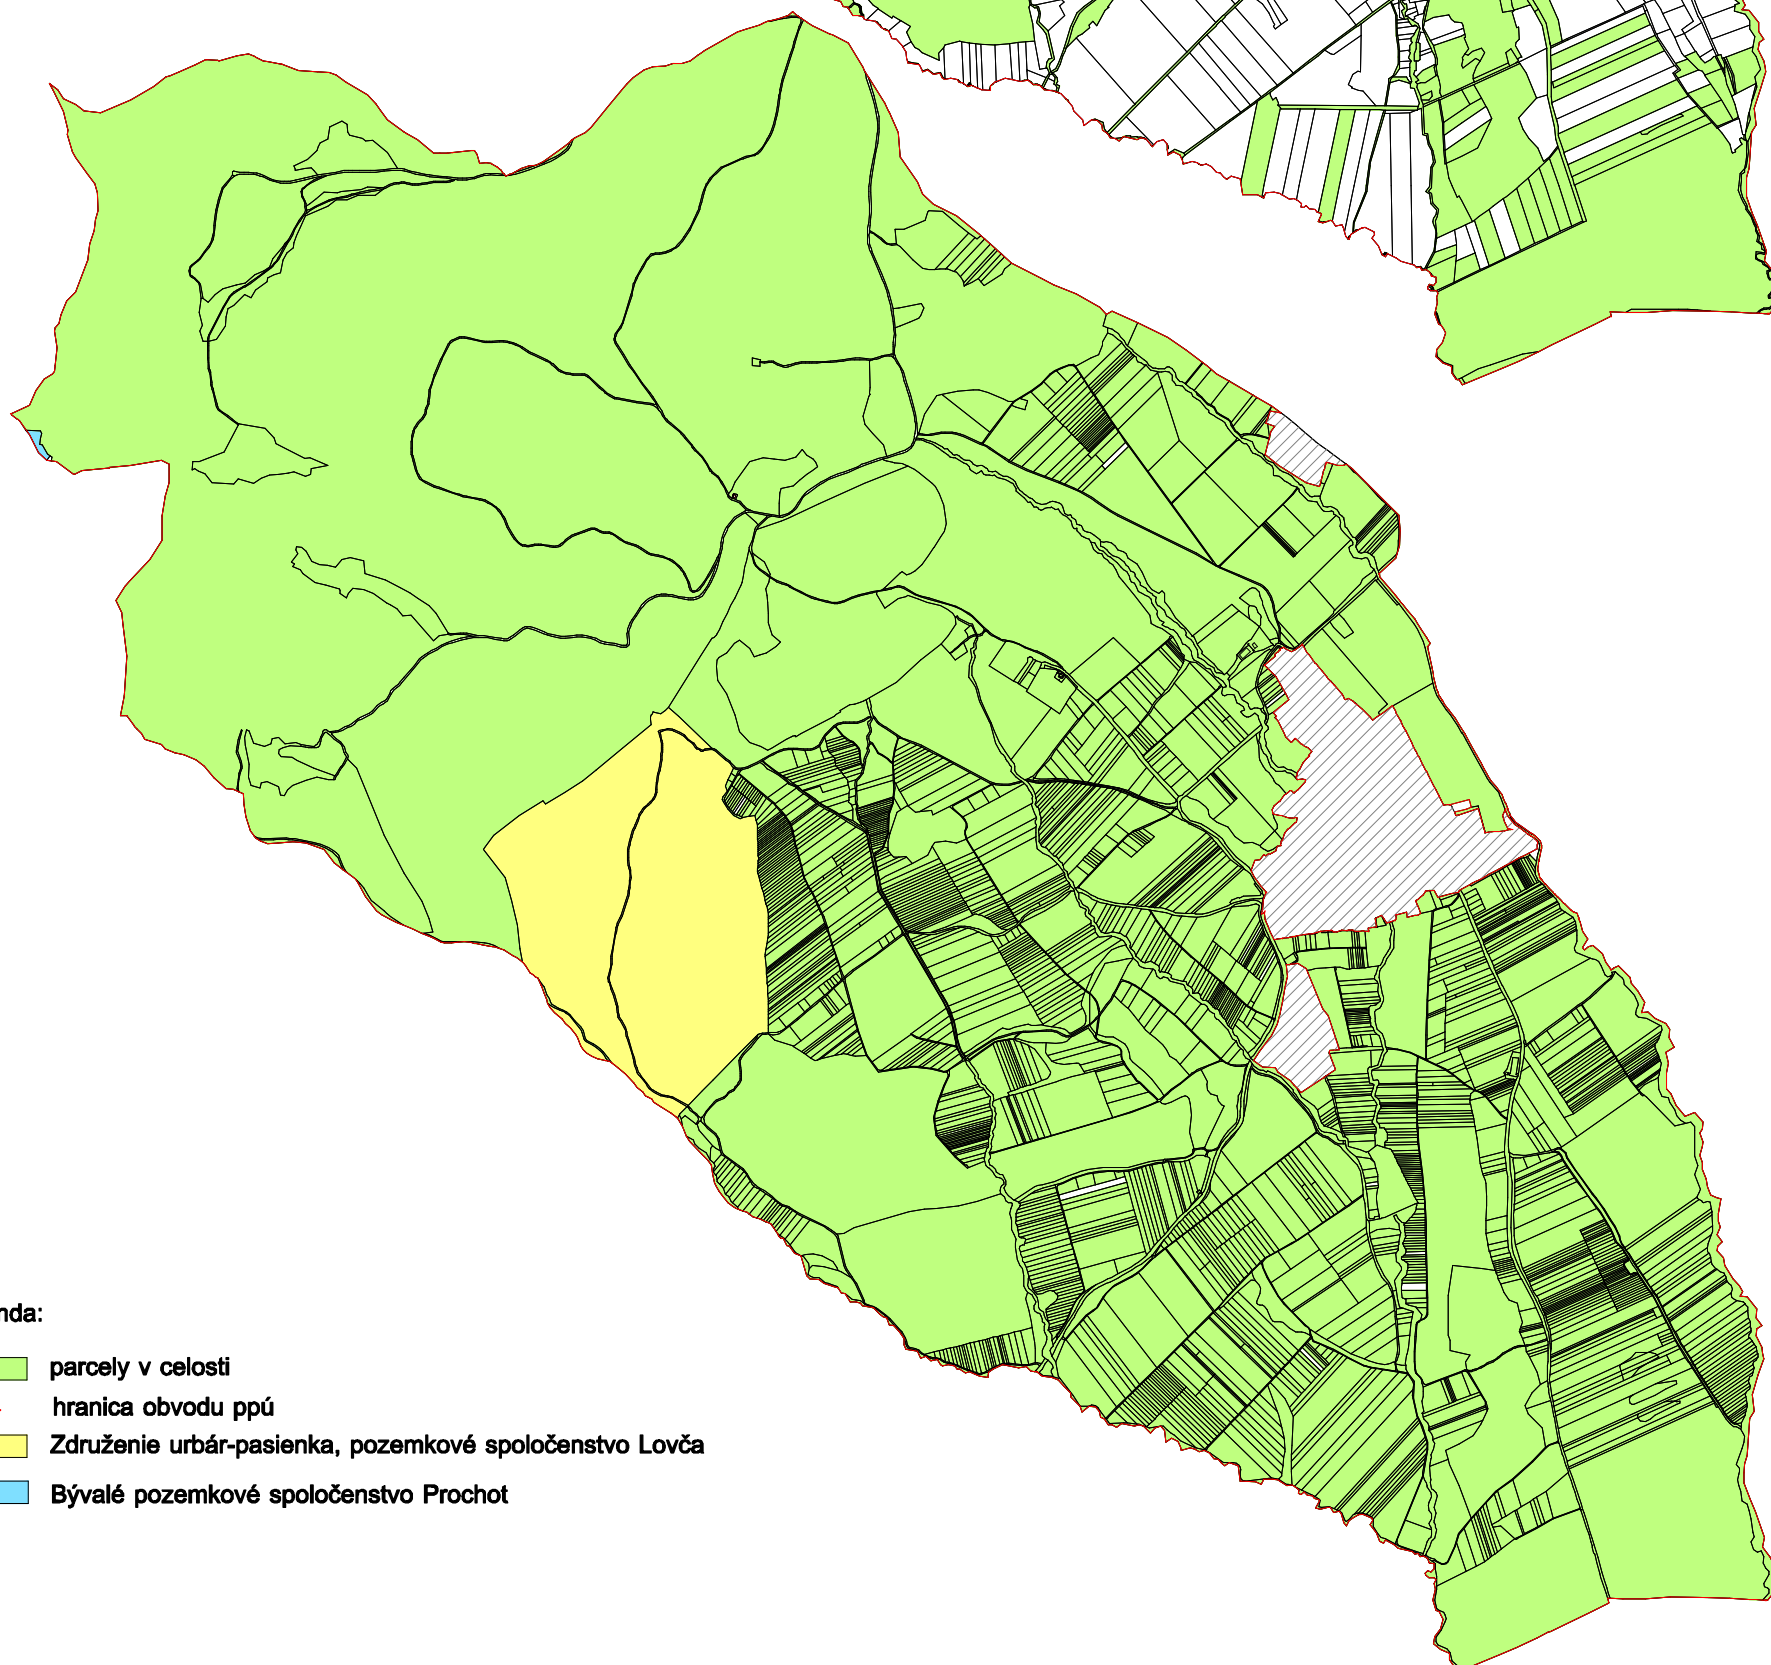

- stav RPS

- stav RNS

Legenda:

-  parcely v celosti
-  hranica obvodu ppú
-  Združenie urbár-pasienka, pozemkové spoločenstvo Lovča
-  Bývalé pozemkové spoločenstvo Prochot