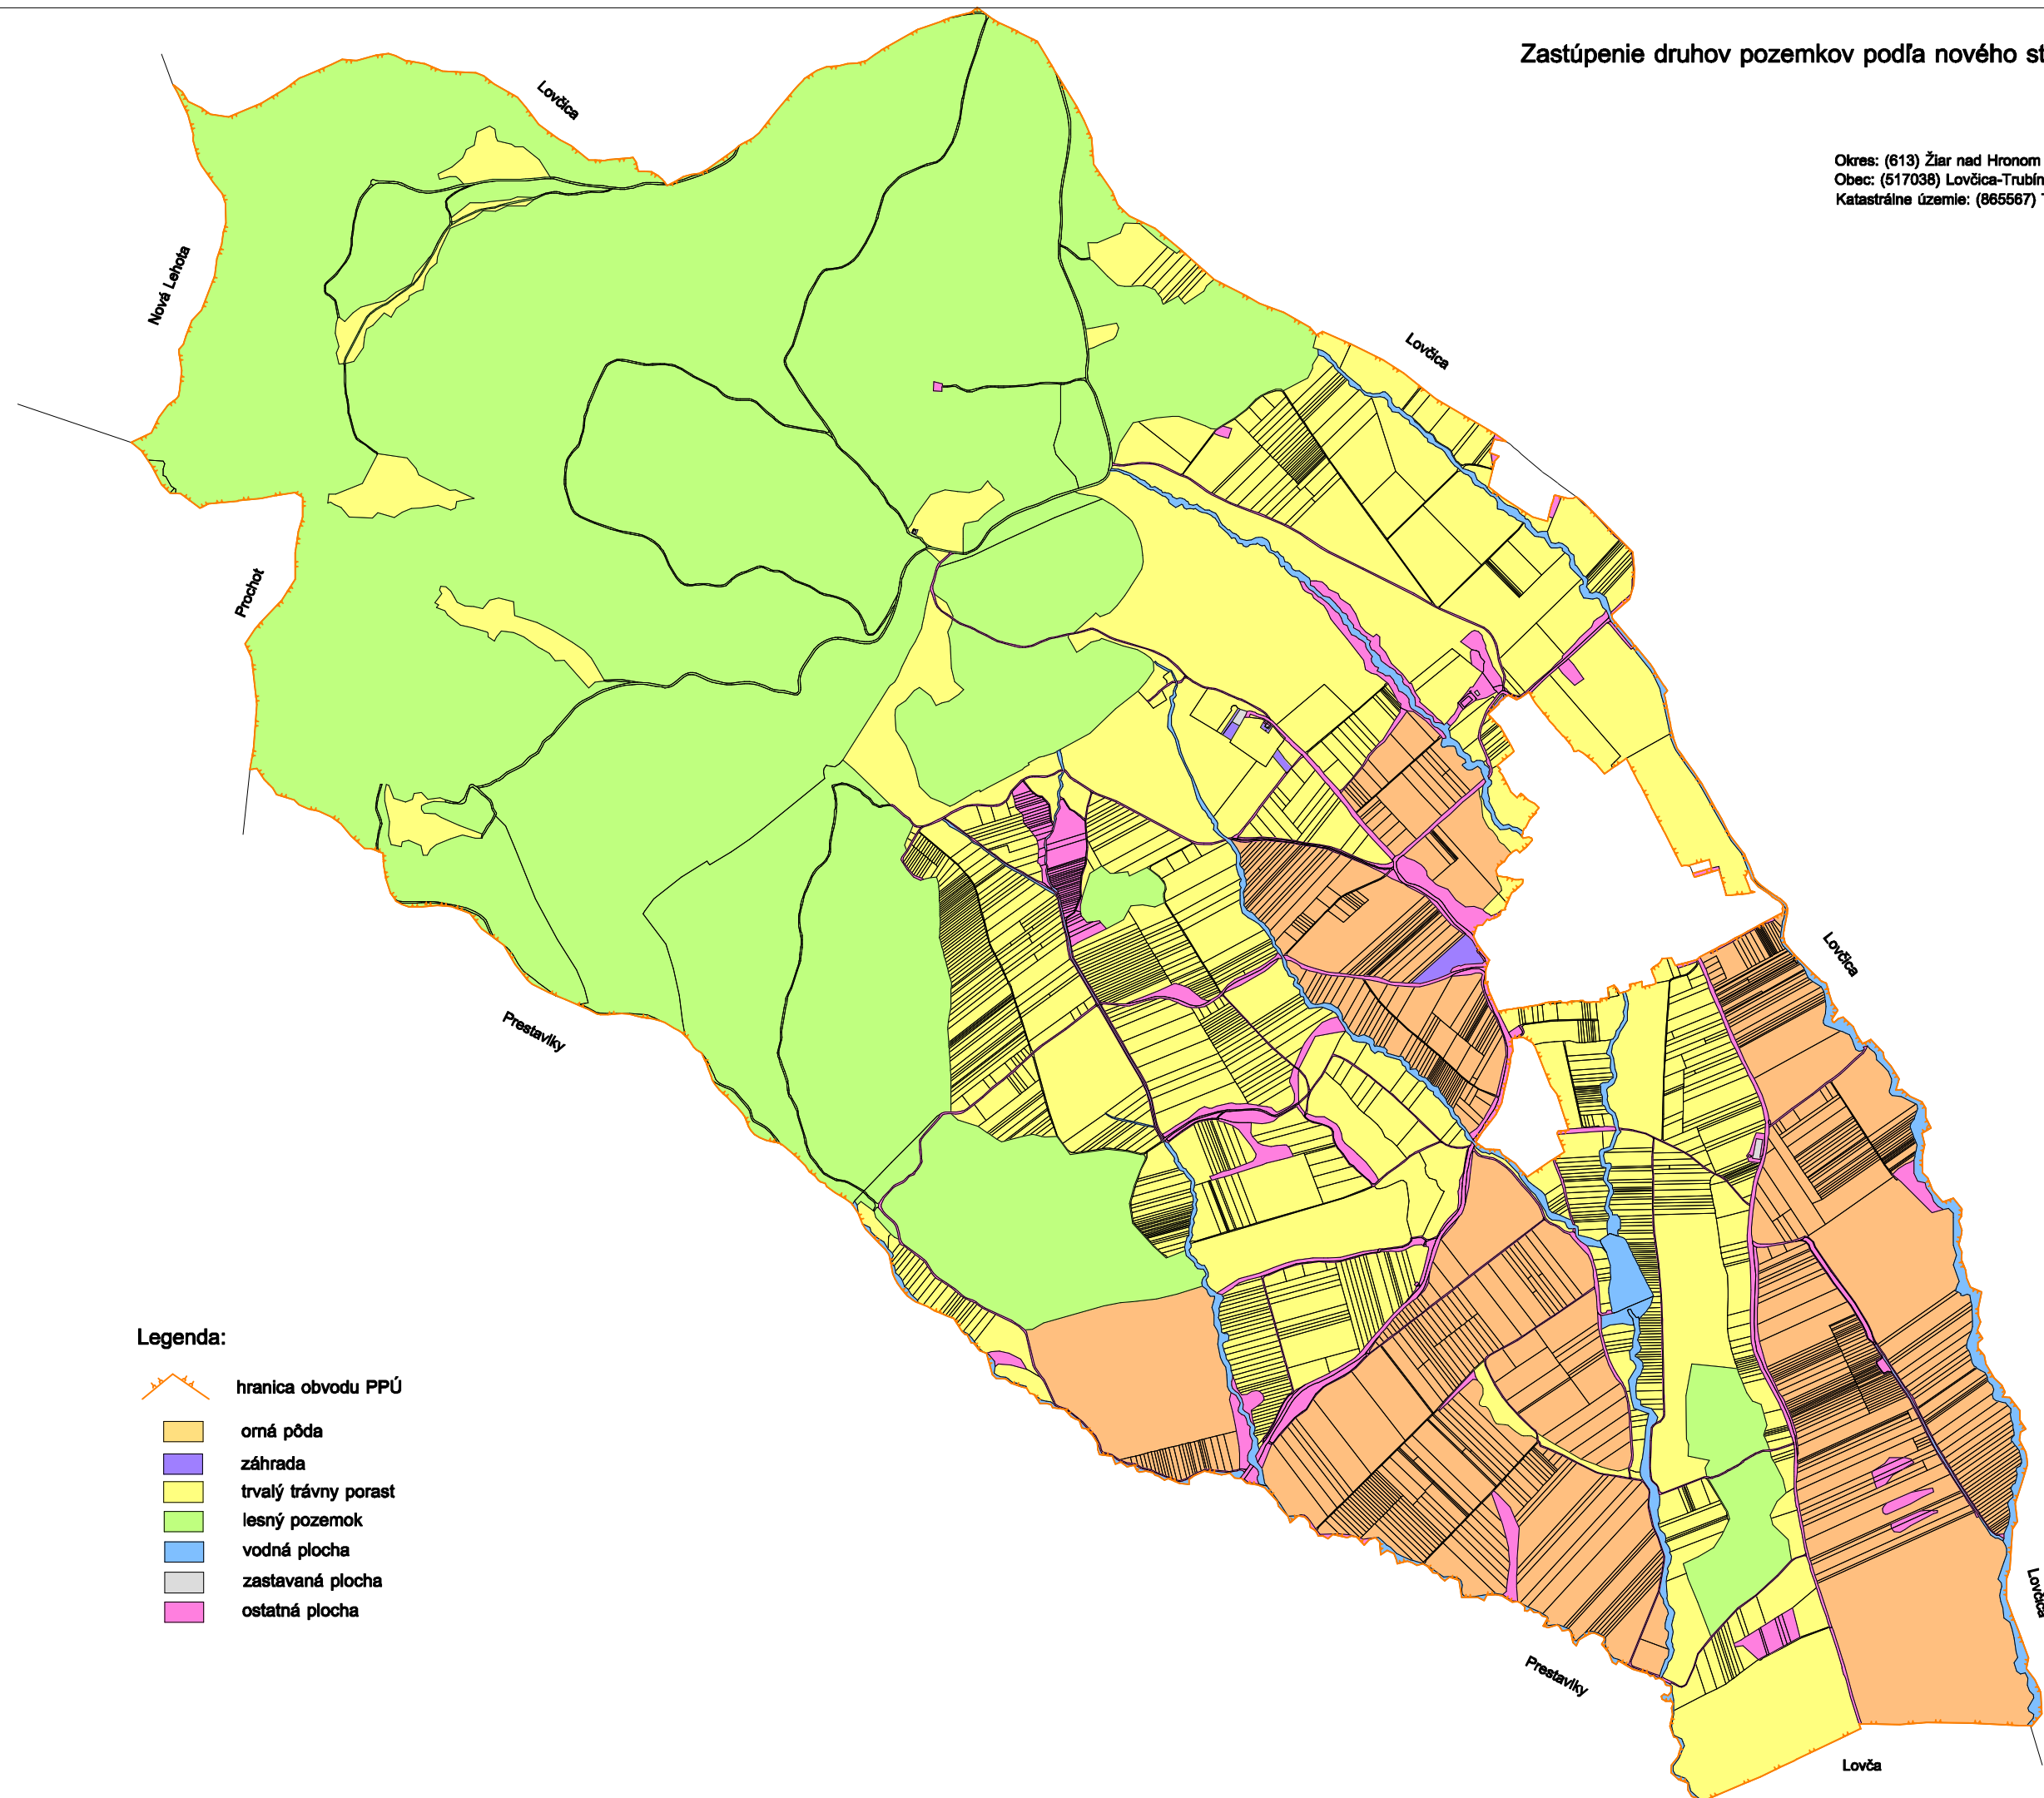

Okres: (613) Žiar nad Hronom  
Obec: (517038) Lovčica-Trubín  
Katastrálne územie: (865567) Trubín

Legenda:

-  hranica obvodu PPÚ
-  omá pôda
-  záhrada
-  trvalý trávny porast
-  lesný pozemok
-  vodná plocha
-  zastavaná plocha
-  ostatná plocha