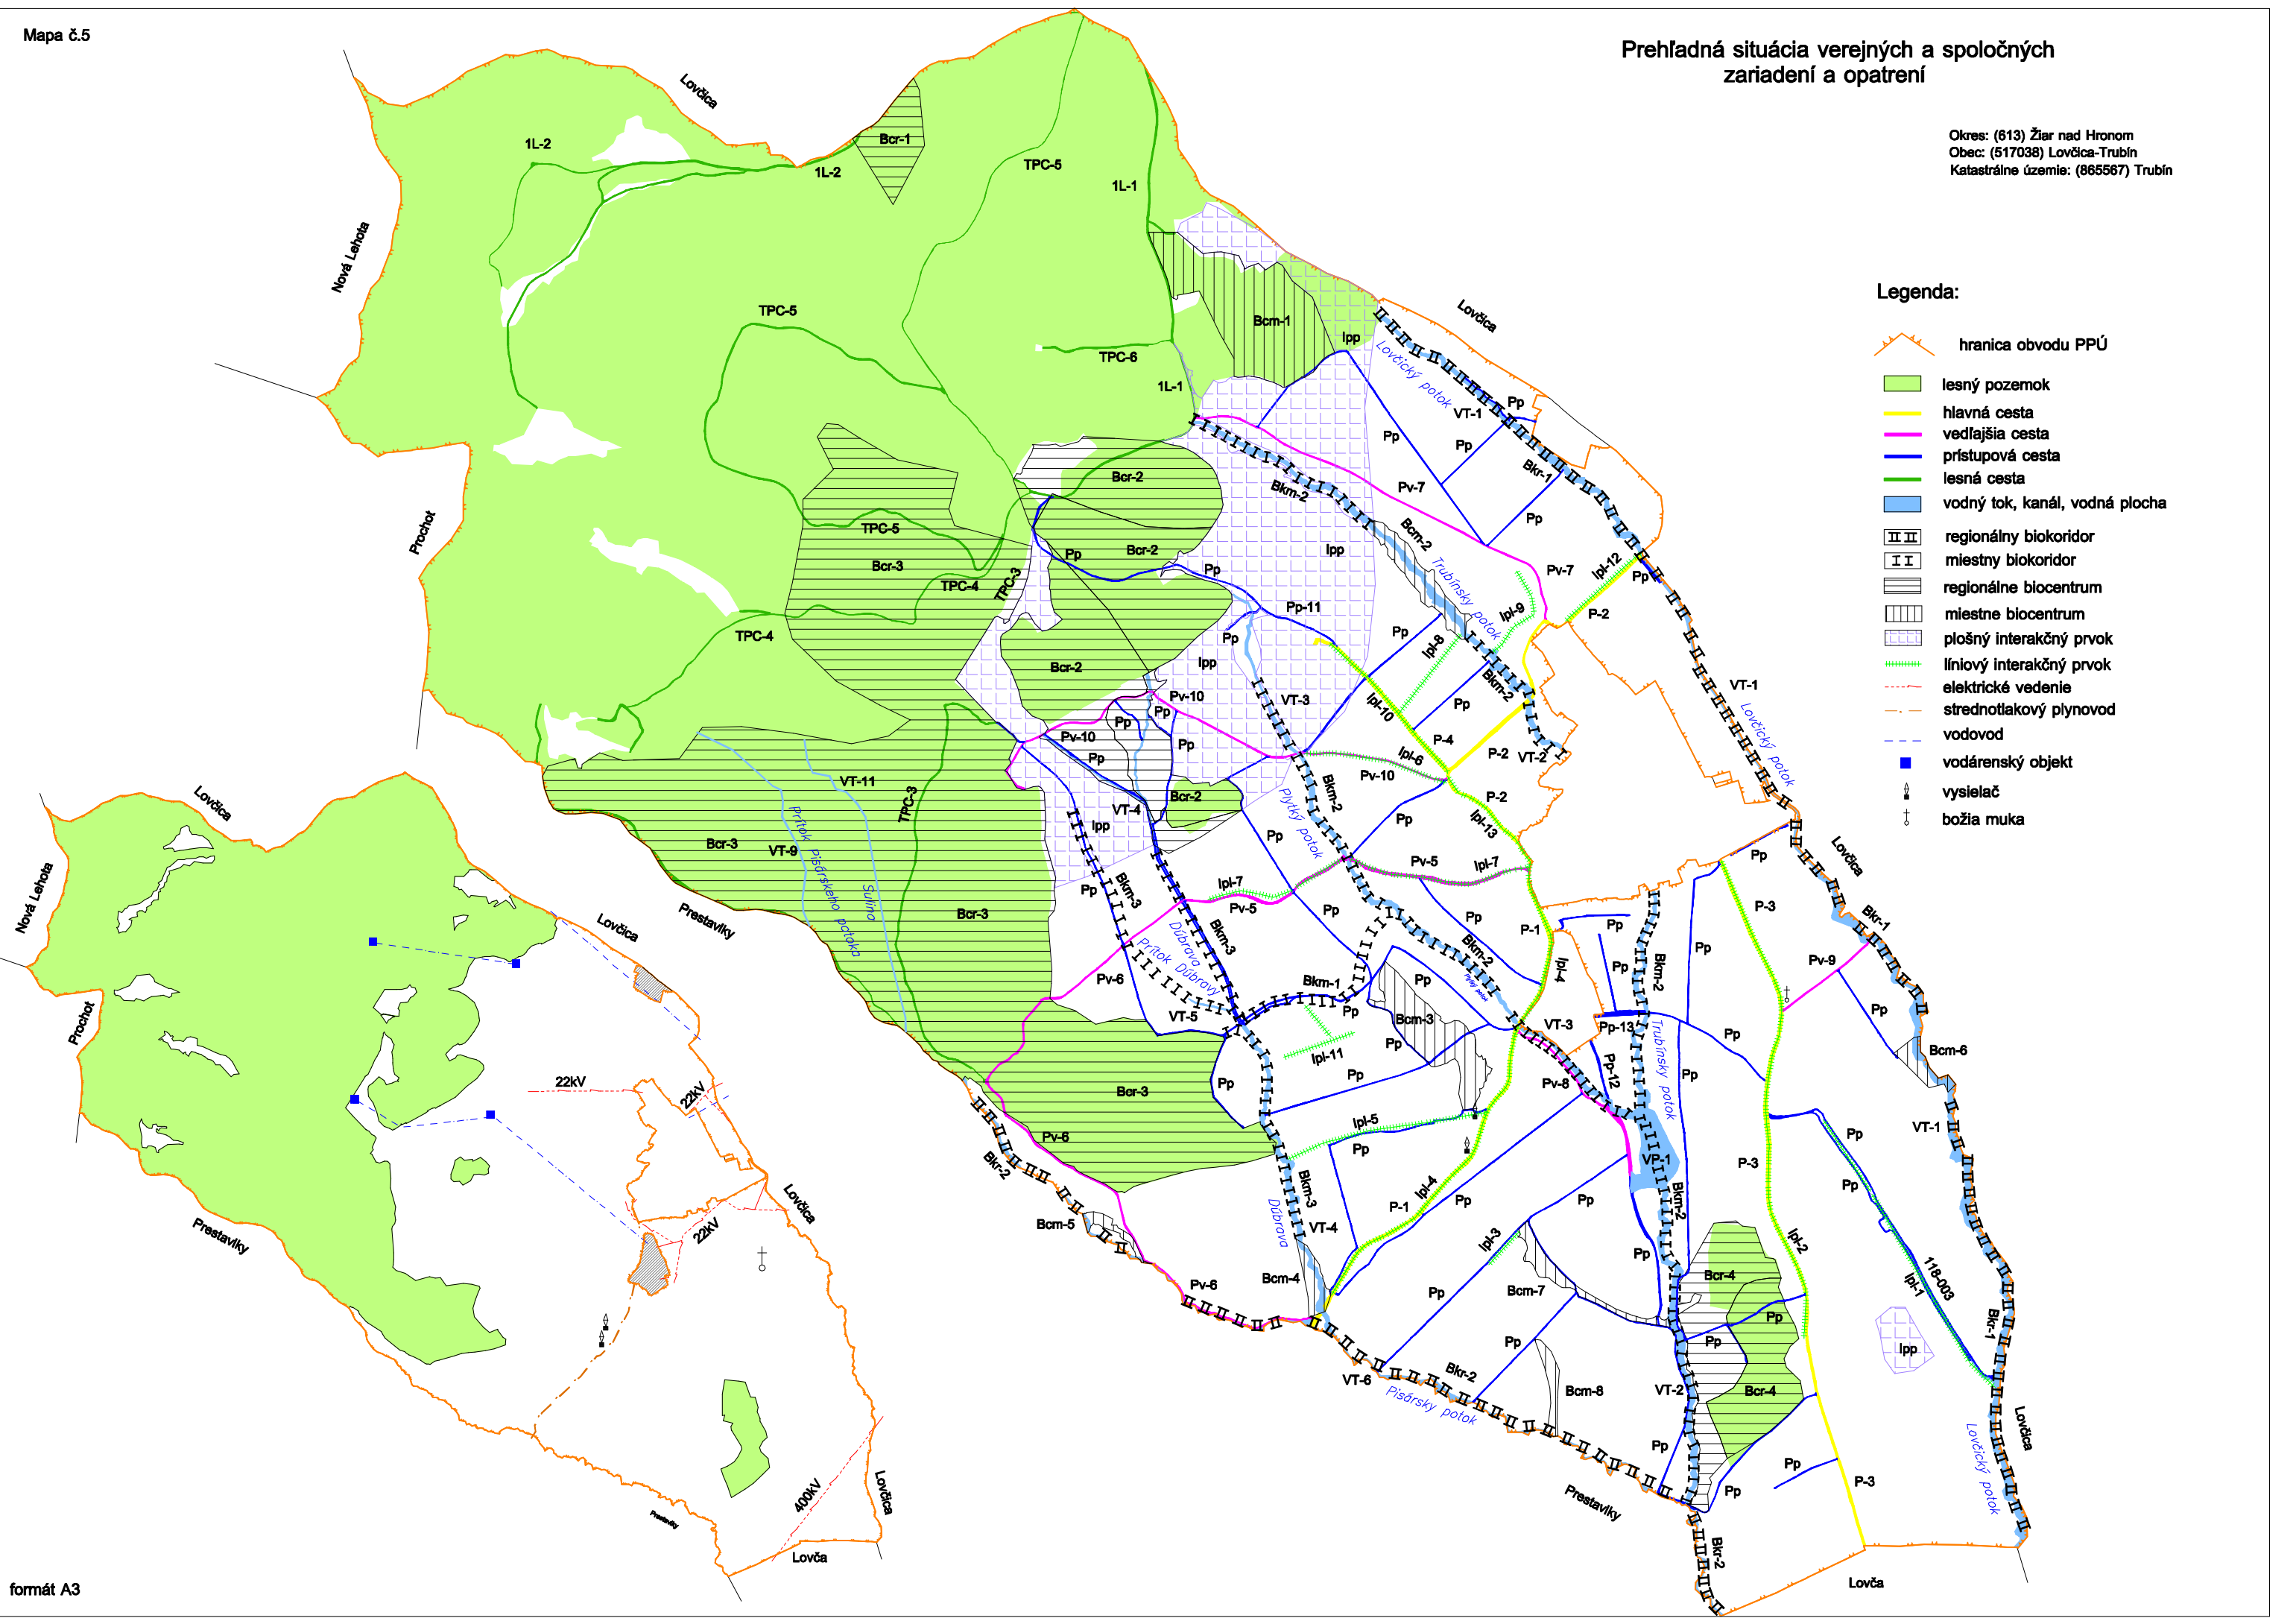

Prehľadná situácia verejných a spoločných zariadení a opatrení

Okres: (613) Žiar nad Hronom
Obec: (517038) Lovčica-Trubín
Katastrálne územie: (865567) Trubín

- Legenda:**
- hranica obvodu PPÚ
 - lesný pozemok
 - hlavná cesta
 - vedľajšia cesta
 - prístupová cesta
 - lesná cesta
 - vodný tok, kanál, vodná plocha
 - regionálny biokoridor
 - miestny biokoridor
 - regionálne biocentrum
 - miestne biocentrum
 - plošný interakčný prvok
 - líniový interakčný prvok
 - elektrické vedenie
 - strednotlakový plynovod
 - vodovod
 - vodárenský objekt
 - vysielateľ
 - božia muka