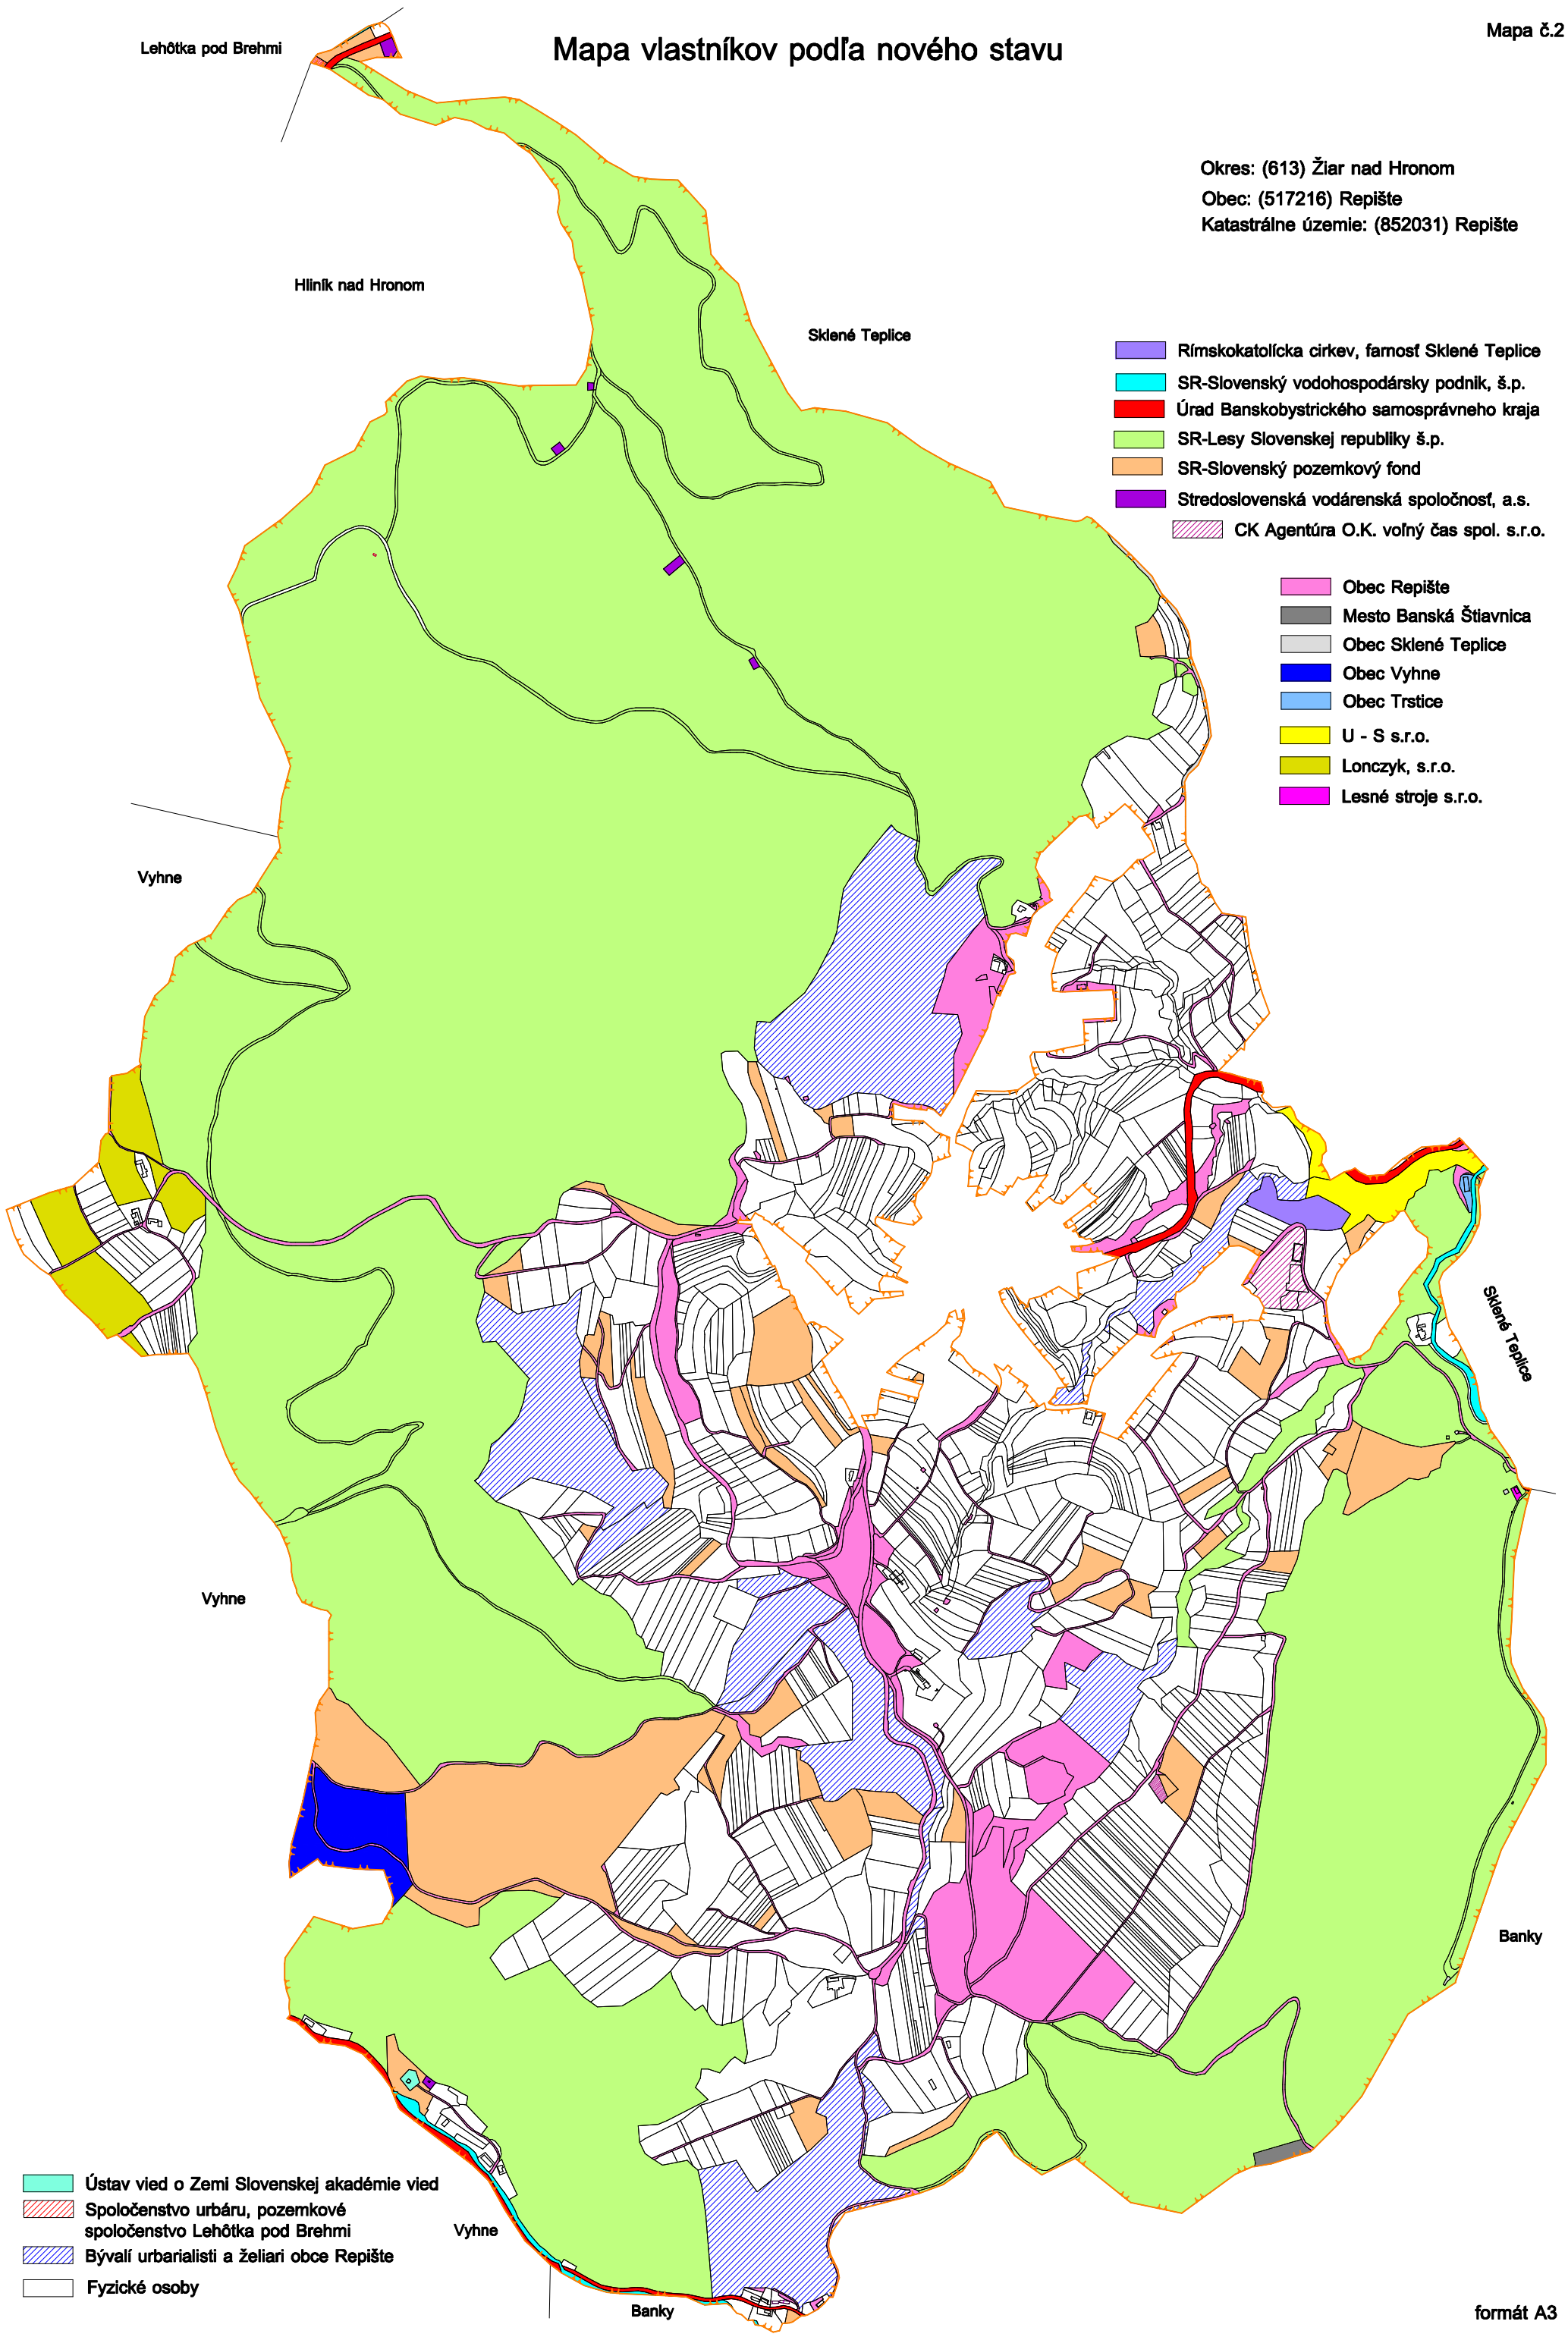

Mapa vlastníkov podľa nového stavu

Okres: (613) Žiar nad Hronom
Obec: (517216) Repište
Katastrálne územie: (852031) Repište

- Rímskokatolícka cirkev, farnosť Sklené Teplice
- SR-Slovenský vodohospodársky podnik, š.p.
- Úrad Banskobystrického samosprávneho kraja
- SR-Lesy Slovenskej republiky š.p.
- SR-Slovenský pozemkový fond
- Stredoslovenská vodárenská spoločnosť, a.s.
- CK Agentúra O.K. voľný čas spol. s.r.o.

- Obec Repište
- Mesto Banská Štiavnica
- Obec Sklené Teplice
- Obec Vyhne
- Obec Trstice
- U - S s.r.o.
- Lonczyk, s.r.o.
- Lesné stroje s.r.o.

- Ústav vied o Zemi Slovenskej akadémie vied
- Spoločenstvo urbáru, pozemkové spoločenstvo Lehôtka pod Brehmi
- Bývalí urbárialisti a želiari obce Repište
- Fyzické osoby