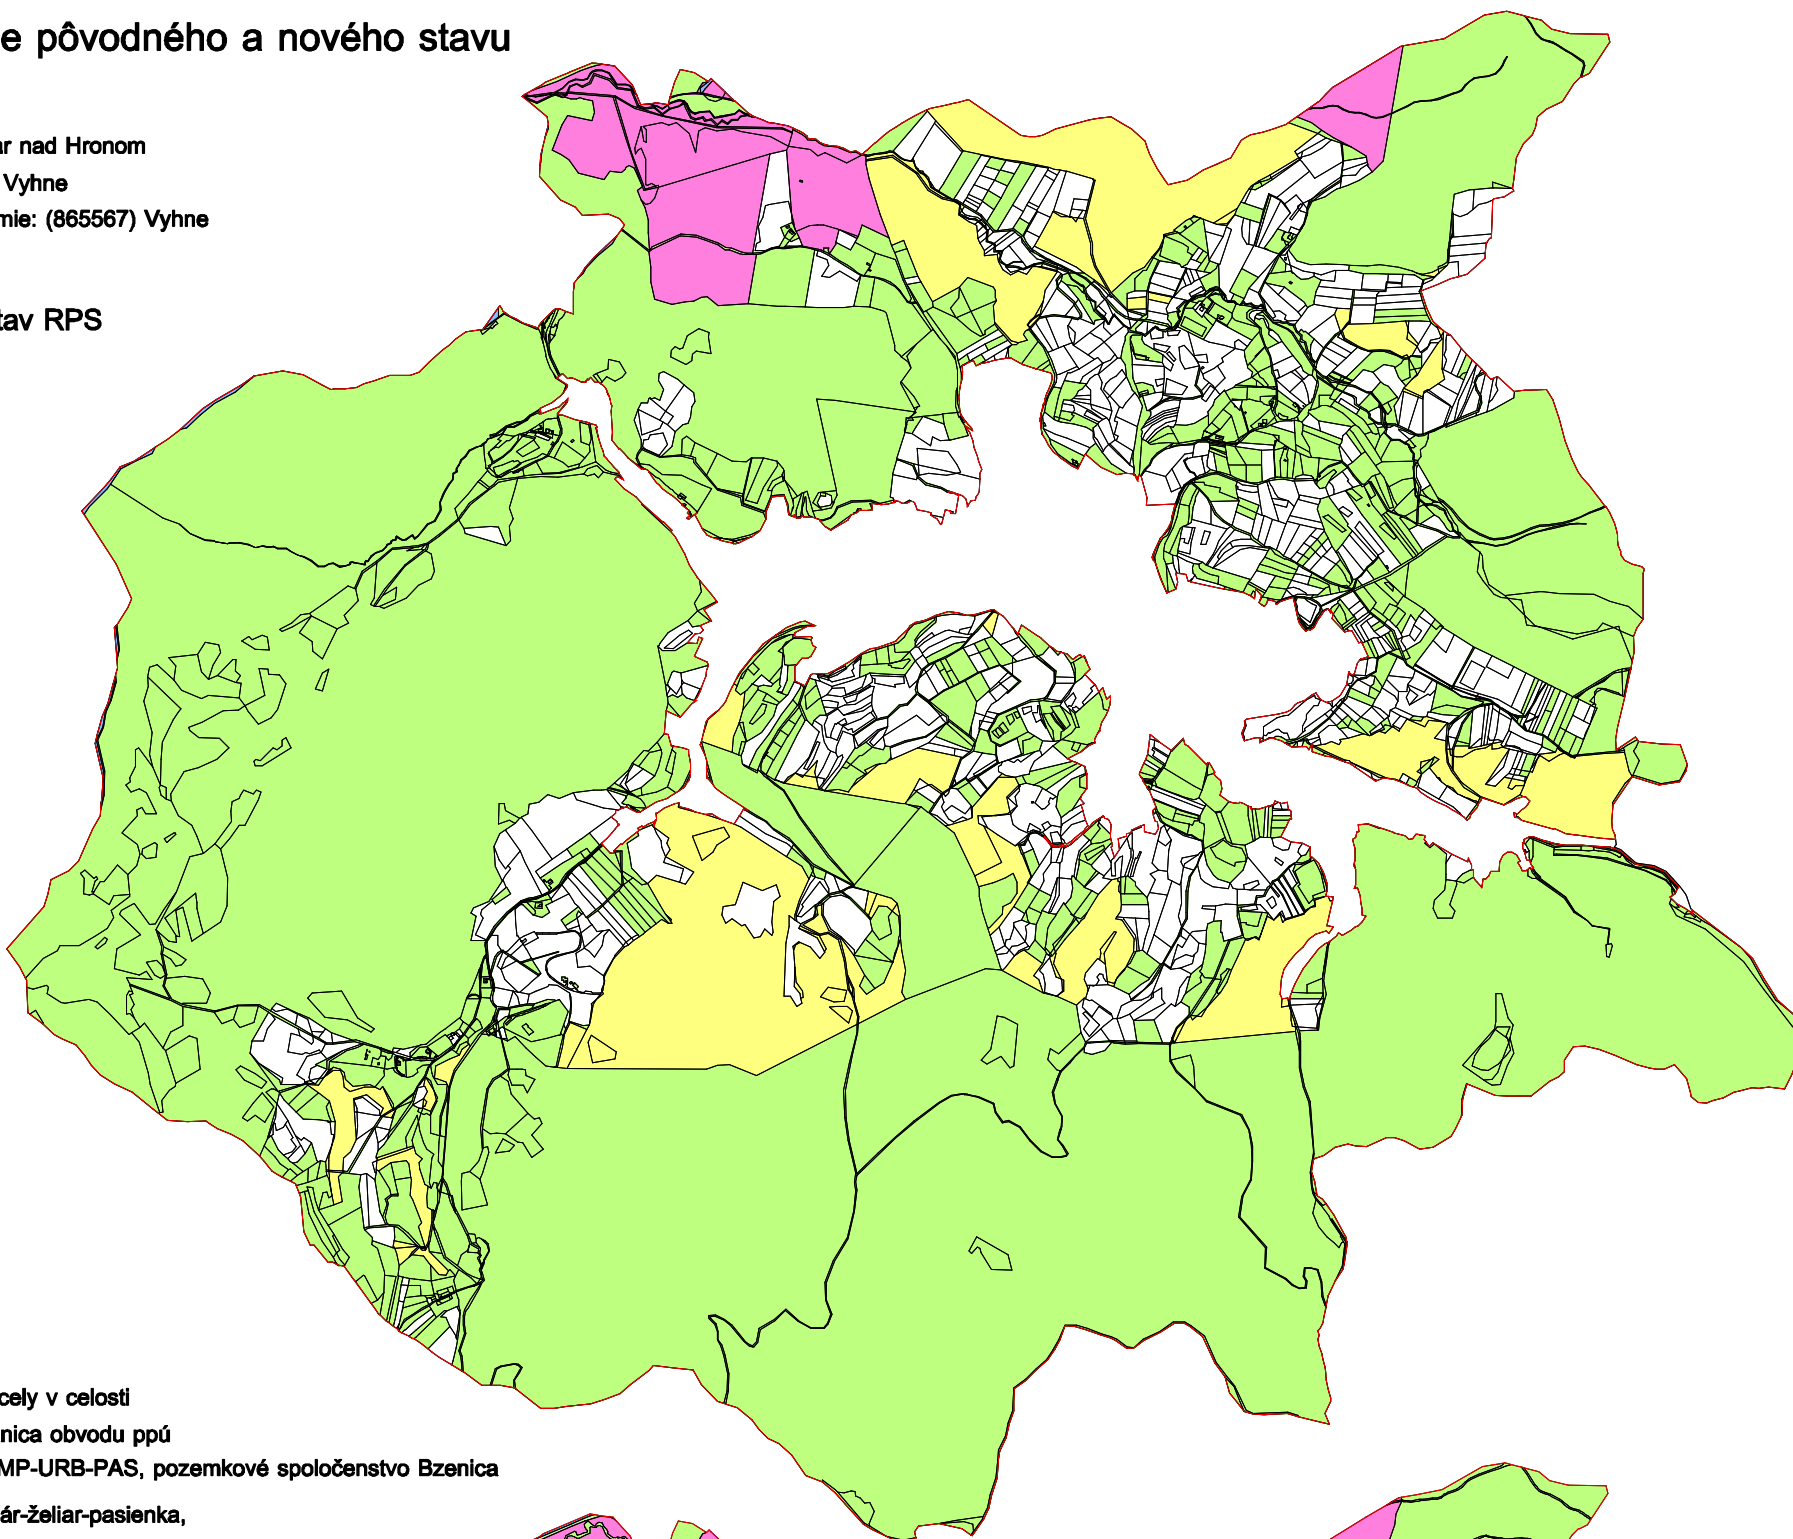

Porovnanie pôvodného a nového stavu

Okres: (613) Žiar nad Hronom
Obec: (517364) Vyhne
Katastrálne územie: (865567) Vyhne

- stav RPS

Legenda:

- parcely v celosti
- hranica obvodu ppú
- KOMP-URB-PAS, pozemkové spoločenstvo Bzenica
- Urbár-želiar-pasienka, pozemkové spoločenstvo Hliník nad Hronom
- Spoločná hora a pasienka bývalých urbarialistov a želiarov obce Vyhne

- stav RNS