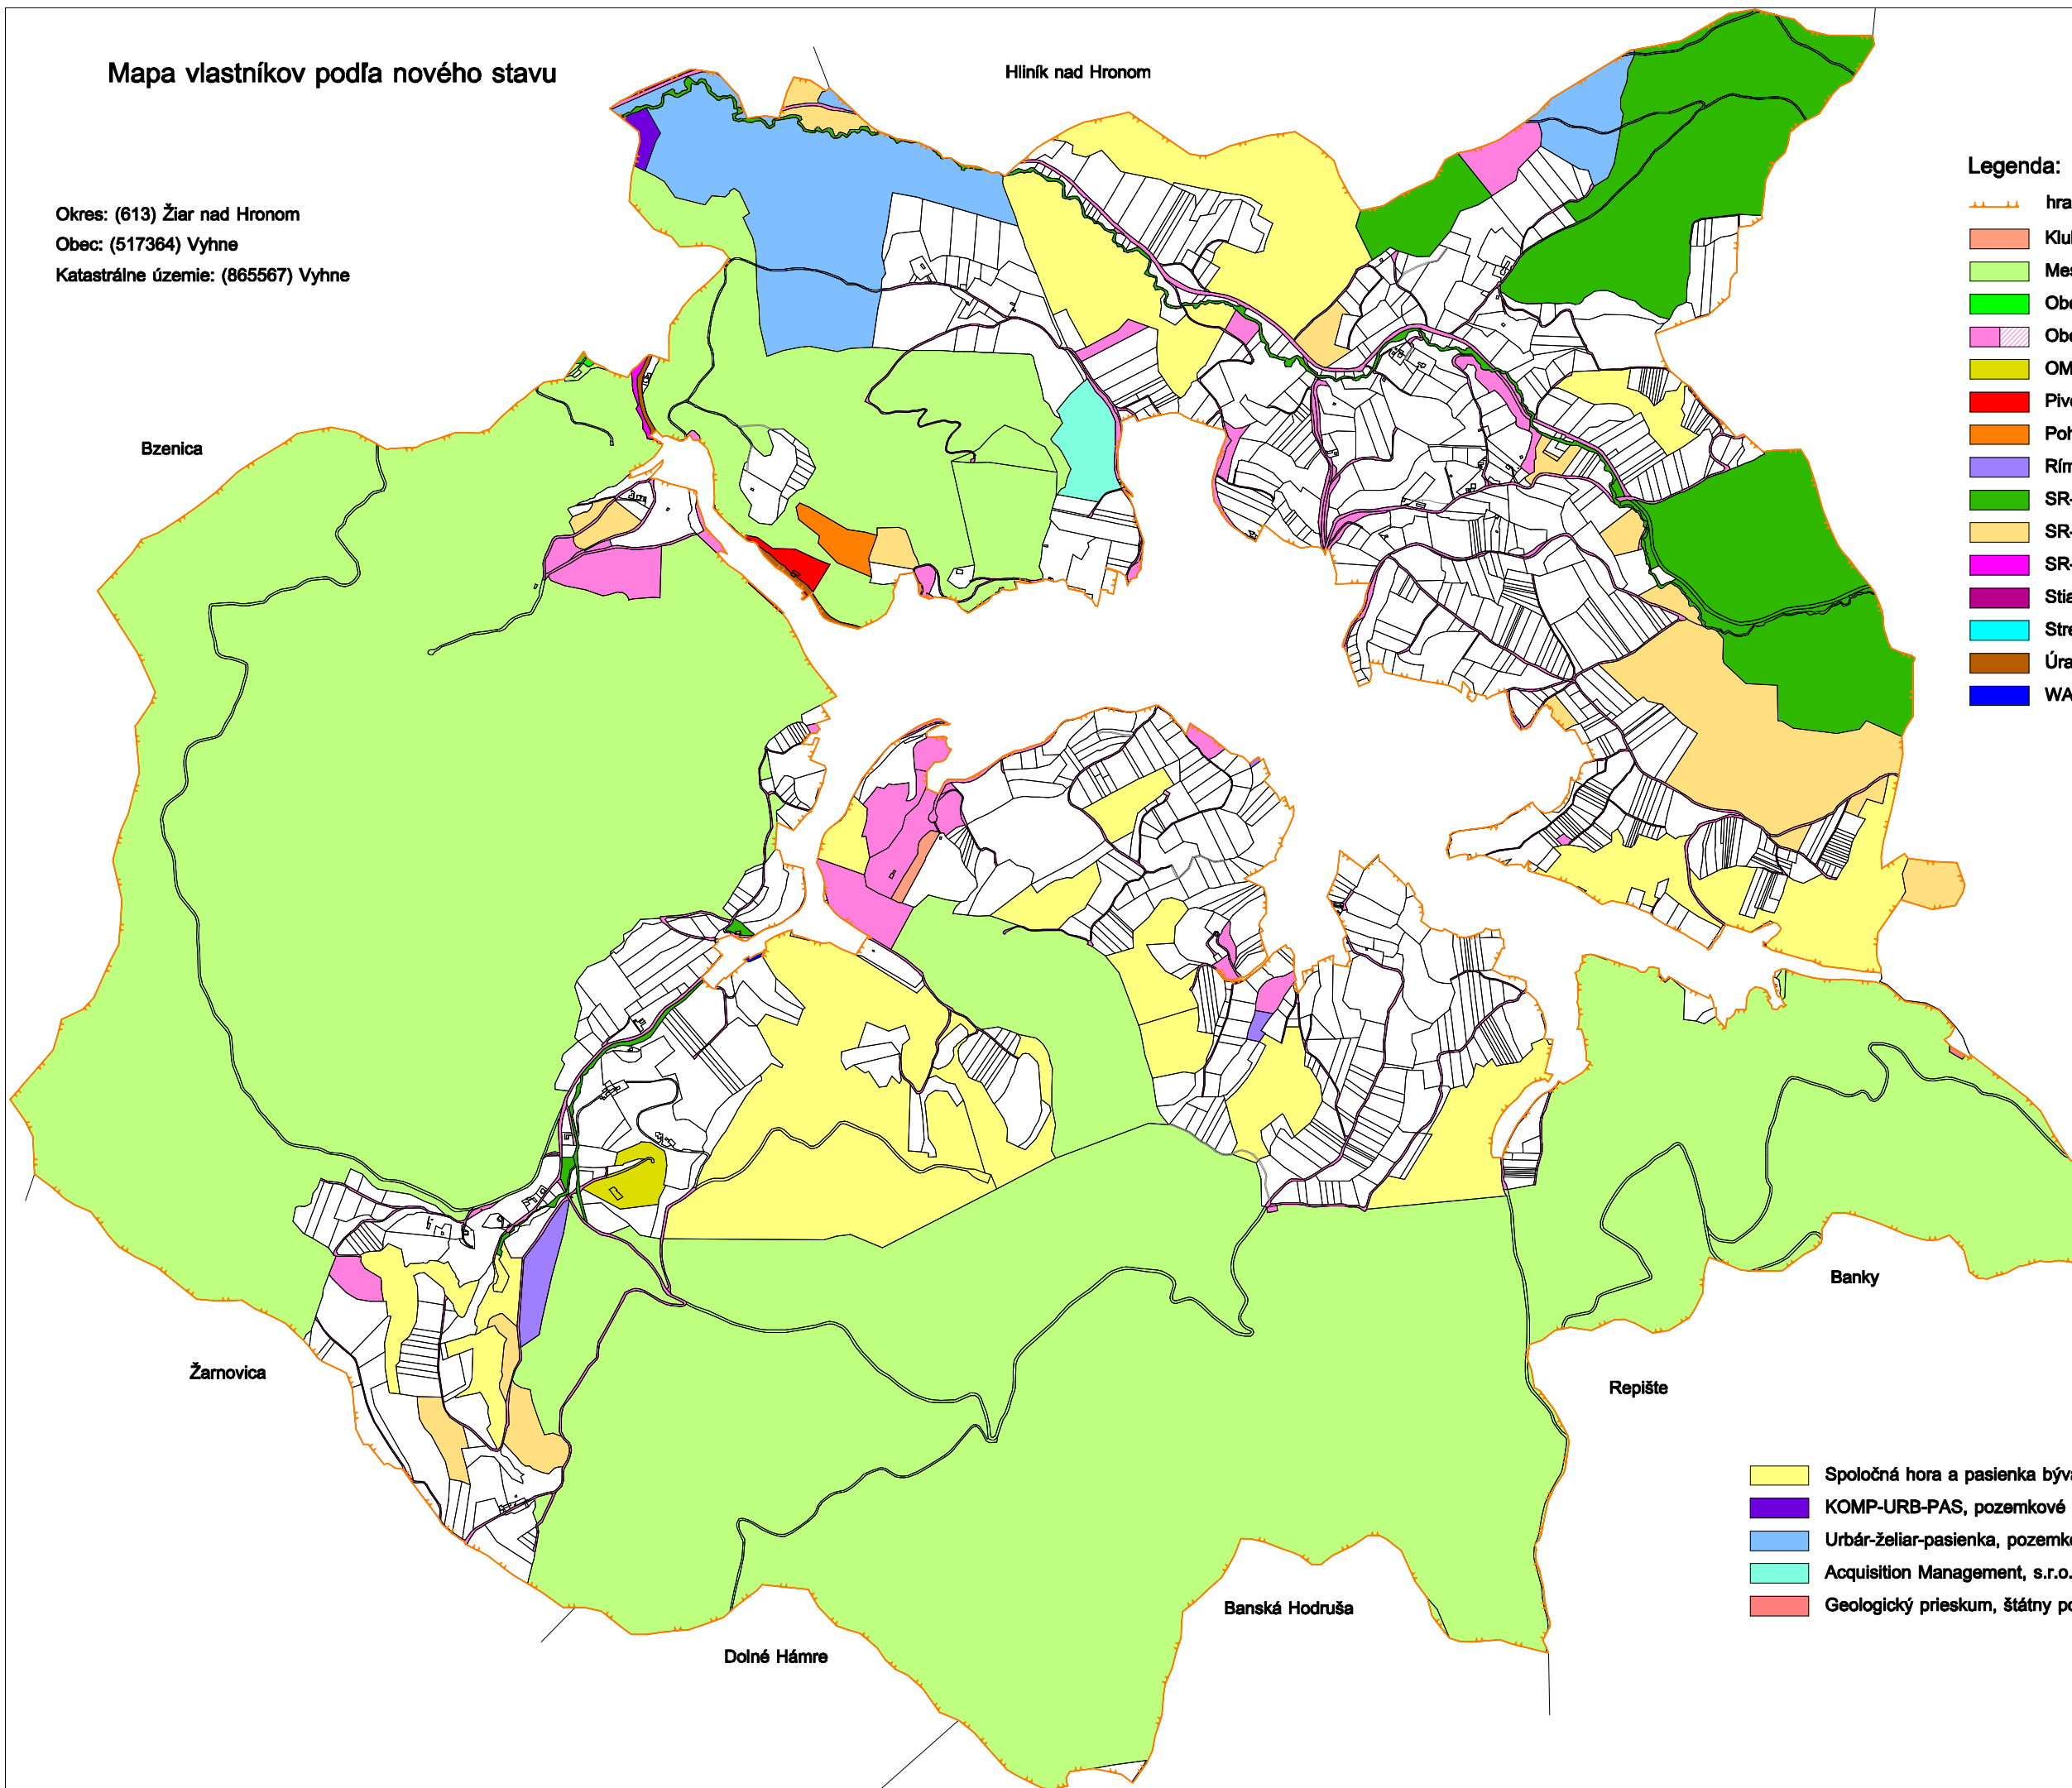

Mapa vlastníkov podľa nového stavu

Okres: (613) Žiar nad Hronom
 Obec: (517364) Vyhne
 Katastrálne územie: (865567) Vyhne

- Legenda:**
- hranica obvodu PPÚ
 - Klub biatlonu Vyhne, združenie
 - Mesto Banská Štiavnica
 - Obec Bzenica
 - Obec Vyhne
 - OMNIA STAV, s.r.o.
 - Pivovar STEIGER, a.s.
 - Pohronské strojárne, n.p.Hliník nad Hronom
 - Rímskokatolícka cirkev, farnosť Vyhne
 - SR-Lesy Slovenskej republiky š.p.
 - SR-Slovenský pozemkový fond
 - SR-Slovenský vodohospodársky podnik š.p.
 - Stiavnica Historic Buildings Redevelopment B.V
 - Stredoslovenská vodárenská spoločnosť, a.s.
 - Úrad Banskobystrického samosprávneho kraja
 - WAY INDUSTRIES, a.s.

- Spoločná hora a pasienka bývalých urbarialistov a želiarov obce Vyhne
- KOMP-URB-PAS, pozemkové spoločenstvo Bzenica
- Urbár-želiar-pasienka, pozemkové spoločenstvo Hliník nad Hronom
- Acquisition Management, s.r.o.
- Geologický prieskum, štátny podnik Spišská Nová Ves