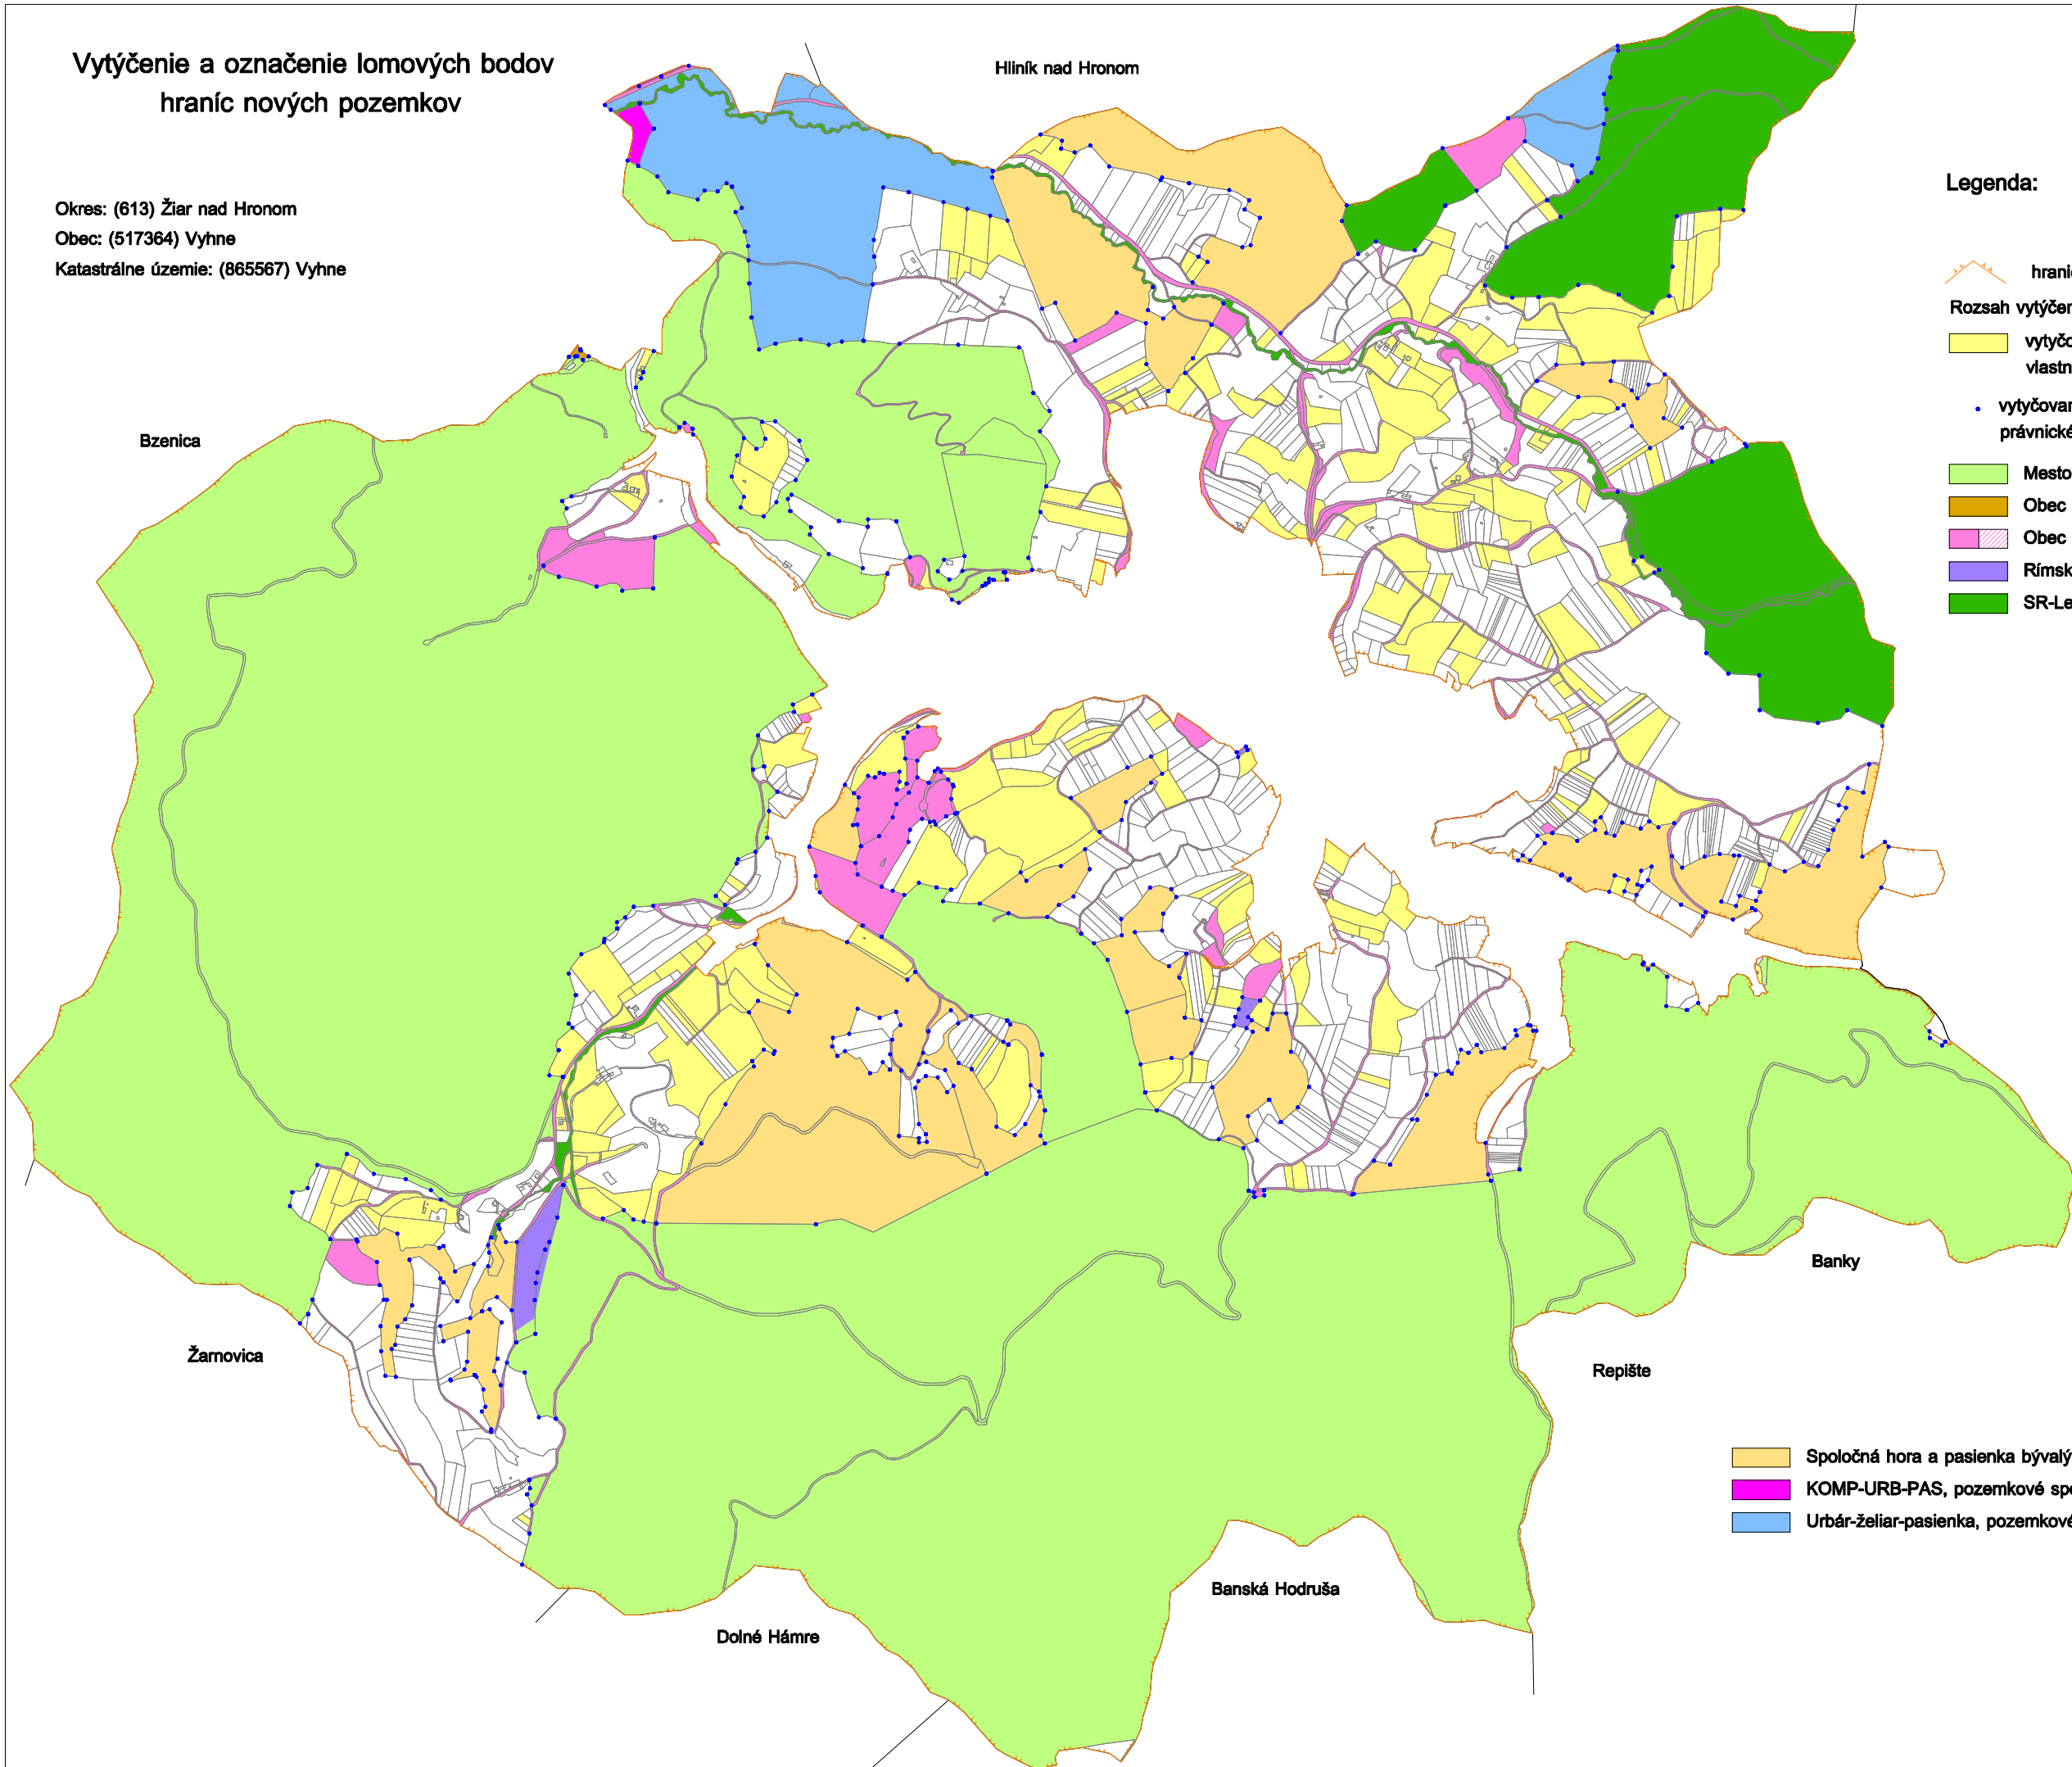

Vytýčenie a označenie lomových bodov hraníc nových pozemkov

Okres: (613) Žiar nad Hronom
Obec: (517364) Vyhne
Katastrálne územie: (865567) Vyhne

Legenda:

-  hranica obvodu PPÚ
- Rozsah vytýčenia:**
-  vytýčované pozemky fyz. vlastníkov (celé parcely)
-  vytýčované význačné body pre právnické osoby
-  Mesto Banská Štiavnica
-  Obec Bzenica
-  Obec Vyhne
-  Rímskokatolícka cirkev, farnosť Vyhne
-  SR-Lesy Slovenskej republiky š.p.
-  Spoločná hora a pasienka bývalých urbarialistov a želiarov obce Vyhne
-  KOMP-URB-PAS, pozemkové spoločenstvo Bzenica
-  Urbár-želiar-pasienka, pozemkové spoločenstvo Hliník nad Hronom