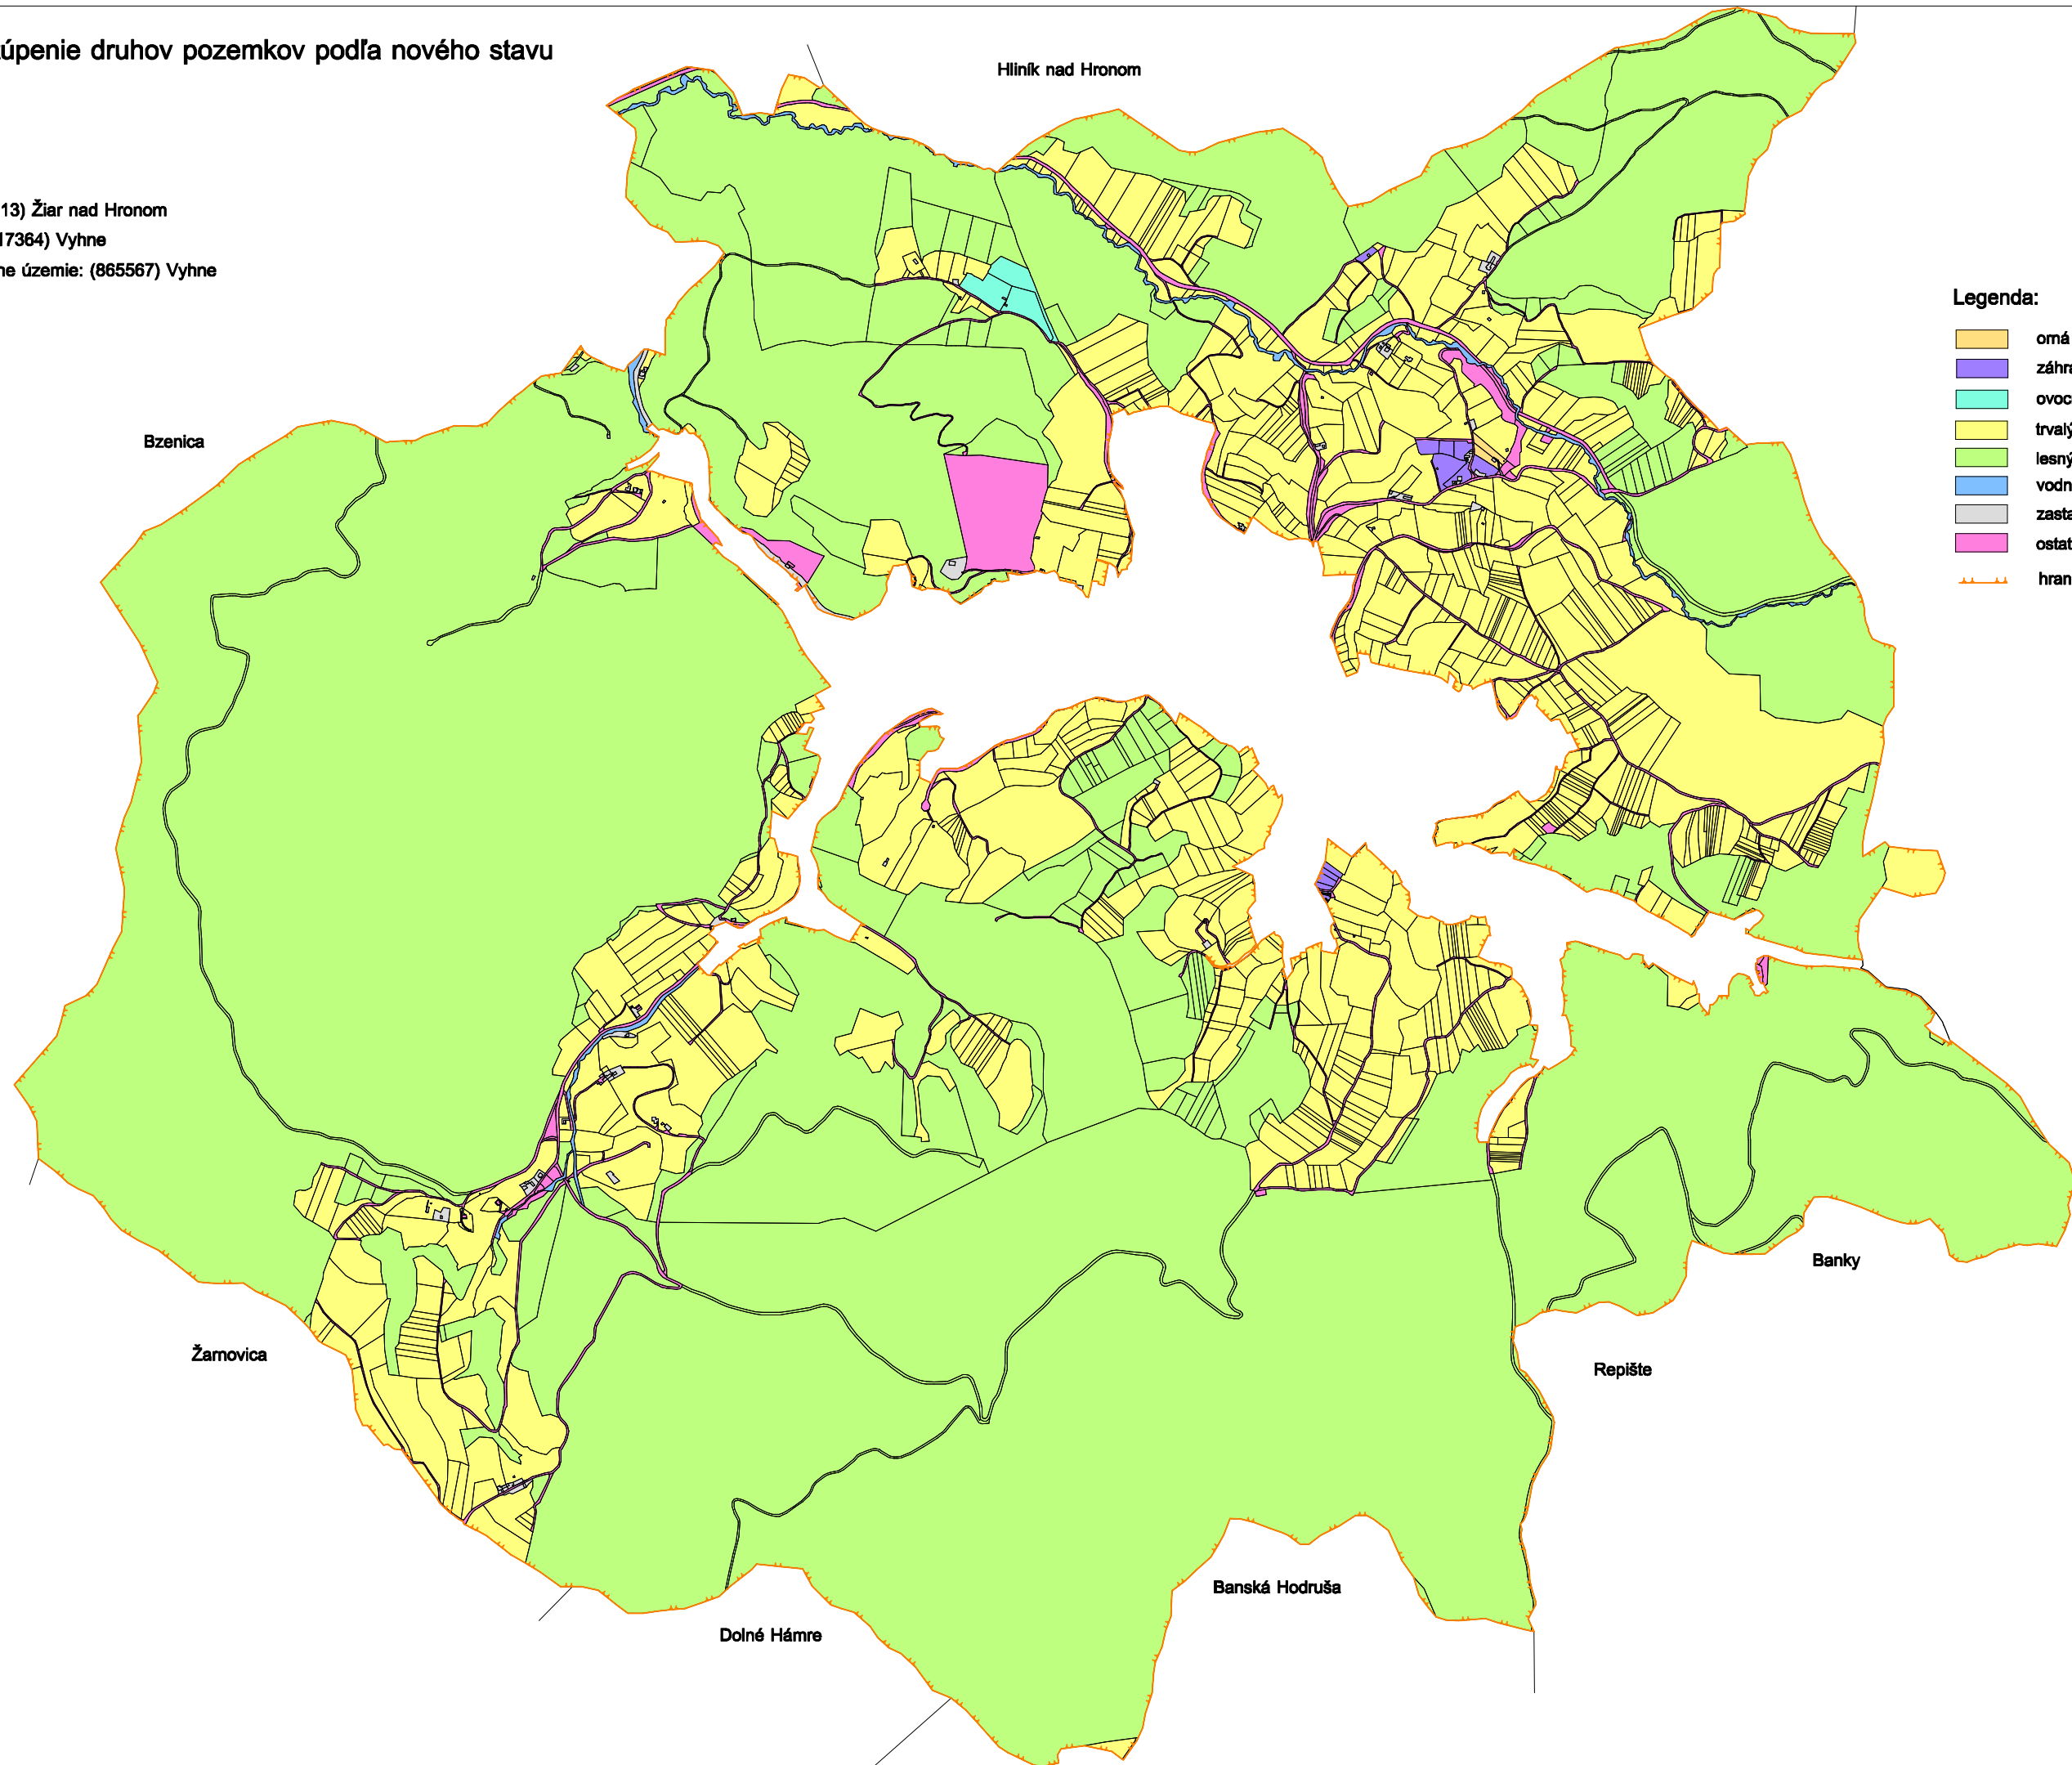

Zastúpenie druhov pozemkov podľa nového stavu

Okres: (613) Žiar nad Hronom
Obec: (517364) Vyhne
Katastrálne územie: (865567) Vyhne

Legenda:

- omá pôda
- záhrada
- ovocný sad
- trvalý trávny porast
- lesný pozemok
- vodná plocha
- zastavaná plocha
- ostatná plocha
- hranica obvodu PPÚ

Bzenica

Hliník nad Hronom

Banky

Žarnovica

Repište

Dolné Hámre

Banská Hodruša