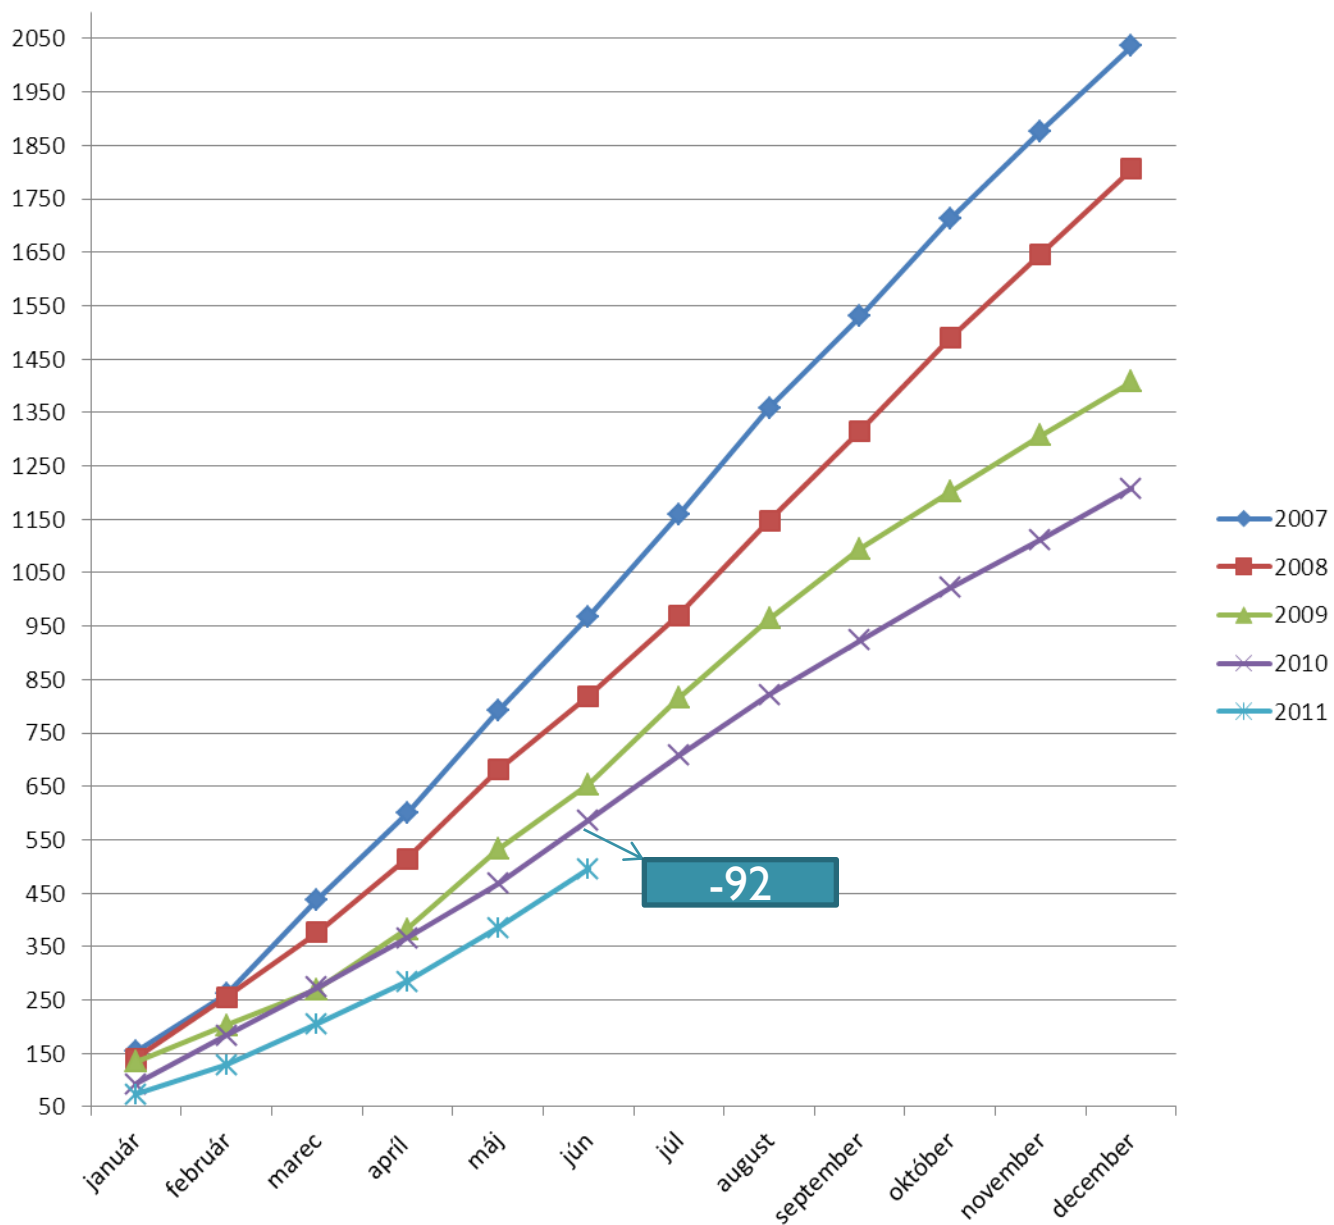

Prezídium Policajného zboru odbor dopravnéj polície

Prehľad počtu ťažko zranených osôb

	január	február	marec	apríl	máj	jún	júl	august	september	október	november	december
2007	154	262	438	600	792	968	1159	1359	1530	1713	1877	2036
2008	140	256	377	514	681	819	970	1148	1316	1489	1647	1806
2009	134	203	270	383	533	654	815	964	1095	1202	1307	1408
2010	93	184	273	366	468	587	708	822	923	1022	1112	1207
2011	73	129	205	284	385	495						

Prezídium Policajného zboru odbor dopravnéj polície