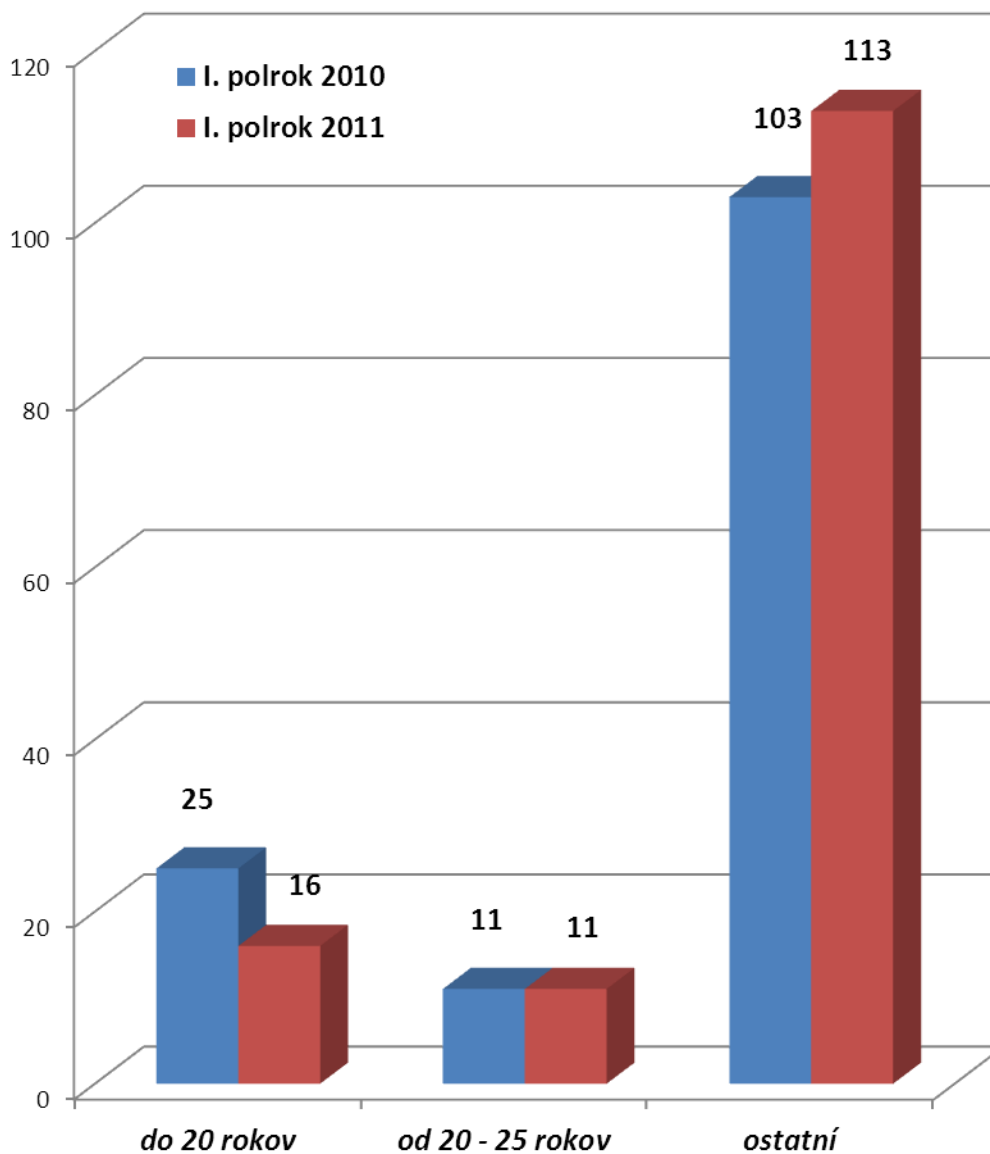

Prehľad počtu
usmrtených podľa
veku