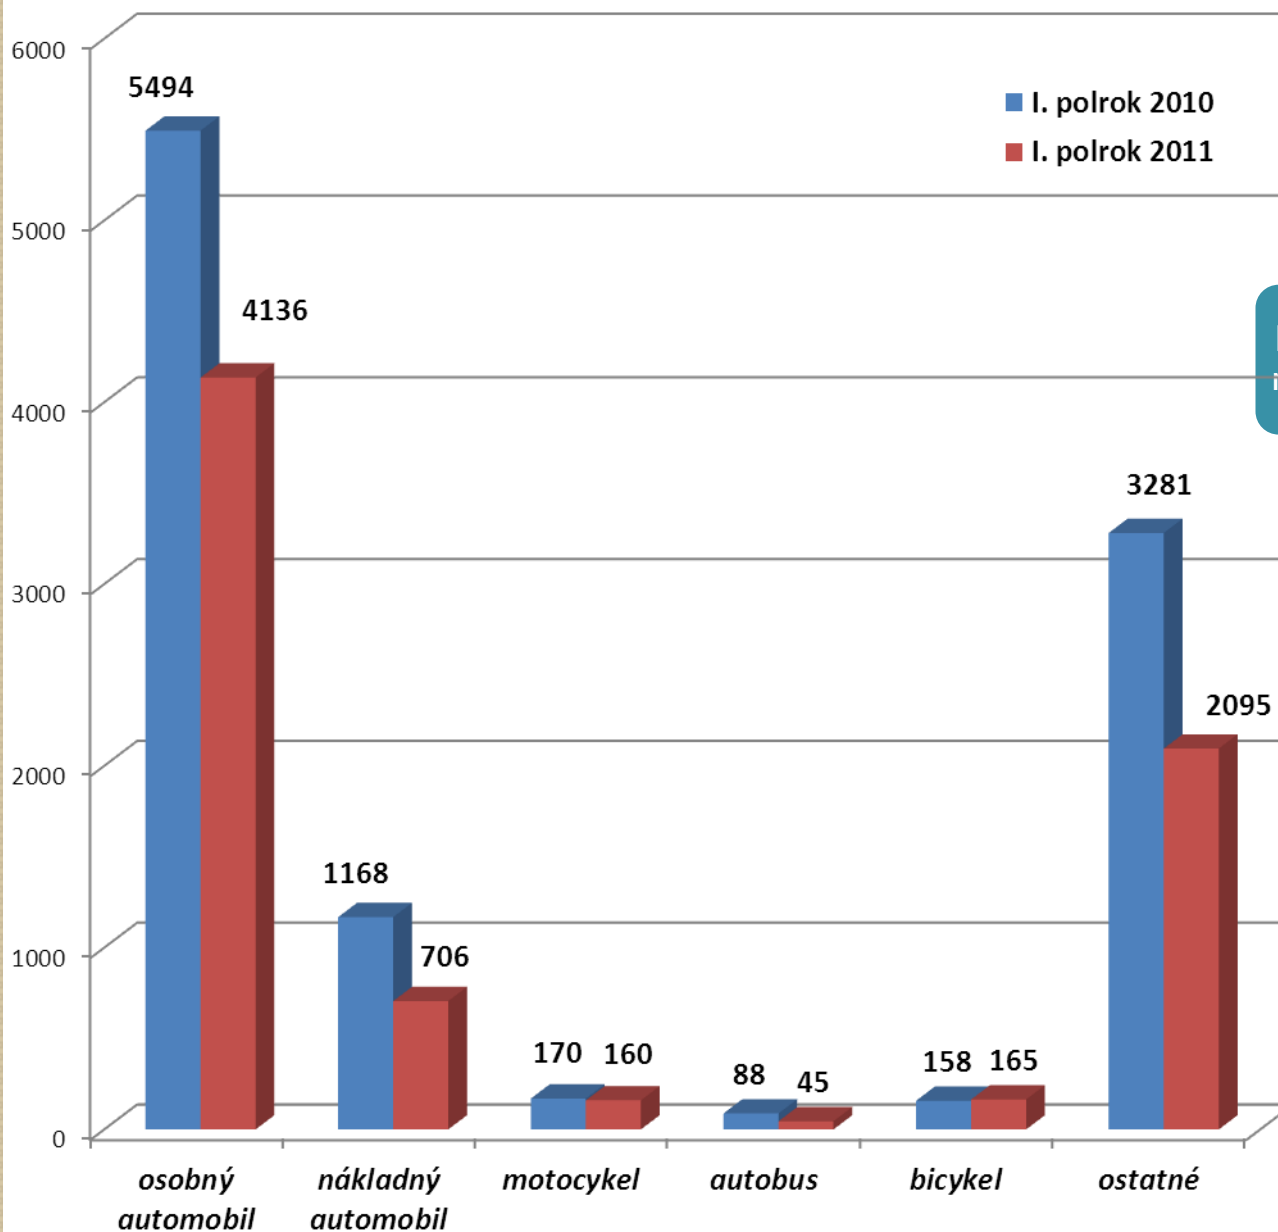

Prehľad počtu dopravných nehôd podľa druhu vozidla