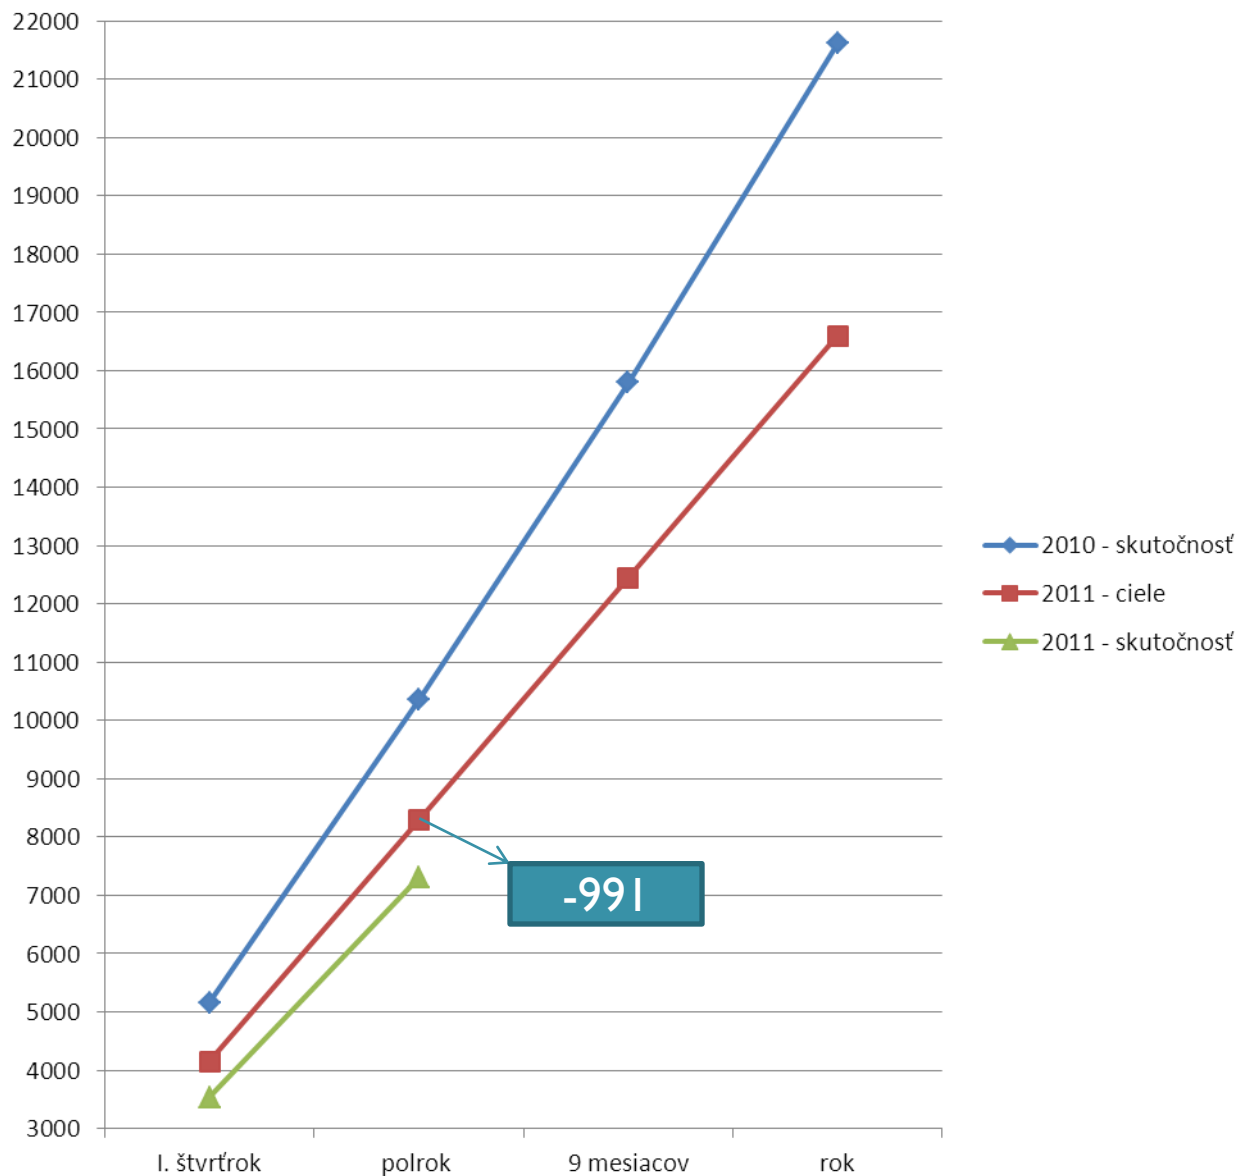

Prezídium Policajného zboru odbor dopravnéj polície