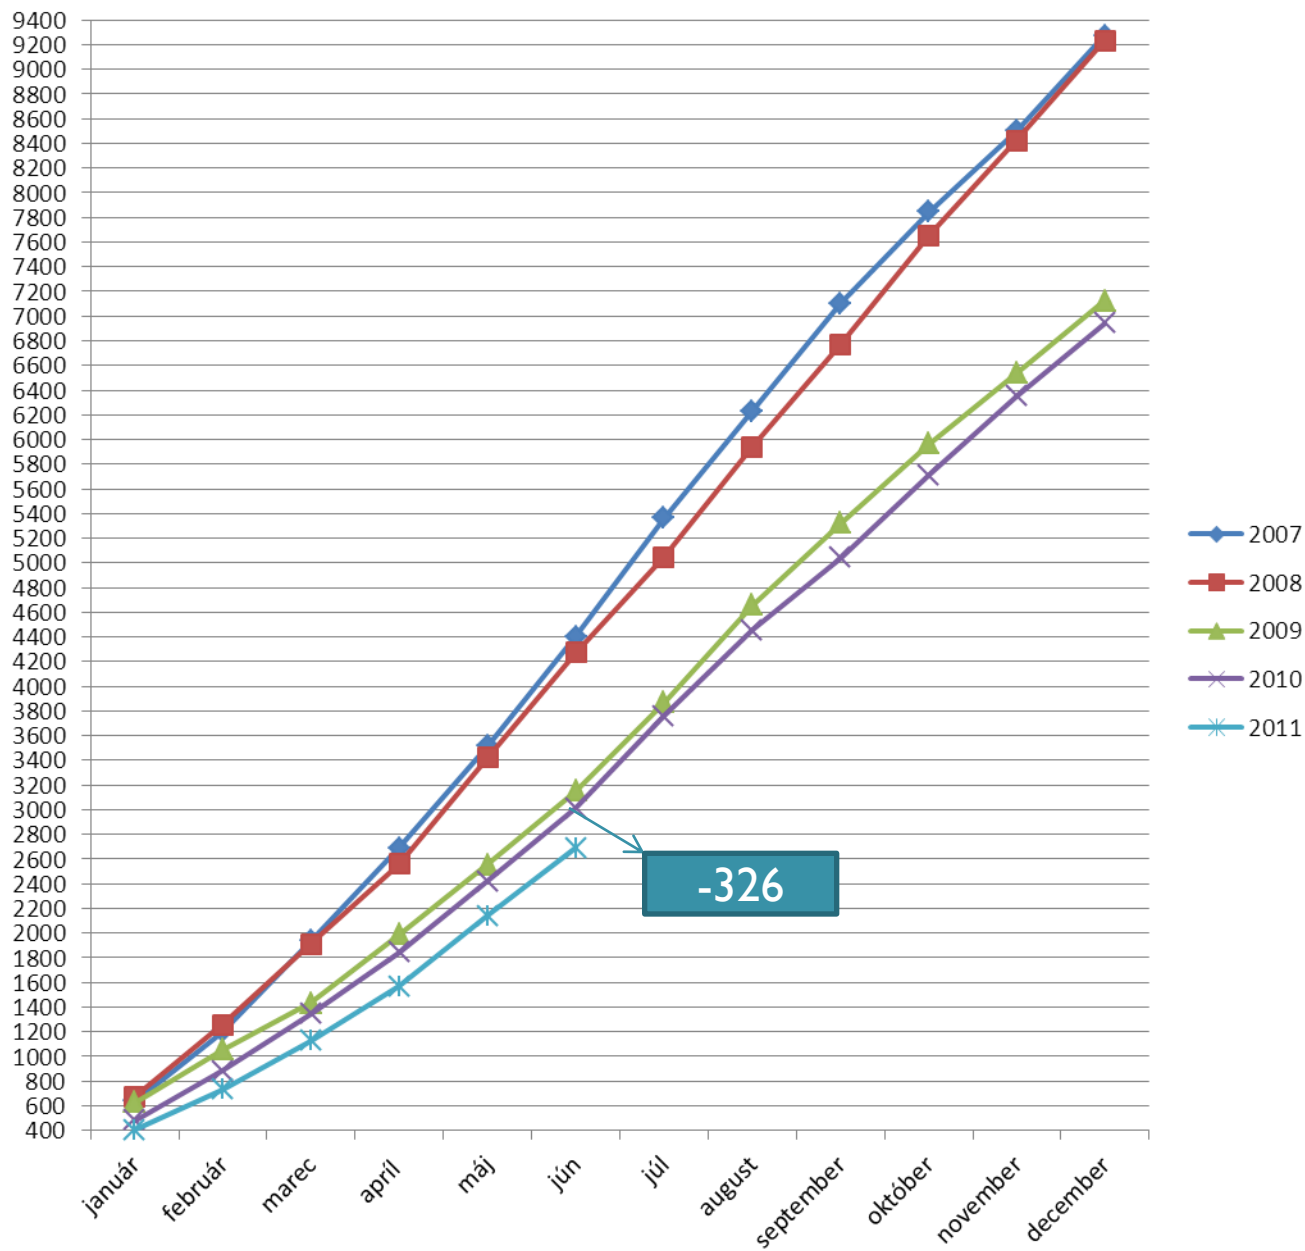

Prezídium Policajného zboru odbor dopravnej polície

Prehľad počtu ľahko zranených osôb

	január	február	marec	apríl	máj	jún	júl	august	september	október	november	december
2007	640	1198	1936	2689	3518	4402	5366	6231	7102	7847	8498	9274
2008	675	1258	1910	2562	3420	4273	5049	5939	6769	7656	8425	9234
2009	628	1055	1431	1990	2554	3152	3870	4657	5322	5968	6537	7126
2010	485	882	1343	1844	2420	3014	3761	4455	5043	5713	6353	6943
2011	405	732	1126	1569	2138	2688						

Prezídium Policajného zboru odbor dopravnjej polície