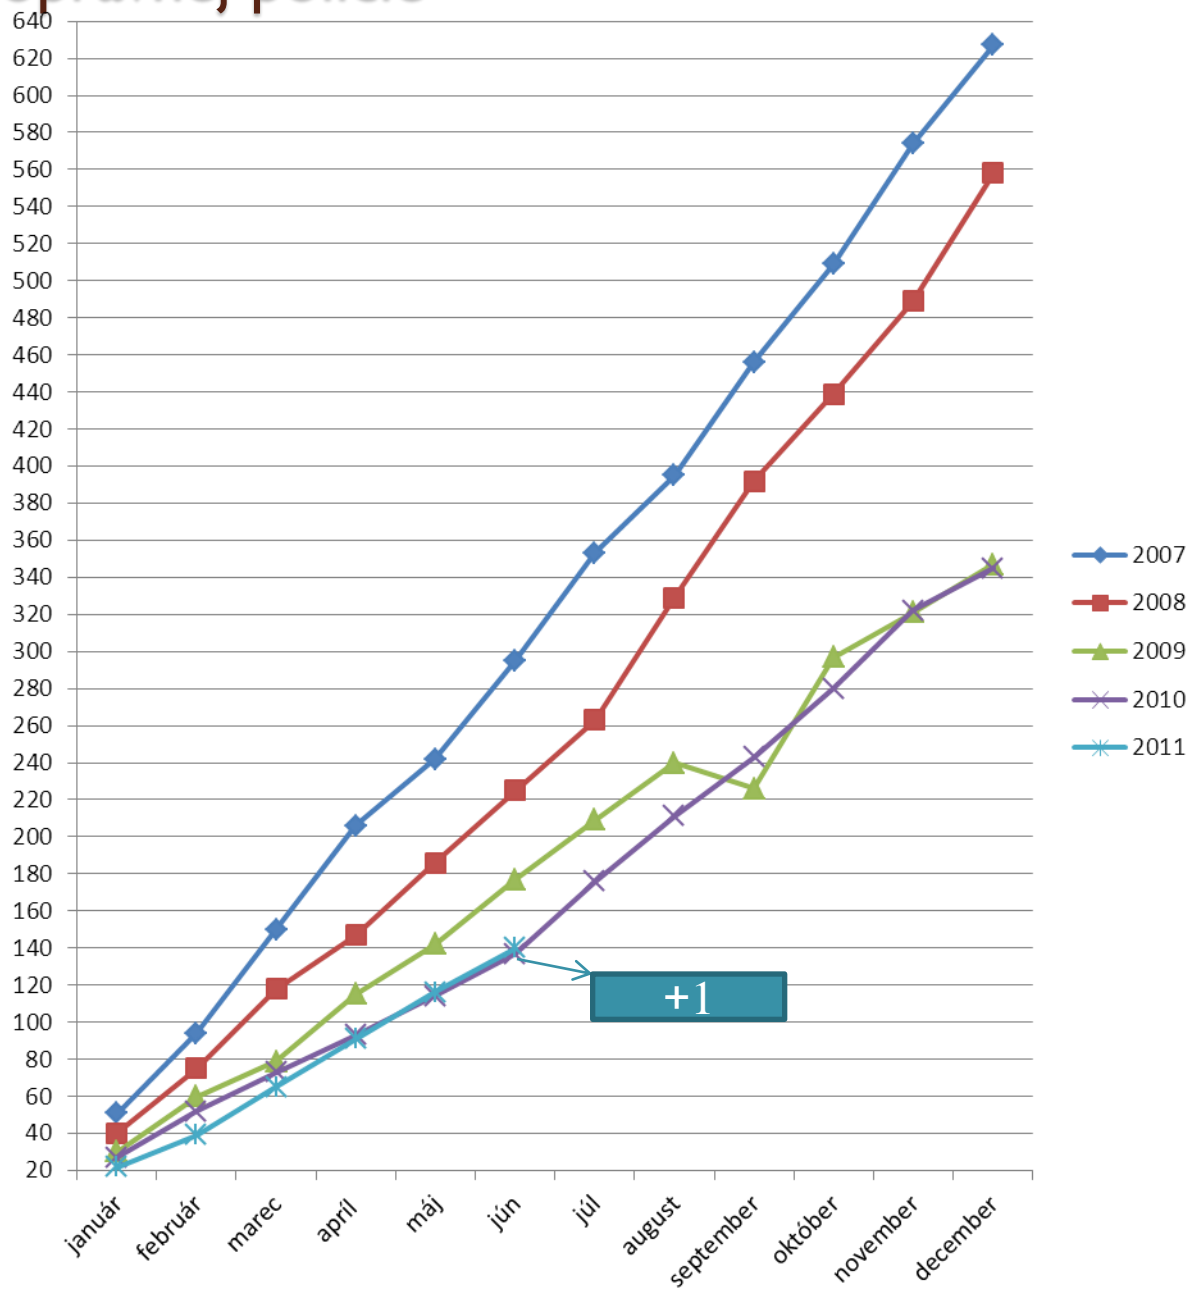

Prezídium Policajného zboru odbor dopravnjej polície

Prezídium Policajného zboru odbor dopravnéj polície

Prehľad počtu ťažko zranených osôb

	január	február	marec	apríl	máj	jún	júl	august	september	október	november	december
2007	154	262	438	600	792	968	1159	1359	1530	1713	1877	2036
2008	140	256	377	514	681	819	970	1148	1316	1489	1647	1806
2009	134	203	270	383	533	654	815	964	1095	1202	1307	1408
2010	93	184	273	366	468	587	708	822	923	1022	1112	1207
2011	73	129	205	284	385	495