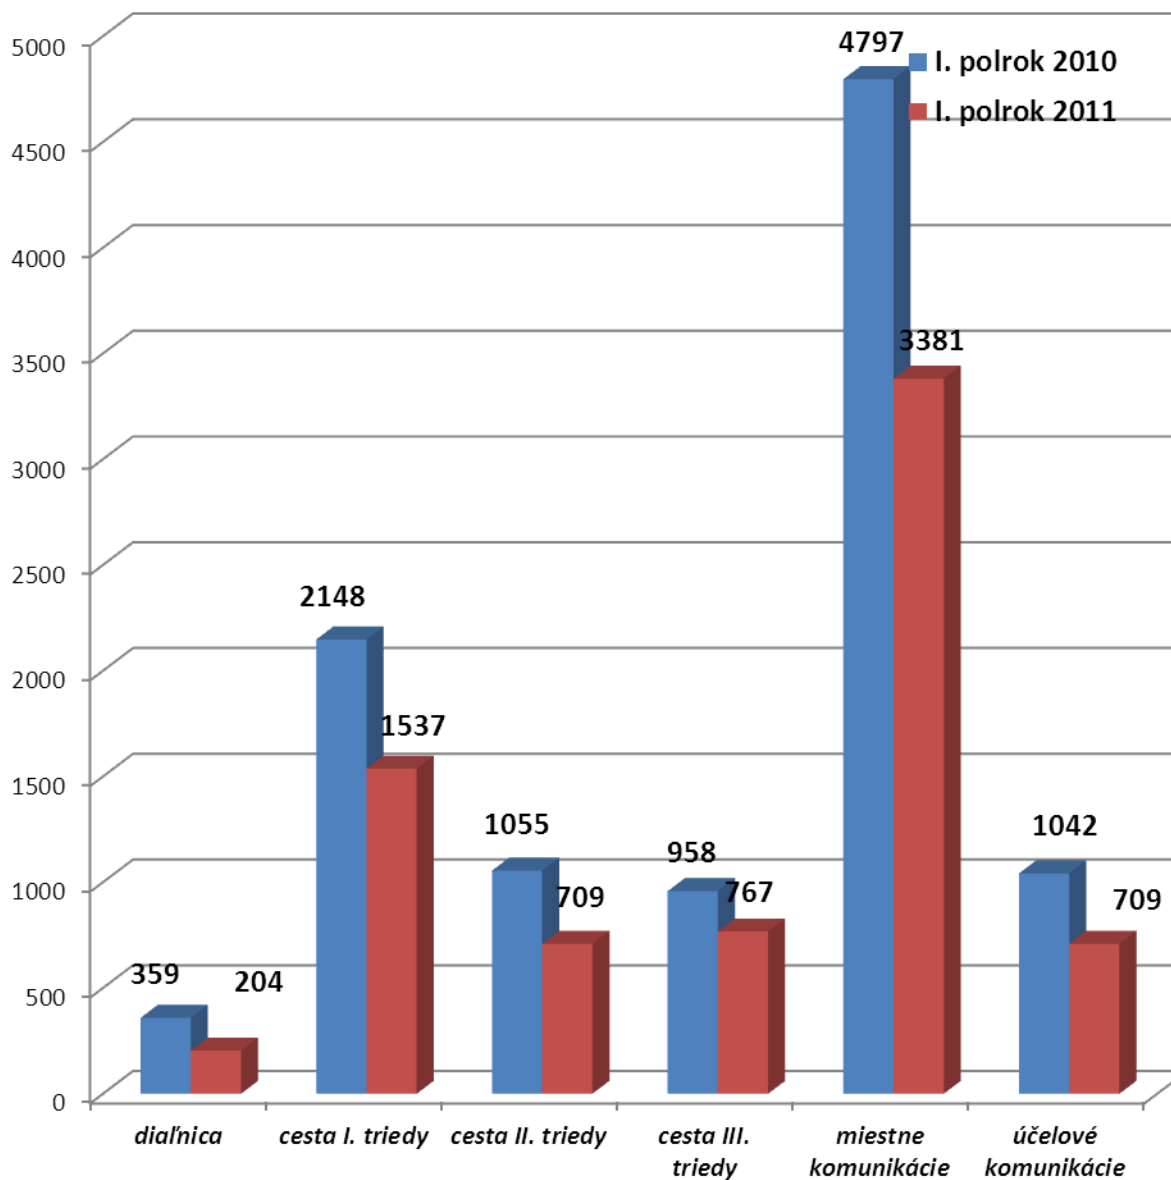

Prehľad počtu dopravných nehôd podľa druhu komunikácie