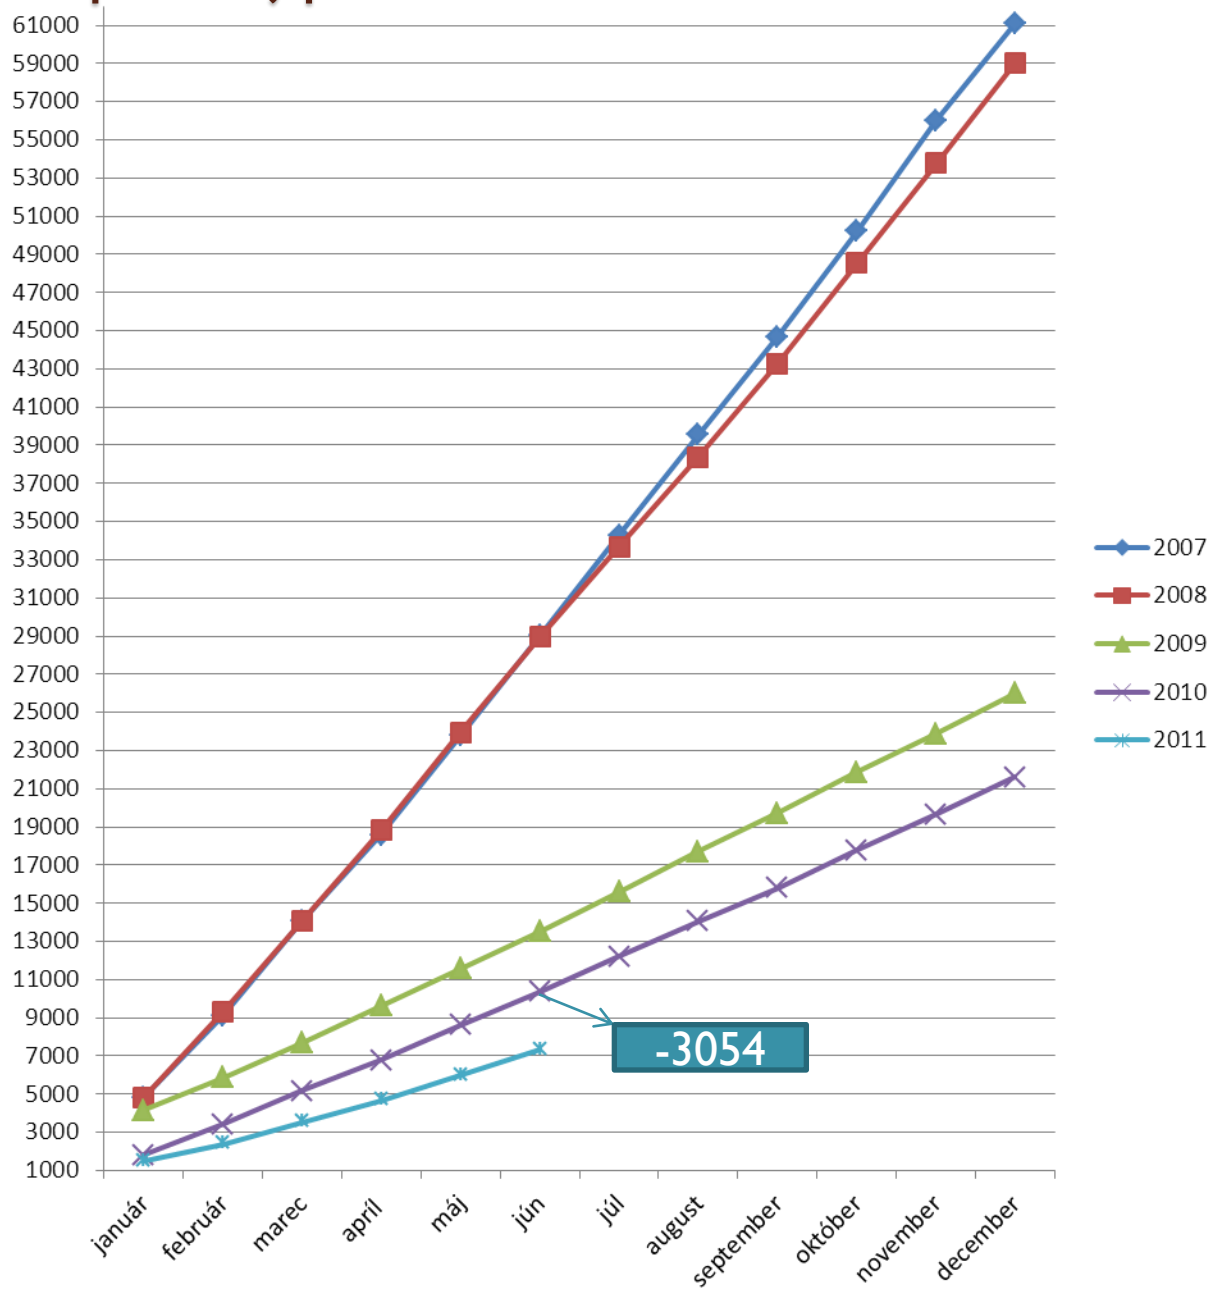

Prezídium Policajného zboru odbor dopravnéj polície

Prezídium Policajného zboru odbor dopravnéj polície

Prehľad počtu usmrtených osôb

	január	február	marec	apríl	máj	jún	júl	august	september	október	november	december
2007	51	94	150	206	242	295	353	395	456	509	574	627
2008	40	75	118	147	186	225	263	329	392	439	489	558
2009	30	60	79	115	142	177	209	240	226	297	321	347
2010	27	52	73	93	114	139	176	211	243	280	322	345
2011	22	39	65	91	116	140