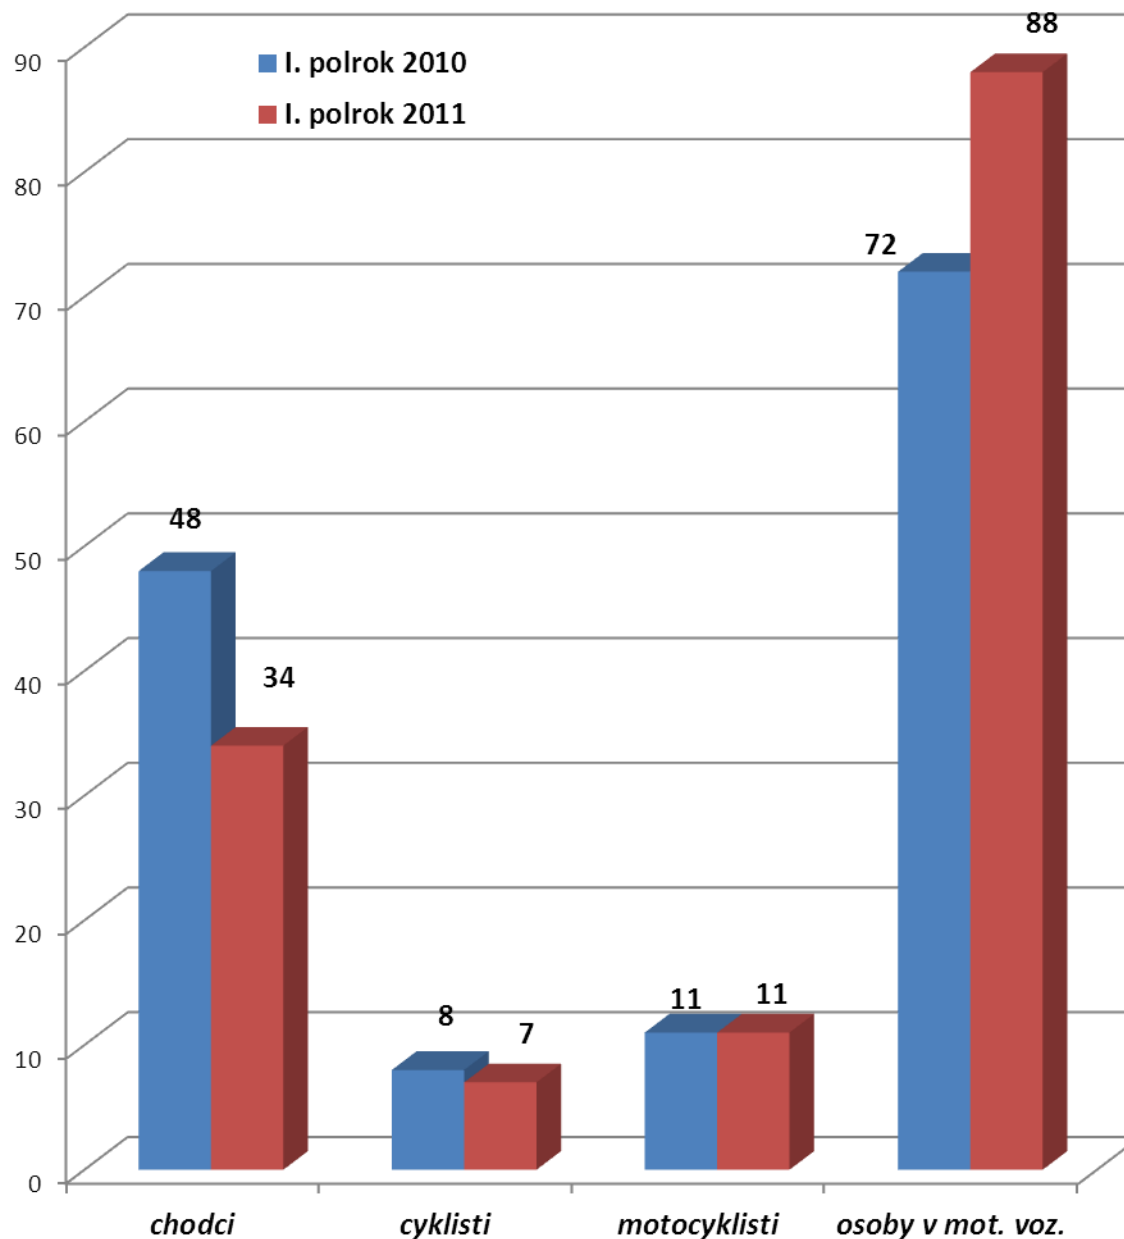

Prehľad počtu usmrtených podľa účastníkov cestnej premávky