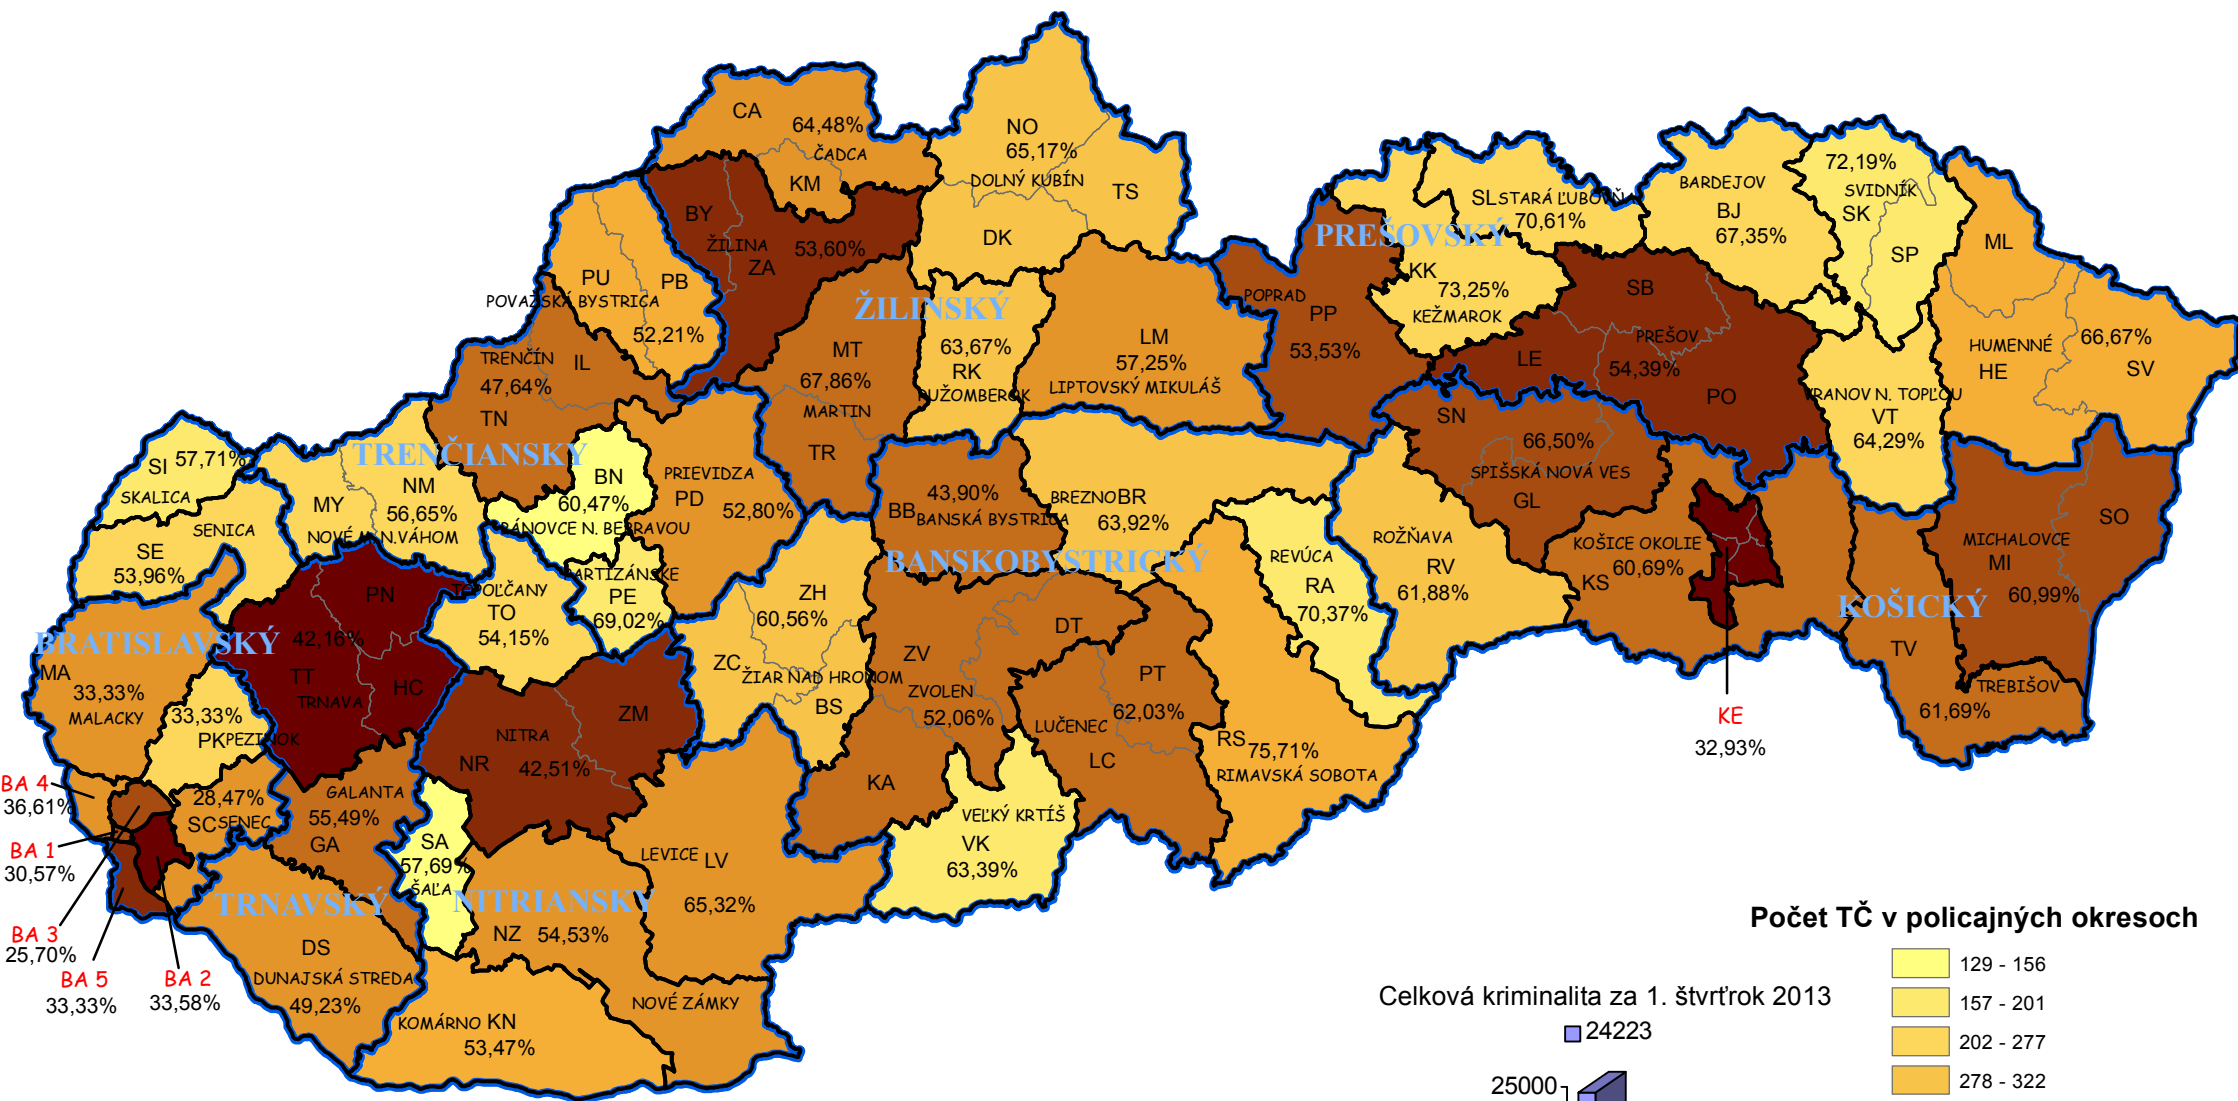

# Mapa zistených trestných činov v SR za 1. štvrťrok 2013

## Počet TČ v policajných okresoch

## Celková kriminalita za 1. štvrťrok 2013

\* 100% miera objasnenosti v danom policajnom okrese