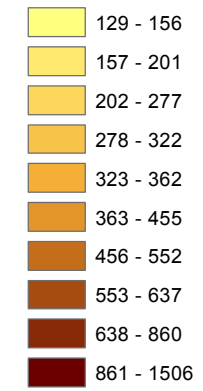

# Mapa zistených trestných činov v SR za 1. štvrťrok 2013

## Počet TČ v policajných okresoch