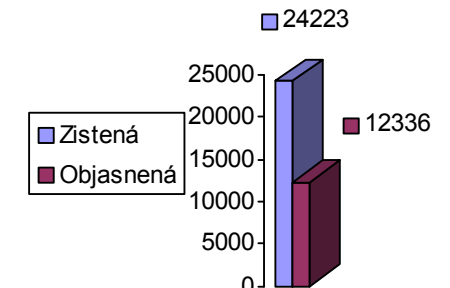

# Mapa zistených trestných činov v SR za 1. štvrťrok 2013

## Počet TČ v policajných okresoch

## Celková kriminalita za 1. štvrťrok 2013

\* 100% miera objasnenosti v danom policajnom okrese