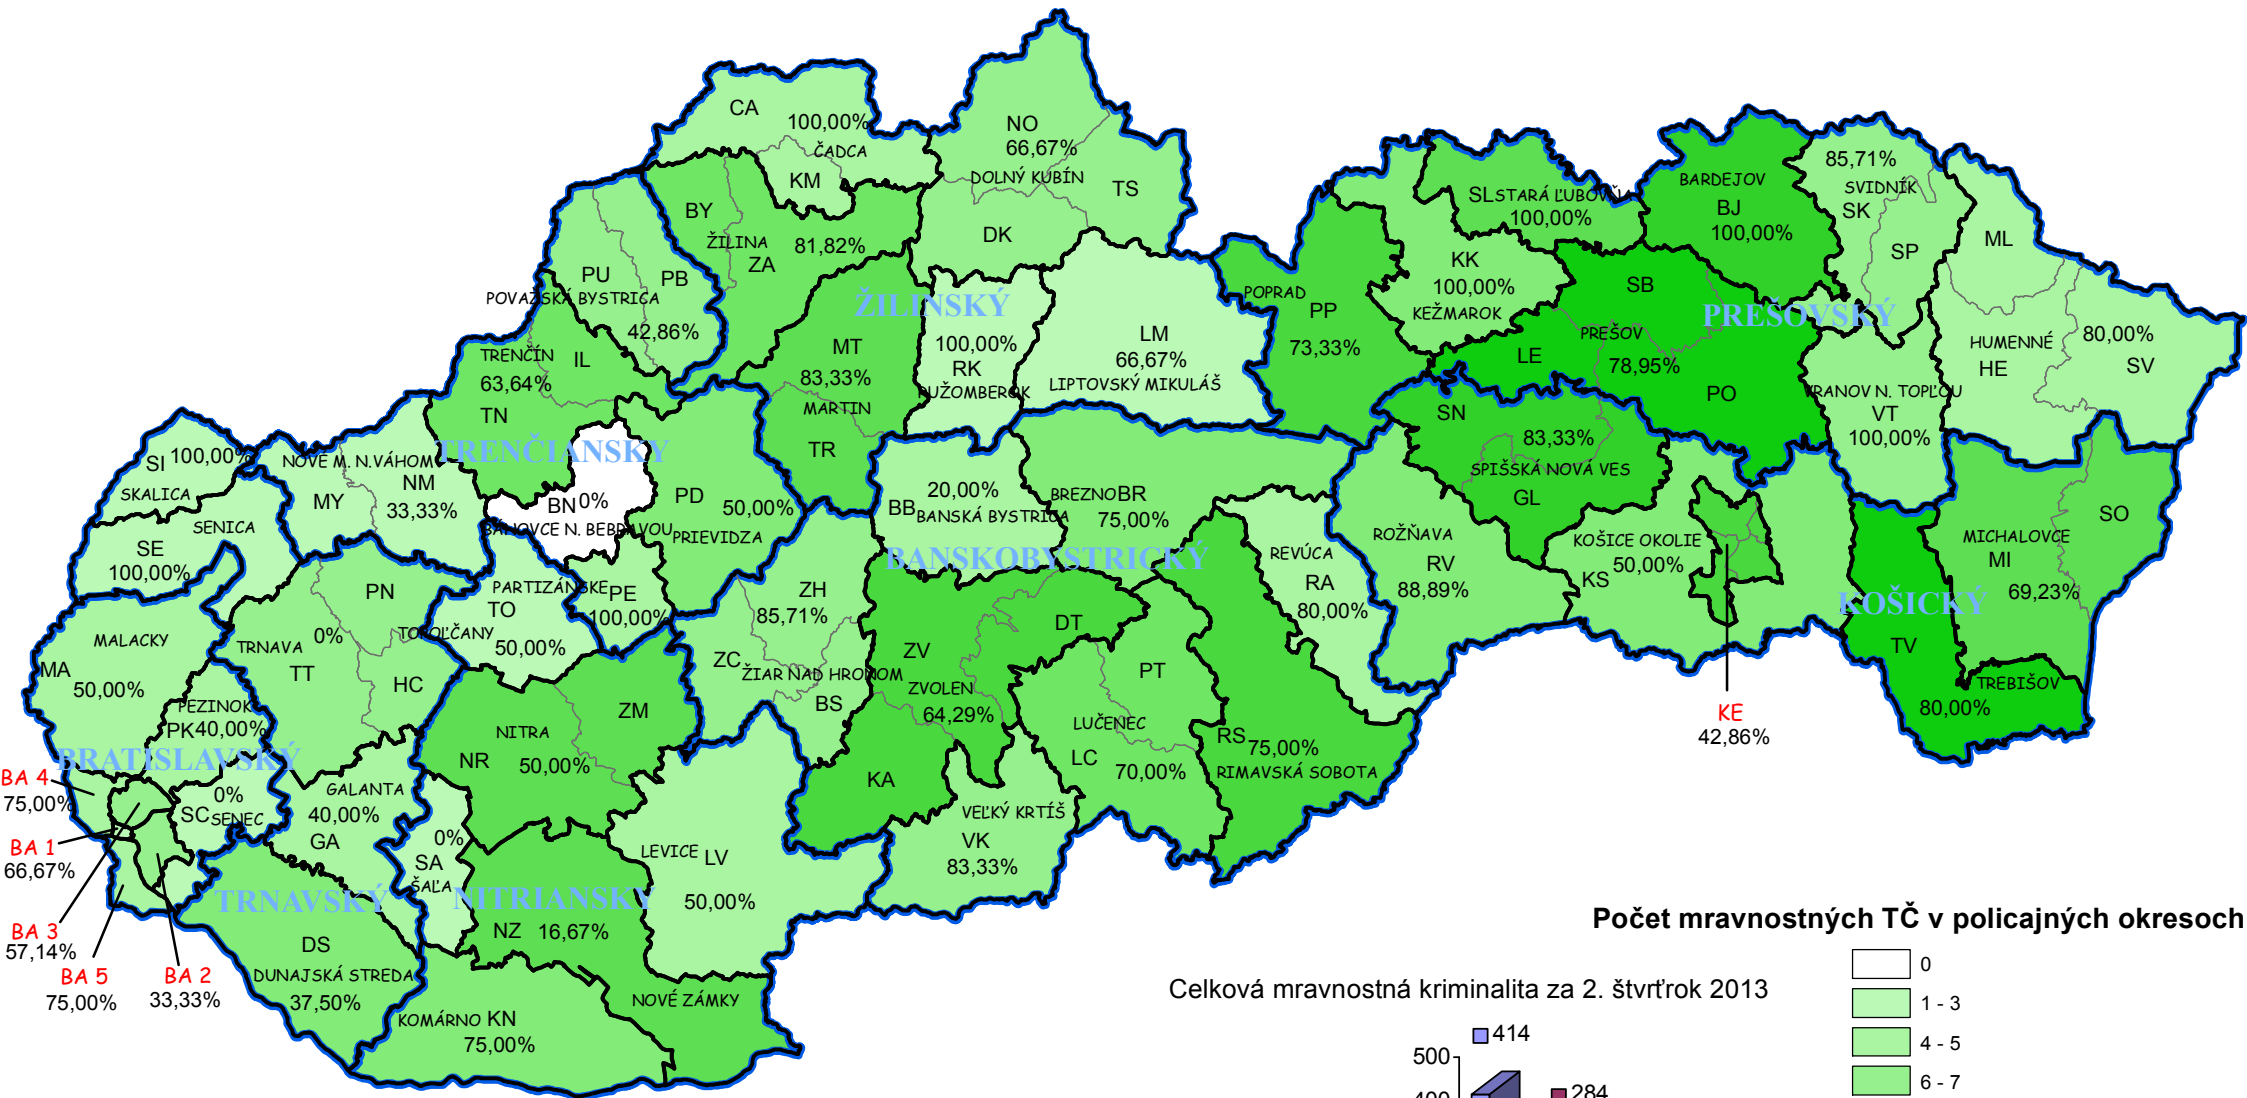

# Mapa mravnostných trestných činov v SR za 2. štvrťrok 2013

## Počet mravnostných TČ v policajných okresoch

Celková mravnostná kriminalita za 2. štvrťrok 2013

\* 100% miera objasnenosti v danom policajnom okrese