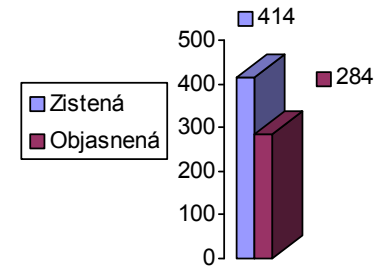

# Mapa mravnostných trestných činov v SR za 2. štvrťrok 2013

## Počet mravnostných TČ v policajných okresoch

Celková mravnostná kriminalita za 2. štvrťrok 2013

\* 100% miera objasnenosti v danom policajnom okrese