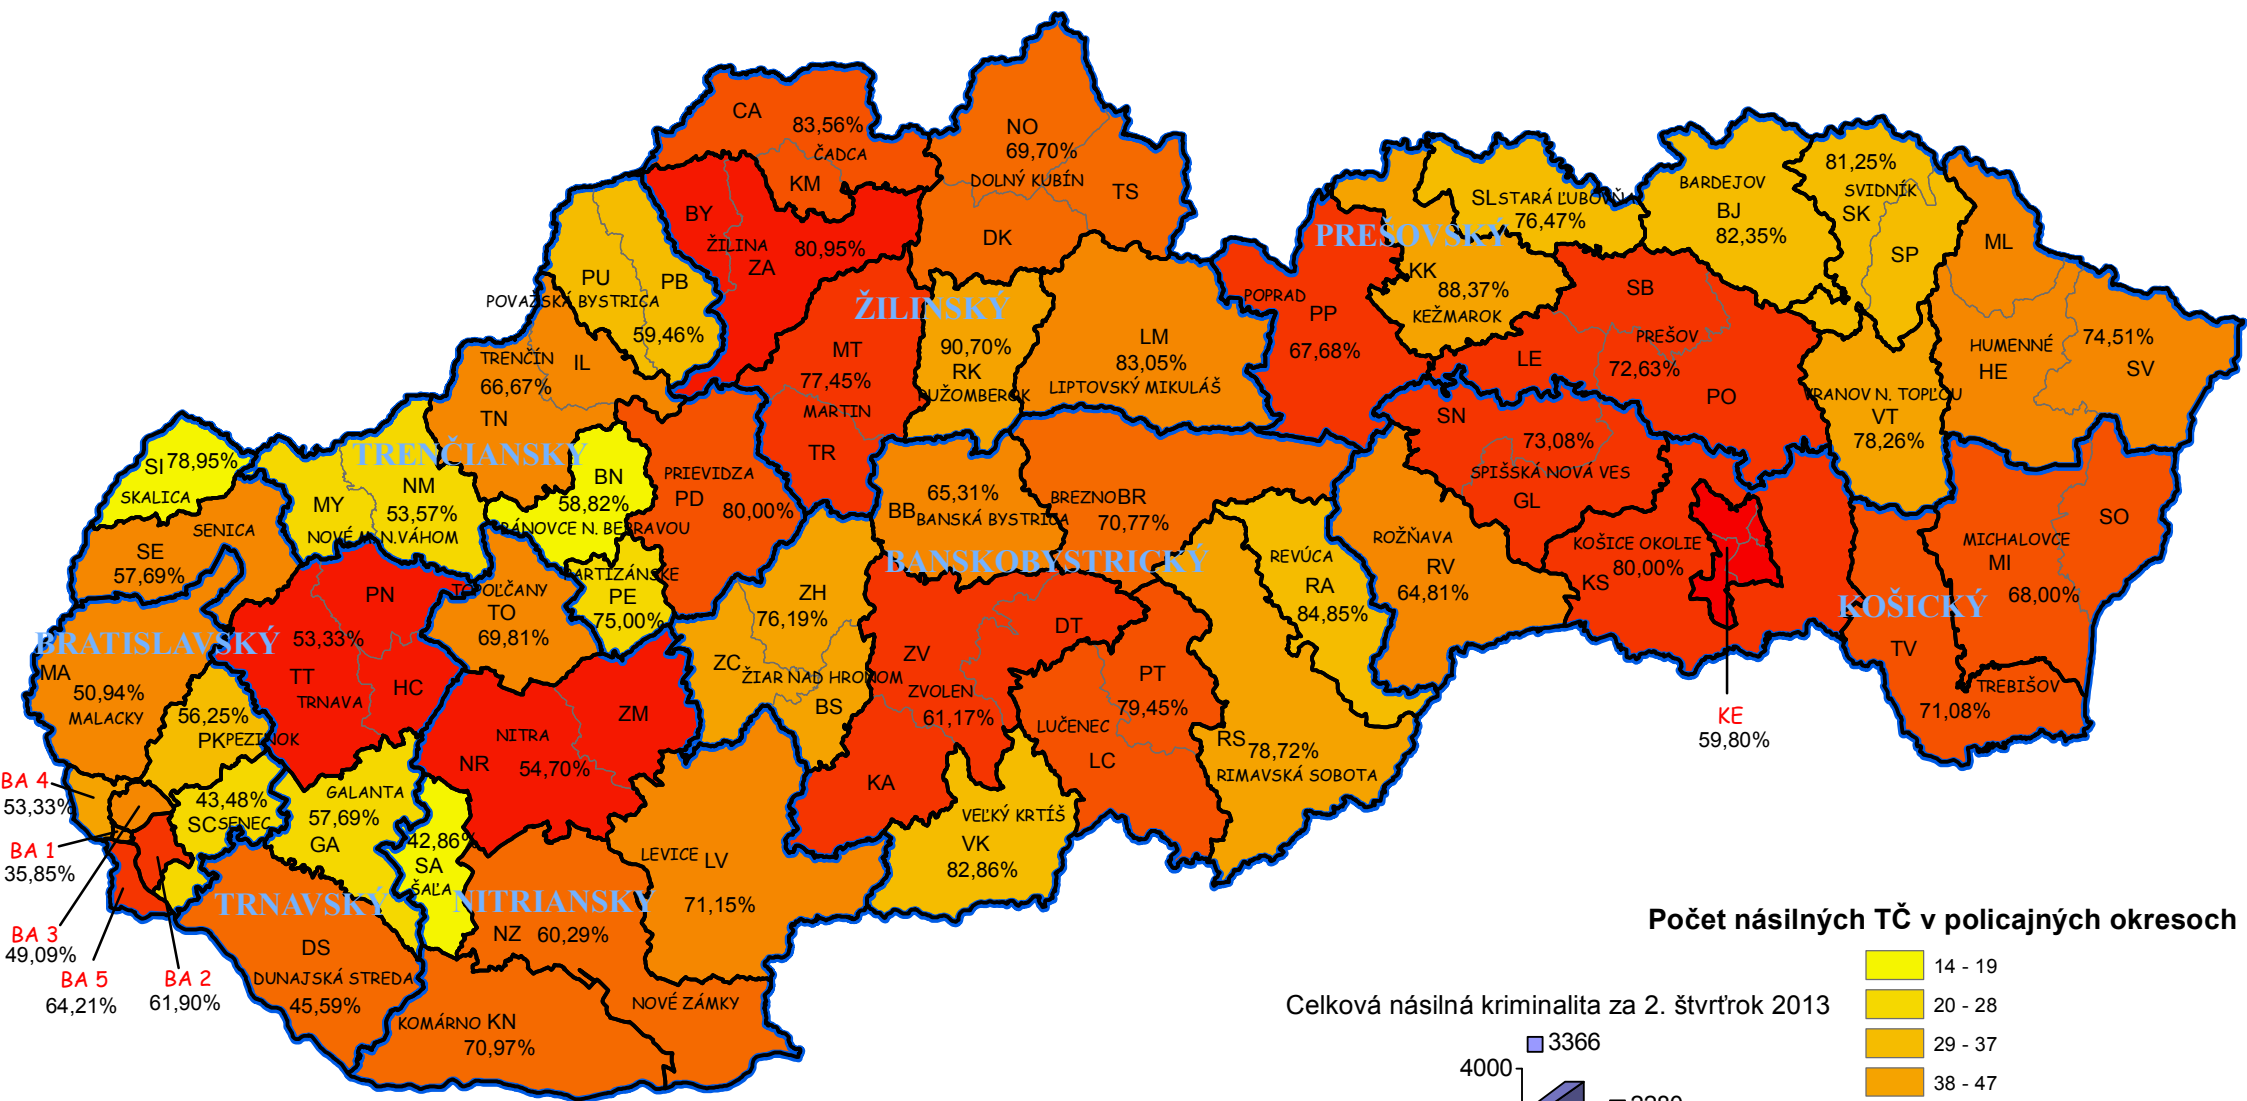

Mapa násilných trestných činov v SR za 2. štvrťrok 2013

Celková násilná kriminalita za 2. štvrťrok 2013

* 100% miera objasnenosti v danom policajnom okrese