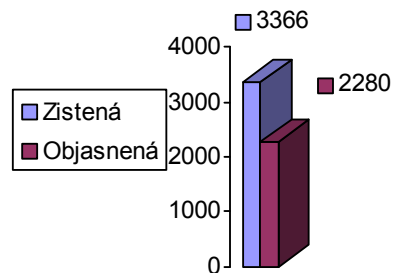

Mapa násilných trestných činov v SR za 2. štvrťrok 2013

Celková násilná kriminalita za 2. štvrťrok 2013

* 100% miera objasnenosti v danom policajnom okrese