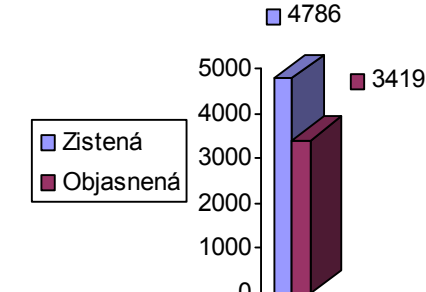

Mapa násilných trestných činov v SR za 3. štvrťrok 2013

Počet násilných TČ v policajných okresoch

Celková násilná kriminalita za 3. štvrťrok 2013

* 100% miera objasnenosti v danom policajnom okrese