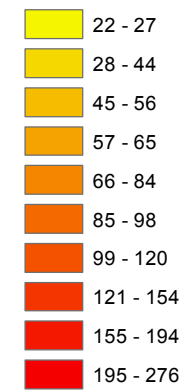

Mapa násilných trestných činov v SR za 3. štvrťrok 2013

Počet násilných TČ v policajných okresoch

Celková násilná kriminalita za 3. štvrťrok 2013

* 100% miera objasnenosti v danom policajnom okrese