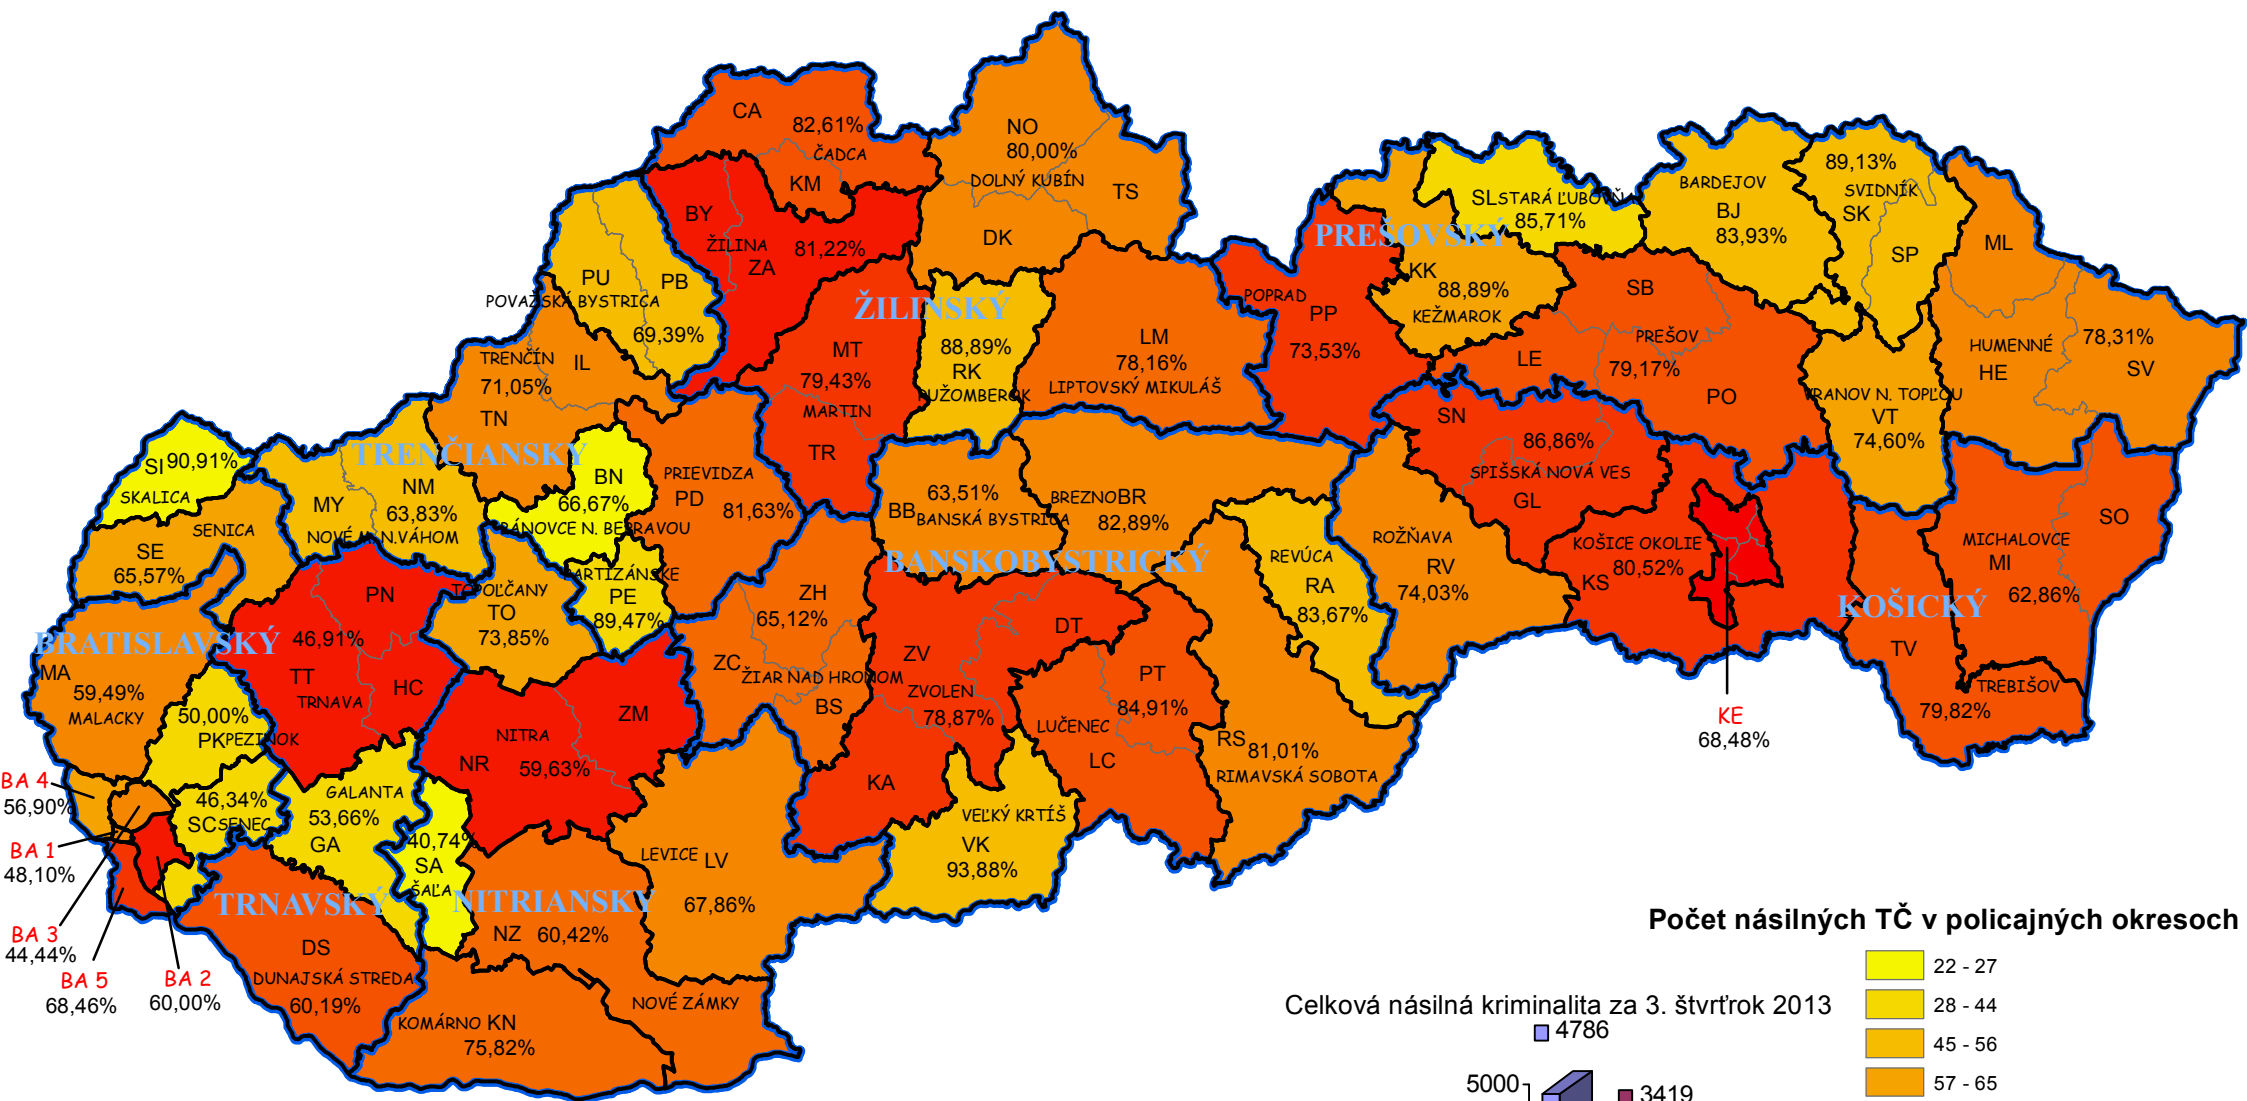

Mapa násilných trestných činov v SR za 3. štvrťrok 2013

Počet násilných TČ v policajných okresoch

Celková násilná kriminalita za 3. štvrťrok 2013

* 100% miera objasnenosti v danom policajnom okrese