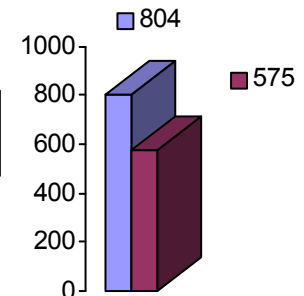

# Mapa mravnostných trestných činov v SR za rok 2013

## Počet mravnostných TČ v policajných okresoch

## Celková mravnostná kriminalita

■ nápad TČ  
■ objasnené TČ

\* 100% miera objasnenosti v danom policajnom okrese