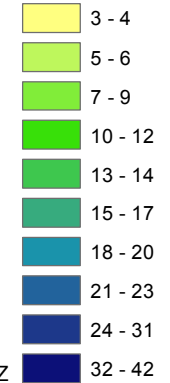

# Mapa mravnostných trestných činov v SR za rok 2013

## Počet mravnostných TČ v policajných okresoch

## Celková mravnostná kriminalita

■ nápad TČ  
■ objasnené TČ

\* 100% miera objasnenosti v danom policajnom okrese