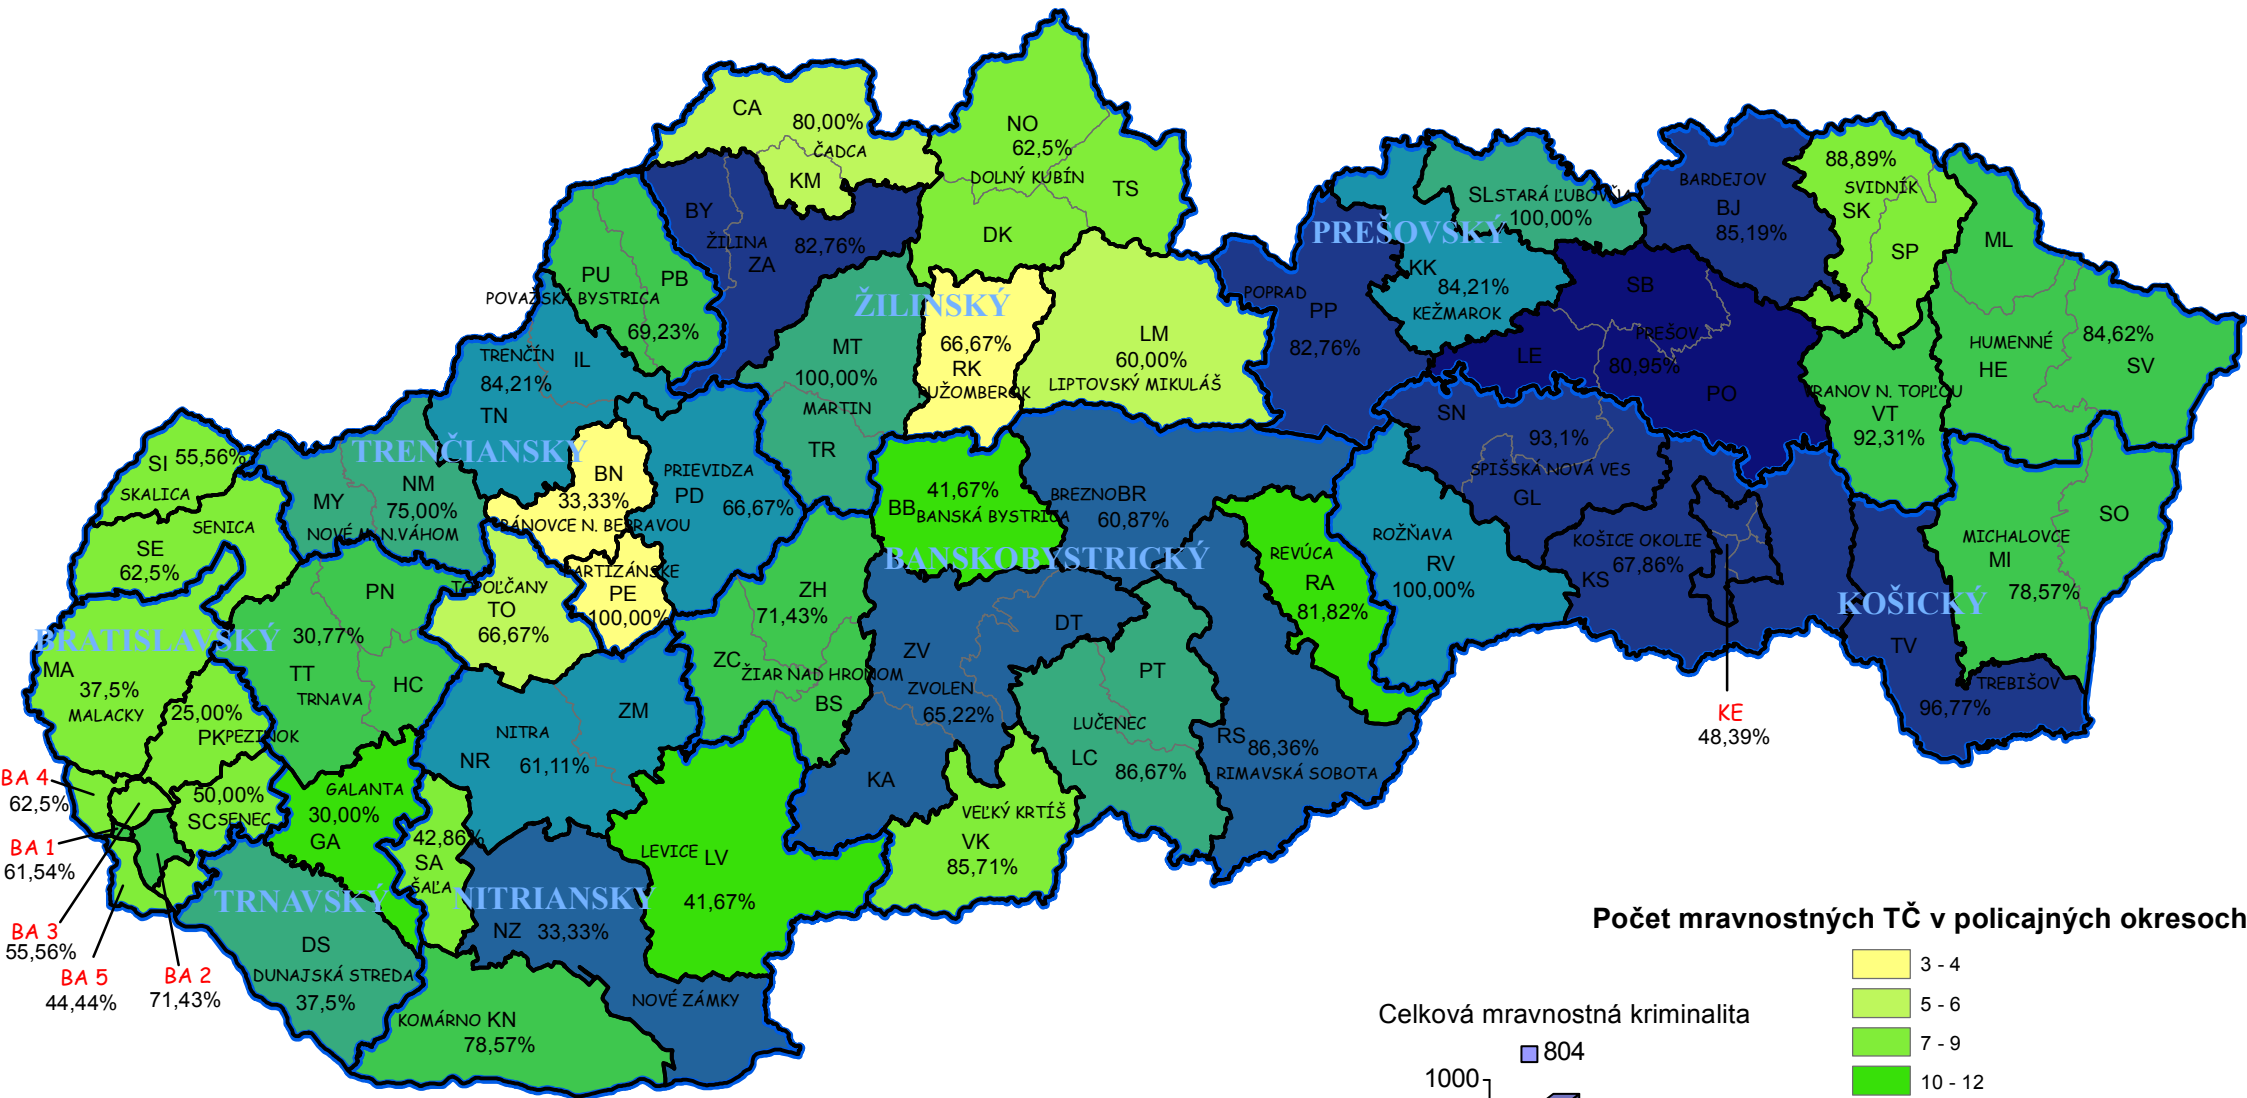

# Mapa mravnostných trestných činov v SR za rok 2013

## Počet mravnostných TČ v policajných okresoch

## Celková mravnostná kriminalita

■ nápad TČ  
■ objasnené TČ

\* 100% miera objasnenosti v danom policajnom okrese