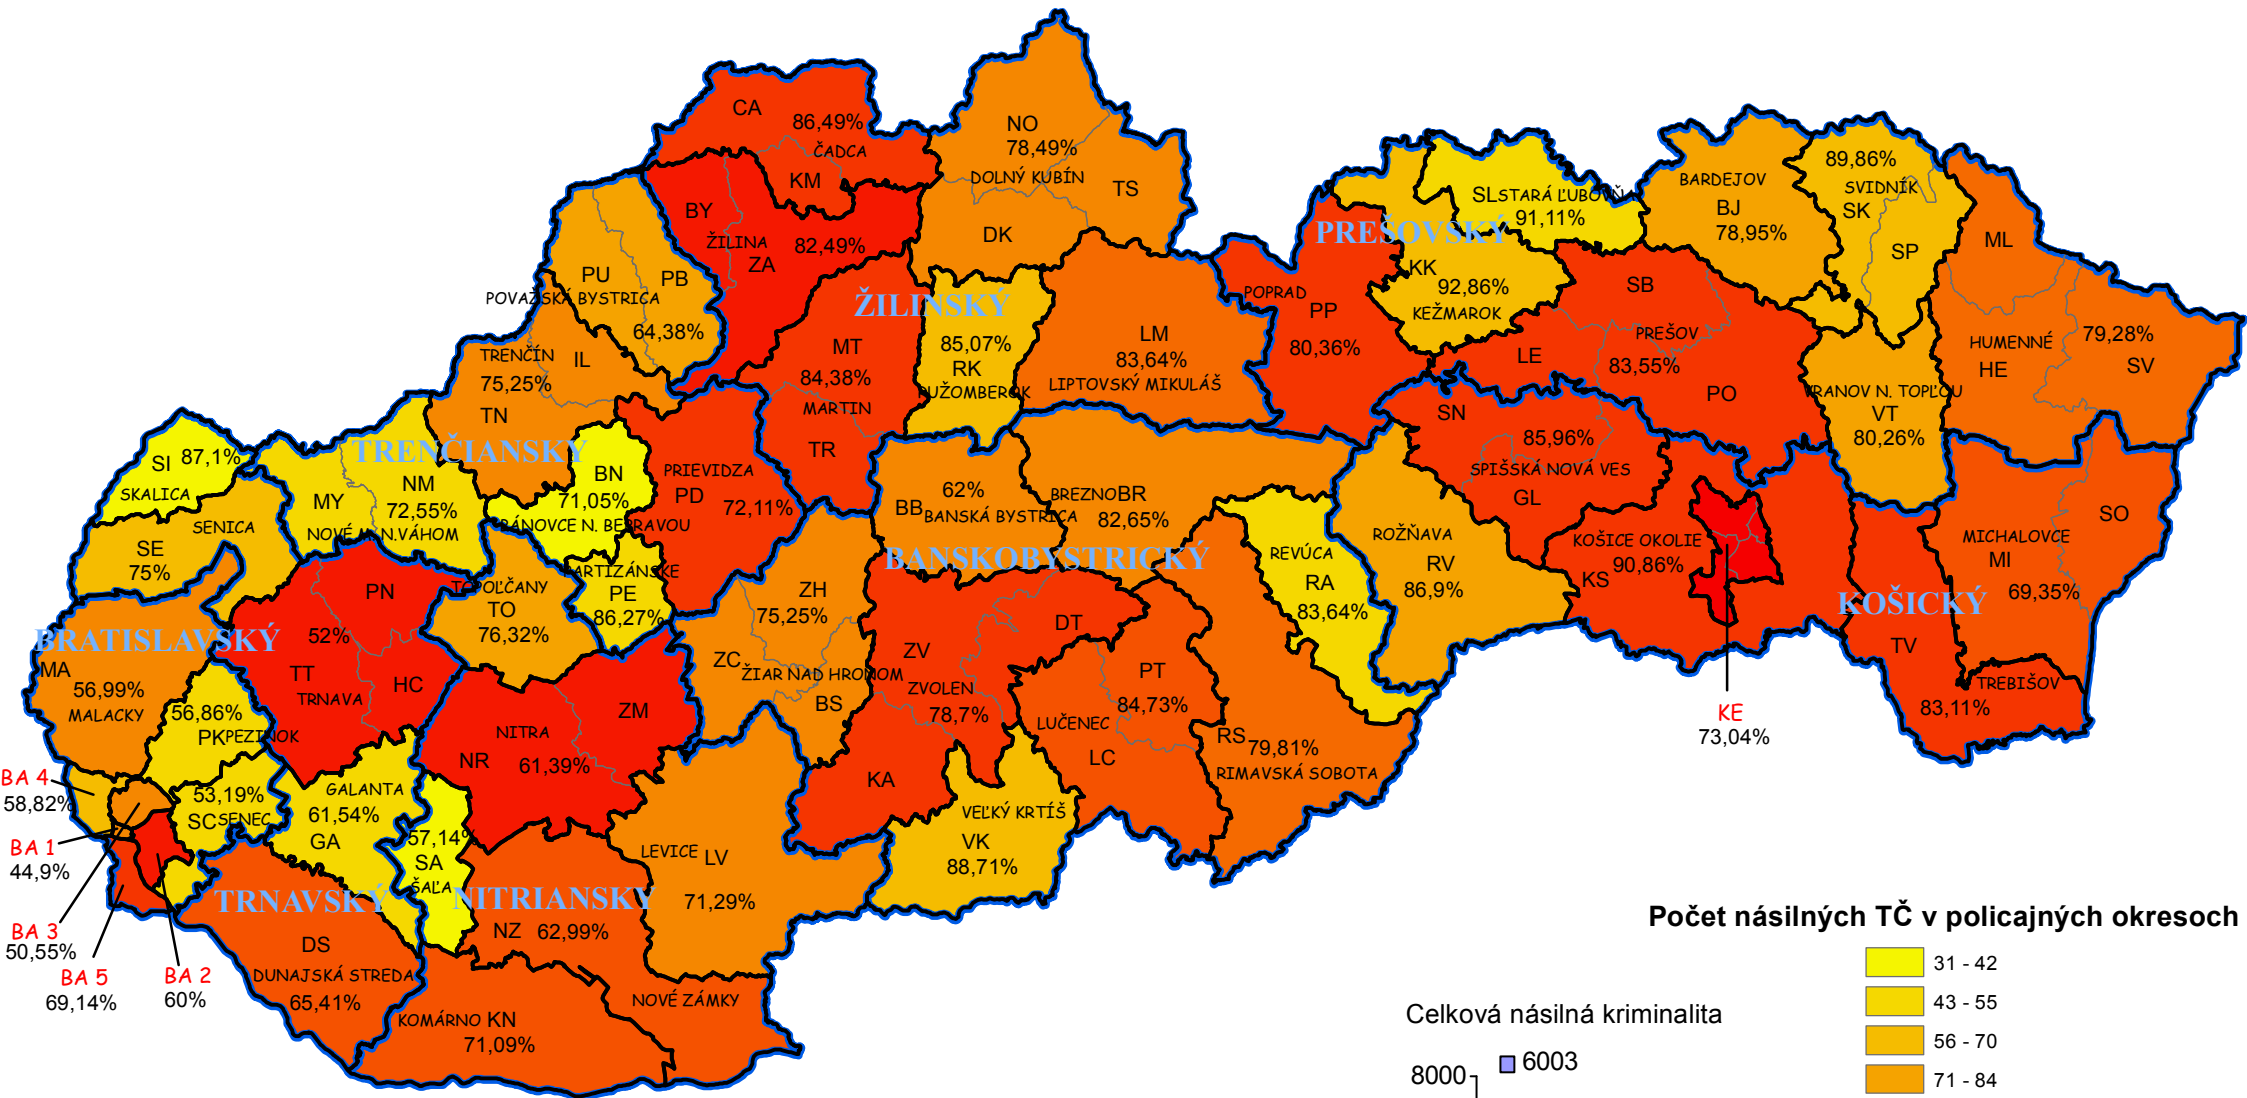

Mapa násilných trestných činov v SR za rok 2013

BA 4
58,82%

BA 1
44,9%

BA 3
50,55%

BA 5
69,14%

BA 2
60%

Počet násilných TČ v policajných okresoch

Celková násilná kriminalita

nápad TČ

objasnené TČ

* 100% miera objasnenosti v danom policajnom okrese

OSISP PPZ