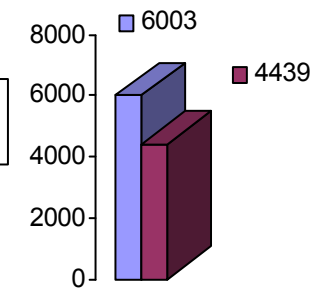

Mapa násilných trestných činov v SR za rok 2013

BA 4
58,82%

BA 1
44,9%

BA 3
50,55%

BA 5
69,14%

BA 2
60%

Počet násilných TČ v policajných okresoch

Celková násilná kriminalita

nápad TČ

objasnené TČ

* 100% miera objasnenosti v danom policajnom okrese

OSISP PPZ