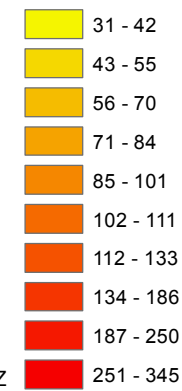

Mapa násilných trestných činov v SR za rok 2013

BA 4
58,82%

BA 1
44,9%

BA 3
50,55%

BA 5
69,14%

BA 2
60%

Počet násilných TČ v policajných okresoch

Celková násilná kriminalita

nápad TČ

objasnené TČ

* 100% miera objasnenosti v danom policajnom okrese

OSISP PPZ