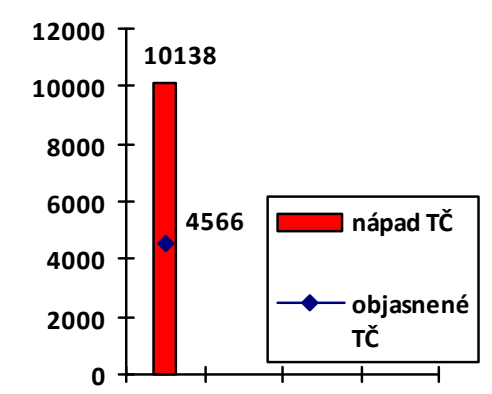

Mapa majetkových trestných činov v SR za 1. štvrťrok 2014

BA 4
26,54%
BA 1
31,96%
BA 3
24,4%
BA 5
18,5%
BA 2
30,37%

Počet majetkových TČ v policajných okresoch

- 39 - 51
- 52 - 72
- 73 - 99
- 100 - 120
- 121 - 133
- 134 - 159
- 160 - 182
- 183 - 219
- 220 - 272
- 273 - 319
- 320 - 414
- 415 - 759

Celková majetková kriminalita za 1. štvrťrok 2014

* 100% miera objasnenosti v danom policajnom okrese