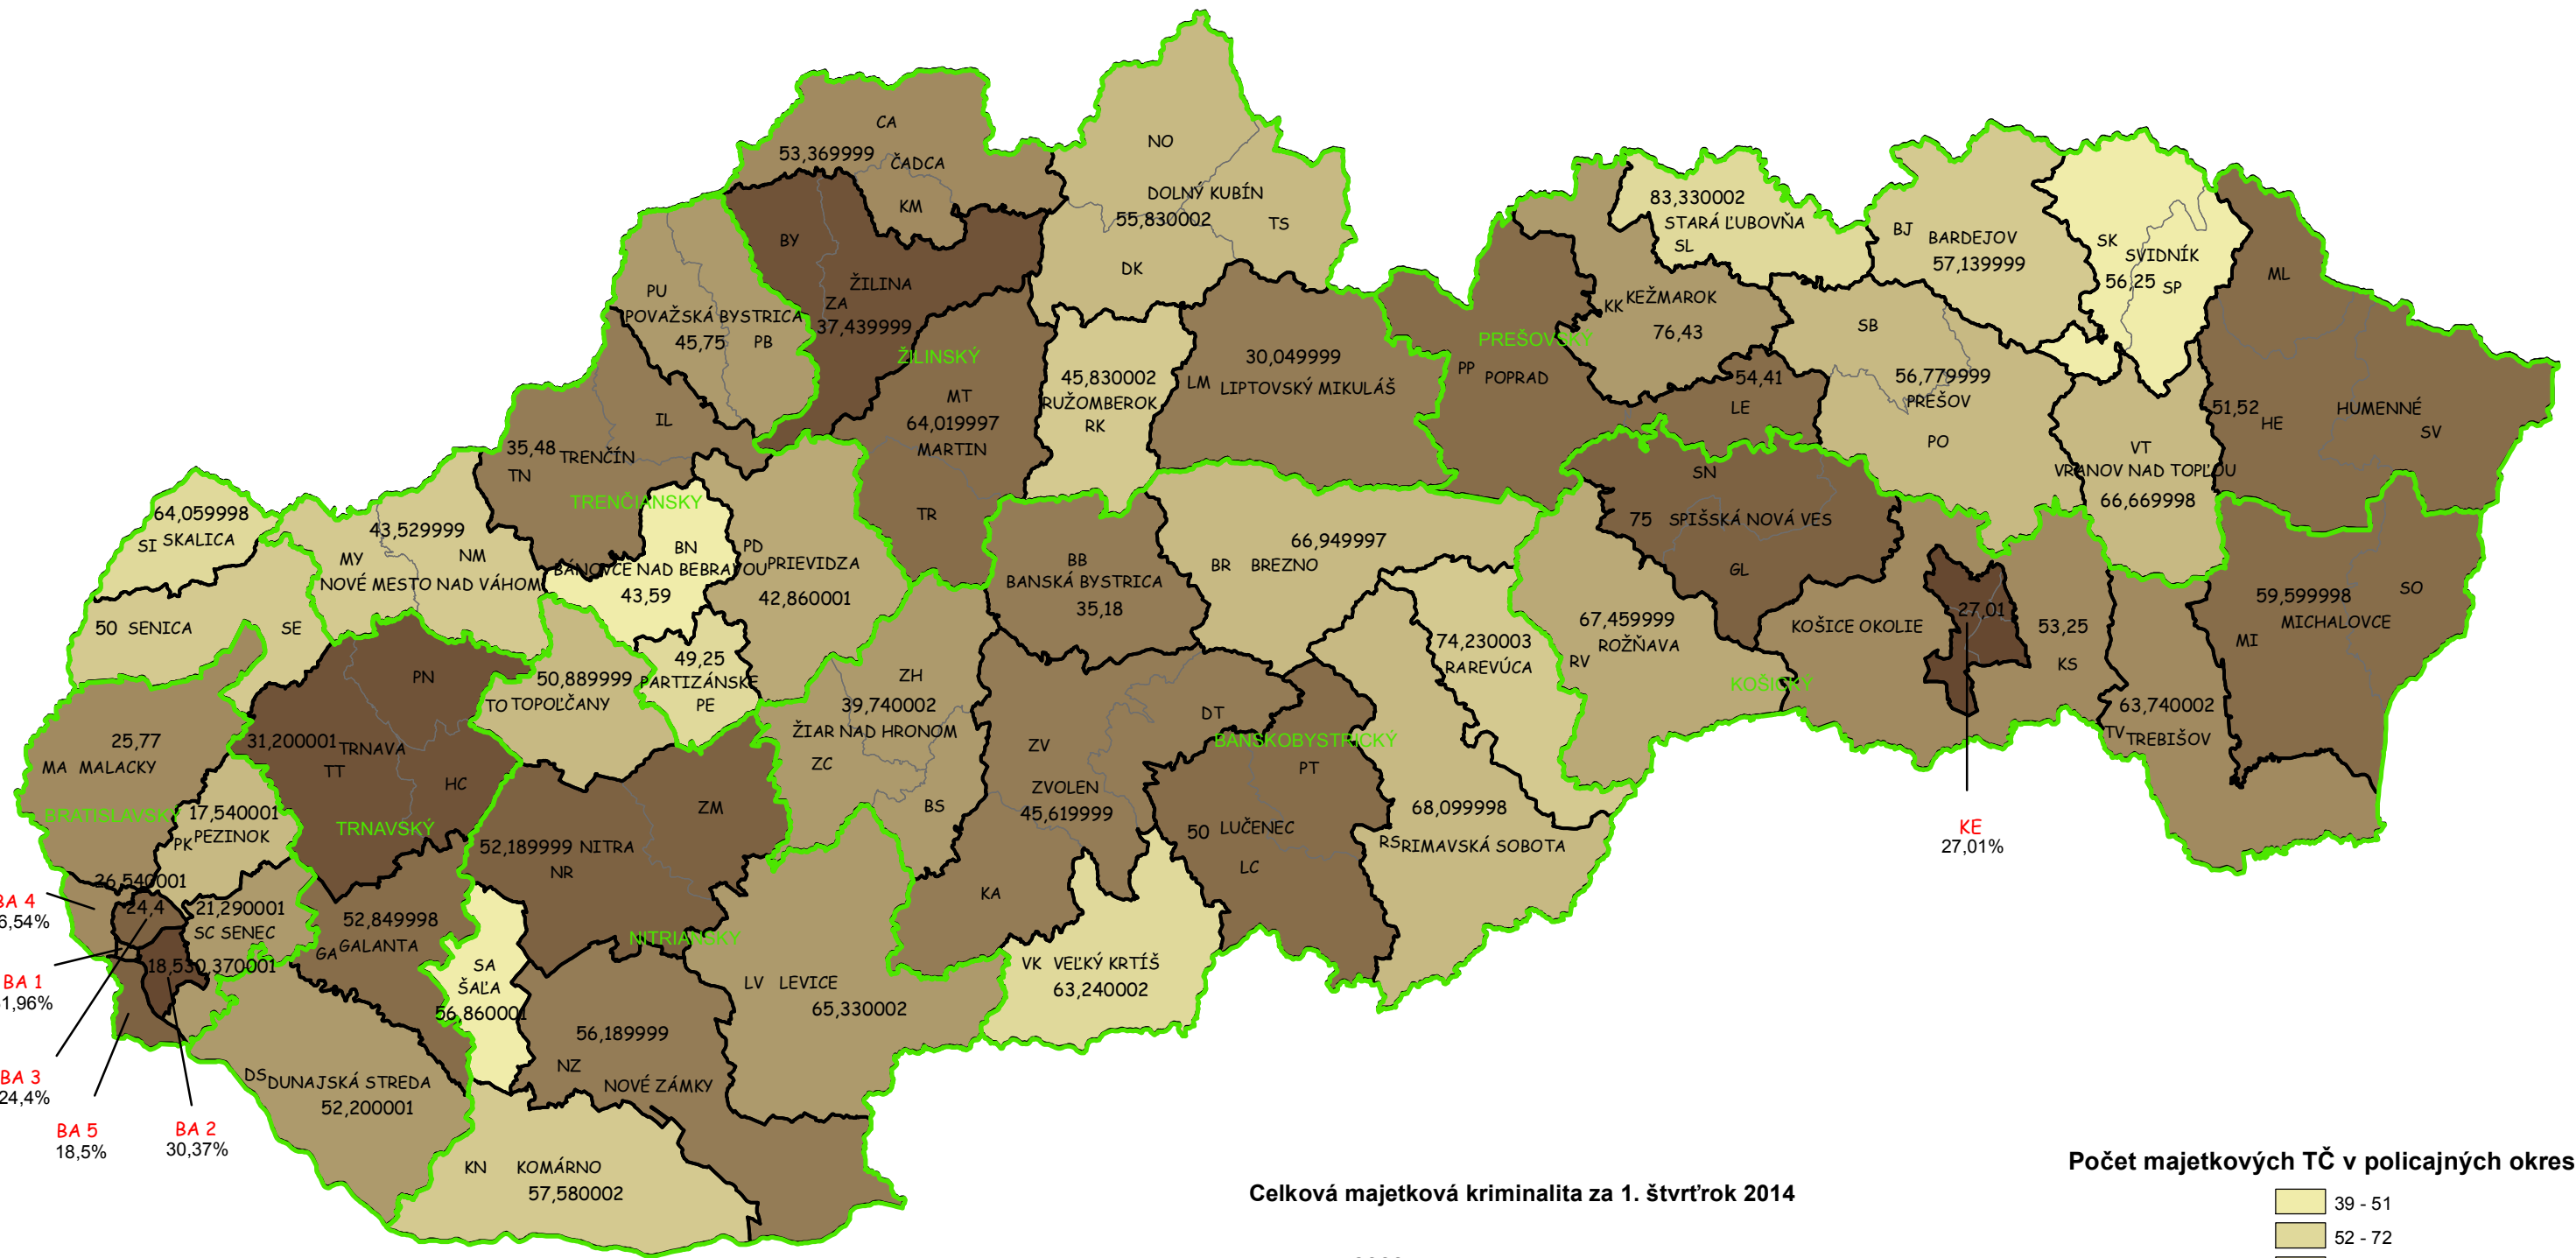

Mapa majetkových trestných činov v SR za 1. štvrťrok 2014

BA 4
26,54%
BA 1
31,96%
BA 3
24,4%
BA 5
18,5%
BA 2
30,37%

Počet majetkových TČ v policajných okresoch

- 39 - 51
- 52 - 72
- 73 - 99
- 100 - 120
- 121 - 133
- 134 - 159
- 160 - 182
- 183 - 219
- 220 - 272
- 273 - 319
- 320 - 414
- 415 - 759

Celková majetková kriminalita za 1. štvrťrok 2014

* 100% miera objasnenosti v danom policajnom okrese