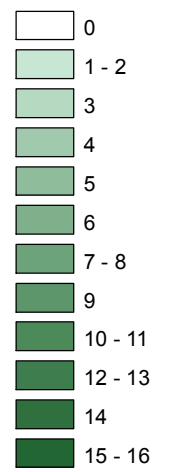

# Mapa mravnostných trestných činov v SR za 1. štvrťrok 2014

**BA 4**  
100%  
**BA 1**  
100%  
**BA 3**  
0  
**BA 5**  
50%  
**BA 2**  
50%

Počet mravnostných TČ v policajných okresoch

Celková mravnostná kriminalita za 1. štvrťrok 2014

\* 100% miera objasnenosti v danom policajnom okrese