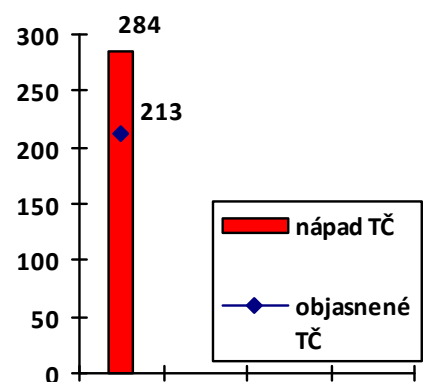

# Mapa mravnostných trestných činov v SR za 1. štvrťrok 2014

**BA 4**  
100%  
**BA 1**  
100%  
**BA 3**  
0  
**BA 5**  
50%  
**BA 2**  
50%

Počet mravnostných TČ v policajných okresoch

Celková mravnostná kriminalita za 1. štvrťrok 2014

\* 100% miera objasnenosti v danom policajnom okrese