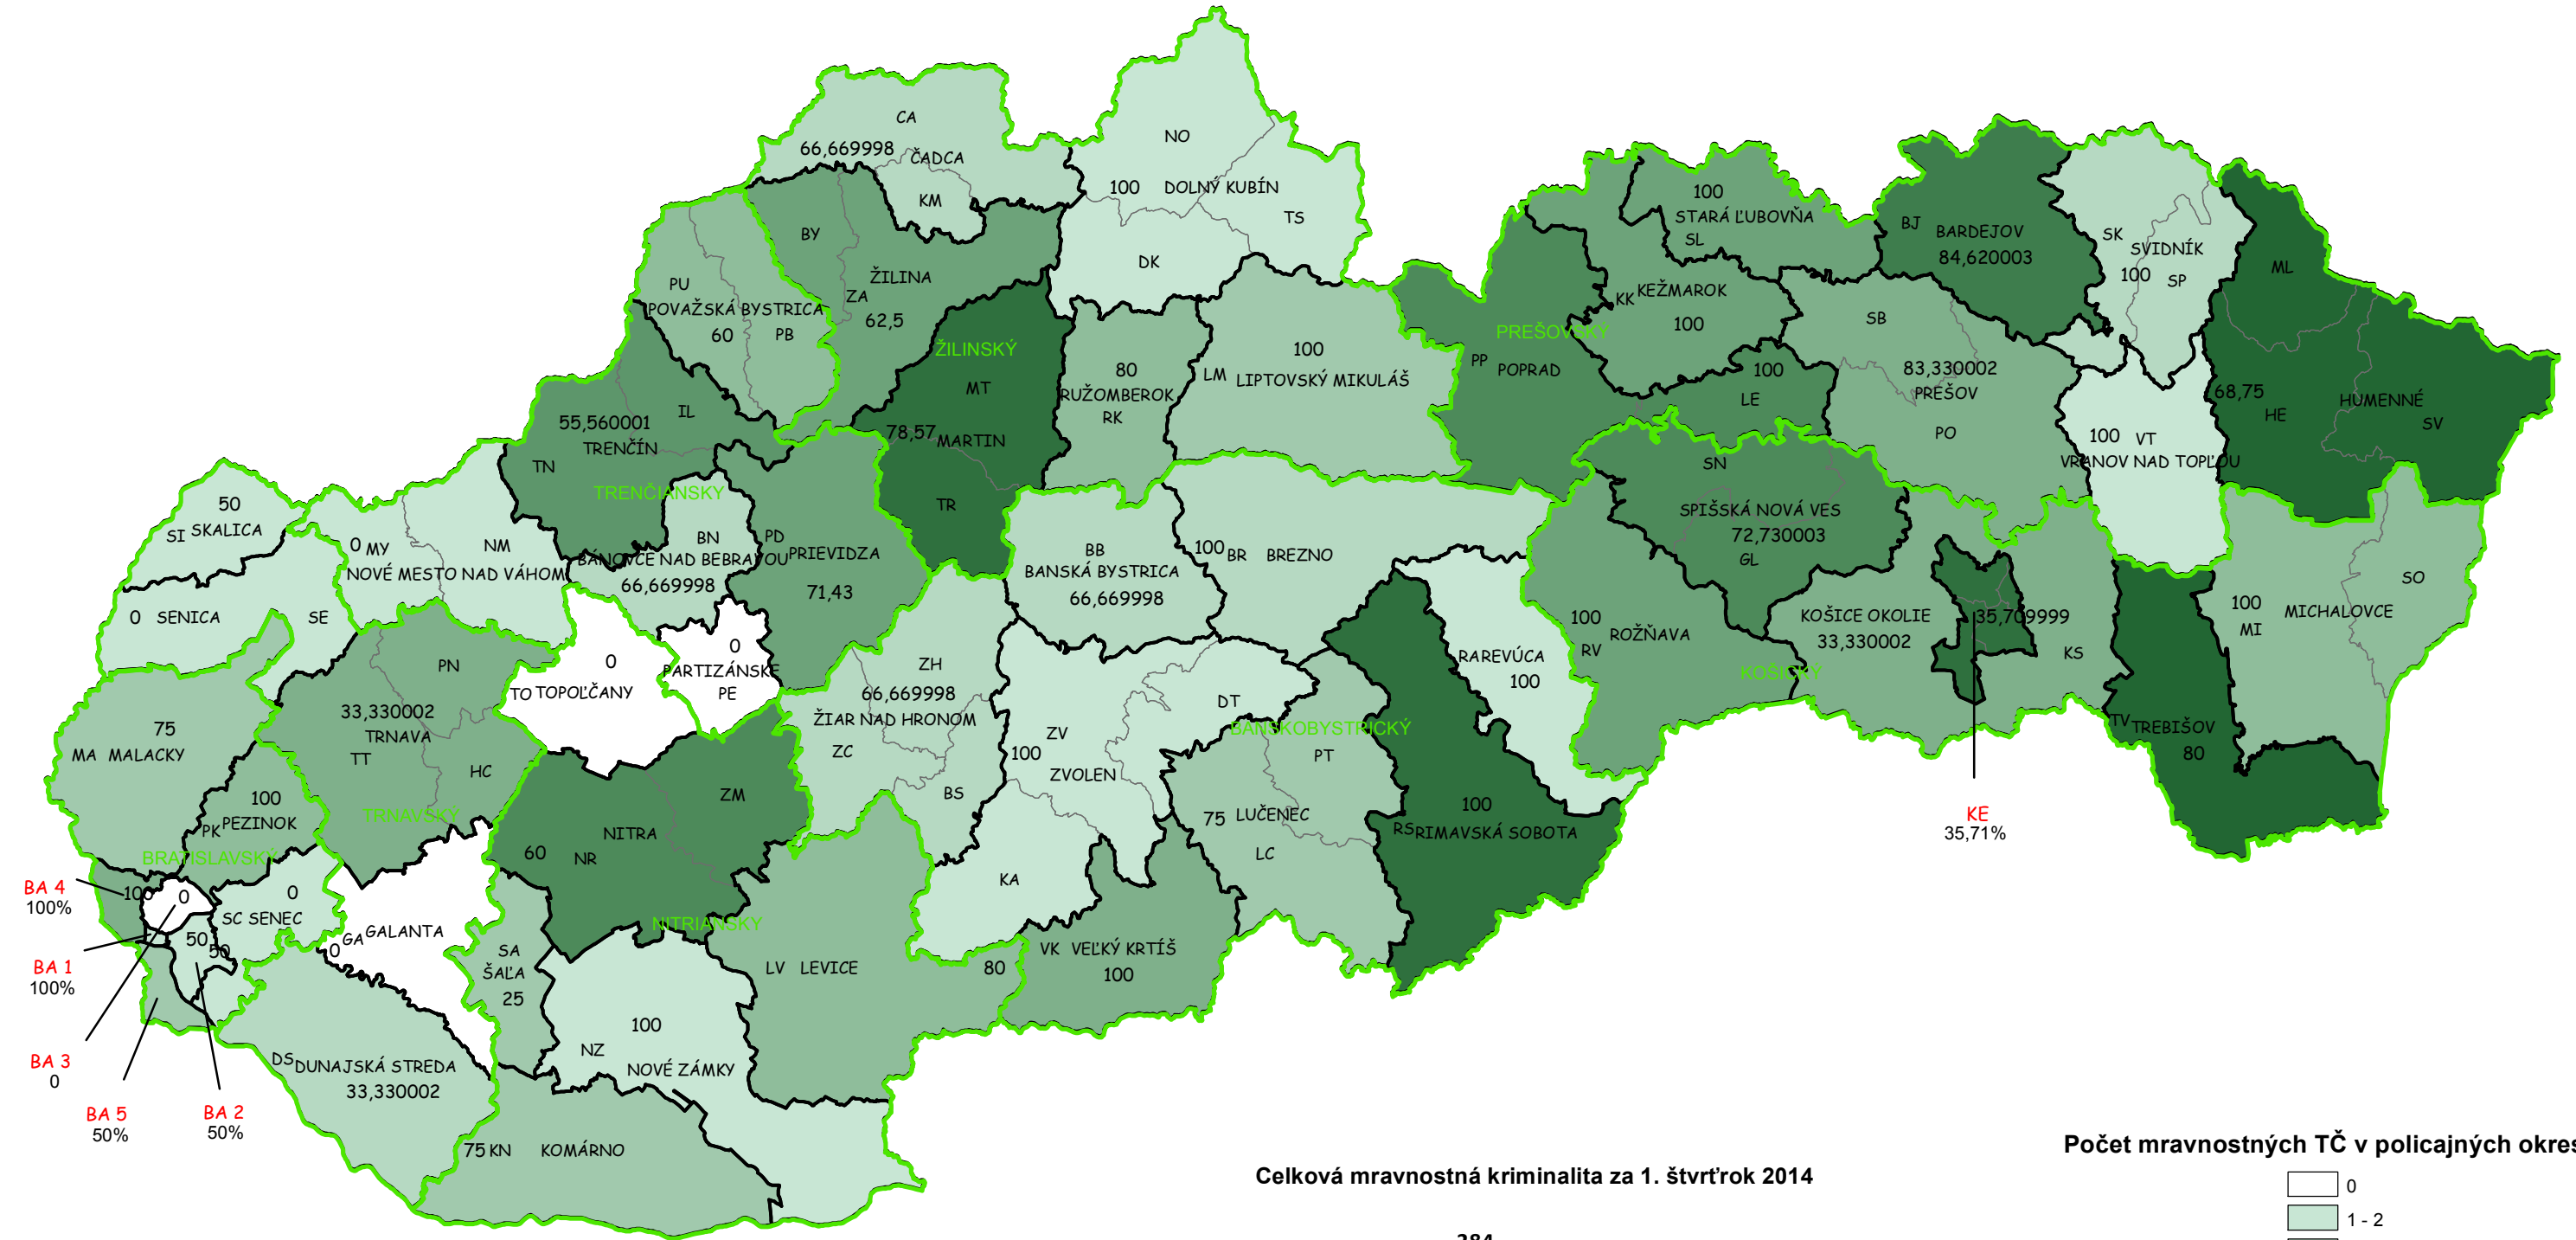

# Mapa mravnostných trestných činov v SR za 1. štvrťrok 2014

**BA 4**  
100%  
**BA 1**  
100%  
**BA 3**  
0  
**BA 5**  
50%  
**BA 2**  
50%

Počet mravnostných TČ v policajných okresoch

Celková mravnostná kriminalita za 1. štvrťrok 2014

\* 100% miera objasnenosti v danom policajnom okrese