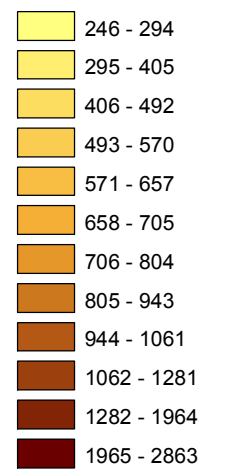

Počet TČ v policajných okresoch

* 100% miera objasnenosti v danom policajnom okrese