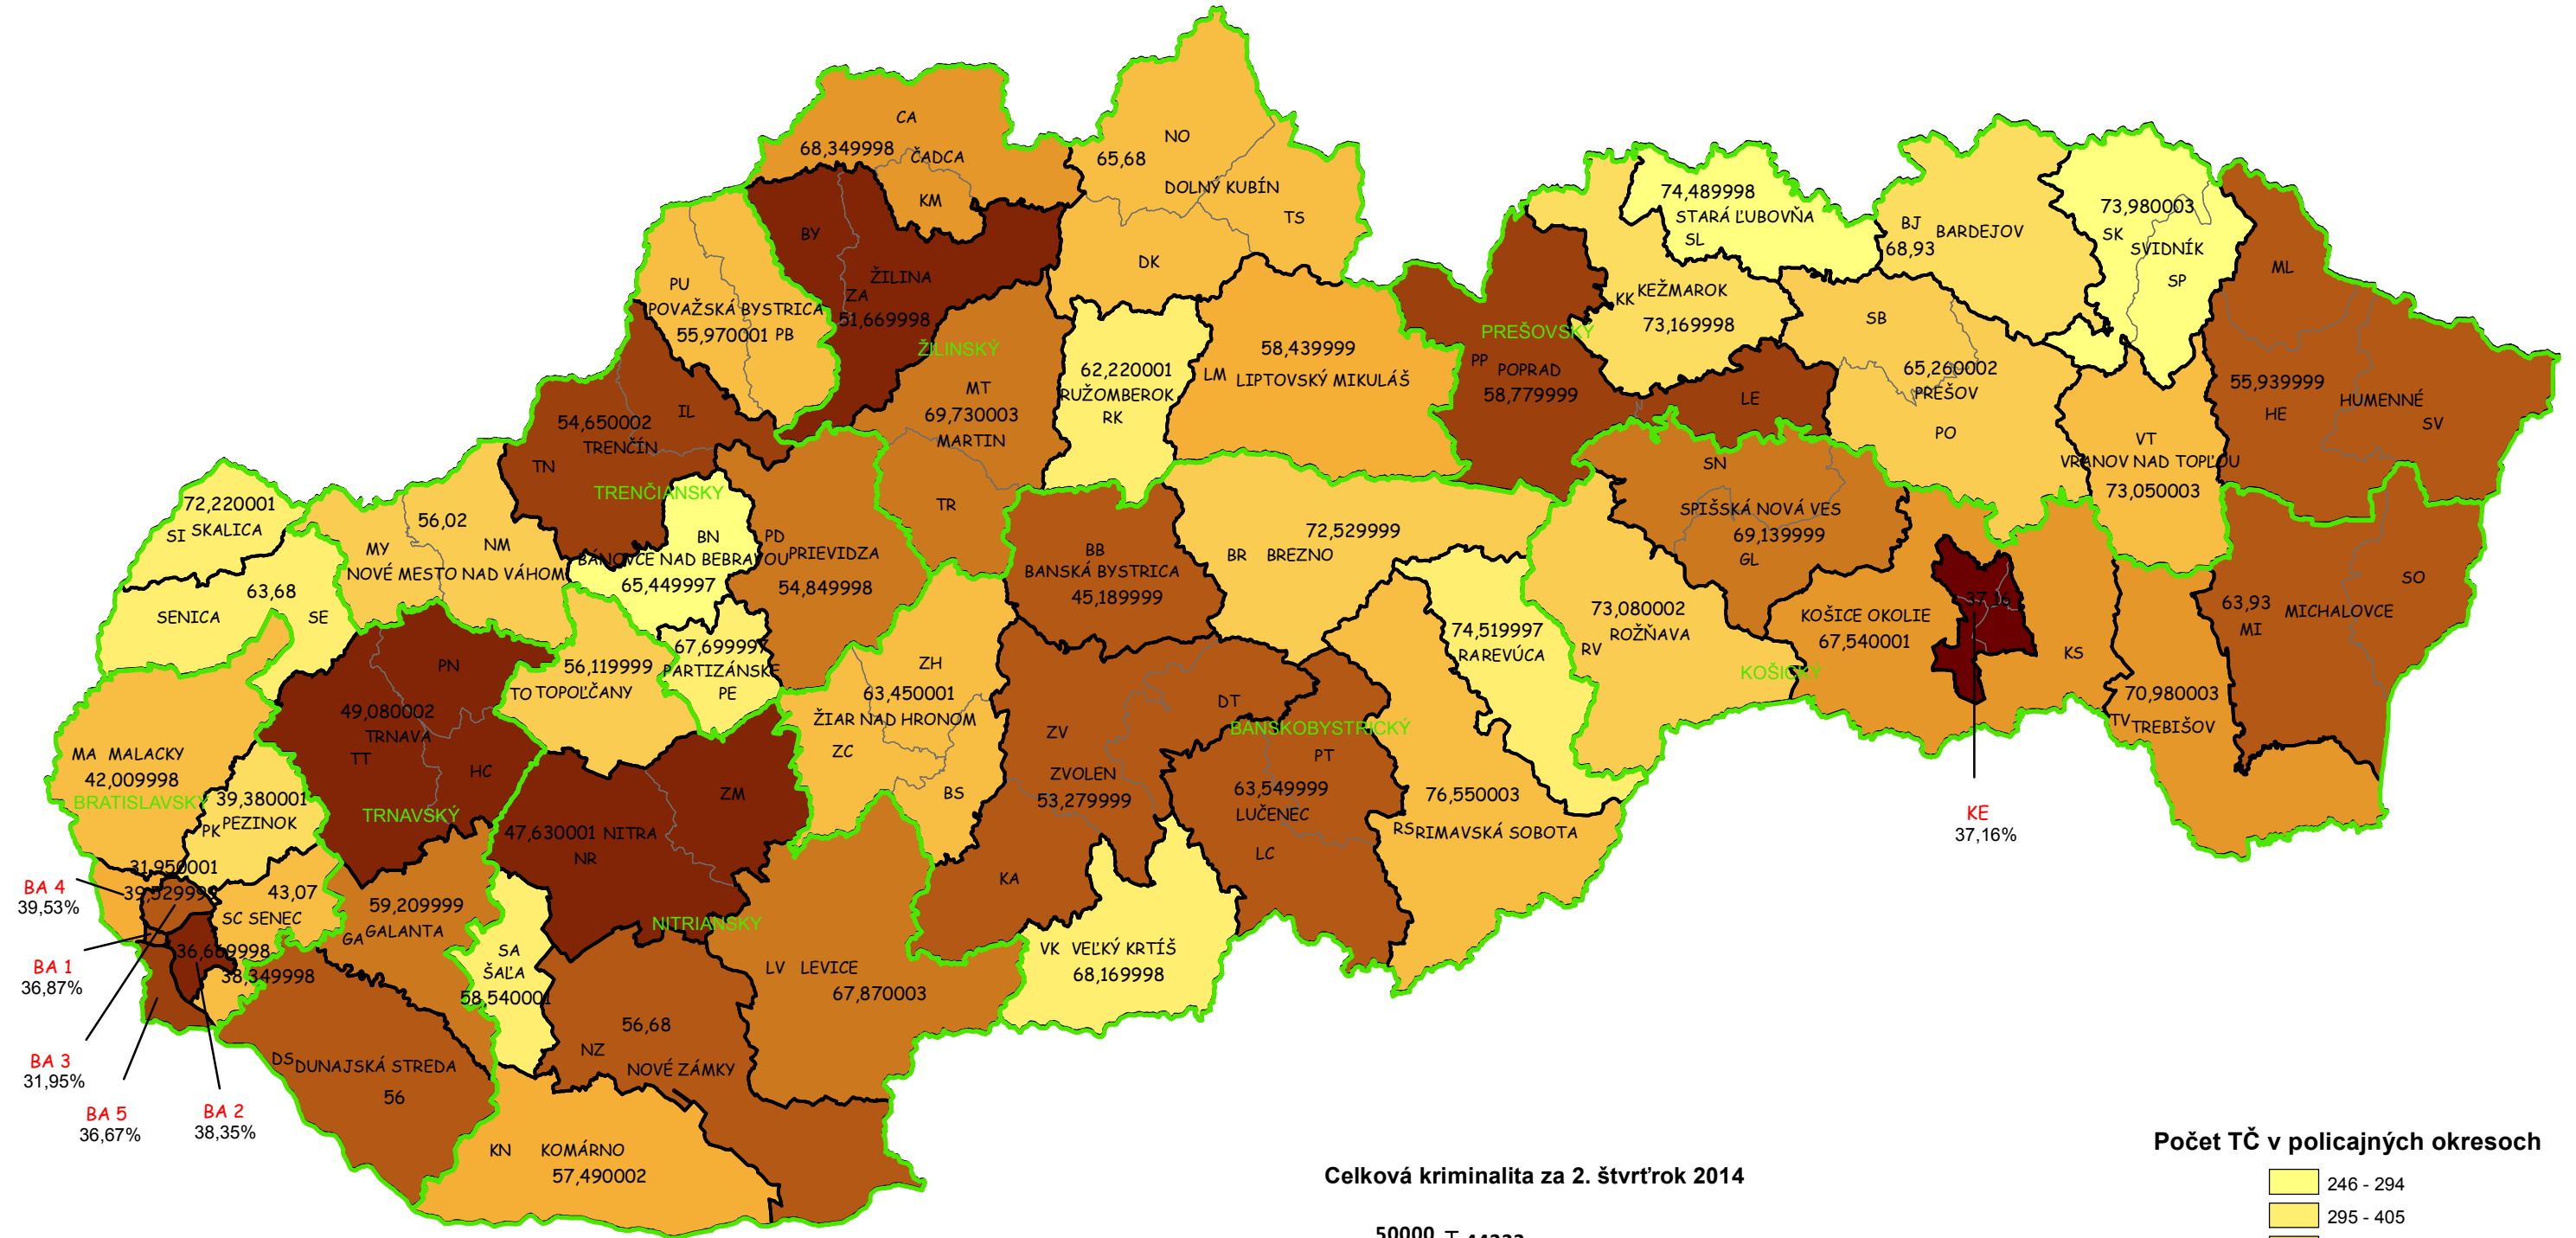

# Mapa trestných činov v SR za 2. štvrťrok 2014

## Celková kriminalita za 2. štvrťrok 2014

## Počet TČ v policajných okresoch

\* 100% miera objasnenosti v danom policajnom okrese