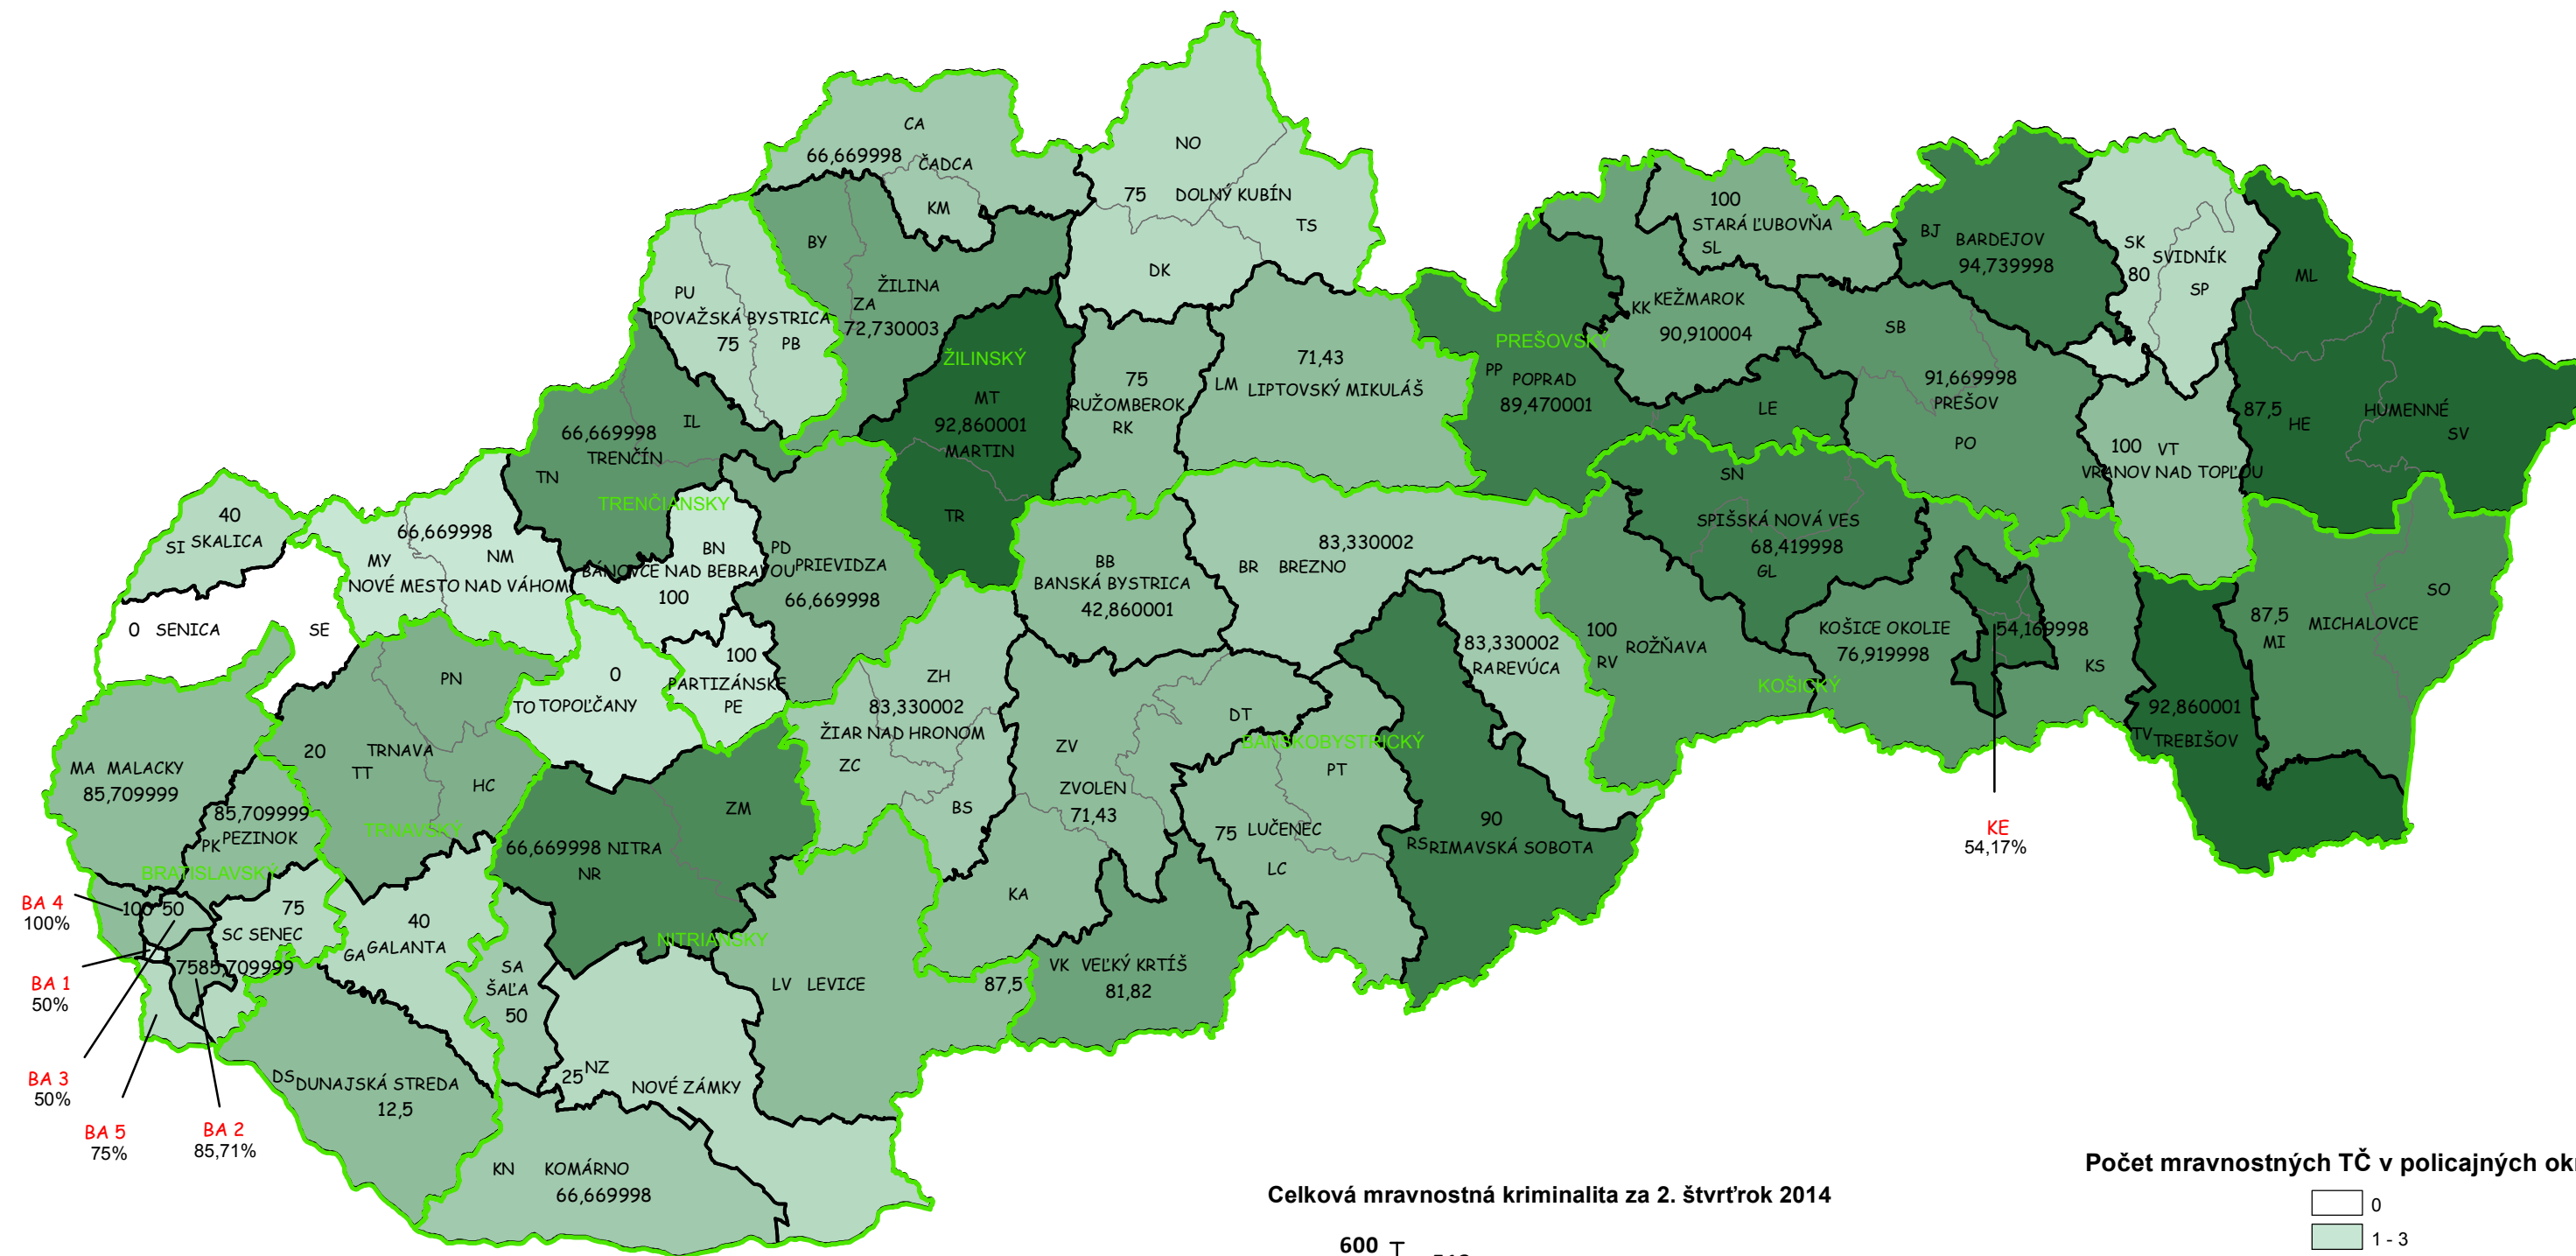

# Mapa mravnostných trestných činov v SR za 2. štvrťrok 2014

BA 4 100%  
 BA 1 50%  
 BA 3 50%  
 BA 5 75%  
 BA 2 85,71%

Celková mravnostná kriminalita za 2. štvrťrok 2014

Počet mravnostných TČ v policajných okresoch

\* 100% miera objasnenosti v danom policajnom okrese