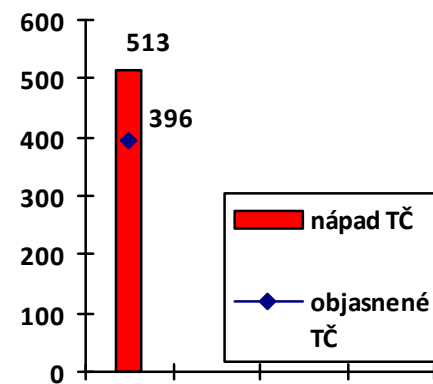

# Mapa mravnostných trestných činov v SR za 2. štvrťrok 2014

BA 4 100%  
 BA 1 50%  
 BA 3 50%  
 BA 5 75%  
 BA 2 85,71%

Celková mravnostná kriminalita za 2. štvrťrok 2014

Počet mravnostných TČ v policajných okresoch

\* 100% miera objasnenosti v danom policajnom okrese