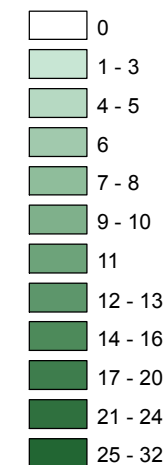

# Mapa mravnostných trestných činov v SR za 2. štvrťrok 2014

BA 4 100%  
 BA 1 50%  
 BA 3 50%  
 BA 5 75%  
 BA 2 85,71%

Celková mravnostná kriminalita za 2. štvrťrok 2014

Počet mravnostných TČ v policajných okresoch