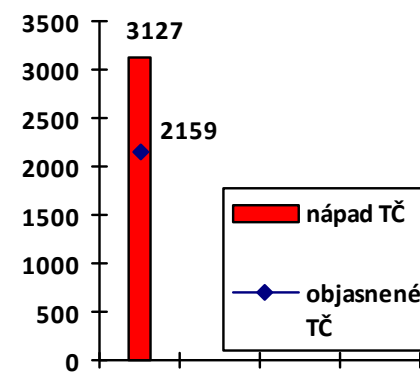

Mapa násilných trestných činov v SR za 2. štvrťrok 2014

BA 4
71,15%
BA 1
44,62%
BA 3
51,52%
BA 5
64,06%
BA 2
63,08%

Celková násilná kriminalita za 2. štvrťrok 2014

Počet násilných TČ v policajných okresoch

* 100% miera objasnenosti v danom policajnom okrese