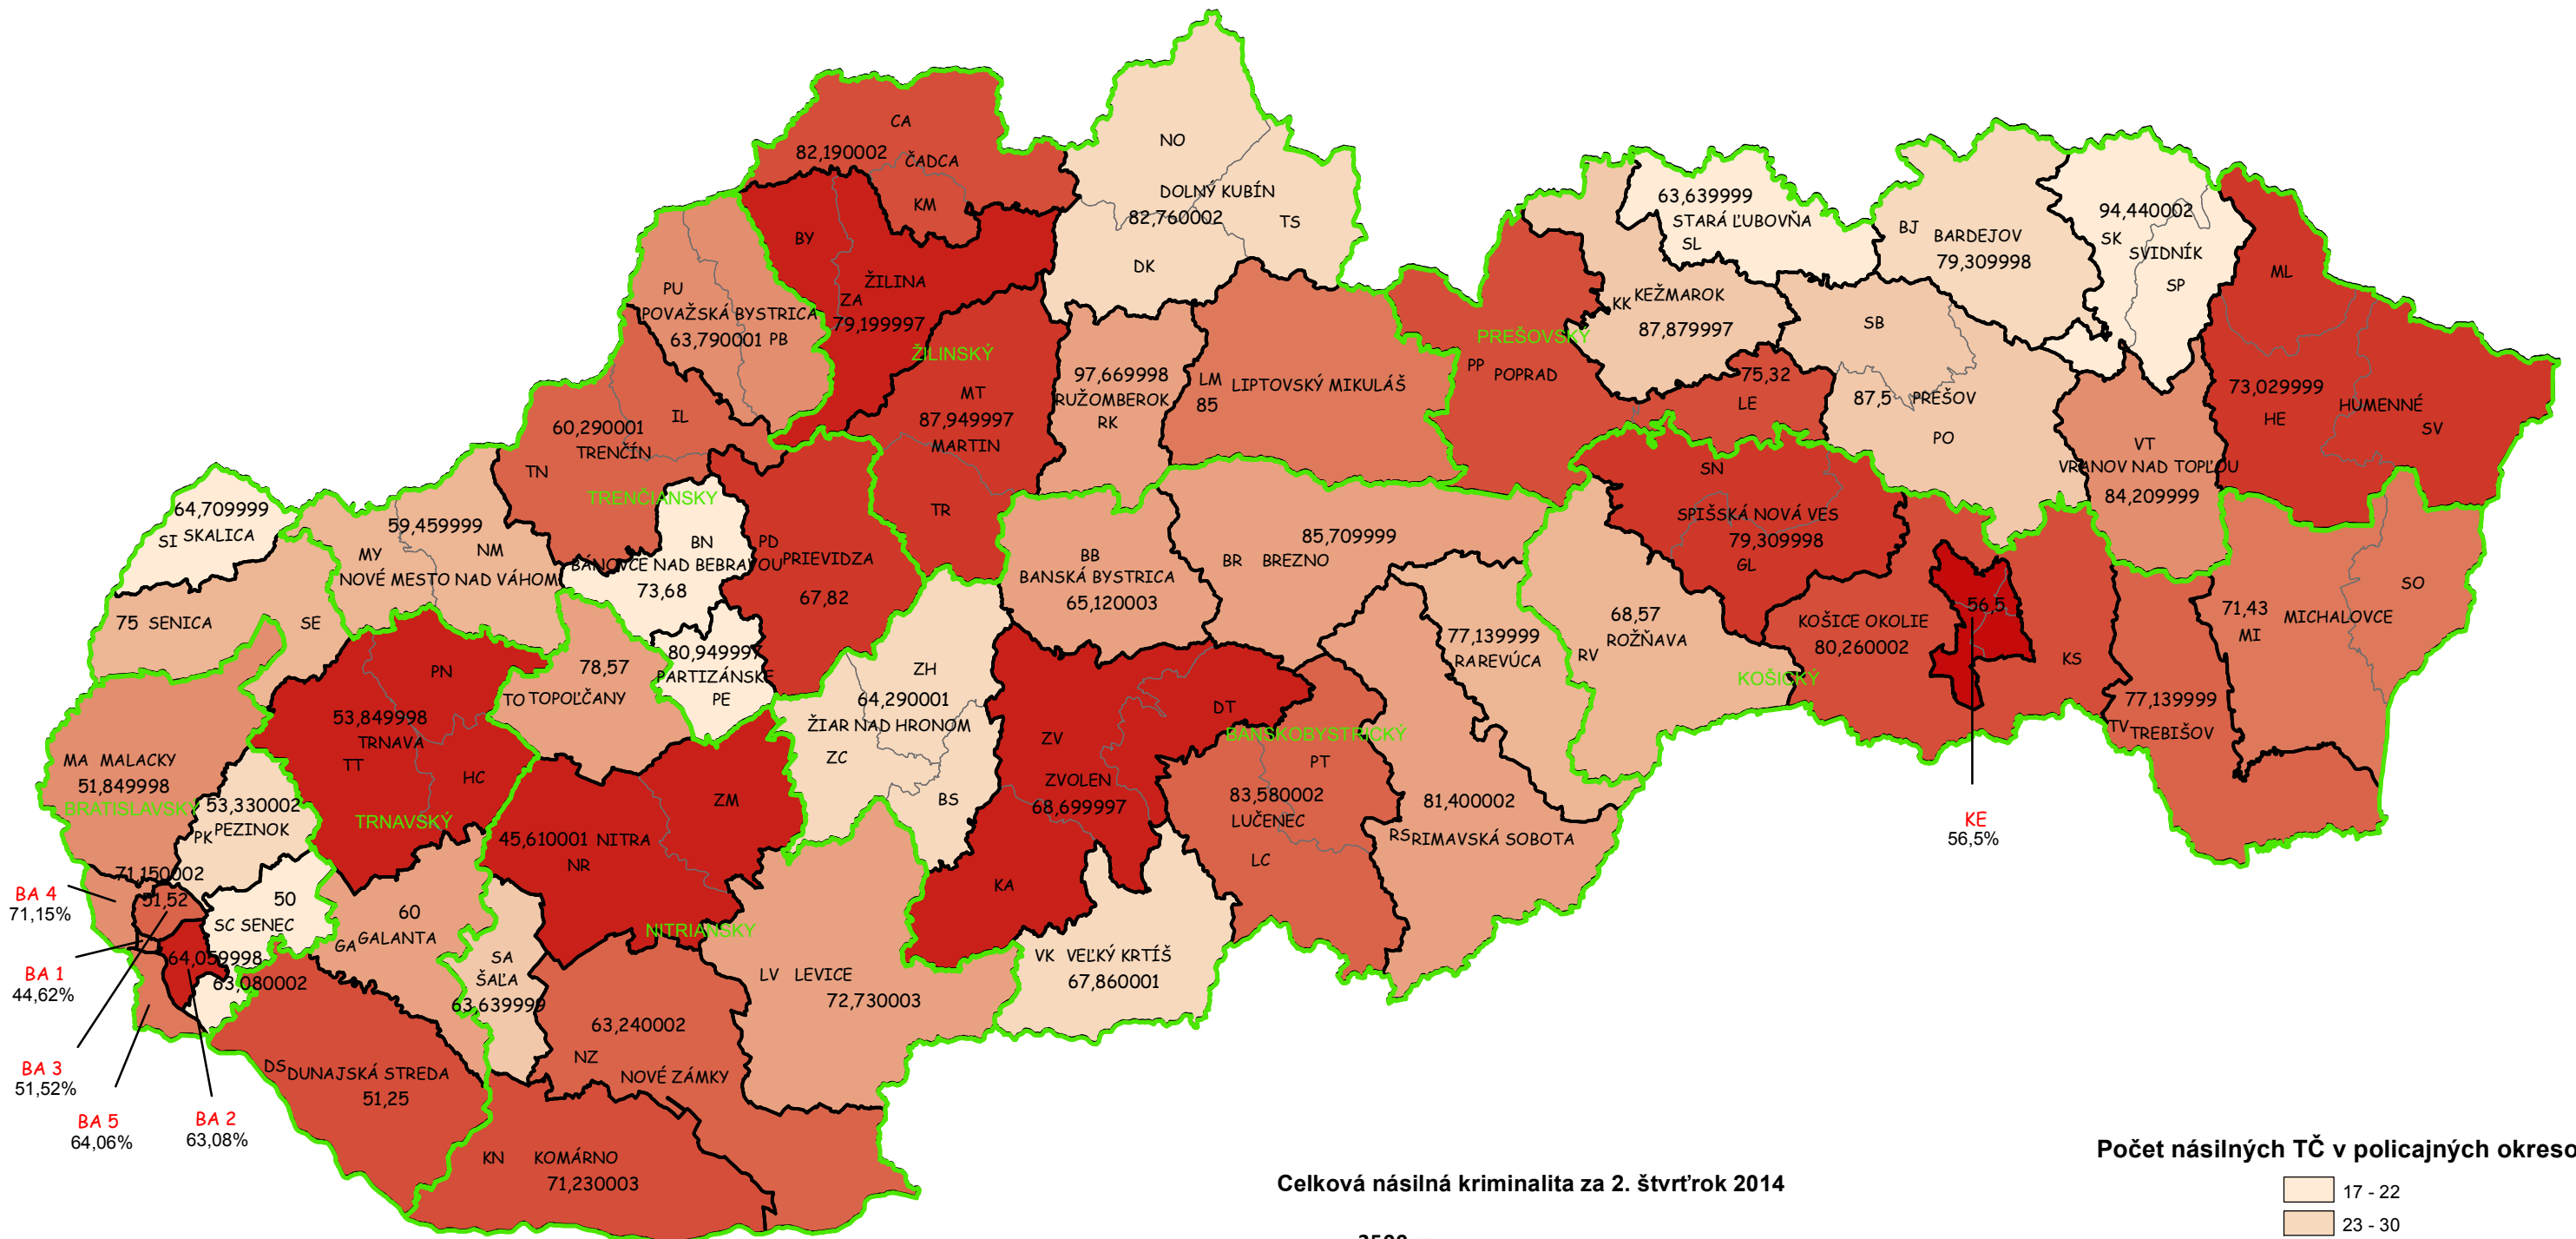

Mapa násilných trestných činov v SR za 2. štvrťrok 2014

BA 4
71,15%
BA 1
44,62%
BA 3
51,52%
BA 5
64,06%
BA 2
63,08%

Celková násilná kriminalita za 2. štvrťrok 2014

Počet násilných TČ v policajných okresoch

* 100% miera objasnenosti v danom policajnom okrese