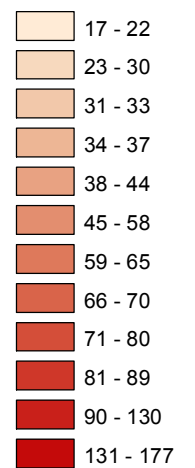

Mapa násilných trestných činov v SR za 2. štvrťrok 2014

BA 4
71,15%
BA 1
44,62%
BA 3
51,52%
BA 5
64,06%
BA 2
63,08%

Celková násilná kriminalita za 2. štvrťrok 2014

Počet násilných TČ v policajných okresoch

* 100% miera objasnenosti v danom policajnom okrese