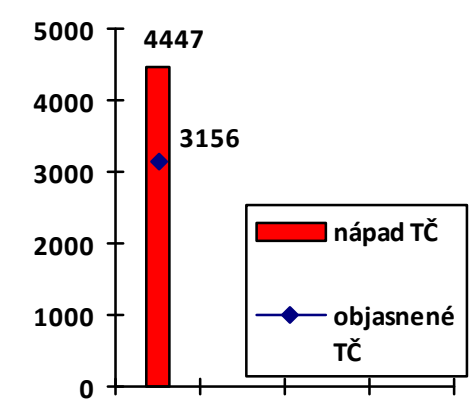

Mapa násilných trestných činov v SR za 3. štvrťrok 2014

Počet násilných TČ v policajných okresoch

Celková násilná kriminalita za 3. štvrťrok 2014

* 100% miera objasnenosti v danom policajnom okrese