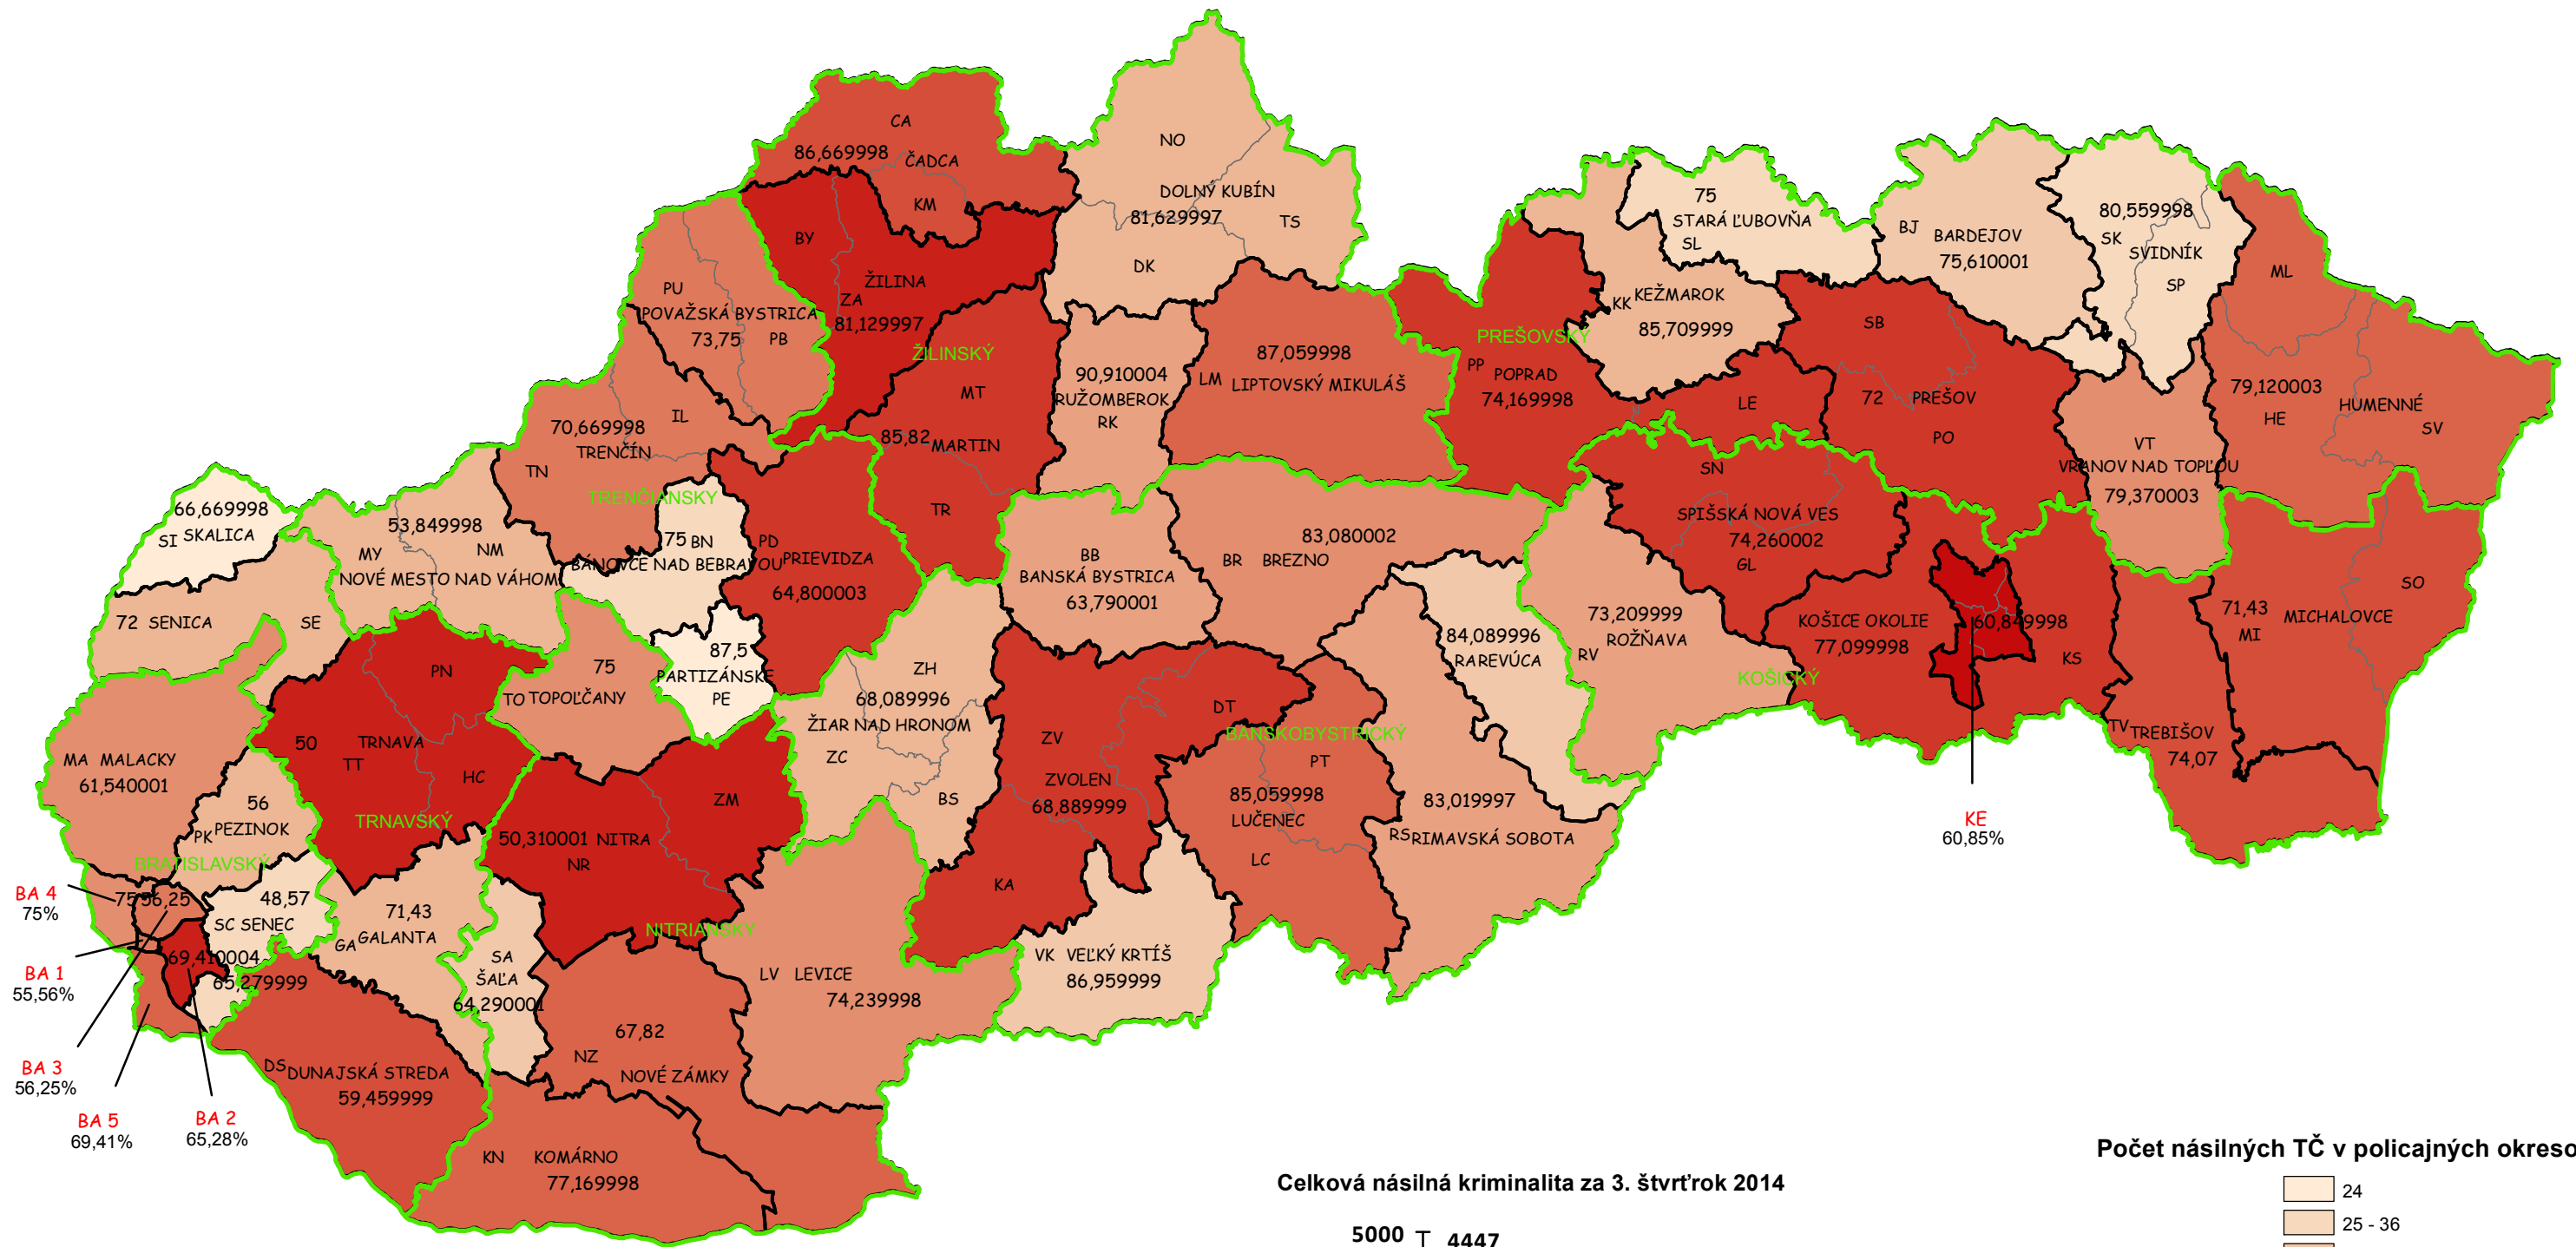

Mapa násilných trestných činov v SR za 3. štvrťrok 2014

Počet násilných TČ v policajných okresoch

Celková násilná kriminalita za 3. štvrťrok 2014

* 100% miera objasnenosti v danom policajnom okrese