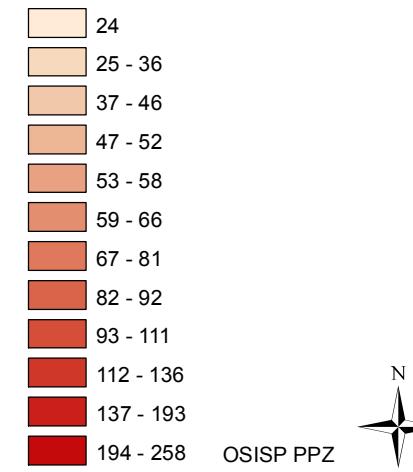

Mapa násilných trestných činov v SR za 3. štvrťrok 2014

Počet násilných TČ v policajných okresoch

Celková násilná kriminalita za 3. štvrťrok 2014

* 100% miera objasnenosti v danom policajnom okrese