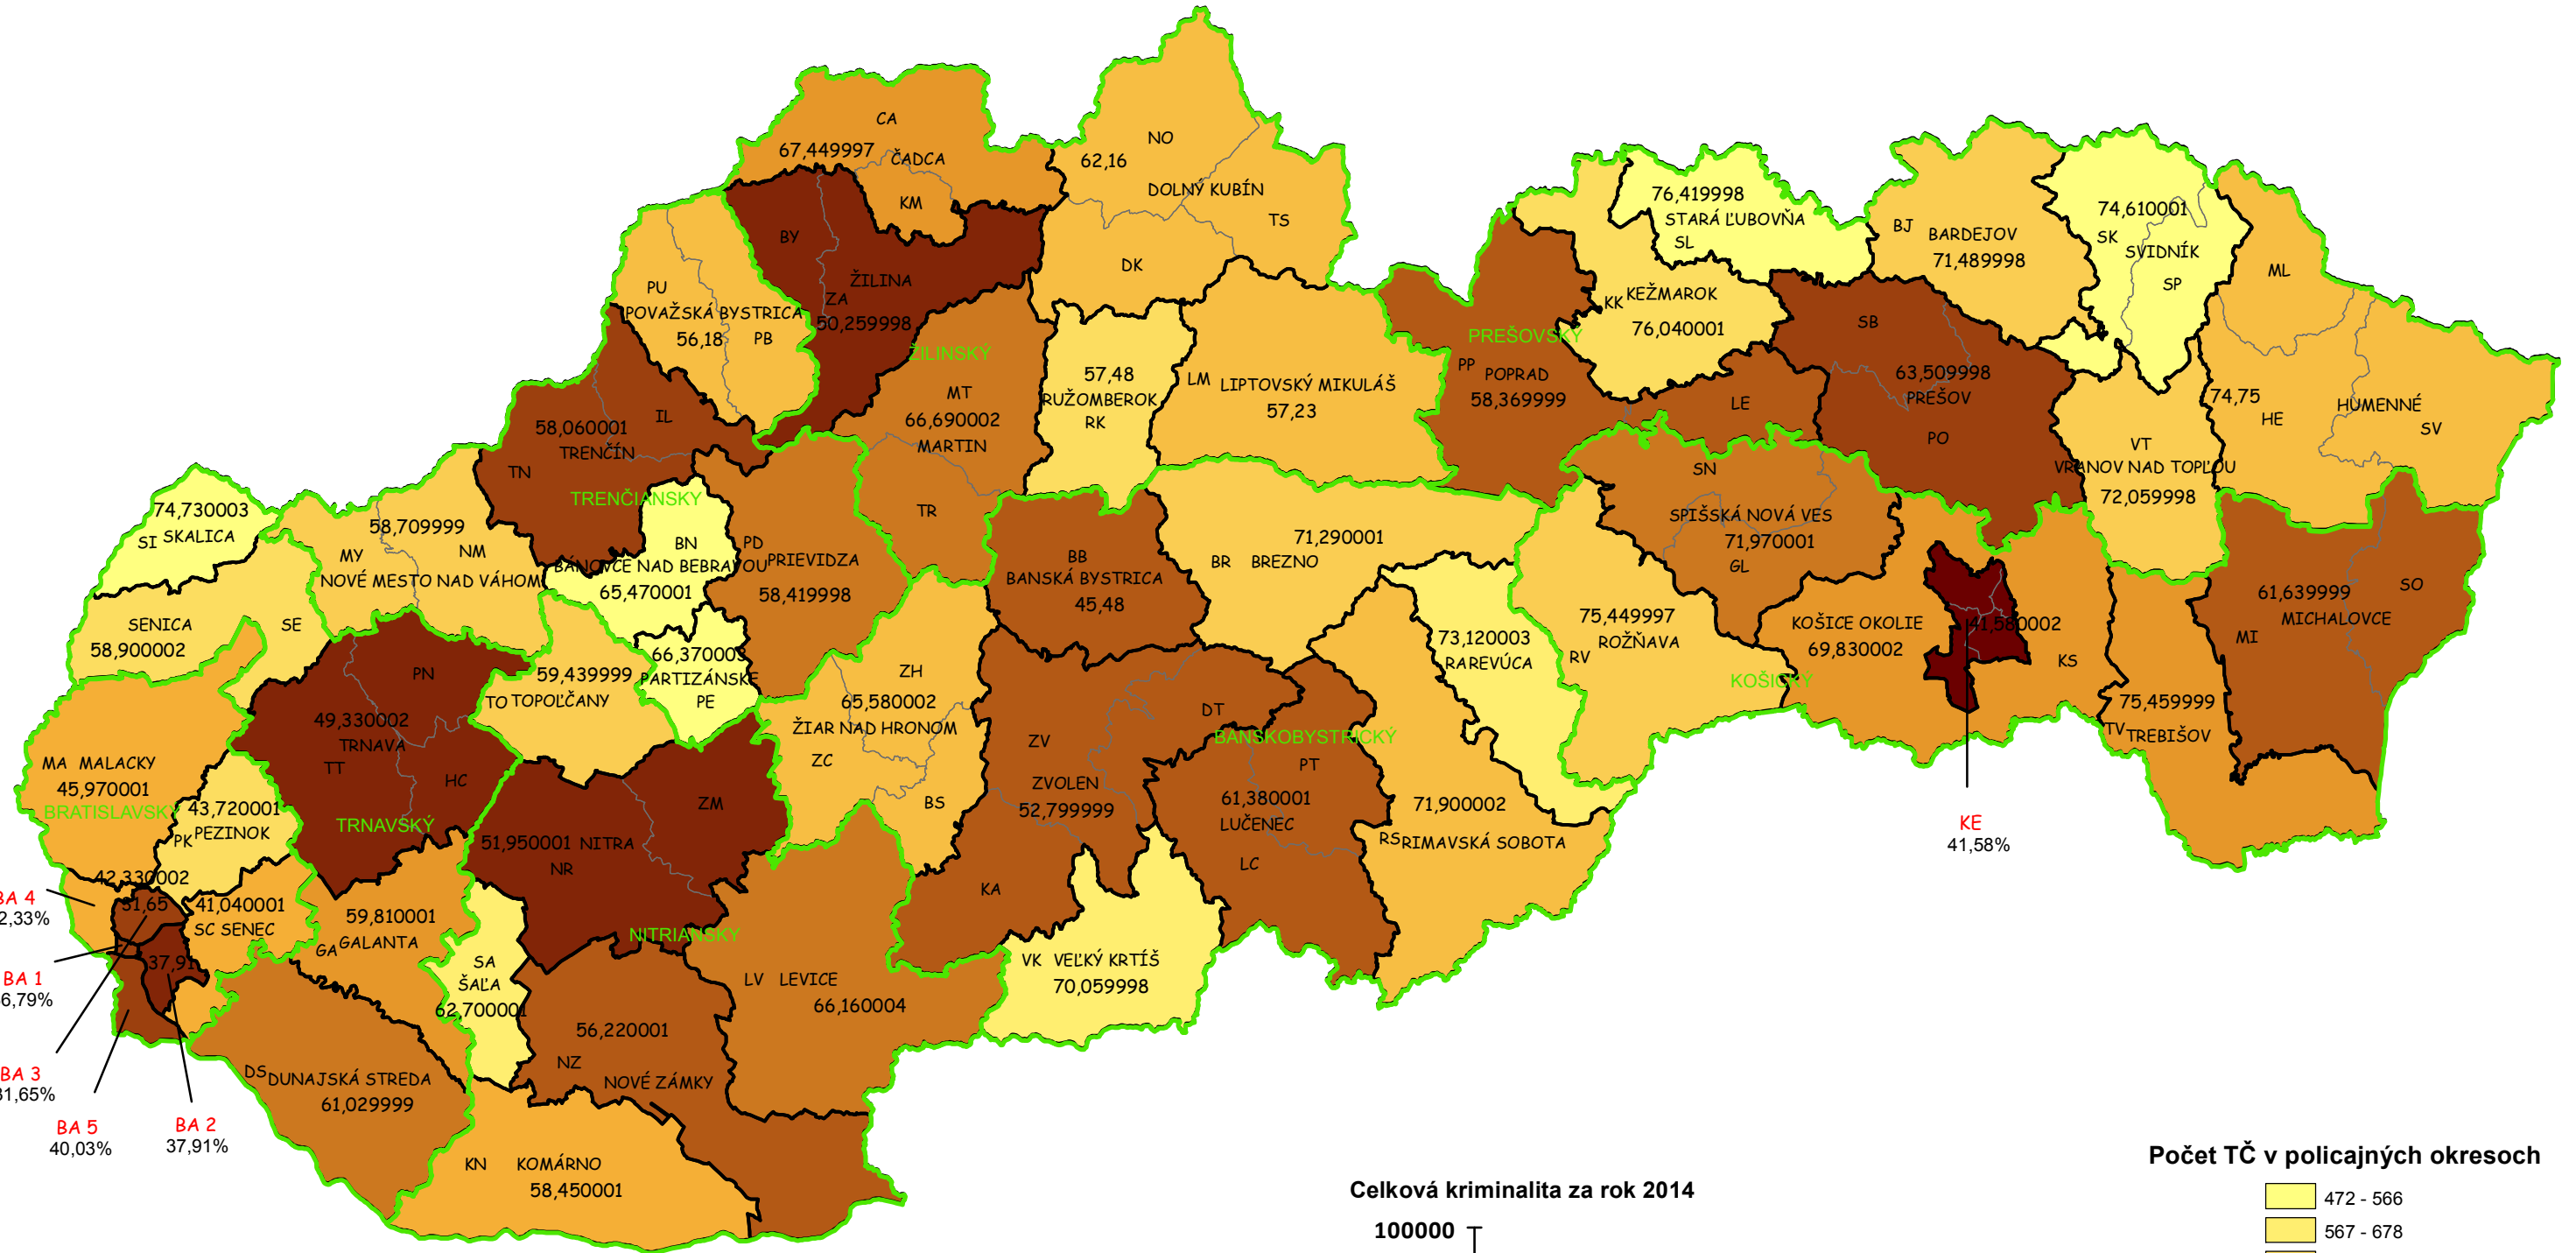

Mapa trestných činov v SR za rok 2014

Celková kriminalita za rok 2014

Počet TČ v policajných okresoch

* 100% miera objasnenosti v danom policajnom okrese