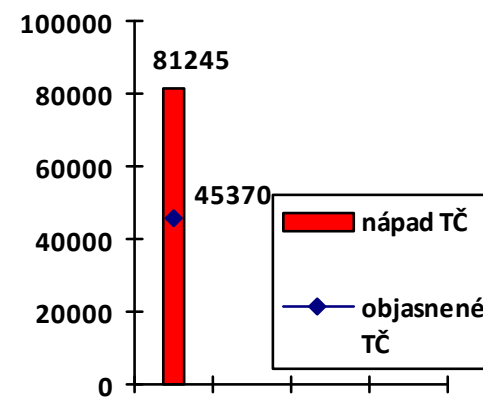

Mapa trestných činov v SR za rok 2014

Celková kriminalita za rok 2014

Počet TČ v policajných okresoch

* 100% miera objasnenosti v danom policajnom okrese