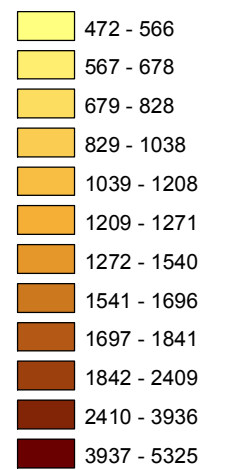

Mapa trestných činov v SR za rok 2014

Celková kriminalita za rok 2014

Počet TČ v policajných okresoch

* 100% miera objasnenosti v danom policajnom okrese