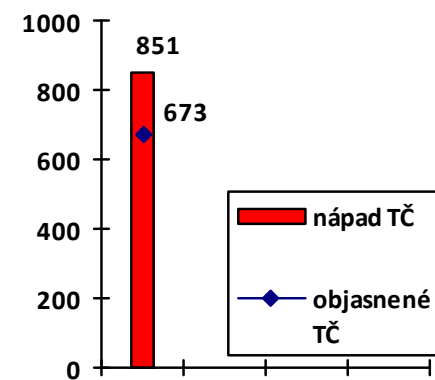

Mapa mravnostných trestných činov v SR za rok 2014

Celková mravnostná kriminalita za rok 2014

Počet mravnostných TČ v policajných okresoch

* 100% miera objasnenosti v danom policajnom okrese