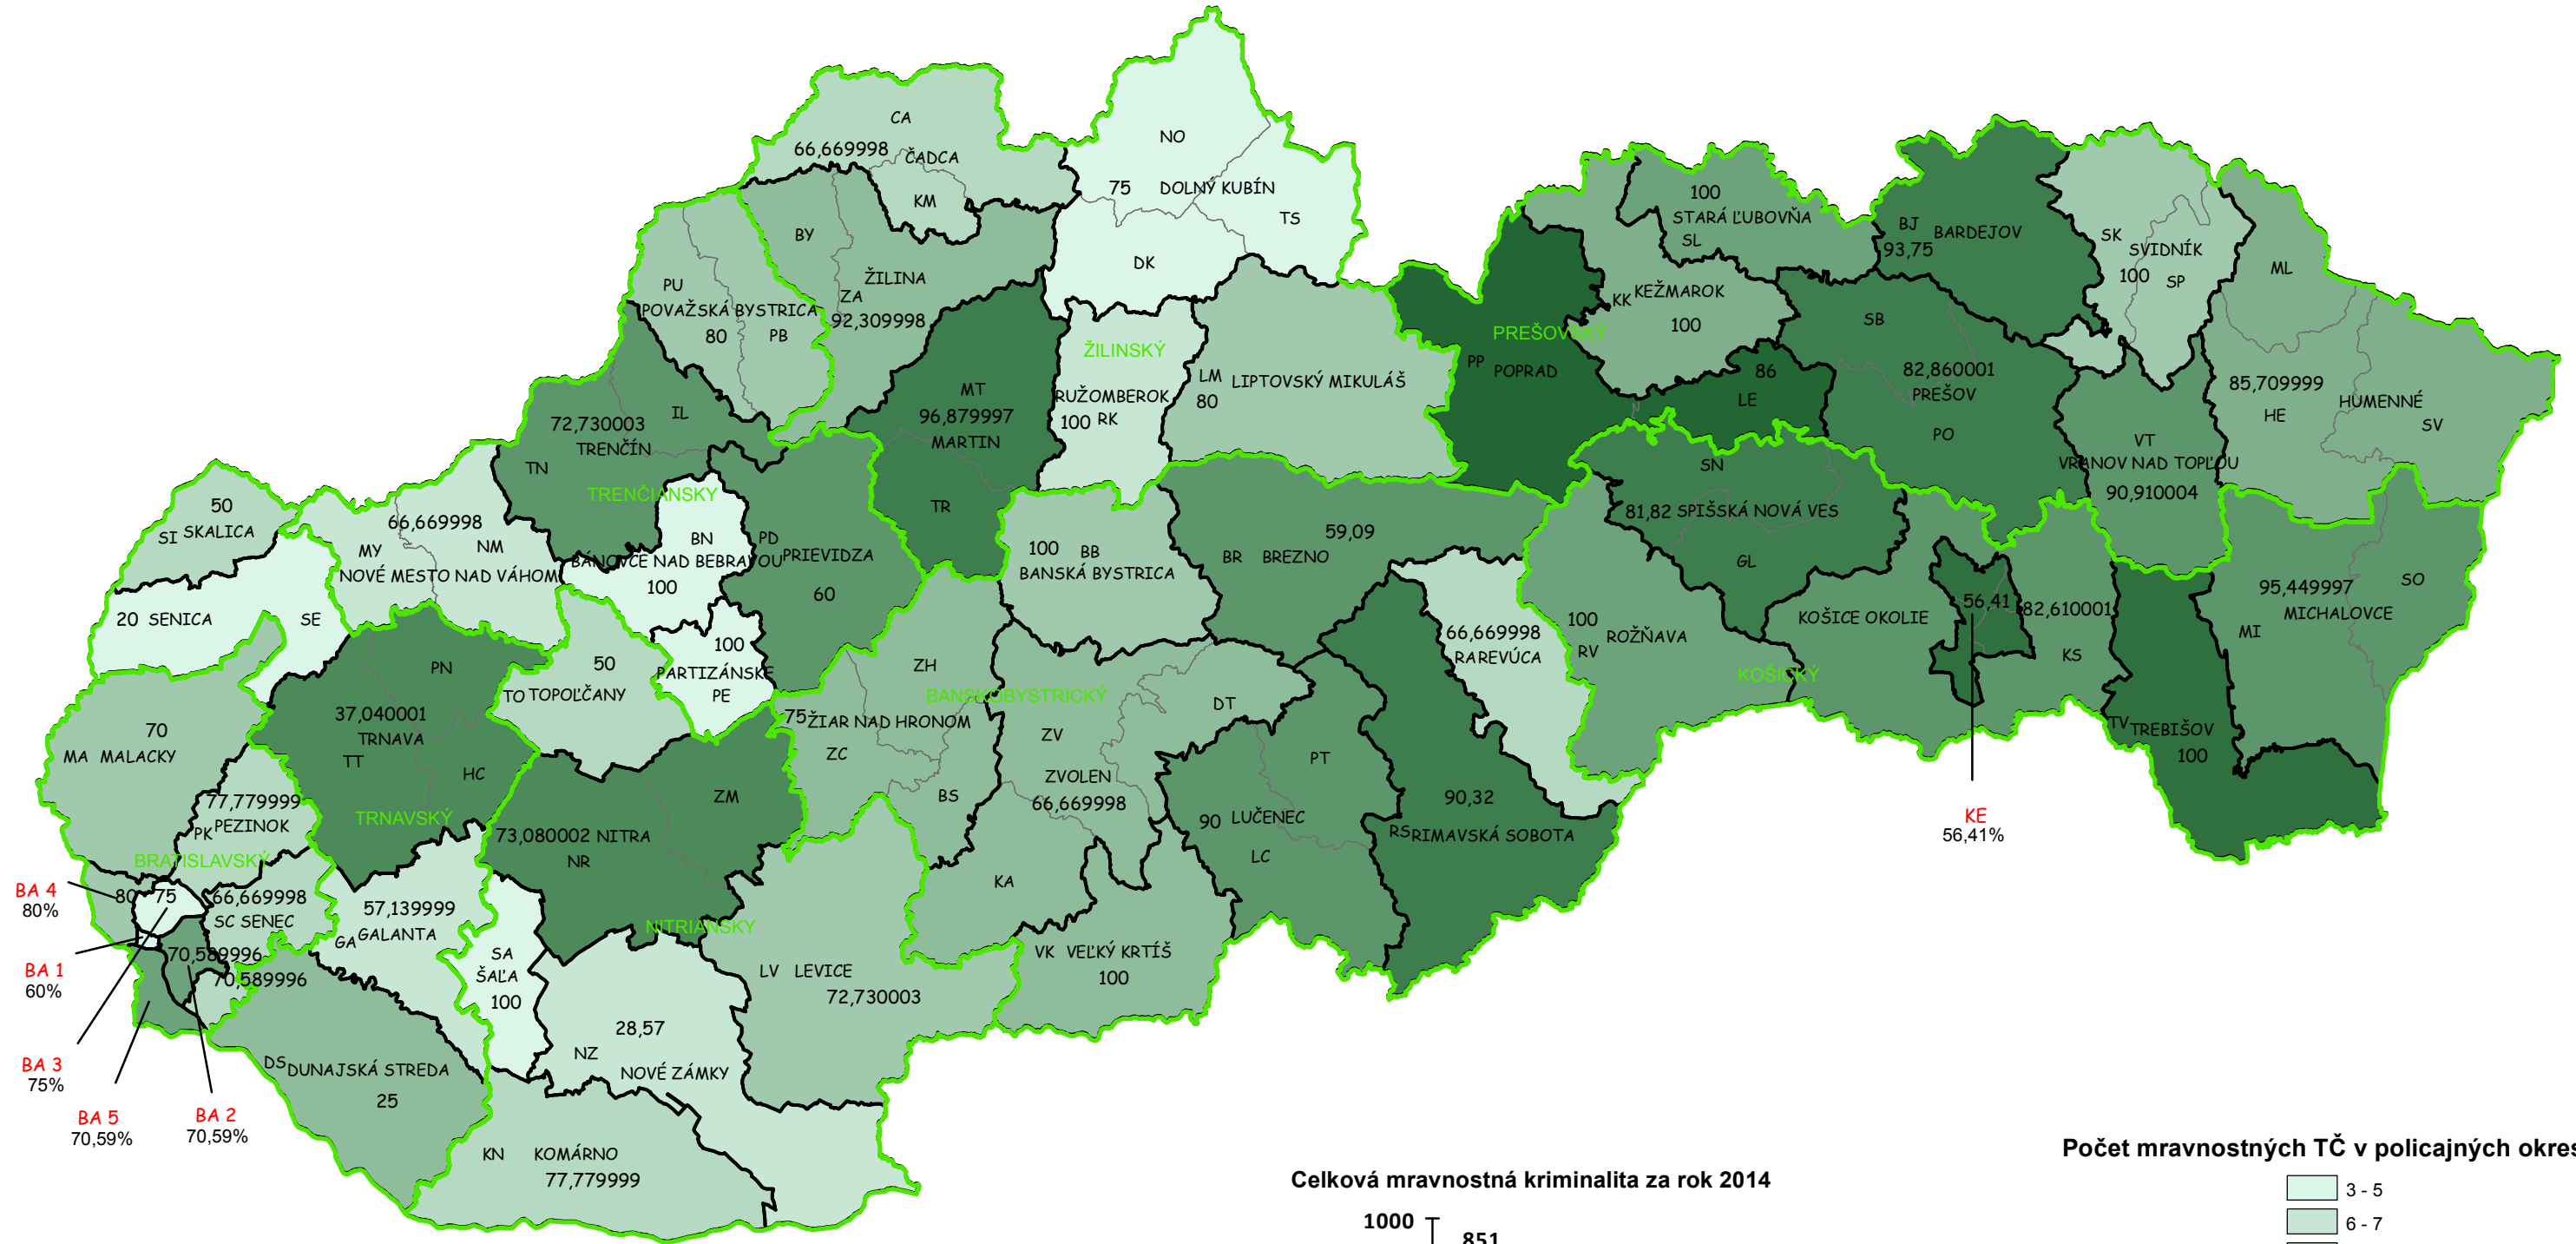

Mapa mravnostných trestných činov v SR za rok 2014

Celková mravnostná kriminalita za rok 2014

Počet mravnostných TČ v policajných okresoch

* 100% miera objasnenosti v danom policajnom okrese