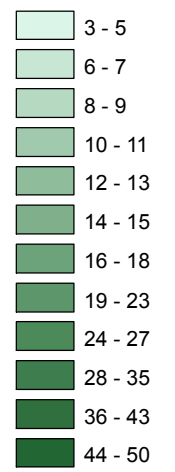

Mapa mravnostných trestných činov v SR za rok 2014

Celková mravnostná kriminalita za rok 2014

Počet mravnostných TČ v policajných okresoch

* 100% miera objasnenosti v danom policajnom okrese