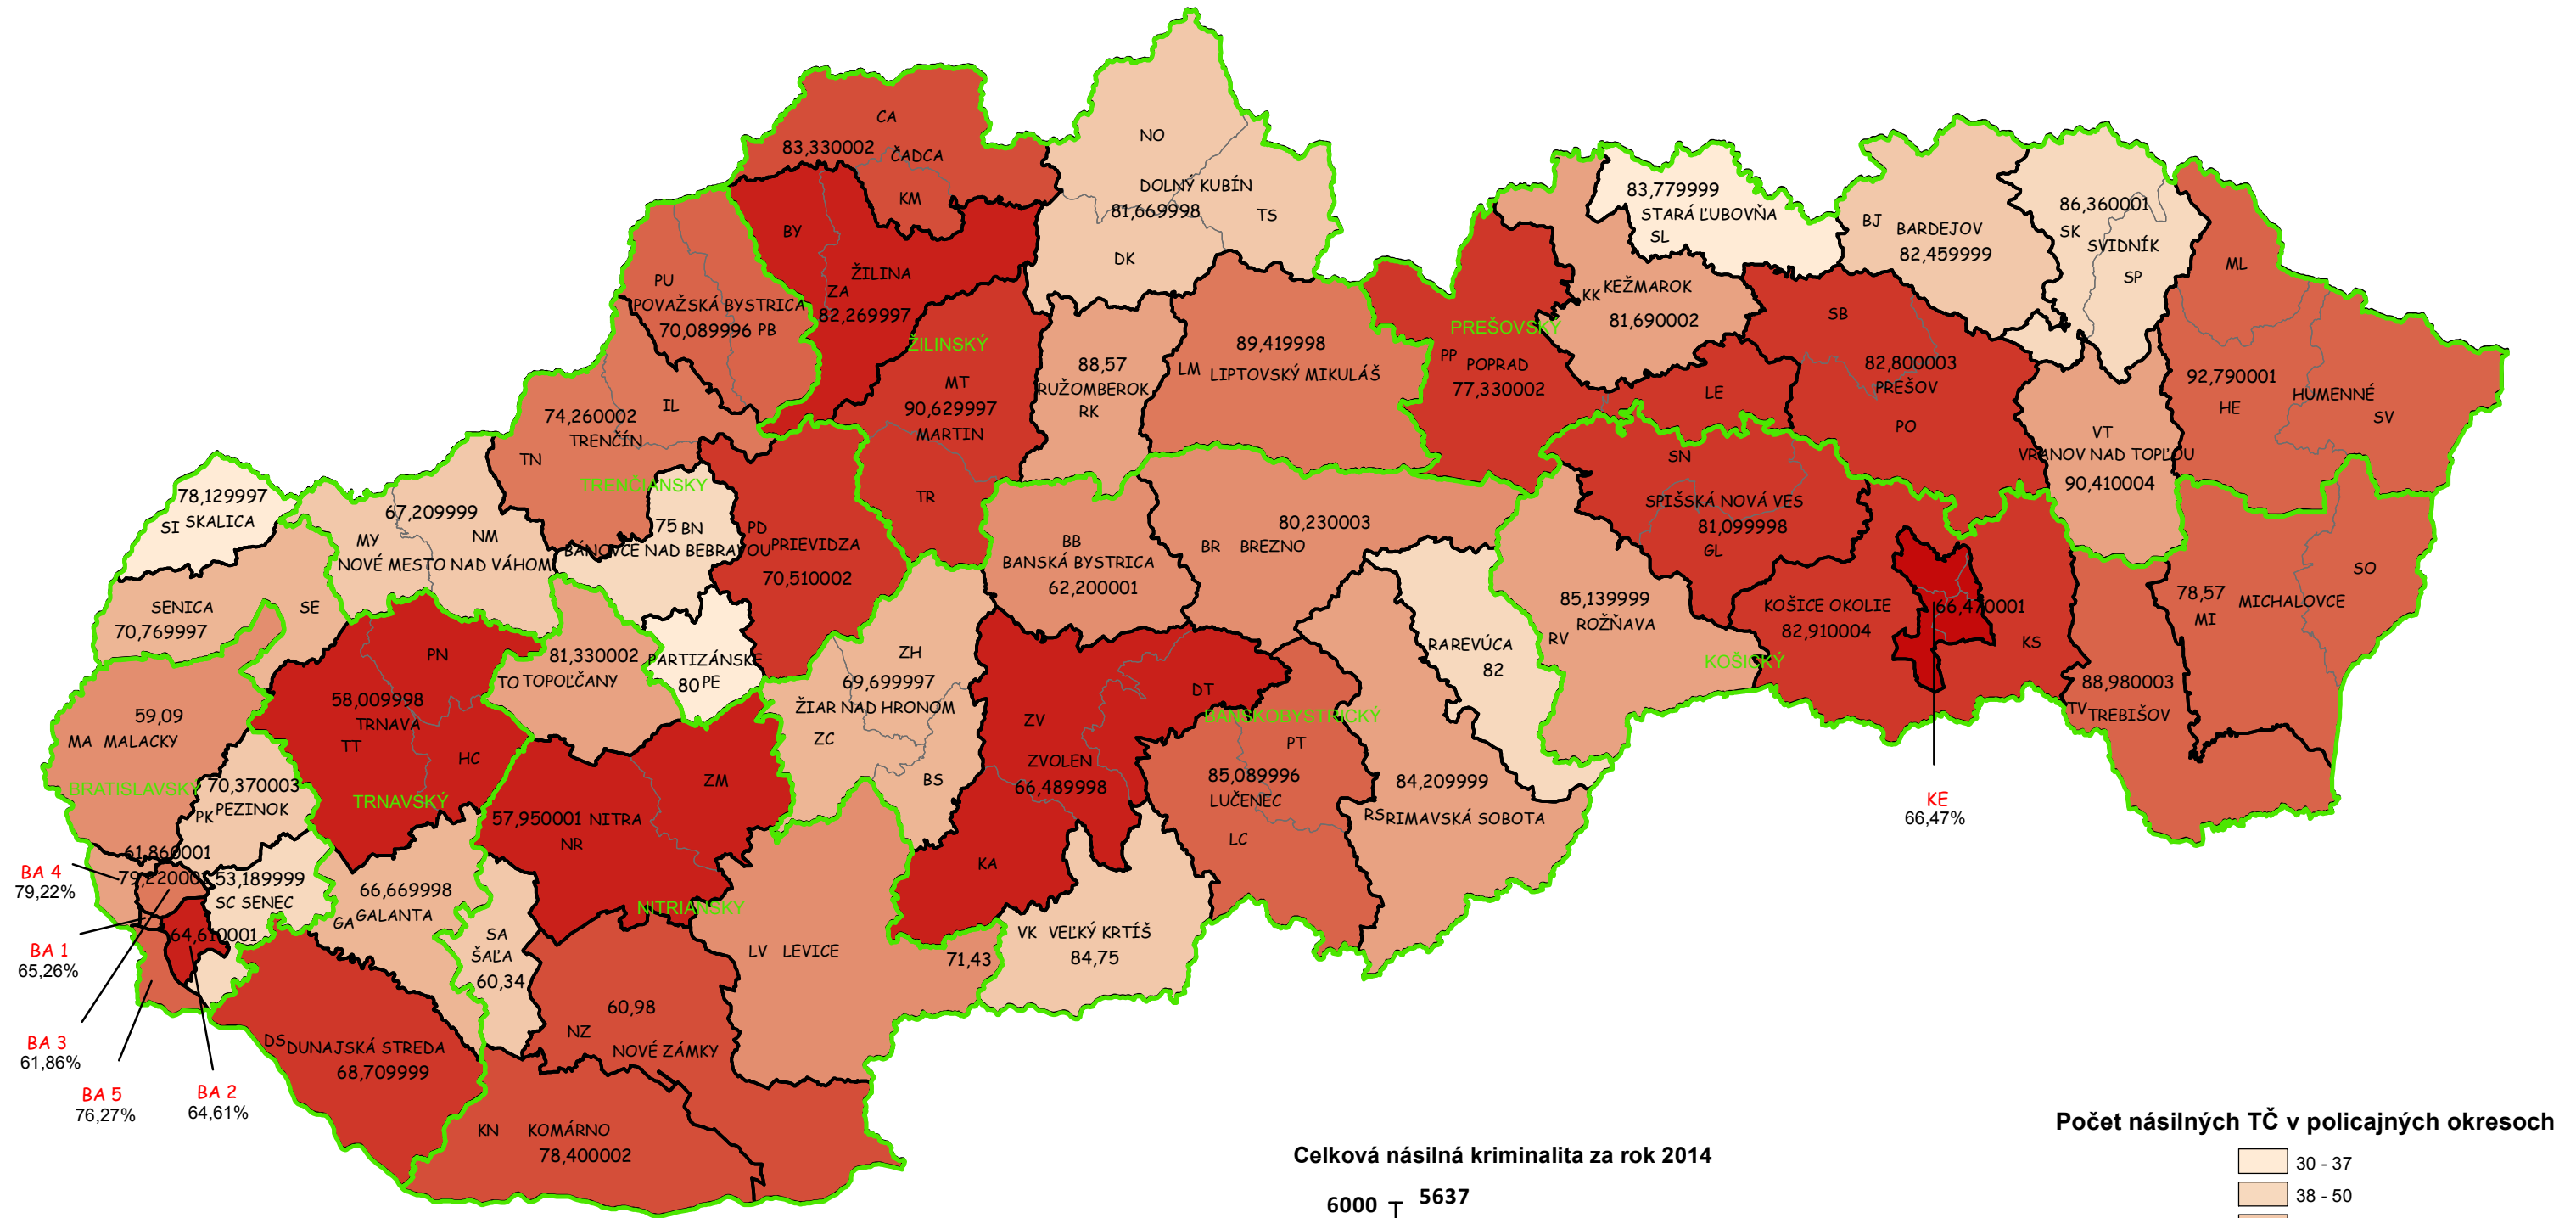

Mapa násilných trestných činov v SR za rok 2014

Celková násilná kriminalita za rok 2014

Počet násilných TČ v policajných okresoch

* 100% miera objasnenosti v danom policajnom okrese