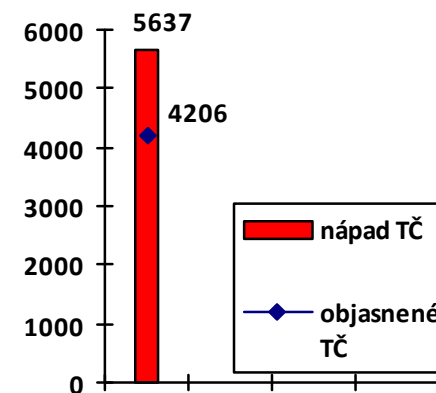

Mapa násilných trestných činov v SR za rok 2014

Celková násilná kriminalita za rok 2014

Počet násilných TČ v policajných okresoch

* 100% miera objasnenosti v danom policajnom okrese