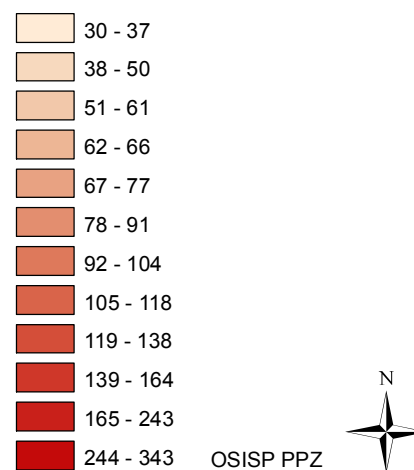

Mapa násilných trestných činov v SR za rok 2014

Celková násilná kriminalita za rok 2014

Počet násilných TČ v policajných okresoch

* 100% miera objasnenosti v danom policajnom okrese