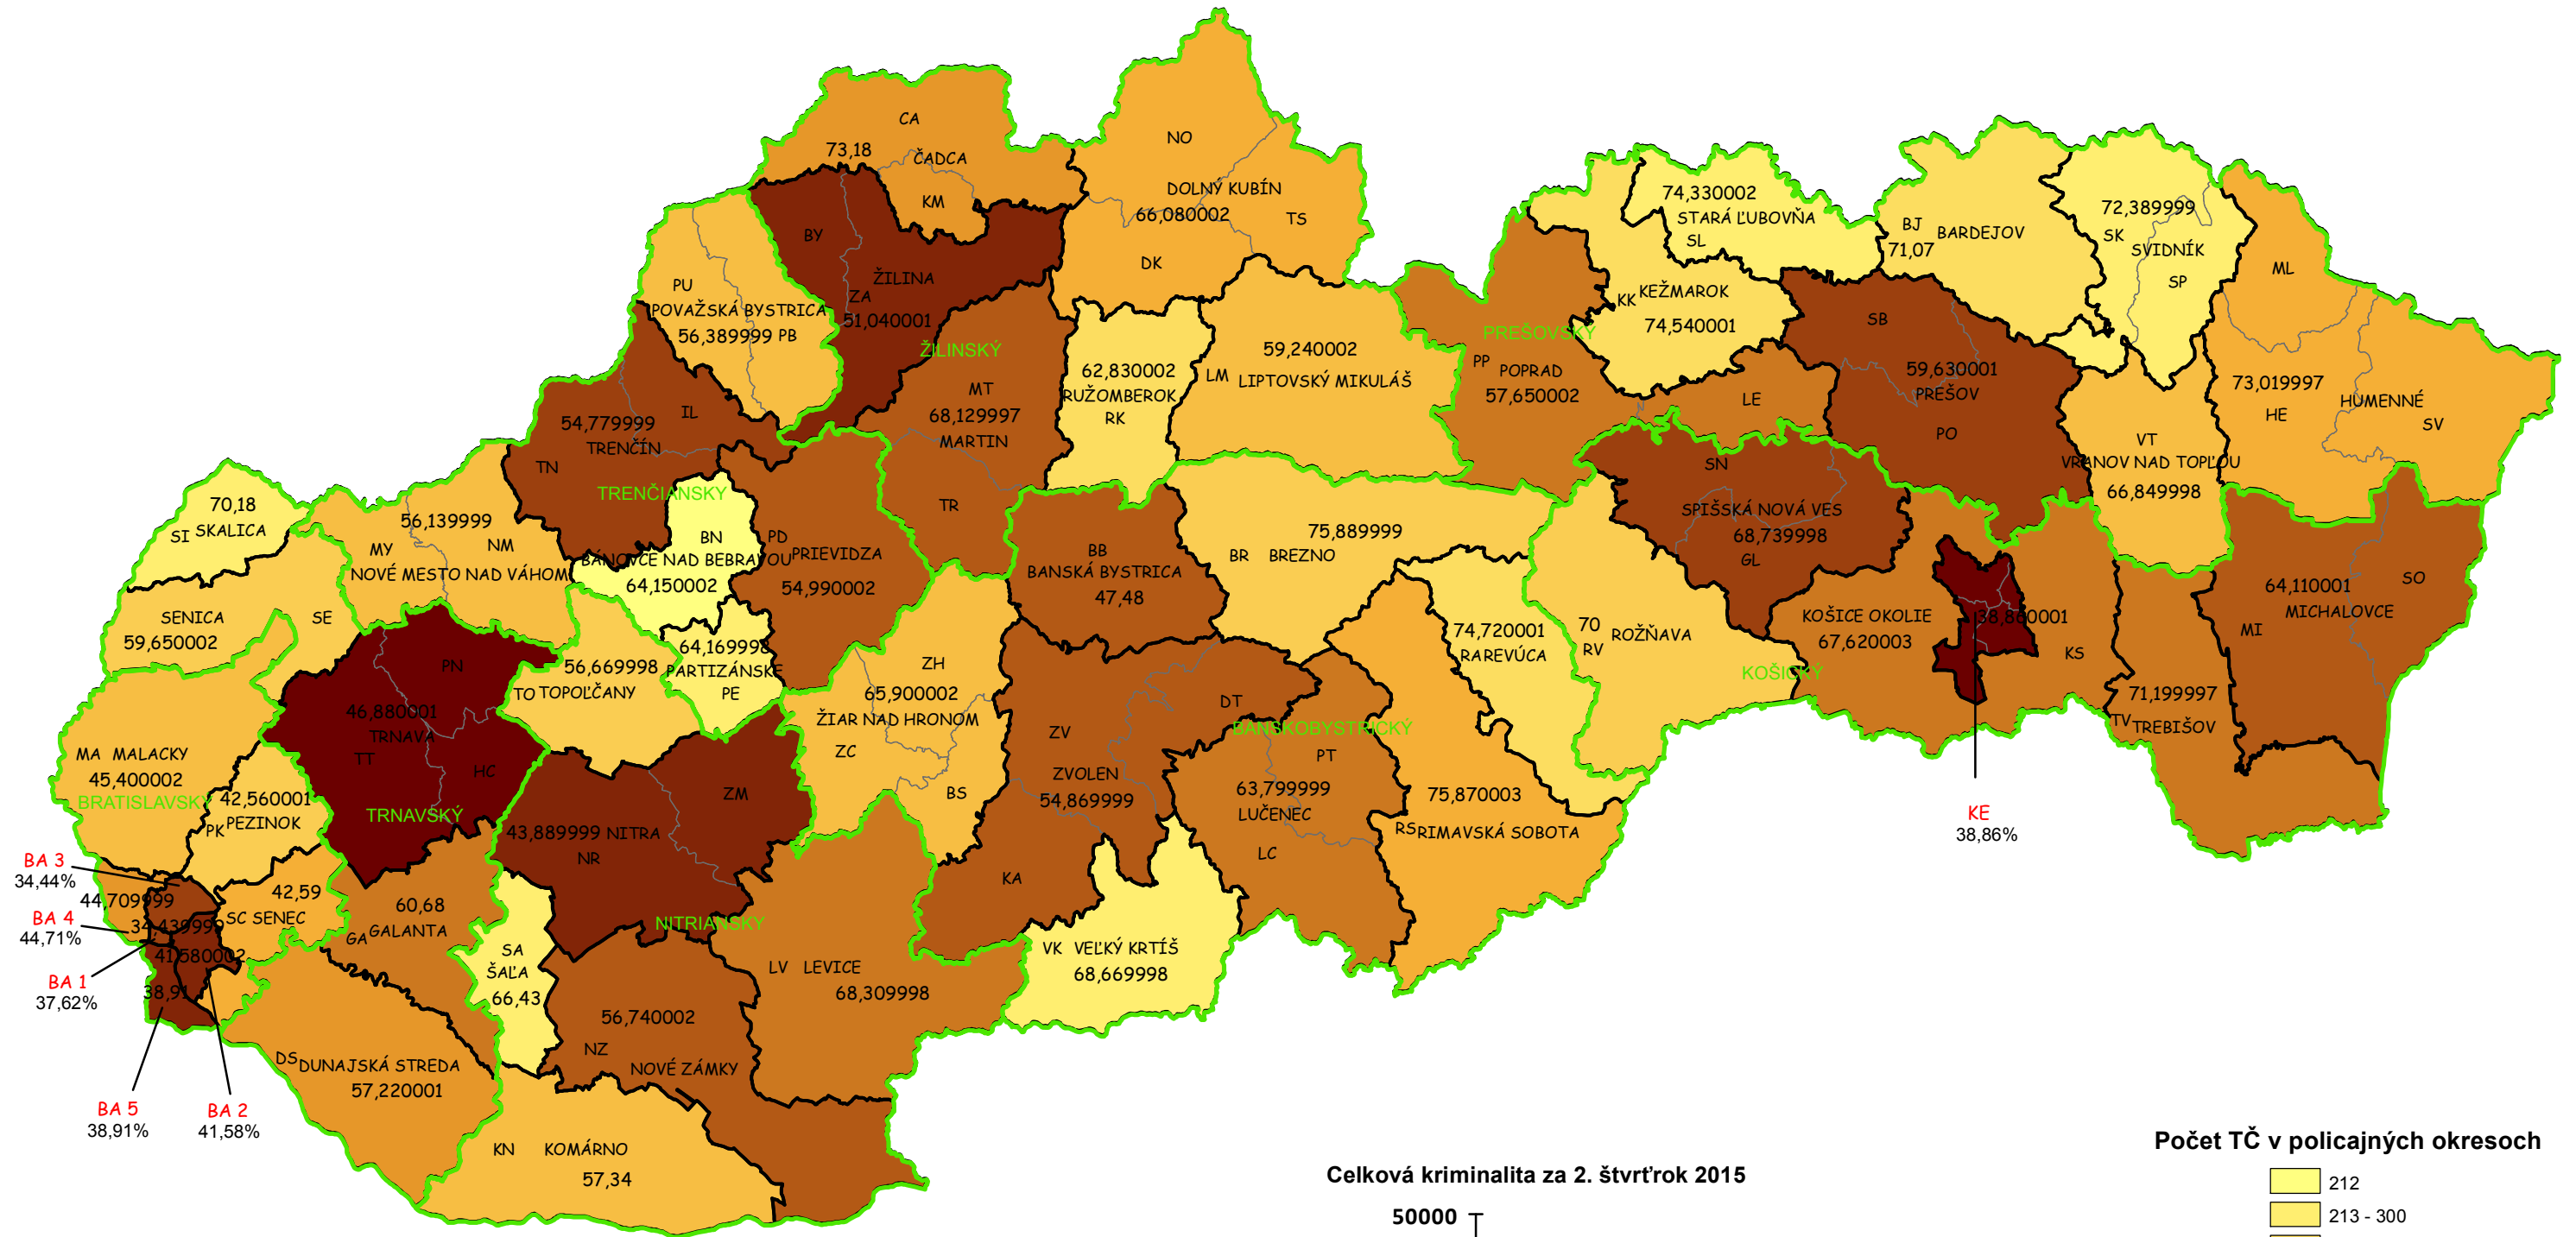

Mapa trestných činov v SR za 2. štvrťrok 2015

Celková kriminalita za 2. štvrťrok 2015

Počet TČ v policajných okresoch

* 100% miera objasnenosti v danom policajnom okrese