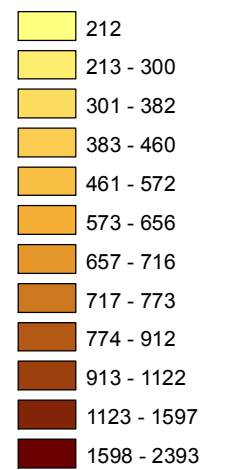

Mapa trestných činov v SR za 2. štvrťrok 2015

Celková kriminalita za 2. štvrťrok 2015

Počet TČ v policajných okresoch

* 100% miera objasnenosti v danom policajnom okrese