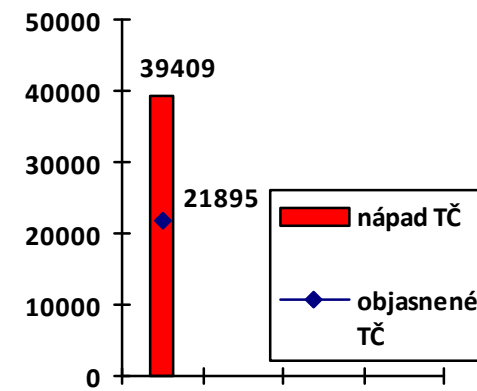

Mapa trestných činov v SR za 2. štvrťrok 2015

Celková kriminalita za 2. štvrťrok 2015

Počet TČ v policajných okresoch

* 100% miera objasnenosti v danom policajnom okrese