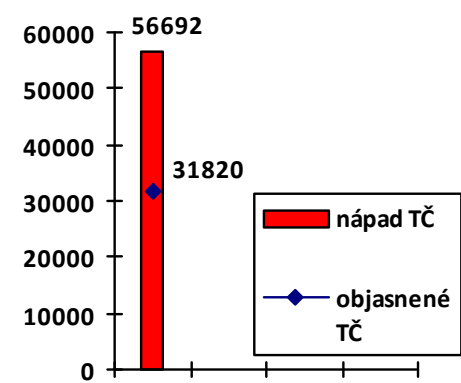

Mapa trestných činov v SR za 3. štvrťrok 2015

BA 3
32,22%

BA 4
45,79%

BA 1
37,9%

BA 5
40,48%

BA 2
39,46%

KE
40,59%

Celková kriminalita za 3. štvrťrok 2015

Počet TČ v policajných okresoch

* 100% miera objasnenosti v danom policajnom okrese