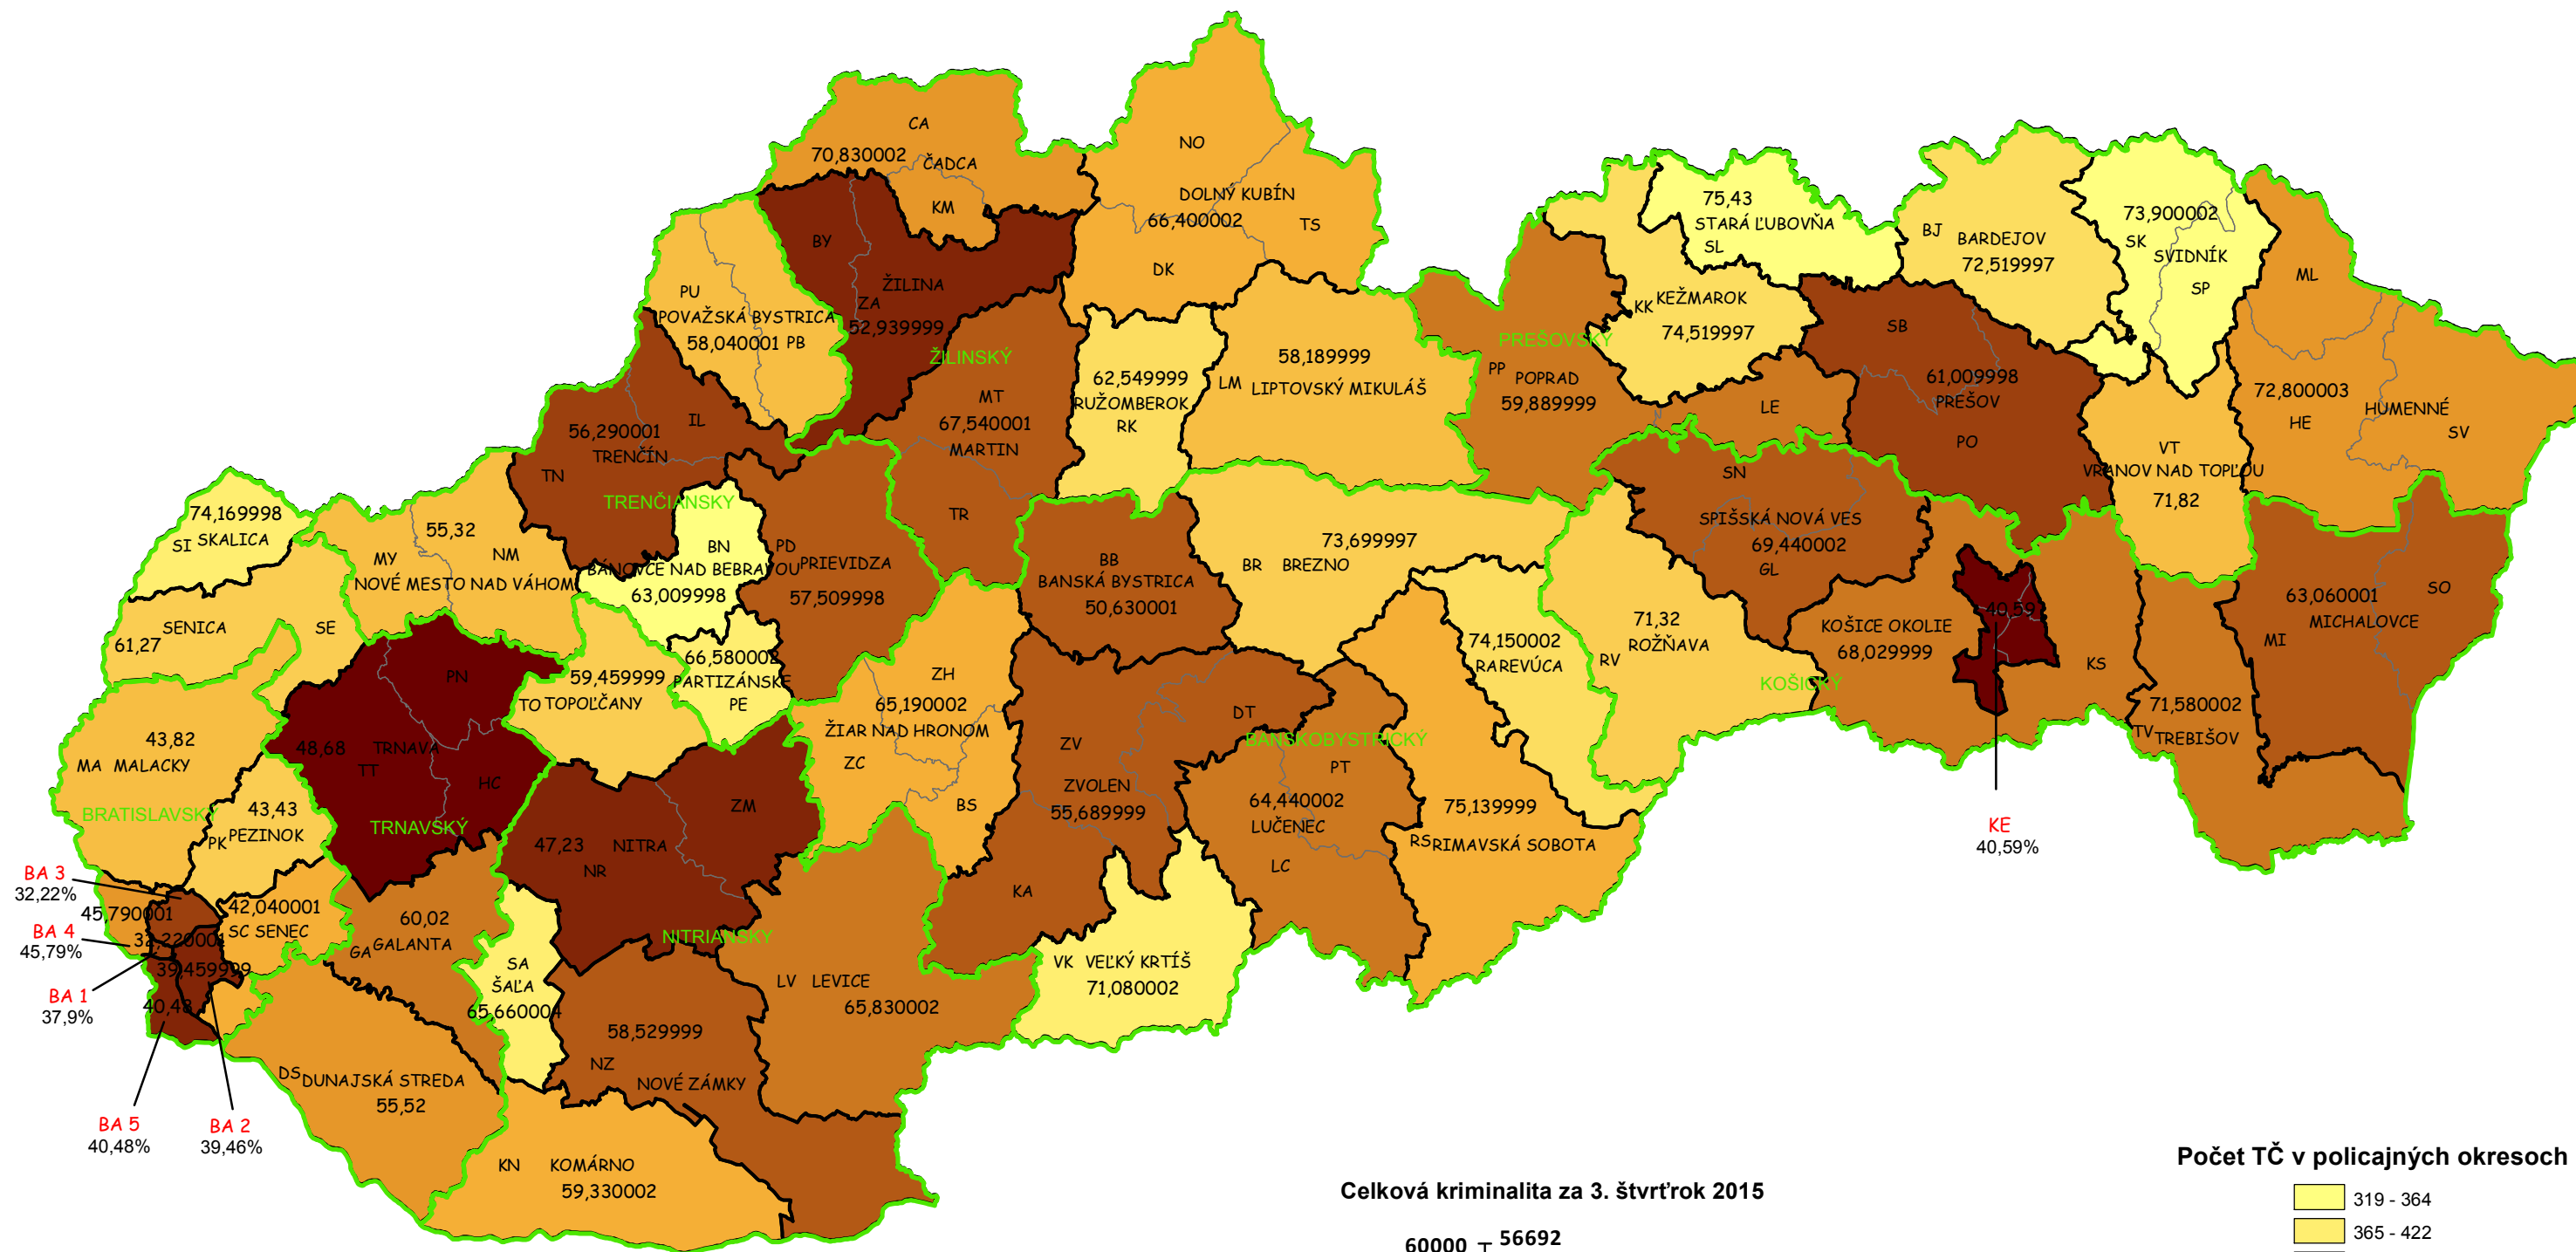

# Mapa trestných činov v SR za 3. štvrťrok 2015

BA 3  
32,22%

BA 4  
45,79%

BA 1  
37,9%

BA 5  
40,48%

BA 2  
39,46%

KE  
40,59%

## Celková kriminalita za 3. štvrťrok 2015

## Počet TČ v policajných okresoch

\* 100% miera objasnenosti v danom policajnom okrese