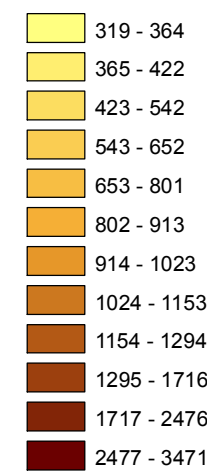

Počet TČ v policajných okresoch

* 100% miera objasnenosti v danom policajnom okrese