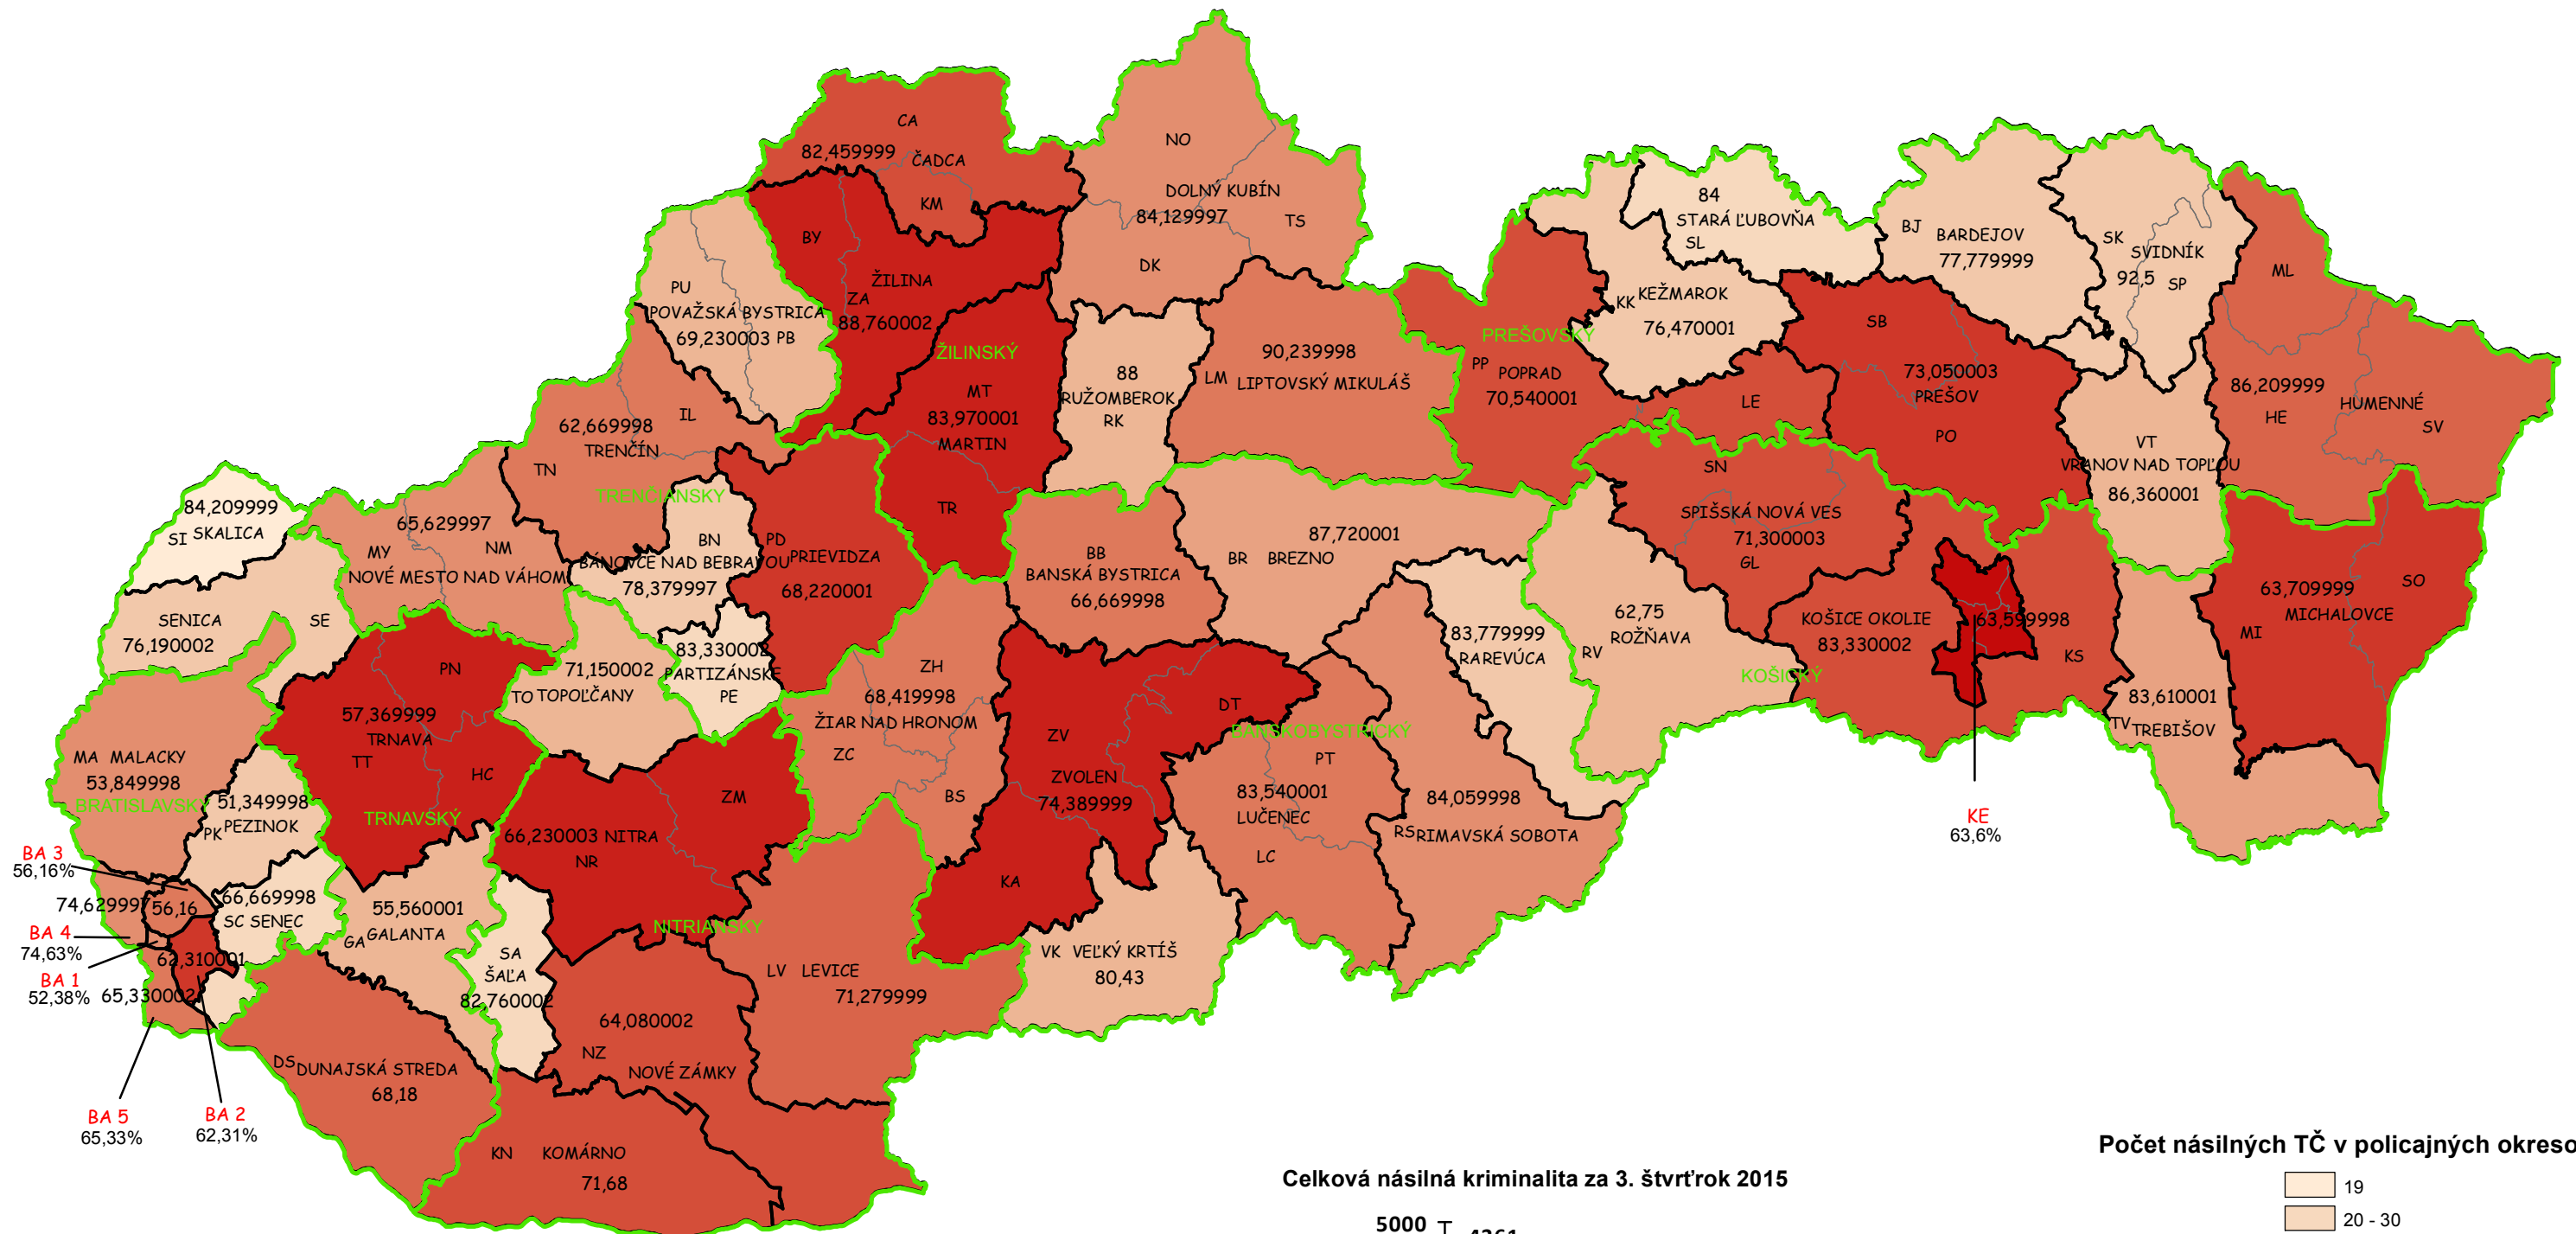

Mapa násilných trestných činov v SR za 3. štvrťrok 2015

Celková násilná kriminalita za 3. štvrťrok 2015

Počet násilných TČ v policajných okresoch

* 100% miera objasnenosti v danom policajnom okrese