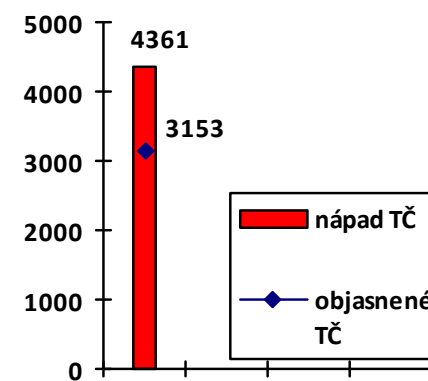

Mapa násilných trestných činov v SR za 3. štvrťrok 2015

Celková násilná kriminalita za 3. štvrťrok 2015

Počet násilných TČ v policajných okresoch

* 100% miera objasnenosti v danom policajnom okrese