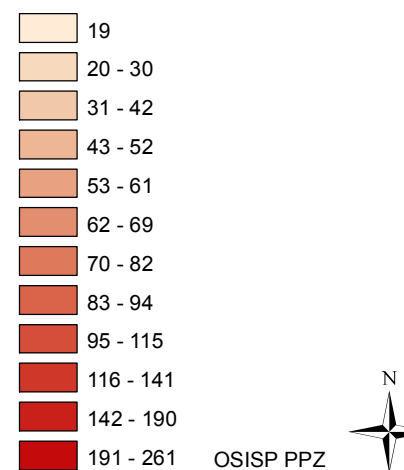

Mapa násilných trestných činov v SR za 3. štvrťrok 2015

Celková násilná kriminalita za 3. štvrťrok 2015

Počet násilných TČ v policajných okresoch

* 100% miera objasnenosti v danom policajnom okrese