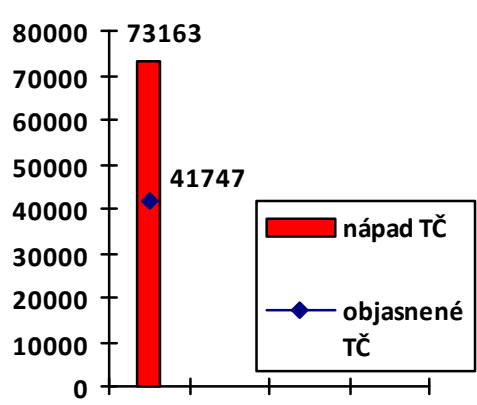

Mapa trestných činov v SR za rok 2015

Počet TČ v policajných okresoch

- 429 - 440
- 441 - 613
- 614 - 724
- 725 - 810
- 811 - 996
- 997 - 1091
- 1092 - 1178
- 1179 - 1342
- 1343 - 1432
- 1433 - 1597
- 1598 - 1755
- 1756 - 2125
- 2126 - 2788
- 2789 - 4591

Celková kriminalita za rok 2015

* 100% miera objasnenosti v danom policajnom okrese