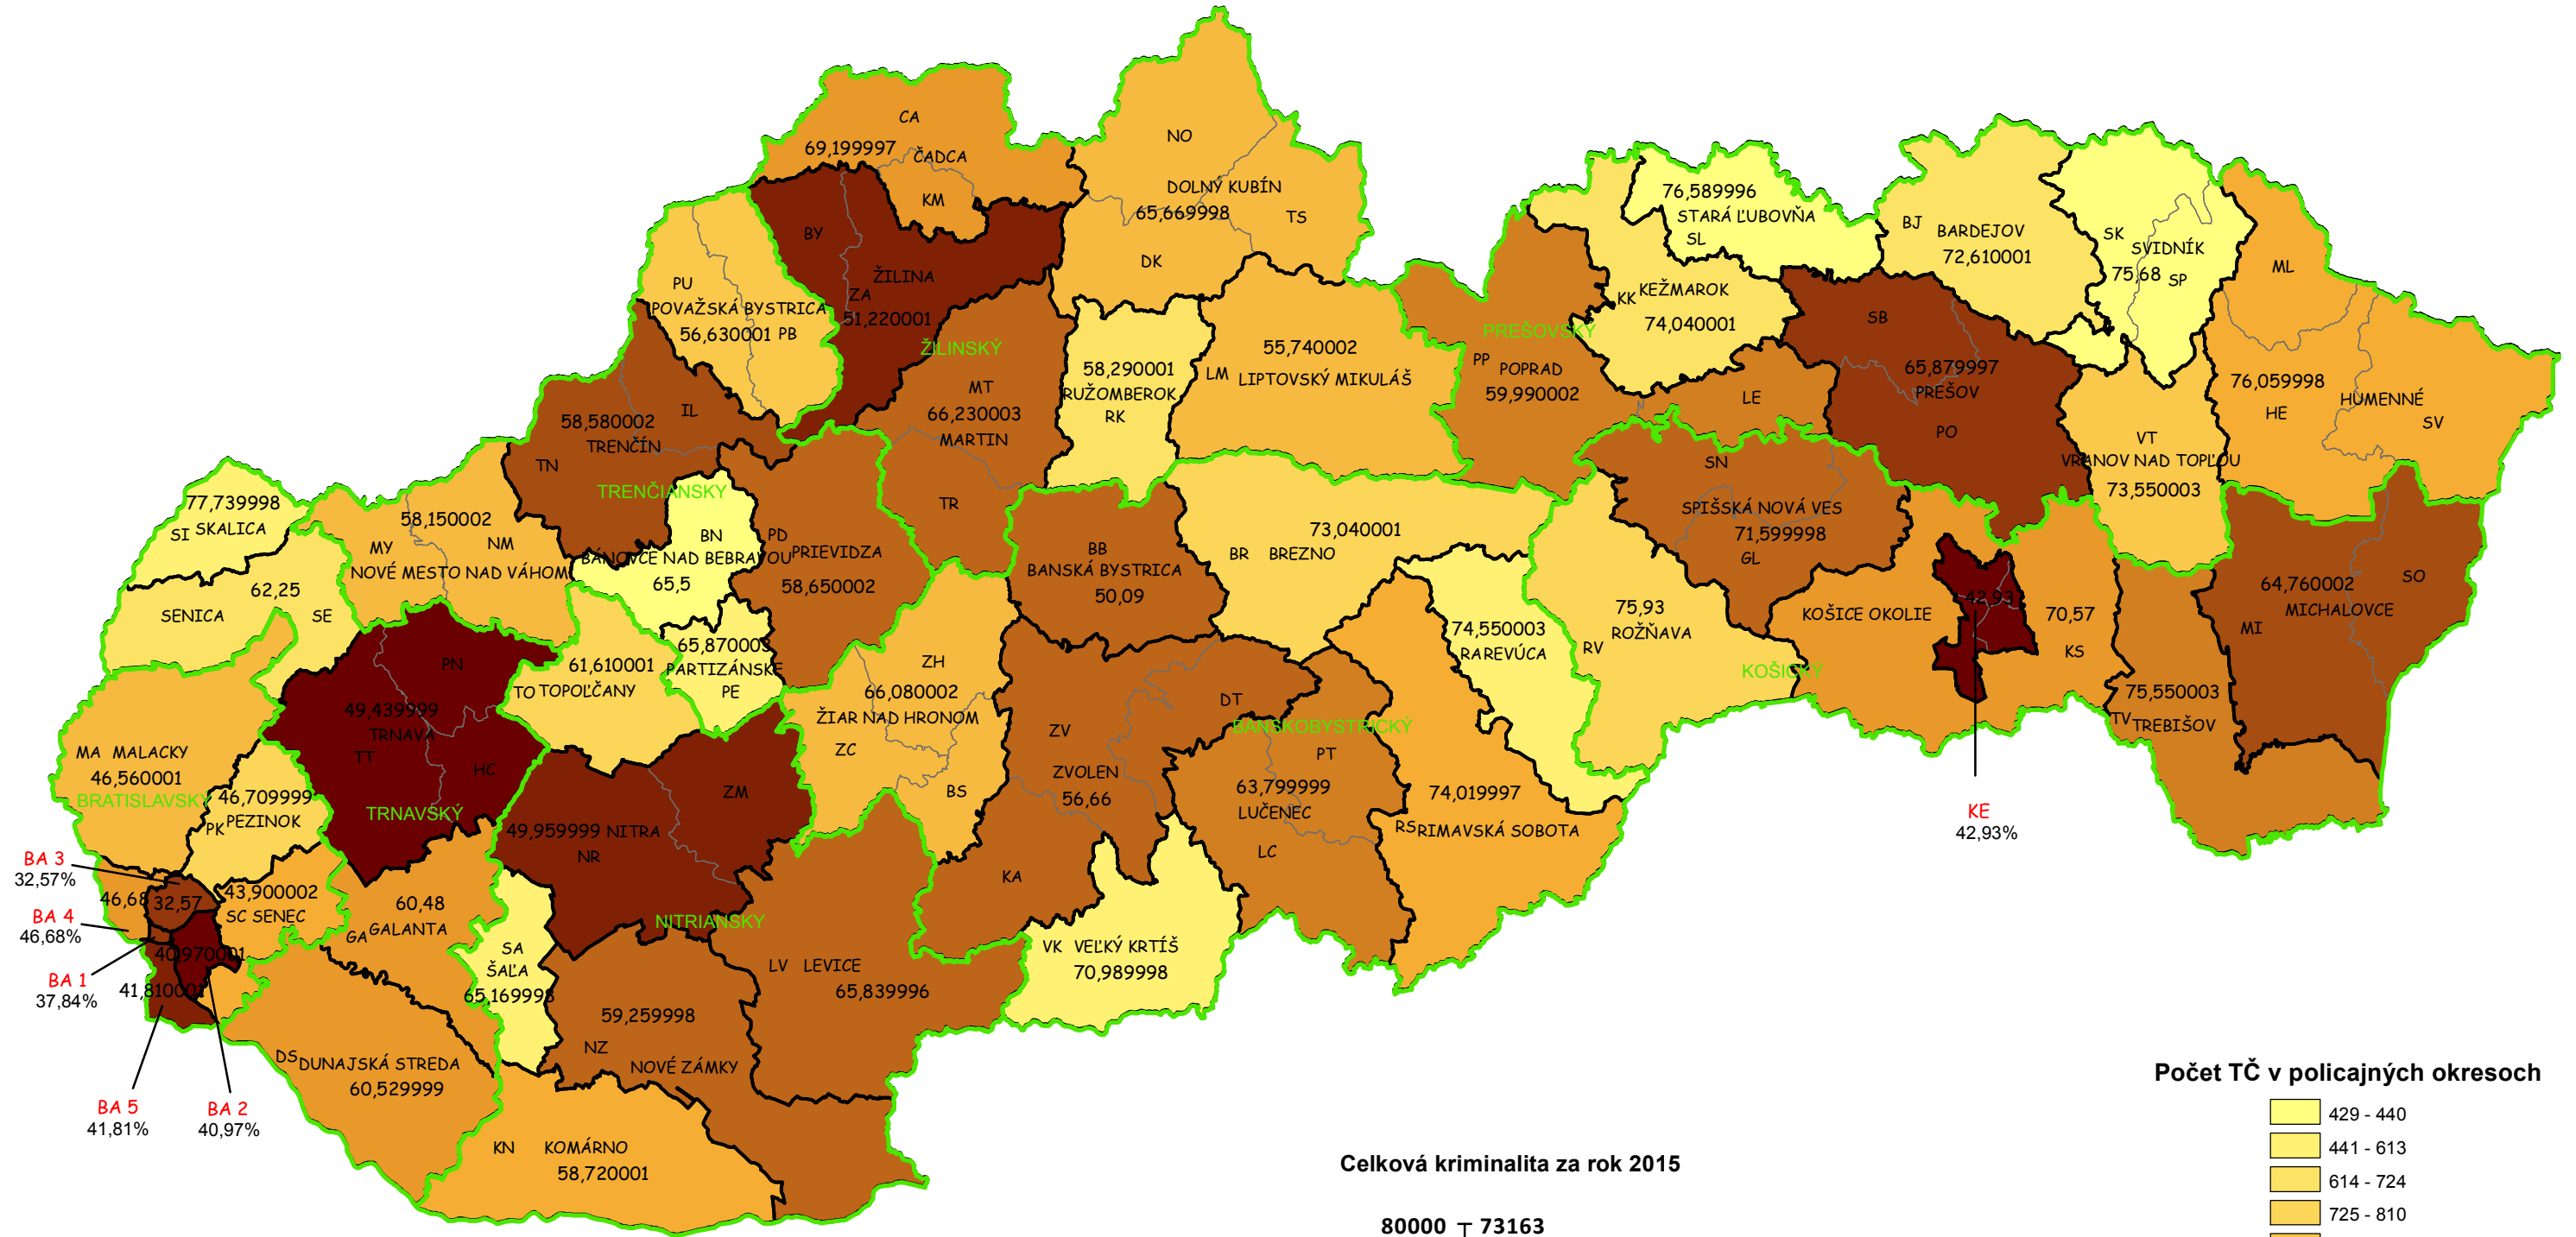

Mapa trestných činov v SR za rok 2015

Počet TČ v policajných okresoch

- 429 - 440
- 441 - 613
- 614 - 724
- 725 - 810
- 811 - 996
- 997 - 1091
- 1092 - 1178
- 1179 - 1342
- 1343 - 1432
- 1433 - 1597
- 1598 - 1755
- 1756 - 2125
- 2126 - 2788
- 2789 - 4591

Celková kriminalita za rok 2015

* 100% miera objasnenosti v danom policajnom okrese