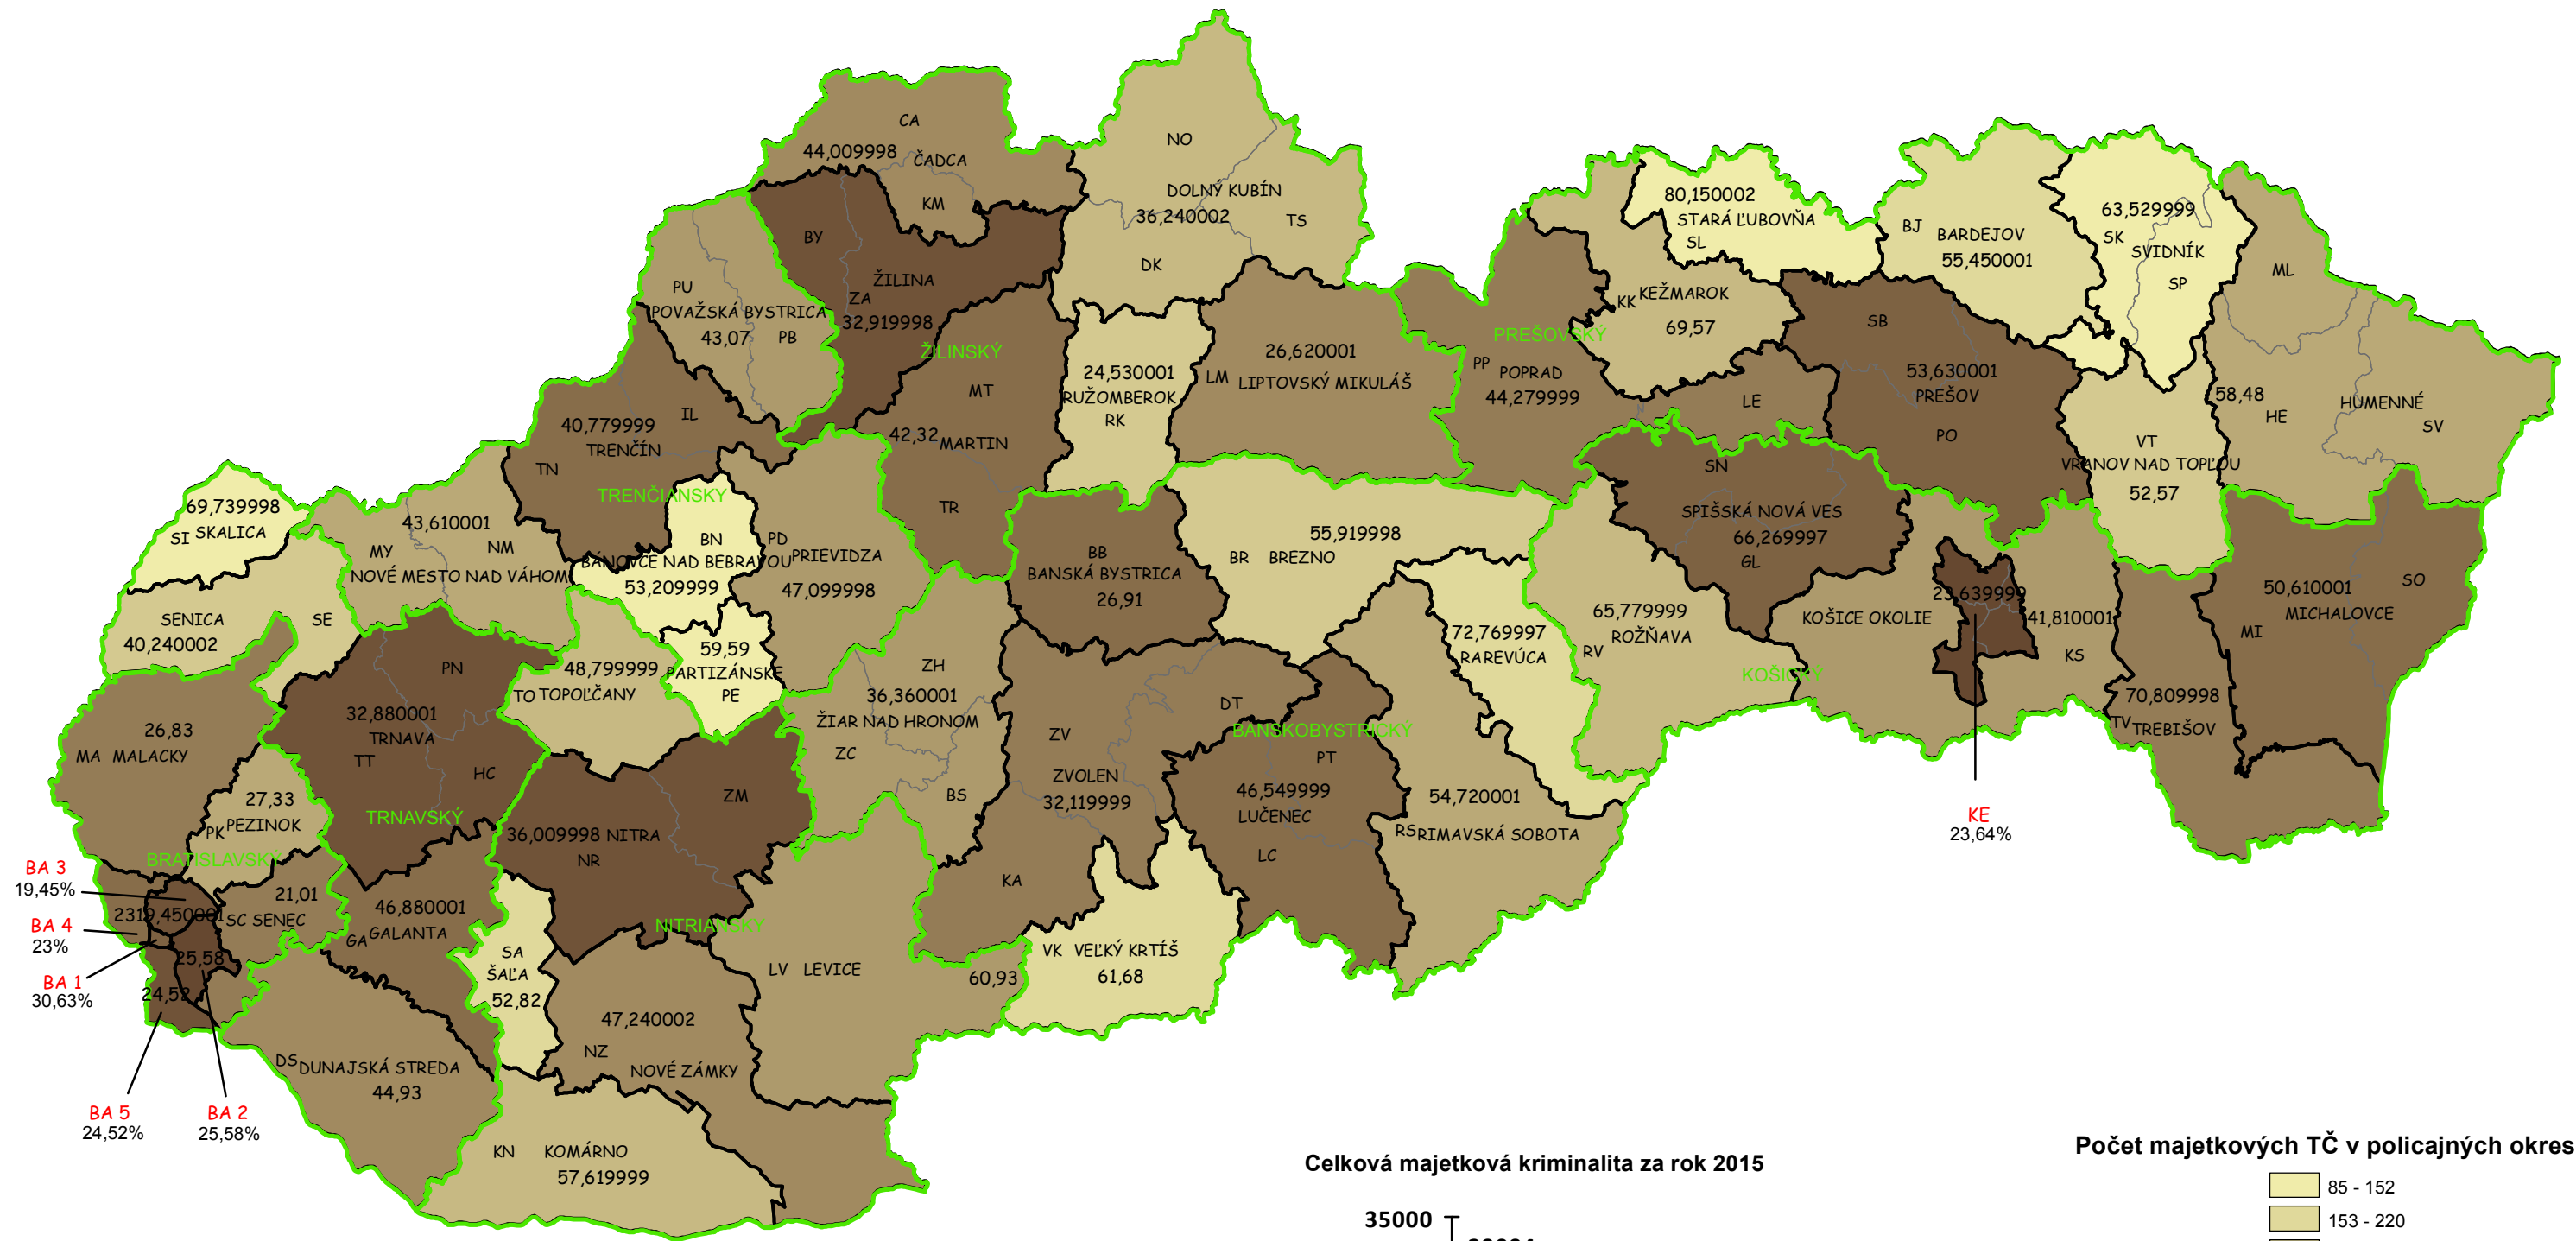

Mapa majetkových trestných činov v SR za rok 2015

Celková majetková kriminalita za rok 2015

Počet majetkových TČ v policajných okresoch

* 100% miera objasnenosti v danom policajnom okrese