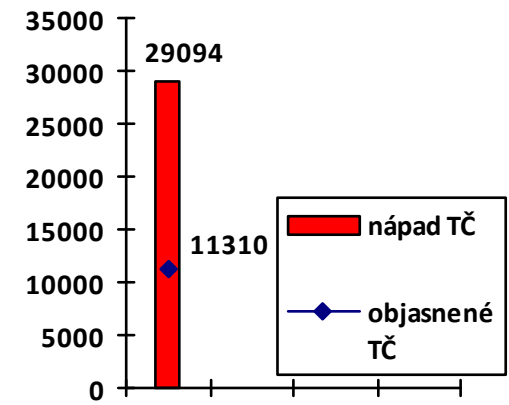

Mapa majetkových trestných činov v SR za rok 2015

Celková majetková kriminalita za rok 2015

Počet majetkových TČ v policajných okresoch

* 100% miera objasnenosti v danom policajnom okrese