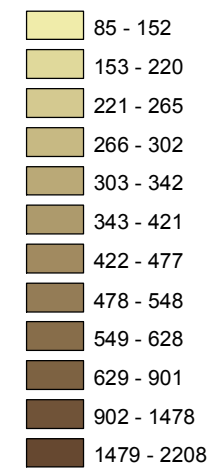

Mapa majetkových trestných činov v SR za rok 2015

Celková majetková kriminalita za rok 2015

Počet majetkových TČ v policajných okresoch

* 100% miera objasnenosti v danom policajnom okrese