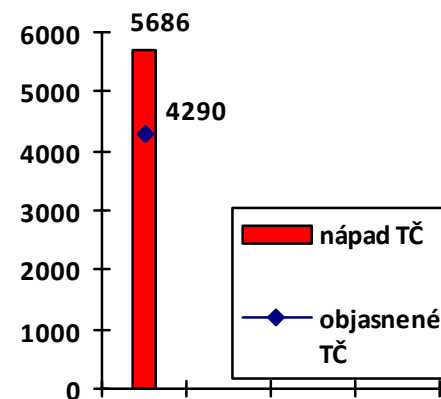

# Mapa násilných trestných činov v SR za rok 2015

Celková násilná kriminalita za rok 2015

Počet násilných TČ v policajných okresoch

\* 100% miera objasnenosti v danom policajnom okrese