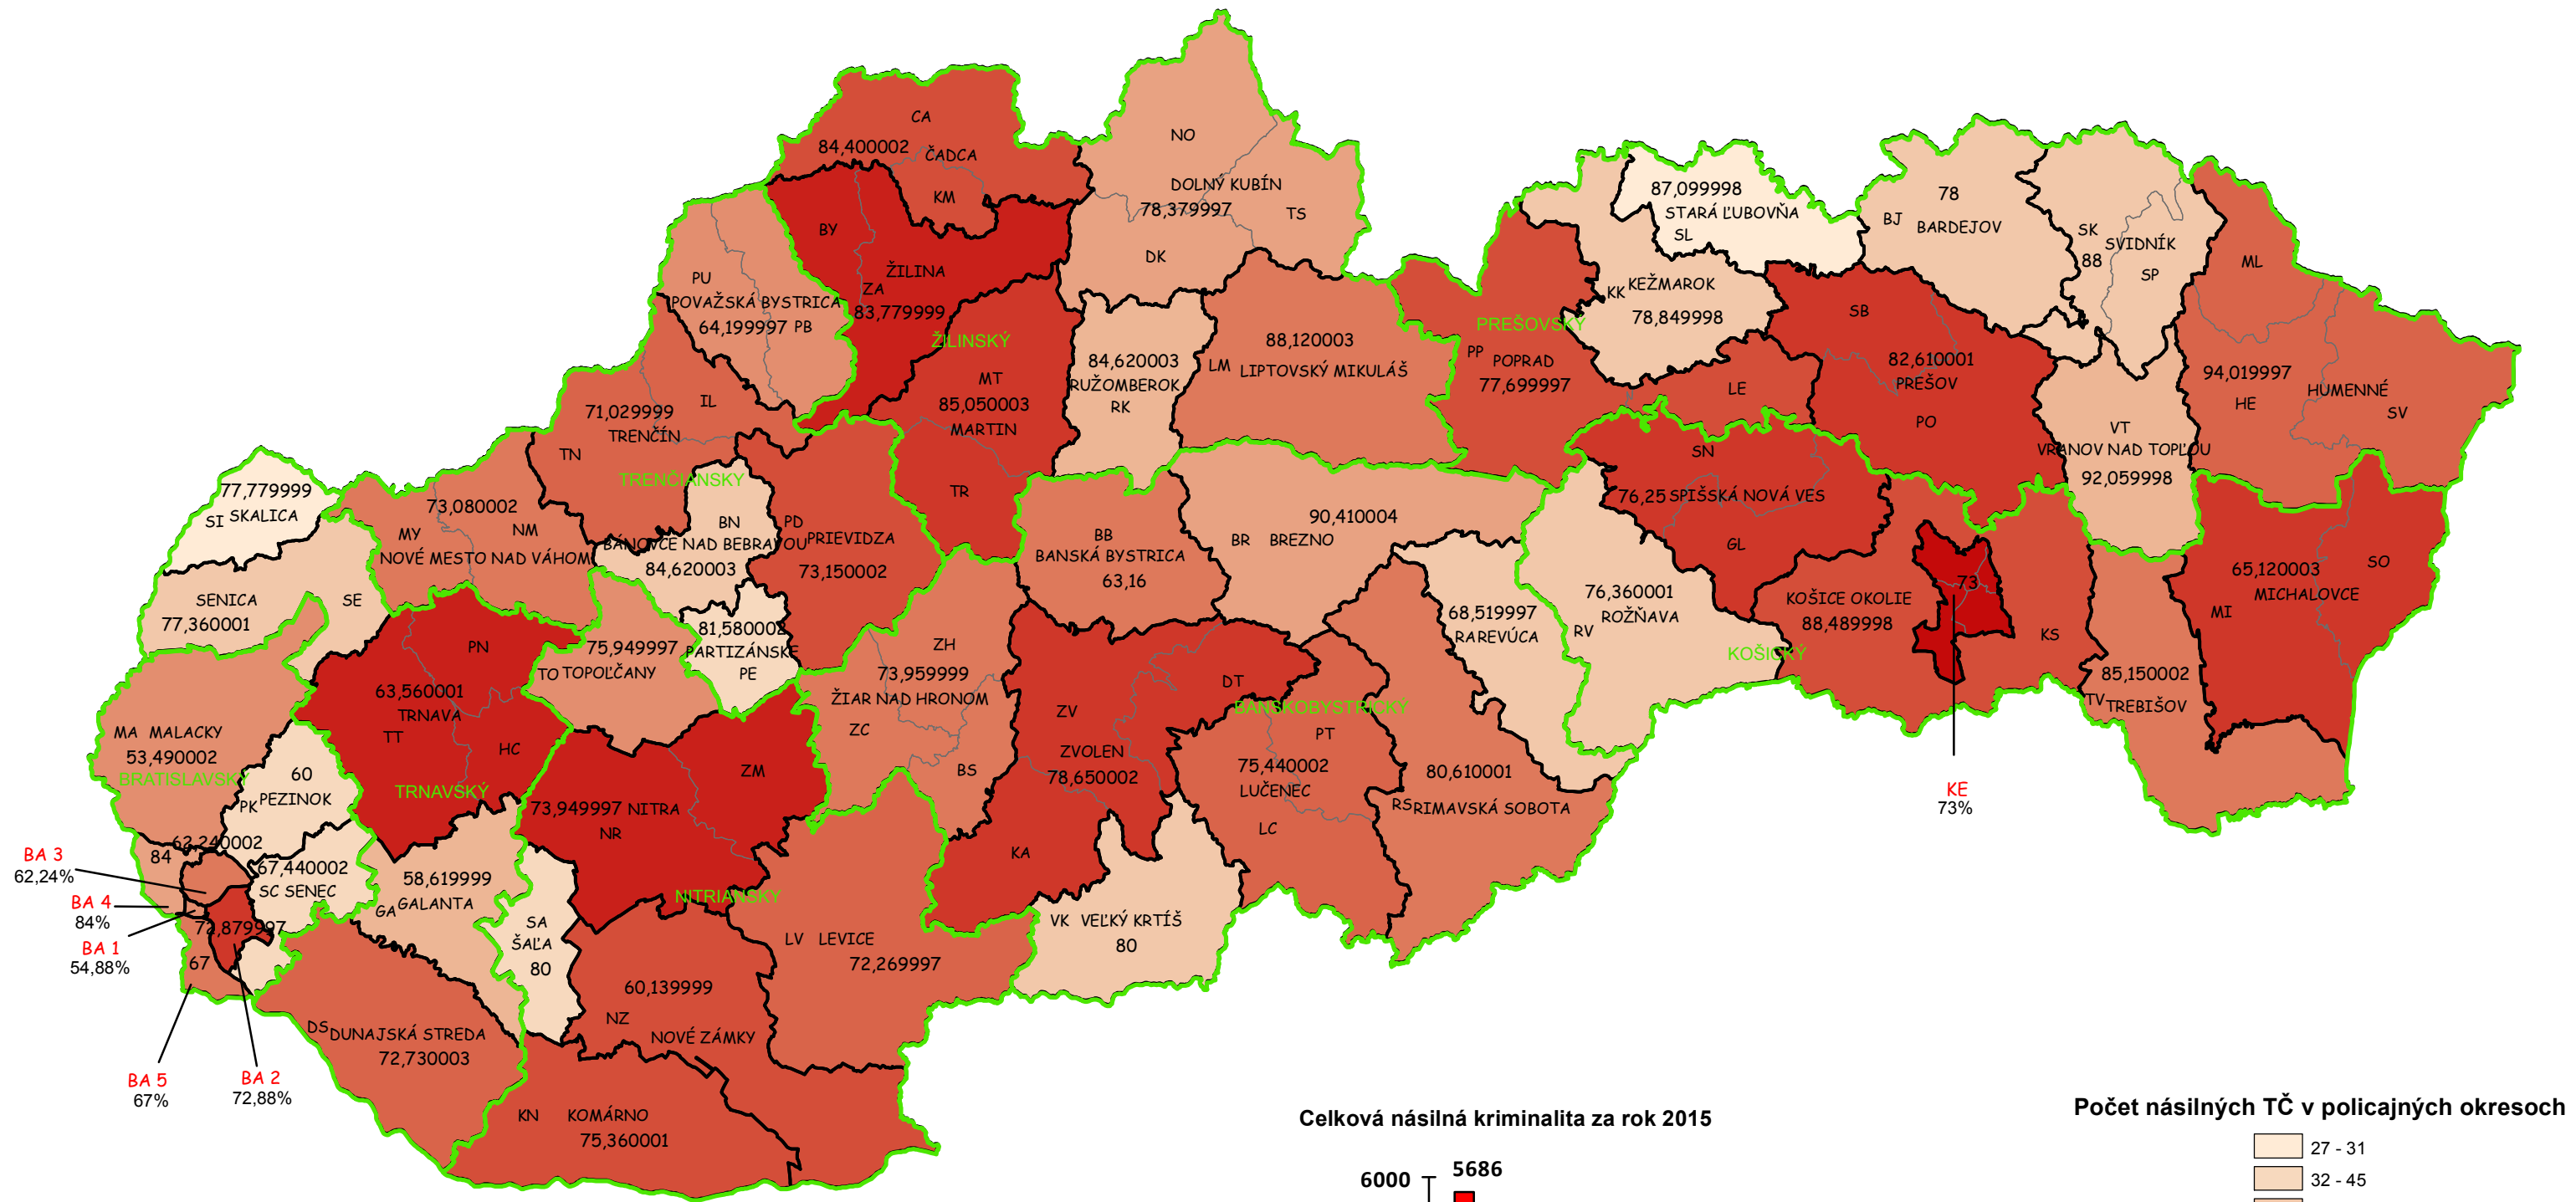

# Mapa násilných trestných činov v SR za rok 2015

Celková násilná kriminalita za rok 2015

Počet násilných TČ v policajných okresoch

\* 100% miera objasnenosti v danom policajnom okrese