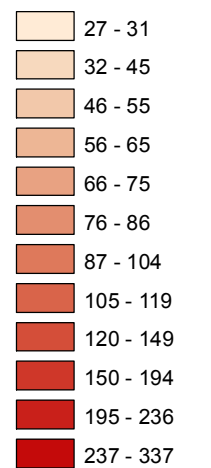

# Mapa násilných trestných činov v SR za rok 2015

Celková násilná kriminalita za rok 2015

Počet násilných TČ v policajných okresoch

\* 100% miera objasnenosti v danom policajnom okrese