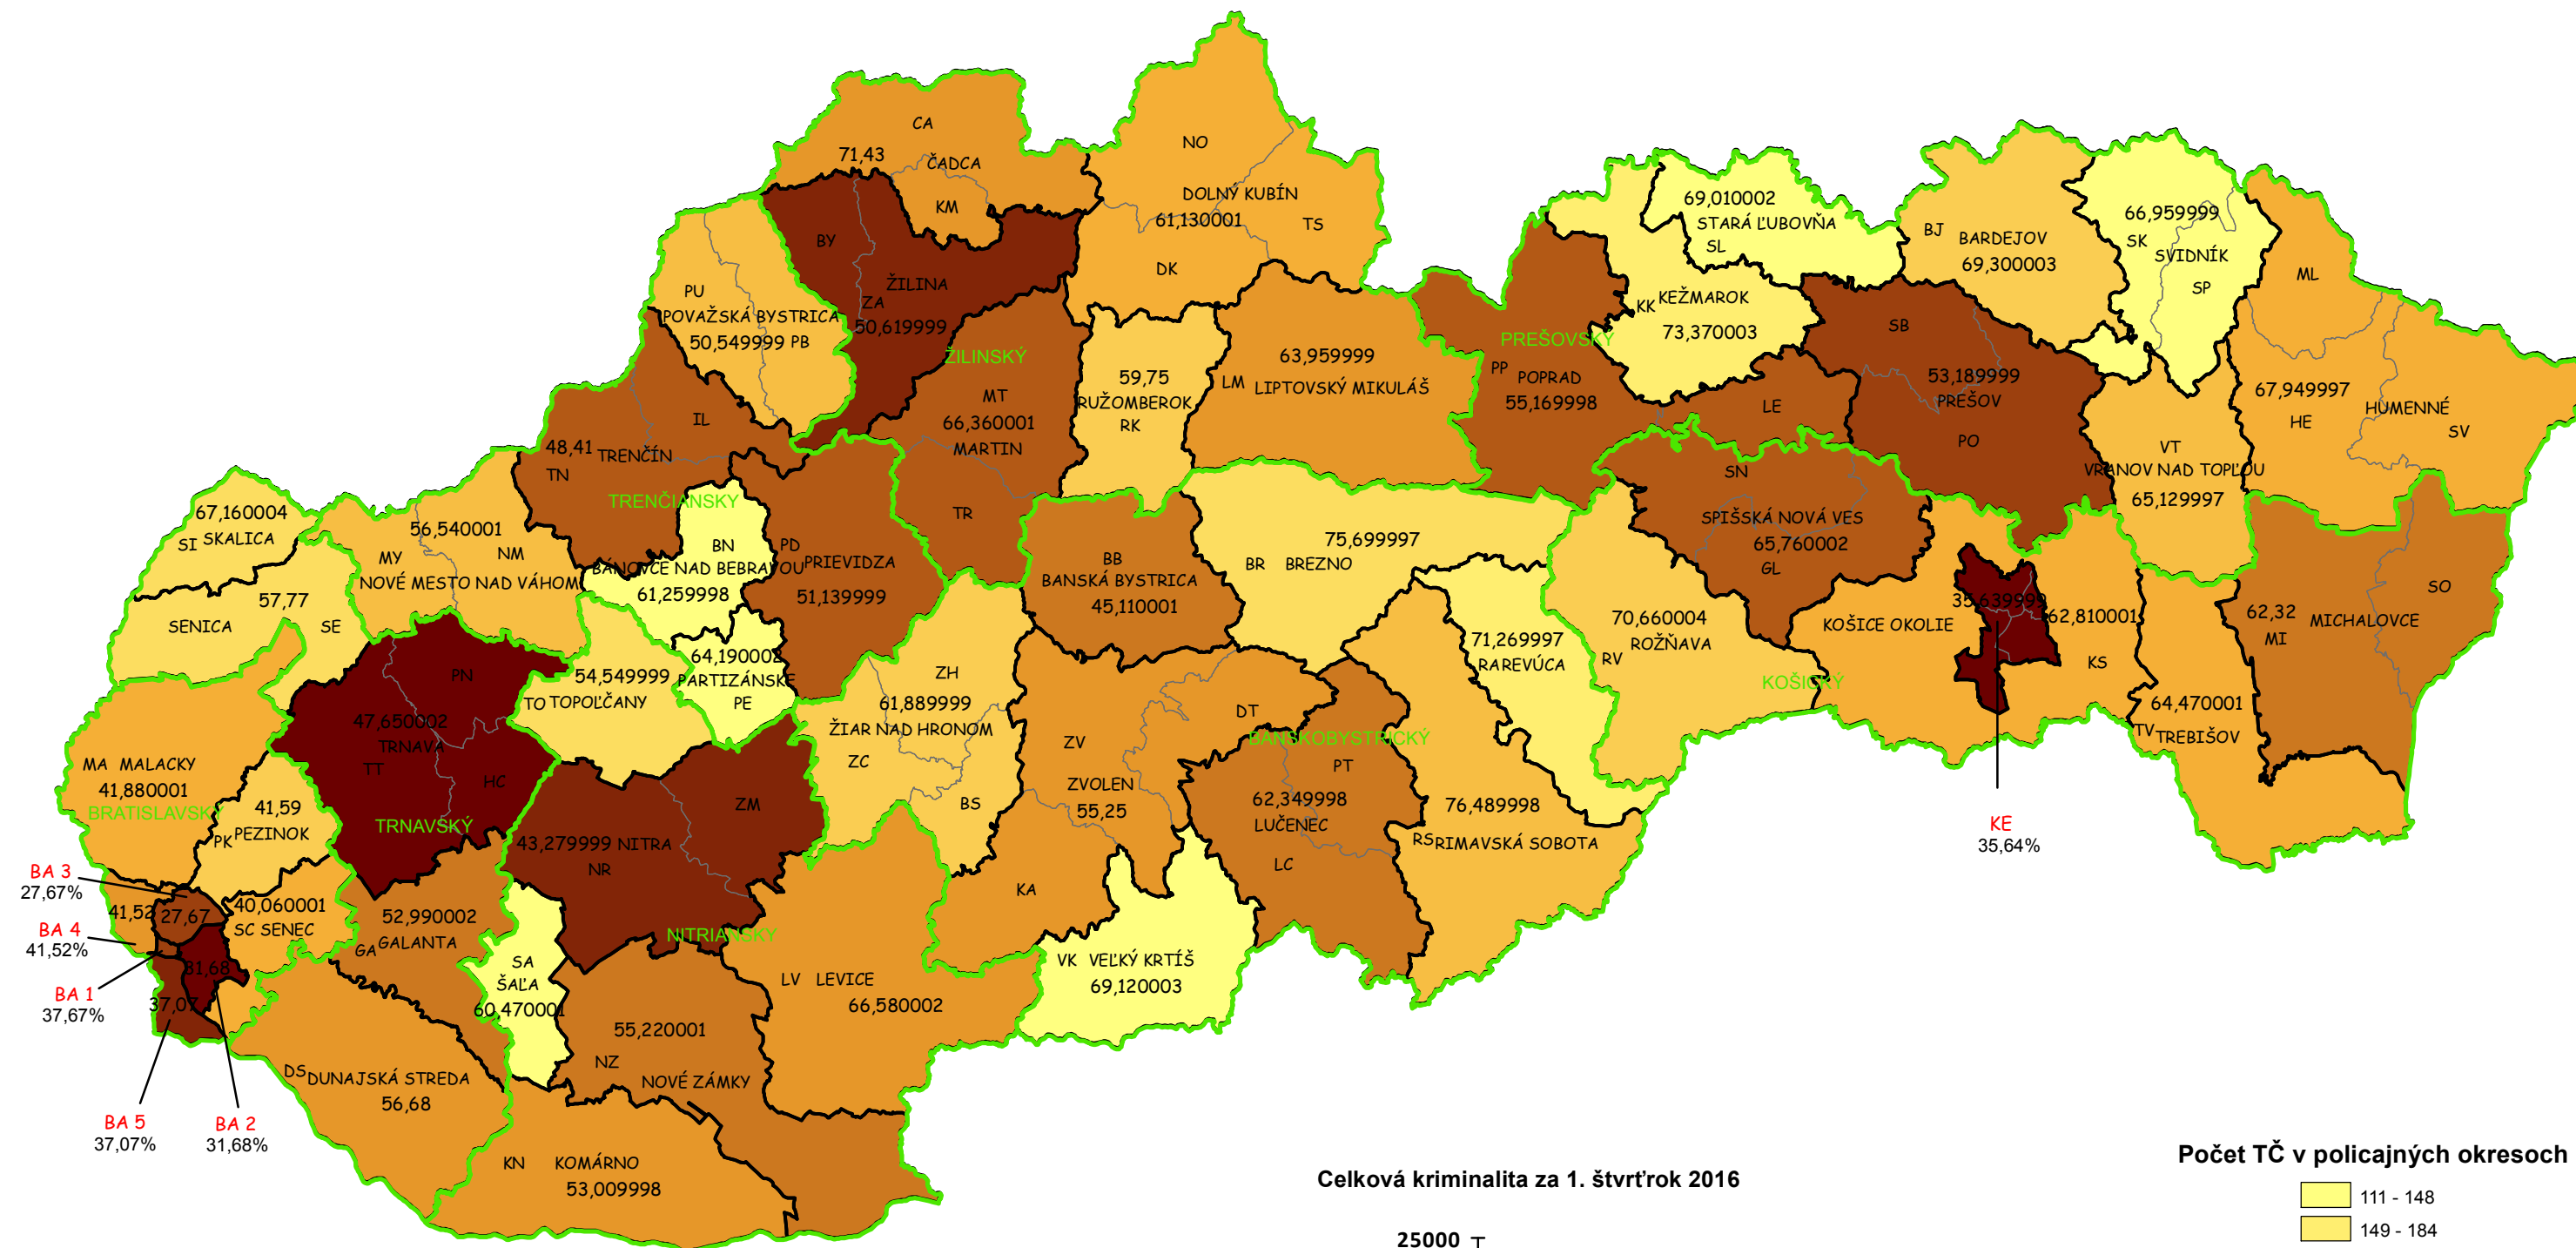

Mapa trestných činov v SR za 1. štvrťrok 2016

BA 3
27,67%
BA 4
41,52%
BA 1
37,67%
BA 5
37,07%
BA 2
31,68%

Celková kriminalita za 1. štvrťrok 2016

Počet TČ v policajných okresoch

- 111 - 148
- 149 - 184
- 185 - 220
- 221 - 244
- 245 - 273
- 274 - 327
- 328 - 368
- 369 - 425
- 426 - 476
- 477 - 564
- 565 - 737
- 738 - 1187

* 100% miera objasnenosti v danom policajnom okrese