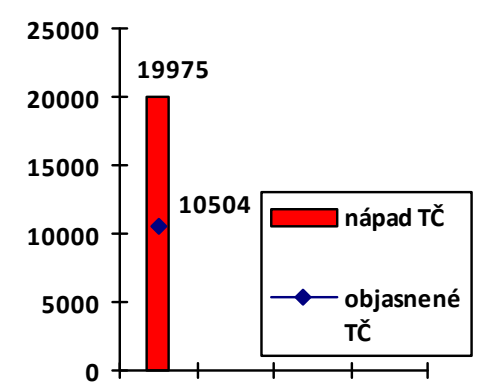

Mapa trestných činov v SR za 1. štvrťrok 2016

BA 3
27,67%
BA 4
41,52%
BA 1
37,67%
BA 5
37,07%
BA 2
31,68%

Celková kriminalita za 1. štvrťrok 2016

Počet TČ v policajných okresoch

- 111 - 148
- 149 - 184
- 185 - 220
- 221 - 244
- 245 - 273
- 274 - 327
- 328 - 368
- 369 - 425
- 426 - 476
- 477 - 564
- 565 - 737
- 738 - 1187

* 100% miera objasnenosti v danom policajnom okrese